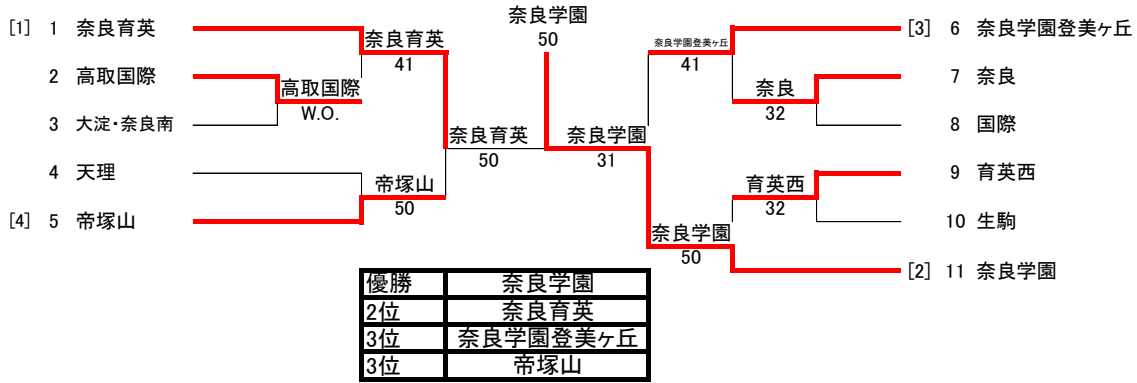

令和3年度 奈良県高等学校新人テニス大会 兼
第44回 全国選抜高等学校テニス大会 奈良県予選
女子団体

第一代表	奈良学園
第二代表	奈良育英

SFR1	25	奈良育英	30	帝塚山	2
S1		松倉 寧音②	61	関根 里奈①	
D1		西 さくら②	61	野田 真結子①	
S2		岡崎 茉優②	62	廣瀬 菜帆②	
D2		福田 瑛万②	62	今川 日菜乃②	
S3		大本 菜結②	25(打切)	坂田 誉生子②	
		江川 愛華①	00(打切)	宮良 咲子①	
		新部 実咲①		端 凜子②	