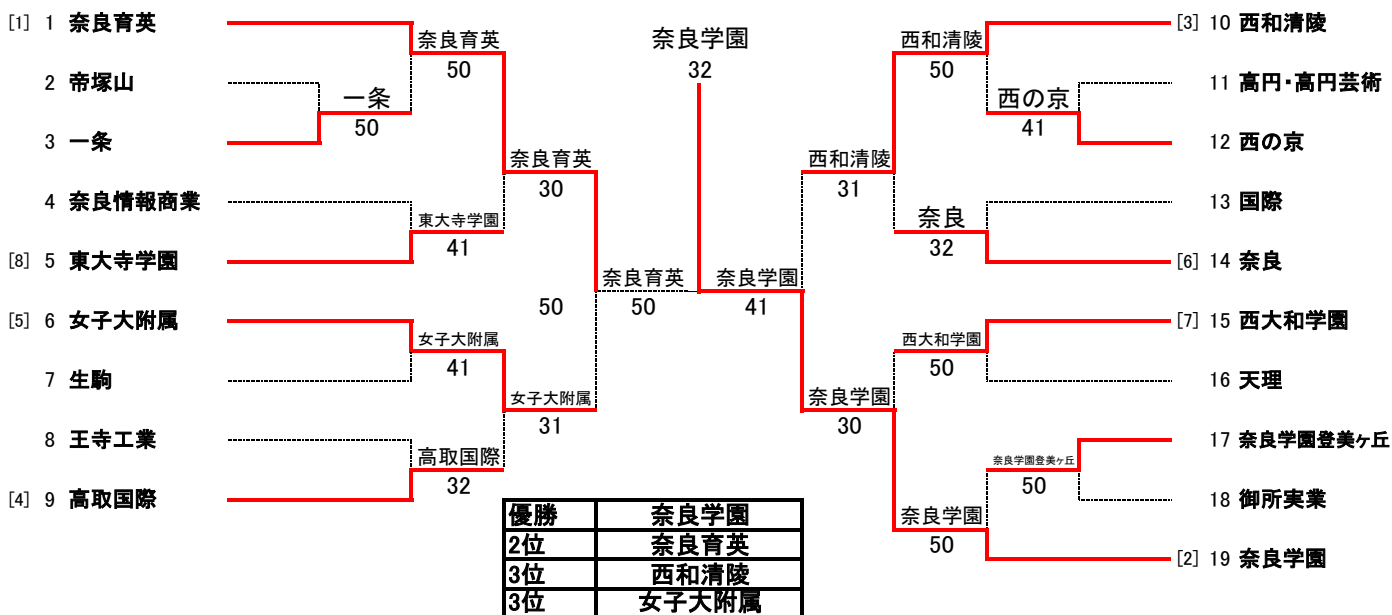

令和3年度 奈良県高等学校新人テニス大会 兼
第44回 全国選抜高等学校テニス大会 奈良県予選
男子団体

第一代表	奈良学園
第二代表	奈良育英

SFR1	25	奈良育英	50	奈良女子大学附属	3
S1		渡辺 直生①	61	千道 俊介②	
D1		田仲 柊斗①	62	平原 直幸②	
		本田 真太郎②		松山 淳奎②	
S2		安東 大地②	60	金野 利紀②	
D2		木戸 翔太郎①	60	松本 拓也②	
		中村 凌人①		中村 優太②	
S3		粟津 陽太①	61	浅井 秀心②	

FR1	25	奈良育英	23	奈良学園	5
S1		渡辺 直生①	00RET	中村 仁哉①	
D1		田仲 柊斗①	61	芝野 雅俊②	
		本田 真太郎②		竹林 優介②	
S2		安東 大地②	57	山田 悠伊②	
D2		木戸 翔太郎①	36	松島 瑞樹②	
		中村 凌人①		吉谷 勇輝②	
S3		粟津 陽太①	6(4)7	柏井 創太郎②	

SFR2	13	西和清陵	14	奈良学園	5
S1		稲葉 雄大②	57	山田 悠伊②	
D1		飯塚 晴②	75	芝野 雅俊②	
		安藤 佑太②		山本 翔平①	
S2		上西 直弥②	26	柏井 創太郎②	
D2		中川 佳祐②	16	松島 瑞樹②	
		川崎 斗哉②		吉谷 勇輝②	
S3		大椋 竜馬②	06	竹林 優介②	

3決	3	奈良女子大学附属	13	西和清陵	13
S1		平原 直幸②	16	稲葉 雄大②	
D1		久野 宏太②	06	上西 直弥②	
		松山 淳奎②		安藤 佑太②	
S2		千道 俊介②	26	飯塚 晴②	
D2		松本 拓也②	64	中川 佳祐②	
		中村 優太②		川崎 斗哉②	
S3		市川 大和②	12(打切)	大椋 竜馬②	

第2代表R	25	奈良育英	30	西和清陵	13
S1		渡辺 直生①	41(打切)	稲葉 雄大②	
D1		粟津 陽太①	61	上西 直弥②	
		田仲 柊斗①		安藤 佑太②	
S2		安東 大地②	23(打切)	飯塚 晴②	
D2		竹中 大輔①	60	中川 佳祐②	
		川端 唯斗②		川崎 斗哉②	
S3		木戸 翔太郎①	60	大椋 竜馬②