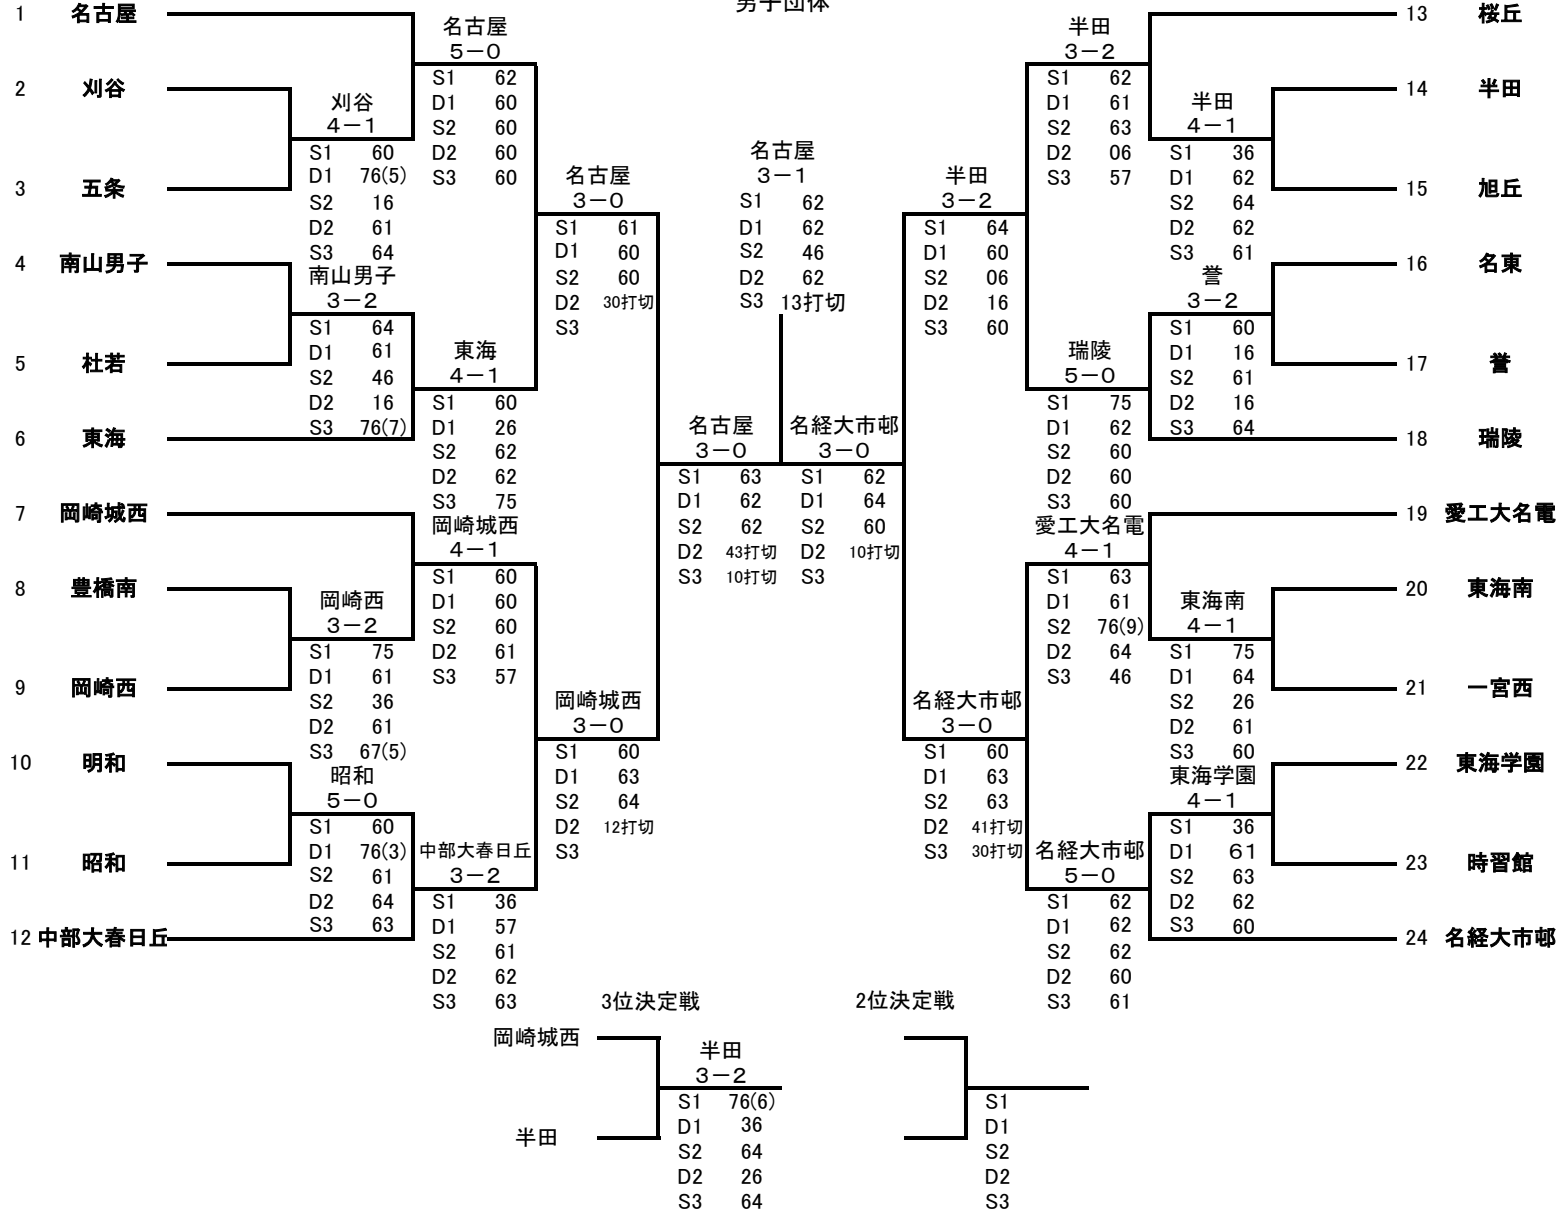

男子団体

男子詳細 準決勝より

準決勝	名古屋		3-0		岡崎城西	
	選手名	学年			選手名	学年
S1	河田健太	1	○	63	三井天翔	2
D1	水野瑛太	2	○	62	平岡太陽	2
	戸谷彩人	1			伊藤琉我	2
S2	丸井優希	2	○	62	平野響	2
D2	牧村周燈	1		43打切	花田孝一	2
	大倉隆太郎	2			大林侑輝	2
S3	三宅凌平	2		10打切	佐藤煌輝	2

準決勝	半田		0-3		名経大市邨		
	選手名	学年			選手名	学年	
S1	小原蒼矢	1		26	○	植松恭悟	2
D1	間瀬大陸	1		46	○	池田陸音	1
	福田穰為	1				森衣吹	1
S2	平子陽太	2		06	○	稲川了介	1
D2	根崎航佑	2		01打切		鳥居宏光	2
	近藤範明	2				小栗周馬	1
S3	宇佐美勇貴	2				今村陸人	1

決勝	名古屋		3-1		名経大市邨		
	選手名	学年			選手名	学年	
S1	河田健太	1	○	62		植松恭悟	2
D1	水野瑛太	2	○	62		池田陸音	1
	戸谷彩人	1			森衣吹	1	
S2	丸井優希	2		46	○	稲川了介	1
D2	牧村周燈	1	○	62		鳥居宏光	2
	大倉隆太郎	2			小栗周馬	1	
S3	三宅凌平	2		13打切		今村陸人	1

3位決定	岡崎城西		2-3		半田		
	選手名	学年			選手名	学年	
S1	三井天翔	2		67(6)	○	小原蒼矢	1
D1	平岡太陽	2	○	63		根崎航佑	2
	佐藤煌輝	2			近藤範明	2	
S2	平野響	2		46	○	間瀬大陸	1
D2	花田孝一	2	○	62		飯田遥貴	1
	大林侑輝	2			平子陽太	2	
S3	伊藤琉我	2		46	○	福田穰為	1

2位決定						
	選手名	学年			選手名	学年
S1						
D1						
S2						
D2						
S3						

女子団体

女子詳細 準決勝より

準決勝	栢山女学園		3-0		名女大	
	選手名	学年			選手名	学年
S1	山本未来	2	○	60	布目真穂	1
D1	海道柚葉	2	○	62	櫻井千秋	2
	祖父江由佳	1			佐土原華蓮	1
S2	高田知穂	1	○	60	赤塩優咲	1
D2	村山天姫	2		10打切	川上唯華	1
	森芽久	2			吉見爽	1
S3	水野莉緒	2			溝口紗羽	2

準決勝	中部大春日丘		0-3		愛知啓成		
	選手名	学年			選手名	学年	
S1	吉川菜月	2		06	○	西遥花	2
D1	稲垣麻奈美	2		06	○	齊藤双葉	2
	長坂美穂	2				亀谷真海	1
S2	水野美空	2		16	○	余田涼樹	2
D2	藤田瑚子	2		05打切		中井琉湖	2
	大内美空	2				大矢夏寧	1
S3	大鐘未夏	2				香川眞子	1

決勝	栢山女学園		0-3		愛知啓成		
	選手名	学年			選手名	学年	
S1	山本未来	2		46	○	西遥花	2
D1	海道柚葉	2		06	○	中井琉湖	2
	村山天姫	2				大矢夏寧	1
S2	高田知穂	1		45打切		齊藤双葉	2
D2	森芽久	2		36	○	亀谷真海	1
	金子萌芳	2				香川眞子	1
S3	水野莉緒	2				余田涼樹	2