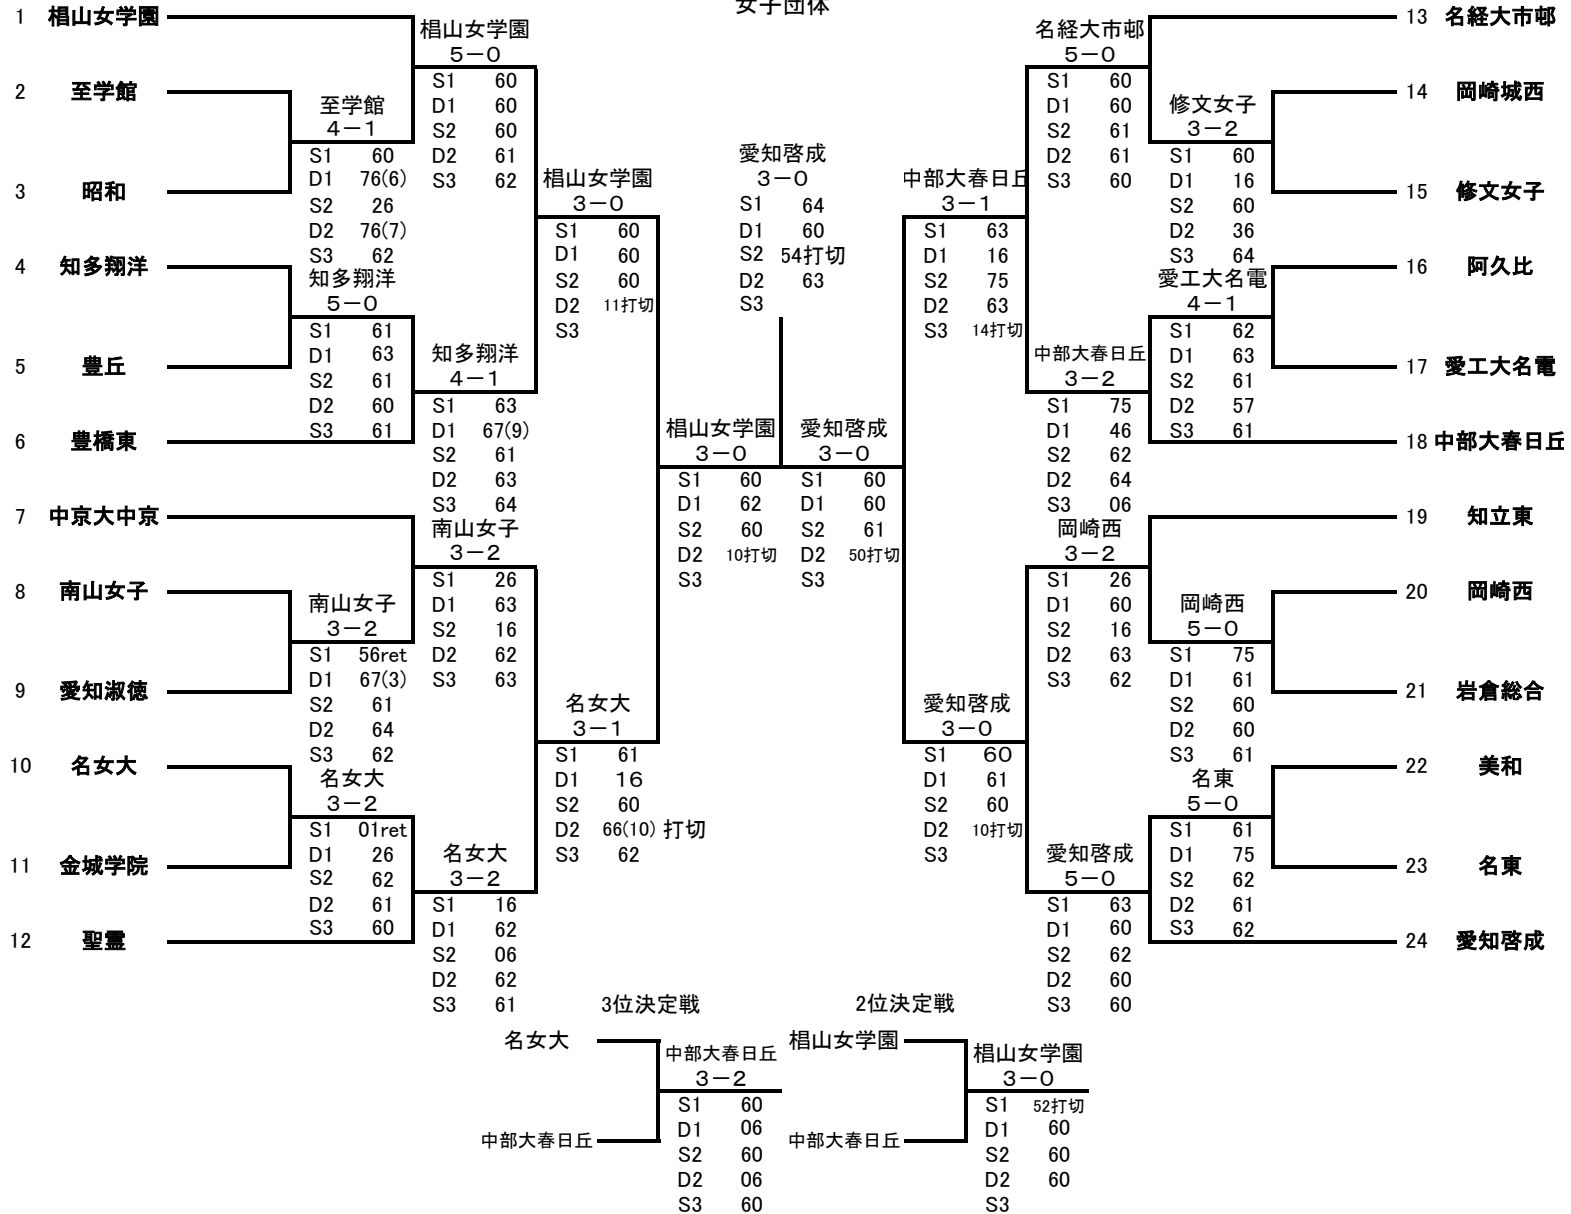

男子団体

男子詳細 準決勝より

準決勝	名古屋		3-0		岡崎城西	
	選手名	学年			選手名	学年
S1	河田健太	1	○	63	三井天翔	2
D1	水野瑛太	2	○	62	平岡太陽	2
	戸谷彩人	1			伊藤琉我	2
S2	丸井優希	2	○	62	平野響	2
D2	牧村周燈	1		43打切	花田孝一	2
	大倉隆太郎	2			大林侑輝	2
S3	三宅凌平	2		10打切	佐藤煌輝	2

準決勝	半田		0-3		名経大市邨		
	選手名	学年			選手名	学年	
S1	小原蒼矢	1		26	○	植松恭悟	2
D1	間瀬大陸	1		46	○	池田陸音	1
	福田穰為	1				森衣吹	1
S2	平子陽太	2		06	○	稲川了介	1
D2	根崎航佑	2		01打切		鳥居宏光	2
	近藤範明	2				小栗周馬	1
S3	宇佐美勇貴	2				今村陸人	1

決勝	名古屋		3-1		名経大市邨		
	選手名	学年			選手名	学年	
S1	河田健太	1	○	62		植松恭悟	2
D1	水野瑛太	2	○	62		池田陸音	1
	戸谷彩人	1			森衣吹	1	
S2	丸井優希	2		46	○	稲川了介	1
D2	牧村周燈	1	○	62		鳥居宏光	2
	大倉隆太郎	2			小栗周馬	1	
S3	三宅凌平	2		13打切		今村陸人	1

3位決定	岡崎城西		2-3		半田		
	選手名	学年			選手名	学年	
S1	三井天翔	2		67(6)	○	小原蒼矢	1
D1	平岡太陽	2	○	63		根崎航佑	2
	佐藤煌輝	2			近藤範明	2	
S2	平野響	2		46	○	間瀬大陸	1
D2	花田孝一	2	○	62		飯田遥貴	1
	大林侑輝	2			平子陽太	2	
S3	伊藤琉我	2		46	○	福田穰為	1

2位決定						
	選手名	学年			選手名	学年
S1						
D1						
S2						
D2						
S3						

女子団体

女子詳細 準決勝より

準決勝	栢山女学園		3-0		名女大	
	選手名	学年			選手名	学年
S1	山本未来	2	○	60	布目真穂	1
D1	海道柚葉	2	○	62	櫻井千秋	2
	祖父江由佳	1			佐土原華蓮	1
S2	高田知穂	1	○	60	赤塩優咲	1
D2	村山天姫	2		10打切	川上唯華	1
	森芽久	2			吉見爽	1
S3	水野莉緒	2			溝口紗羽	2

準決勝	中部大春日丘		0-3		愛知啓成		
	選手名	学年			選手名	学年	
S1	吉川菜月	2		06	○	西遥花	2
D1	稲垣麻奈美	2		06	○	齊藤双葉	2
	長坂美穂	2				亀谷真海	1
S2	水野美空	2		16	○	余田涼樹	2
D2	藤田瑚子	2		05打切		中井琉湖	2
	大内美空	2				大矢夏寧	1
S3	大鐘未夏	2				香川眞子	1

決勝	栢山女学園		0-3		愛知啓成		
	選手名	学年			選手名	学年	
S1	山本未来	2		46	○	西遥花	2
D1	海道柚葉	2		06	○	中井琉湖	2
	村山天姫	2				大矢夏寧	1
S2	高田知穂	1		45打切		齊藤双葉	2
D2	森芽久	2		36	○	亀谷真海	1
	金子萌芳	2				香川眞子	1
S3	水野莉緒	2				余田涼樹	2