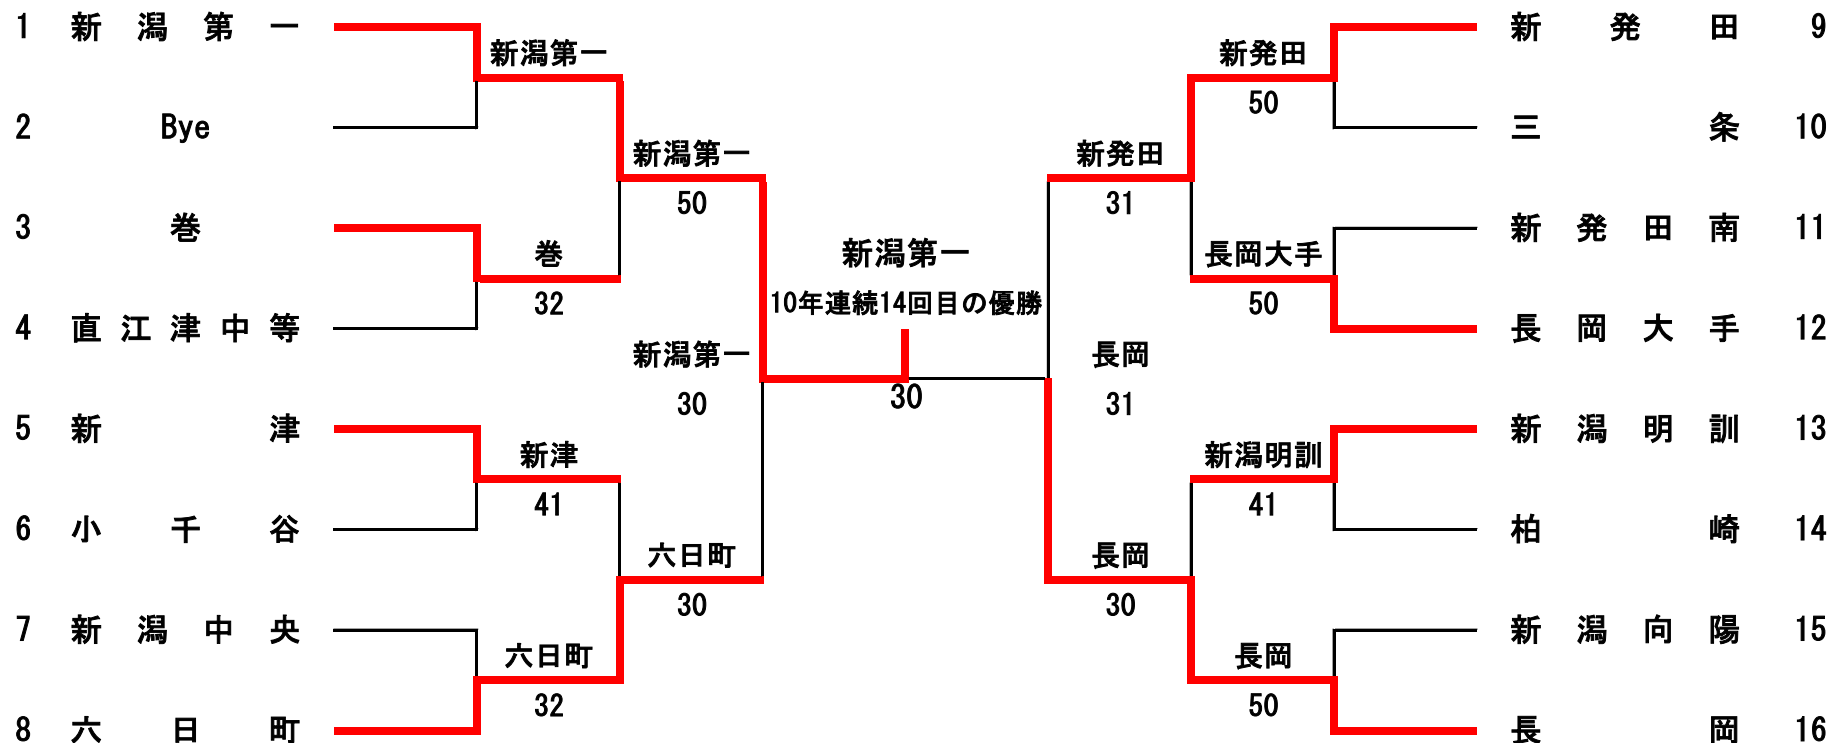

女子団体

- 1位 新潟第一高等学校
- 2位 長岡高等学校
- 3位 新発田高等学校
- 3位 六日町高等学校