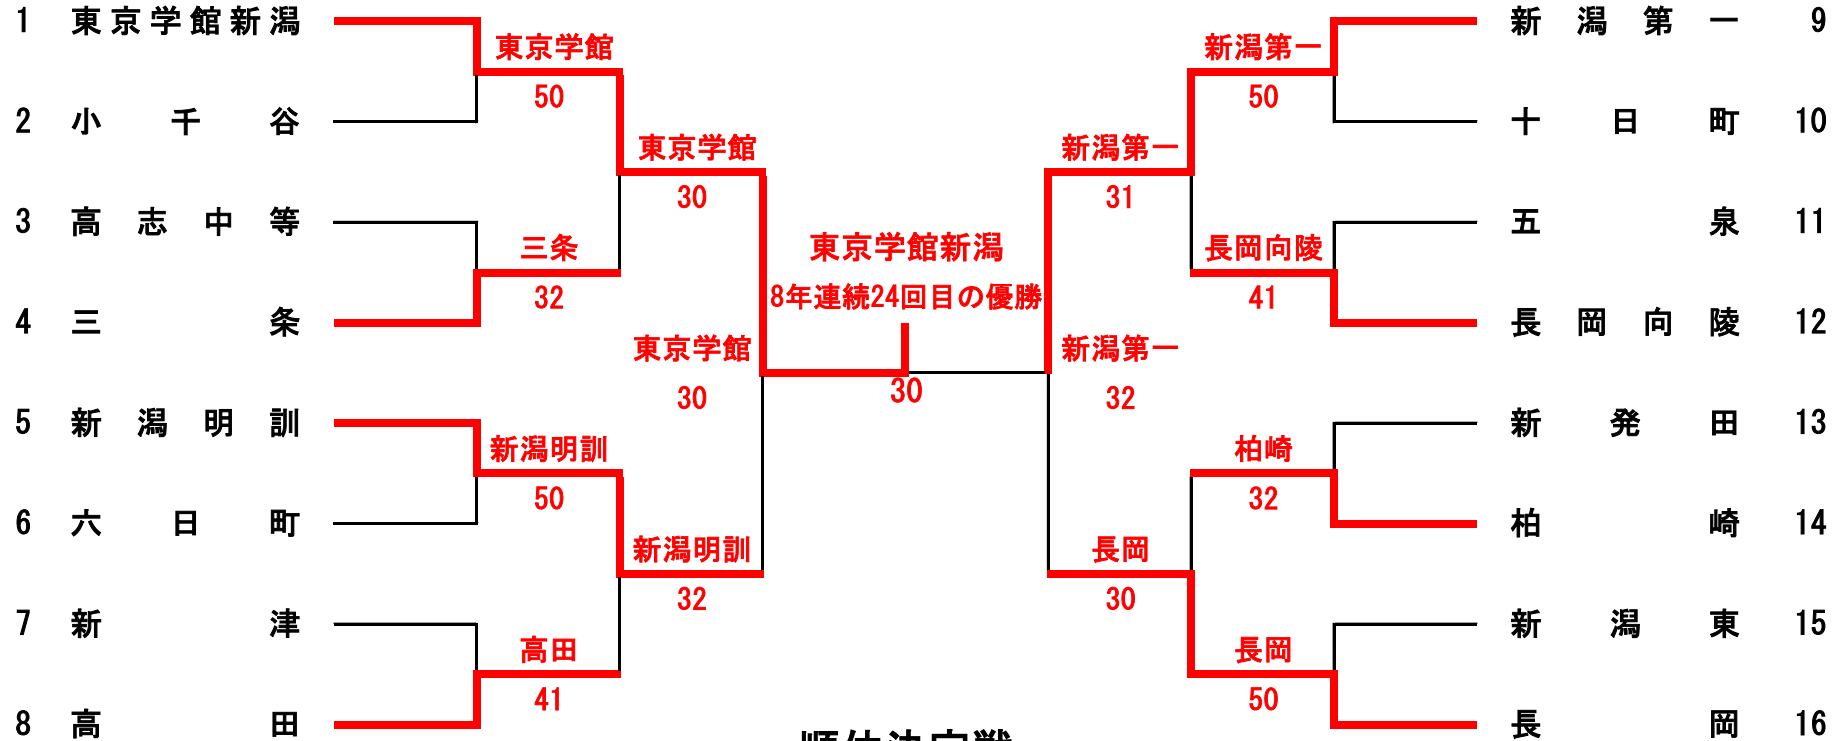

男子団体

順位決定戦

- 1位 東京学館新潟高等学校
- 2位 新潟明訓高等学校
- 3位 新潟第一高等学校
- 3位 長岡高等学校

令和3年度 第44回全国選抜高等学校テニス大会 新潟県大会(男子) 結果公式記録用

男子1回戦 1-1

1	東京学館新潟	⑤ - 0	小千谷	2
S1	堀宏成②	⑥ - 0	西脇咲太郎①	S1
D1	井林奏斗② 渡邊晴木①	⑥ - 0	星一牙① 片桐大雅①	D1
S2	水澤康生①	⑥ - 0	小宮山瑛人①	S2
D2	鈴木陽太② 齋藤葵平①	⑥ - 0	平澤知樹① 岩田千空①	D2
S3	山田旺典②	⑥ - 0	村山海①	S3

男子1回戦 1-2

3	高志中等	2 - ③	三条	4
S1	小林琉生①	⑥ - 2	阿部晃慎②	S1
D1	大橋駿② 長谷川湧①	2 - ⑥	板垣省吾② 中野虎太郎②	D1
S2	三村忠寛①	⑥ - 3	高山青波②	S2
D2	山之内洋人① 柳澤禾一哩①	0 - ⑥	捧律人① 中川淳仁①	D2
S3	古川温大①	4 - ⑥	畠山久生②	S3

男子1回戦 1-3

5	新潟明訓	⑤ - 0	六日町	6
S1	信田航②	⑥ - 0	保坂凜②	S1
D1	伊藤朋揮② 山田隼士②	⑥ - 0	内田旺佑② 木村颯太②	D1
S2	丸山智史①	⑥ - 0	本間龍人②	S2
D2	佐藤真仁② タッシュマイケル城①	⑥ - 0	中澤歩希① 川島奏①	D2
S3	宮村祥輝②	⑥ - 1	福島賢司①	S3