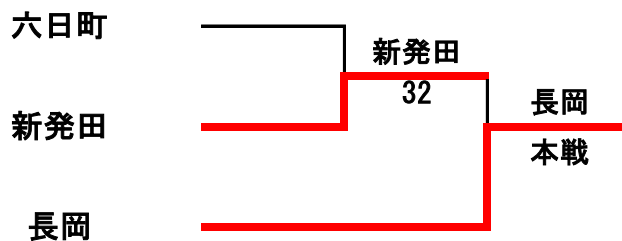

女子団体

- 1位 新潟第一高等学校
- 2位 長岡高等学校
- 3位 新発田高等学校
- 3位 六日町高等学校