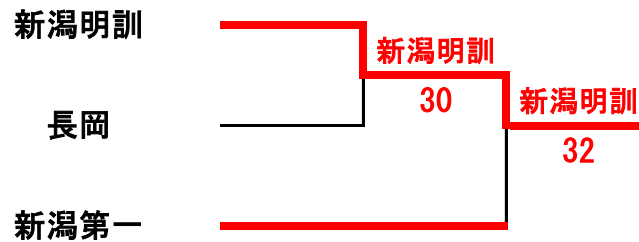

男子団体

順位決定戦

- 1位 東京学館新潟高等学校
- 2位 新潟明訓高等学校
- 3位 新潟第一高等学校
- 3位 長岡高等学校

令和3年度 第44回全国選抜高等学校テニス大会 新潟県大会(男子) 結果公式記録用

男子1回戦 1-1

1	東京学館新潟	⑤ - 0	小千谷	2
S1	堀宏成②	⑥ - 0	西脇咲太郎①	S1
D1	井林奏斗② 渡邊晴木①	⑥ - 0	星一牙① 片桐大雅①	D1
S2	水澤康生①	⑥ - 0	小宮山瑛人①	S2
D2	鈴木陽太② 齋藤葵平①	⑥ - 0	平澤知樹① 岩田千空①	D2
S3	山田旺典②	⑥ - 0	村山海①	S3