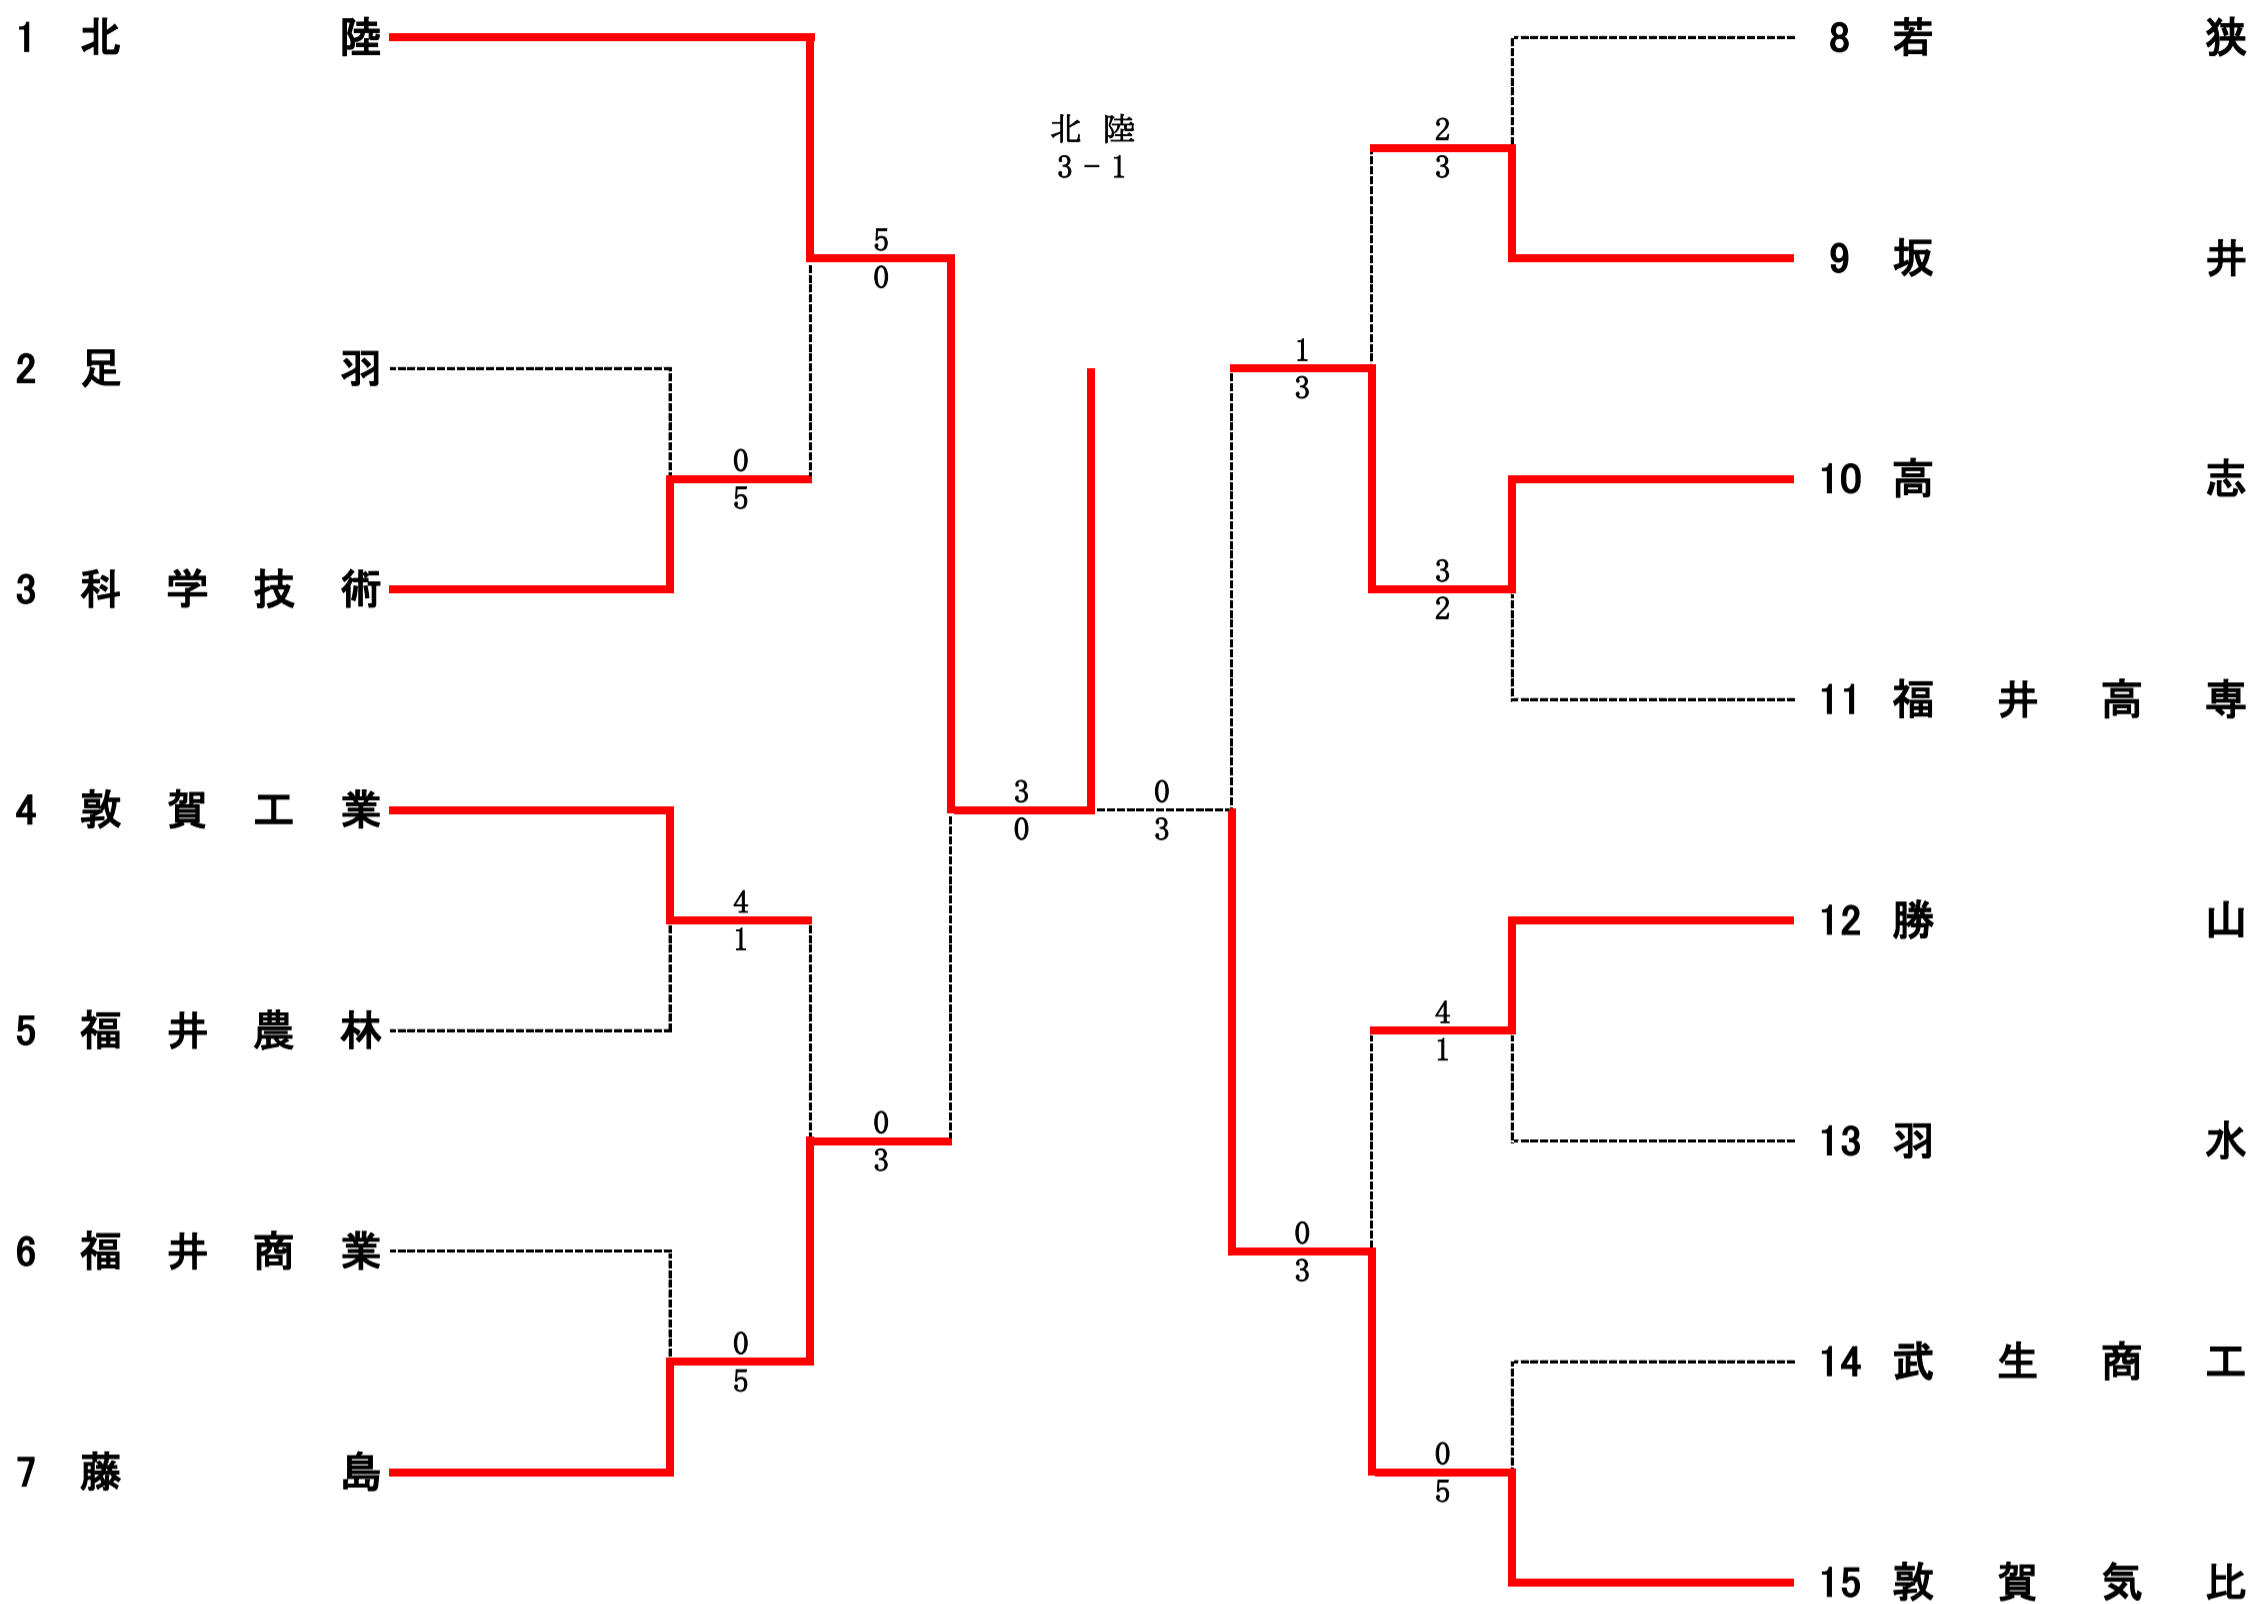

■男子団体戦

3 決 定

2 位 決 定

1R1	2	足羽	0-5	科学技術	3
S1	飯島大翔①	1-6	小林優斗①		
D1	吾田咲人① 福井竣太①	2-6	松濱健太郎① 吉川凌駕①		
S2	津田泰輝①	1-6	小向隼斗②		
D2	高村颯① 堀井恭一①	1-6	川上皓生① 松永玲音斗①		
S3	山内脩誠①	1-6	伴流斗②		

1R2	4	敦賀工業	4-1	福井農林	5
S1	畠中日向②	4-6	田中藍②		
D1	松尾悠成② 宮原健成②	6-0	伴翔斗② 上坂拓大②		
S2	石谷優斗①	6-0	橋本聖②		
D2	山口優斗① 真田椋聖①	6-1	田中清陽① 塩見幸也①		
S3	松浦彰①	7-5	宮腰大輝①		