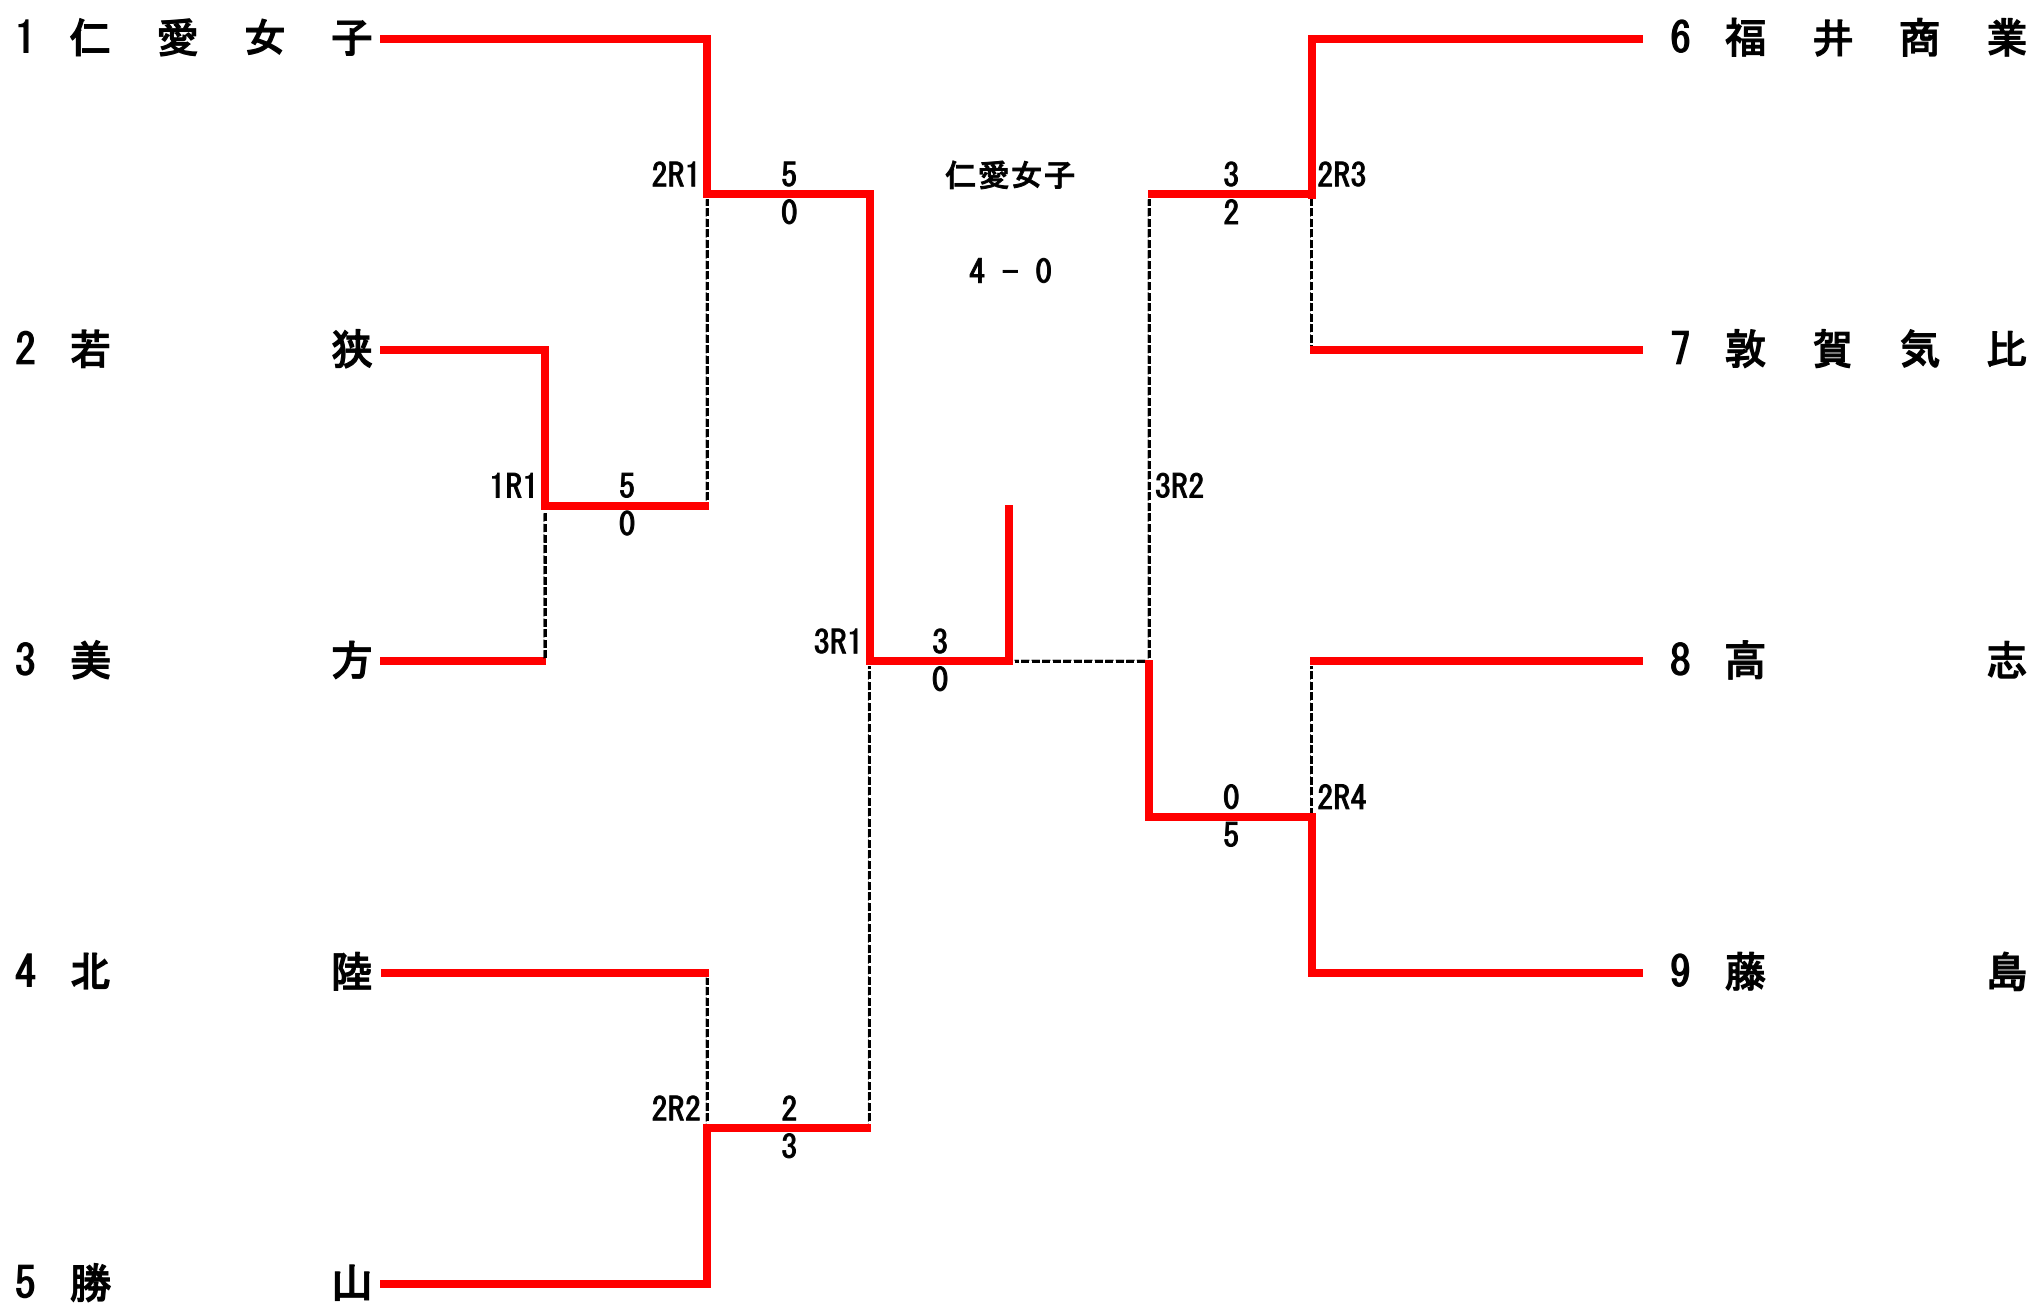

■女子団体戦

3 決決定

2 位決定