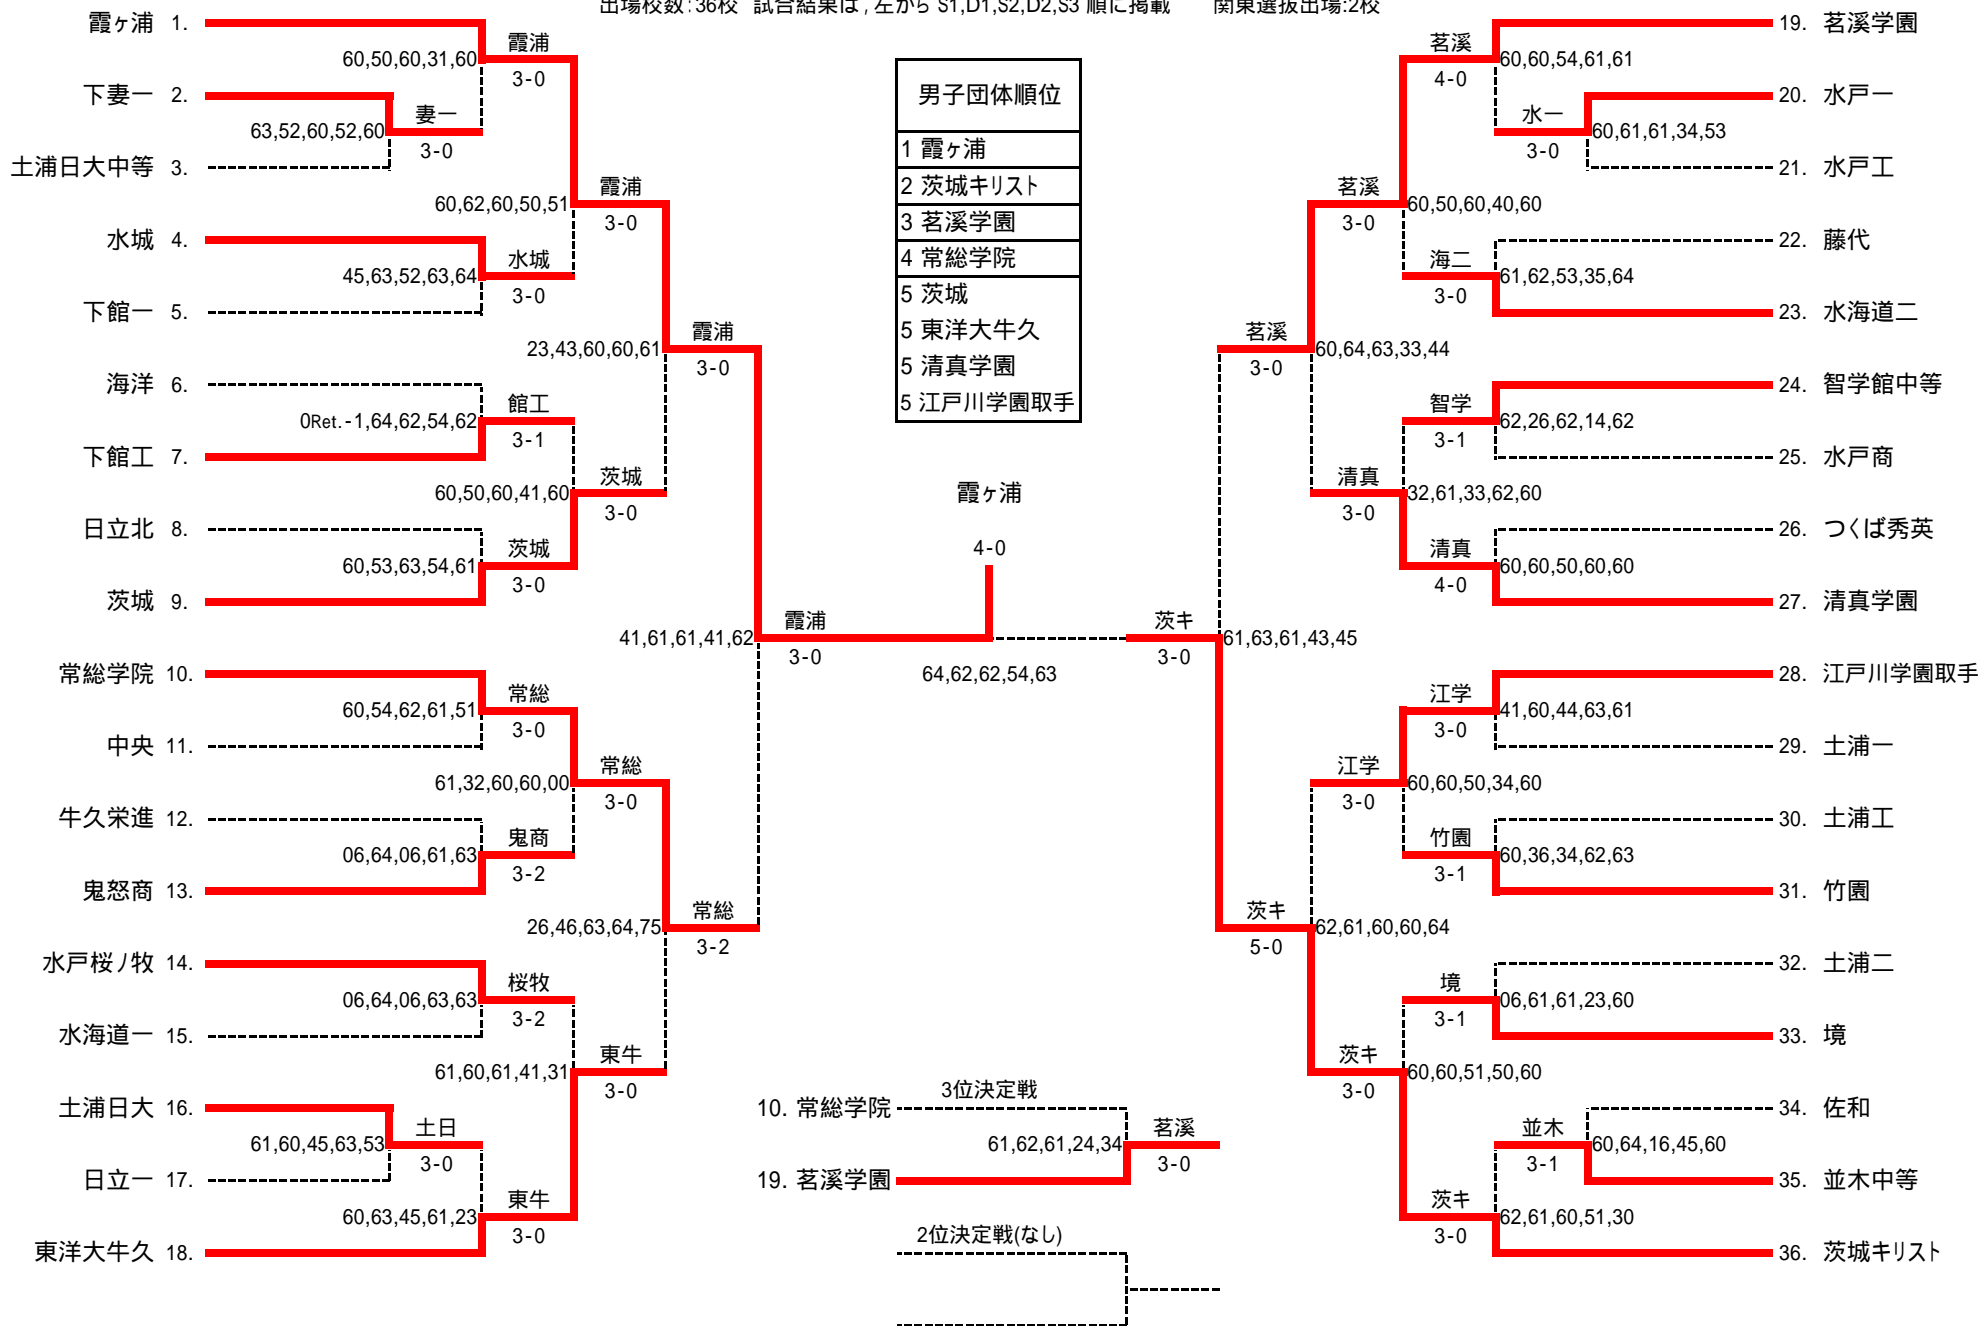

令和3年度茨城県高等学校テニス新人大会兼全国高等学校選抜テニス大会茨城県予選会 男子団体

令和3年11月5日(金)QFまで・9日(火)・10日(水) 予備日16日(火) 神栖海浜運動公園

出場校数:36校 試合結果は、左から S1,D1,S2,D2,S3 順に掲載 関東選抜出場:2校

令和3年度茨城県高等学校テニス新人大会兼全国高等学校選抜テニス大会茨城県予選会 男子団体ランキング表

1 霞ヶ浦		
監督	宮原 康弘	前
1	島巡 巧海	1
2	上方 拓真	2
3	中澤 優里	5
4	大塚 海里	12
5	児玉 啓太	16
6	三浦 侑也	
7	村山 春太	
8		
9		