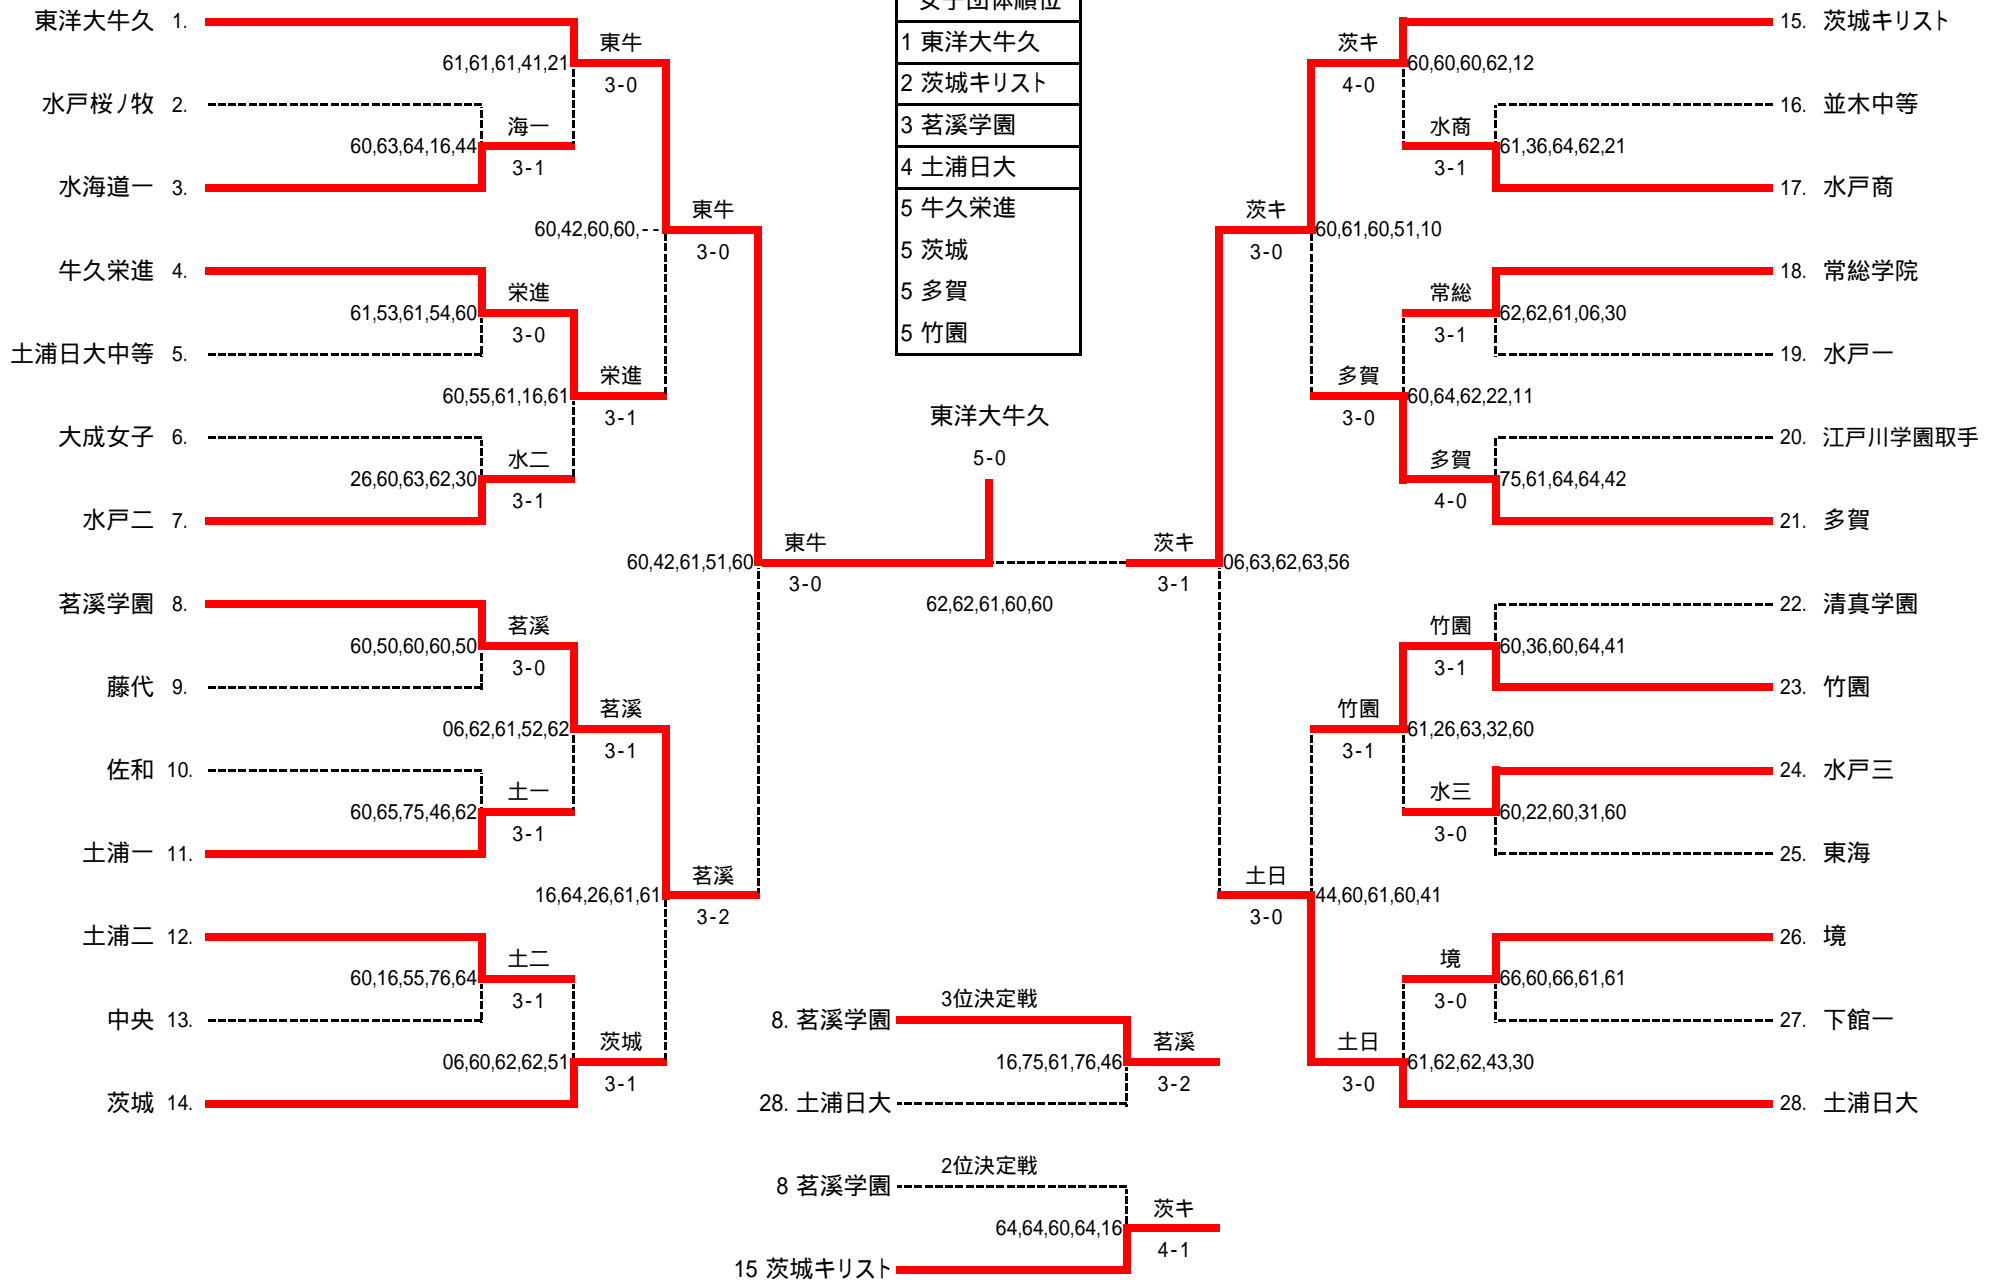

令和3年度茨城県高等学校テニス新人大会兼全国高等学校選抜テニス大会茨城県予選会 女子団体ランキング表

令和3年度茨城県高等学校テニス新人大会兼全国高等学校選抜テニス大会茨城県予選会 女子団体

令和3年11月6日(土)QFまで 水戸市総合運動公園テニスコート 11月9日(火)-11月10日(水) 予備日16日(火) 神栖海滨運動公園テニスコート

出場校数:28校 試合結果は、左から S1,D1,S2,D2,S3 順に掲載 関東選抜出場:2校

女子団体順位	
1	東洋大牛久
2	茨城キリスト
3	茗溪学園
4	土浦日大
5	牛久栄進
5	茨城
5	多賀
5	竹園