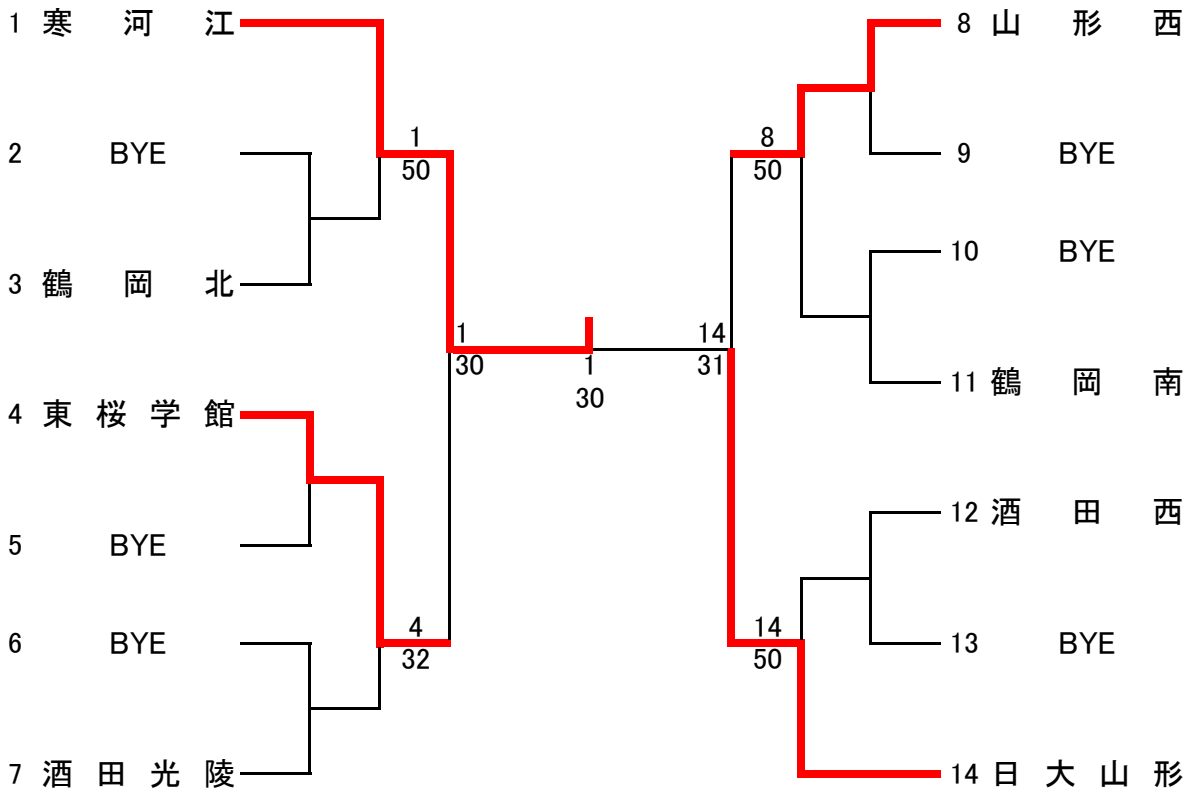

○は主将

女子団体登録選手一覧

番号	学 校 名	監 督 名	選手1	学年	選手2	学年	選手3	学年	選手4	学年	選手5	学年	選手6	学年	選手7	学年	選手8	学年	選手9	学年
1	寒河江	小林貴記	石澤萌々子	①	阿部咲楽	①	佐藤一花	①	大津奈南	①	○吉田光来	②	柴崎未奈	②	片桐叶夢	②	駒澤萌	②		
2	BYE																			
3	鶴岡北	松木正和	○丸山桜奈	①	木曾莉代那	①	阿部楓	①	佐藤愛晴	①	金丸陽奈	①	小林茉桜	①	石山未侑	①				
4	東桜学館	間宮利奈	北村菜々香	①	佐藤希美	①	石垣璃音	①	○安達菜月	②	古川陽菜	①	佐藤すず子	①	加々島楓花	①				
5	BYE																			
6	BYE																			
7	酒田光陵	櫻井敬士	齋藤暖依	②	大山莉乃	①	今野あすか	②	今野優依奈	①	○赤塚琴美	②	日下部麻耶	①	石川優月	②				
8	山形西	松田陽一	矢萩日菜	②	○茅野恭佳	②	大場心結	②	渡辺美海	②	野口花香	②	加藤彩峰	②	伊藤柚音	②	佐々木優那	①	岸向日葵	②
9	BYE																			
10	BYE																			
11	鶴岡南	鏡雄一	能登山彩桂	②	三浦陽菜	①	山口真祐	①	○澤木ほのか	②	金内愛梨	①	太田奏美	①	長澤咲月	①	浅田桃花	①	中野青郁	②
12	酒田西	佐藤友二	○後藤あさひ	②	鈴木未夢	②	小林遥	②	佐藤乙羽	①	柿崎友里	①	志田さや	①	佐藤あおい	①	齋藤真緒	①	前田有紀乃	②
13	BYE																			
14	日大山形	高木直哉	茂木音羽	②	佐藤彩乃	①	○武蔵玲奈	②	佐藤愛音	①	菅野亜弥	①	長岡莉胡	①	赤塚雛	②	國井梓	①	会田和彩	②

○は主将

男子団体

フィードイン

女子団体

フィードバック

男子団体 対戦成績一覧

1R	2 村産・新東	4 - 1	3 北村山
D1	4 高橋 志音 ①	3 - 6	1 富塚 智哉 ②
	6 佐藤 彪雅 ①		2 佐々木 翔大 ②
D2	5 瀬戸 瑛次 ①	6 - 3	3 伊藤 澄吾 ②
	7 加賀 壱晟 ②		4 猪股 日和 ②
S1	1 ○庄司 優斗 ②	6 - 2	5 安達 天 ②
S2	2 叶内 悠翔 ①	6 - 3	6 齋藤 桜太 ①
S3	3 田宮 広隆 ①	6 - 0	7 伊藤 聖也 ②