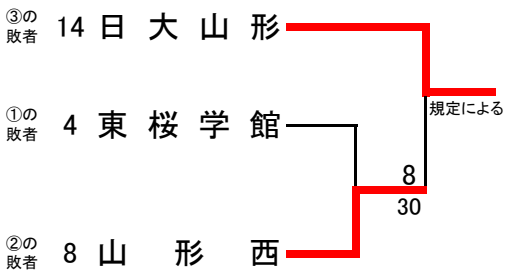

○は主将

女子団体登録選手一覧

番号	学 校 名	監 督 名	選手1	学年	選手2	学年	選手3	学年	選手4	学年	選手5	学年	選手6	学年	選手7	学年	選手8	学年	選手9	学年
1	寒河江	小林貴記	石澤萌々子	①	阿部咲楽	①	佐藤一花	①	大津奈南	①	○吉田光来	②	柴崎未奈	②	片桐叶夢	②	駒澤萌	②		
2	BYE																			
3	鶴岡北	松木正和	○丸山桜奈	①	木曾莉代那	①	阿部楓	①	佐藤愛晴	①	金丸陽奈	①	小林茉桜	①	石山未侑	①				
4	東桜学館	間宮利奈	北村菜々香	①	佐藤希美	①	石垣璃音	①	○安達菜月	②	古川陽菜	①	佐藤すず子	①	加々島楓花	①				
5	BYE																			
6	BYE																			
7	酒田光陵	櫻井敬士	齋藤暖依	②	大山莉乃	①	今野あすか	②	今野優依奈	①	○赤塚琴美	②	日下部麻耶	①	石川優月	②				
8	山形西	松田陽一	矢萩日菜	②	○茅野恭佳	②	大場心結	②	渡辺美海	②	野口花香	②	加藤彩峰	②	伊藤柚音	②	佐々木優那	①	岸向日葵	②
9	BYE																			
10	BYE																			
11	鶴岡南	鏡雄一	能登山彩桂	②	三浦陽菜	①	山口真祐	①	○澤木ほのか	②	金内愛梨	①	太田奏美	①	長澤咲月	①	浅田桃花	①	中野青郁	②
12	酒田西	佐藤友二	○後藤あさひ	②	鈴木未夢	②	小林遥	②	佐藤乙羽	①	柿崎友里	①	志田さや	①	佐藤あおい	①	齋藤真緒	①	前田有紀乃	②
13	BYE																			
14	日大山形	高木直哉	茂木音羽	②	佐藤彩乃	①	○武蔵玲奈	②	佐藤愛音	①	菅野亜弥	①	長岡莉胡	①	赤塚雛	②	國井梓	①	会田和彩	②

○は主将

男子団体

フィードイン

女子団体

フィードバック

男子団体 対戦成績一覧

1R	2 村産・新東	4 - 1	3 北村山
D1	4 高橋 志音 ①	3 - 6	1 富塚 智哉 ②
	6 佐藤 彪雅 ①		2 佐々木 翔大 ②
D2	5 瀬戸 瑛次 ①	6 - 3	3 伊藤 澄吾 ②
	7 加賀 壱晟 ②		4 猪股 日和 ②
S1	1 ○庄司 優斗 ②	6 - 2	5 安達 天 ②
S2	2 叶内 悠翔 ①	6 - 3	6 齋藤 桜太 ①
S3	3 田宮 広隆 ①	6 - 0	7 伊藤 聖也 ②