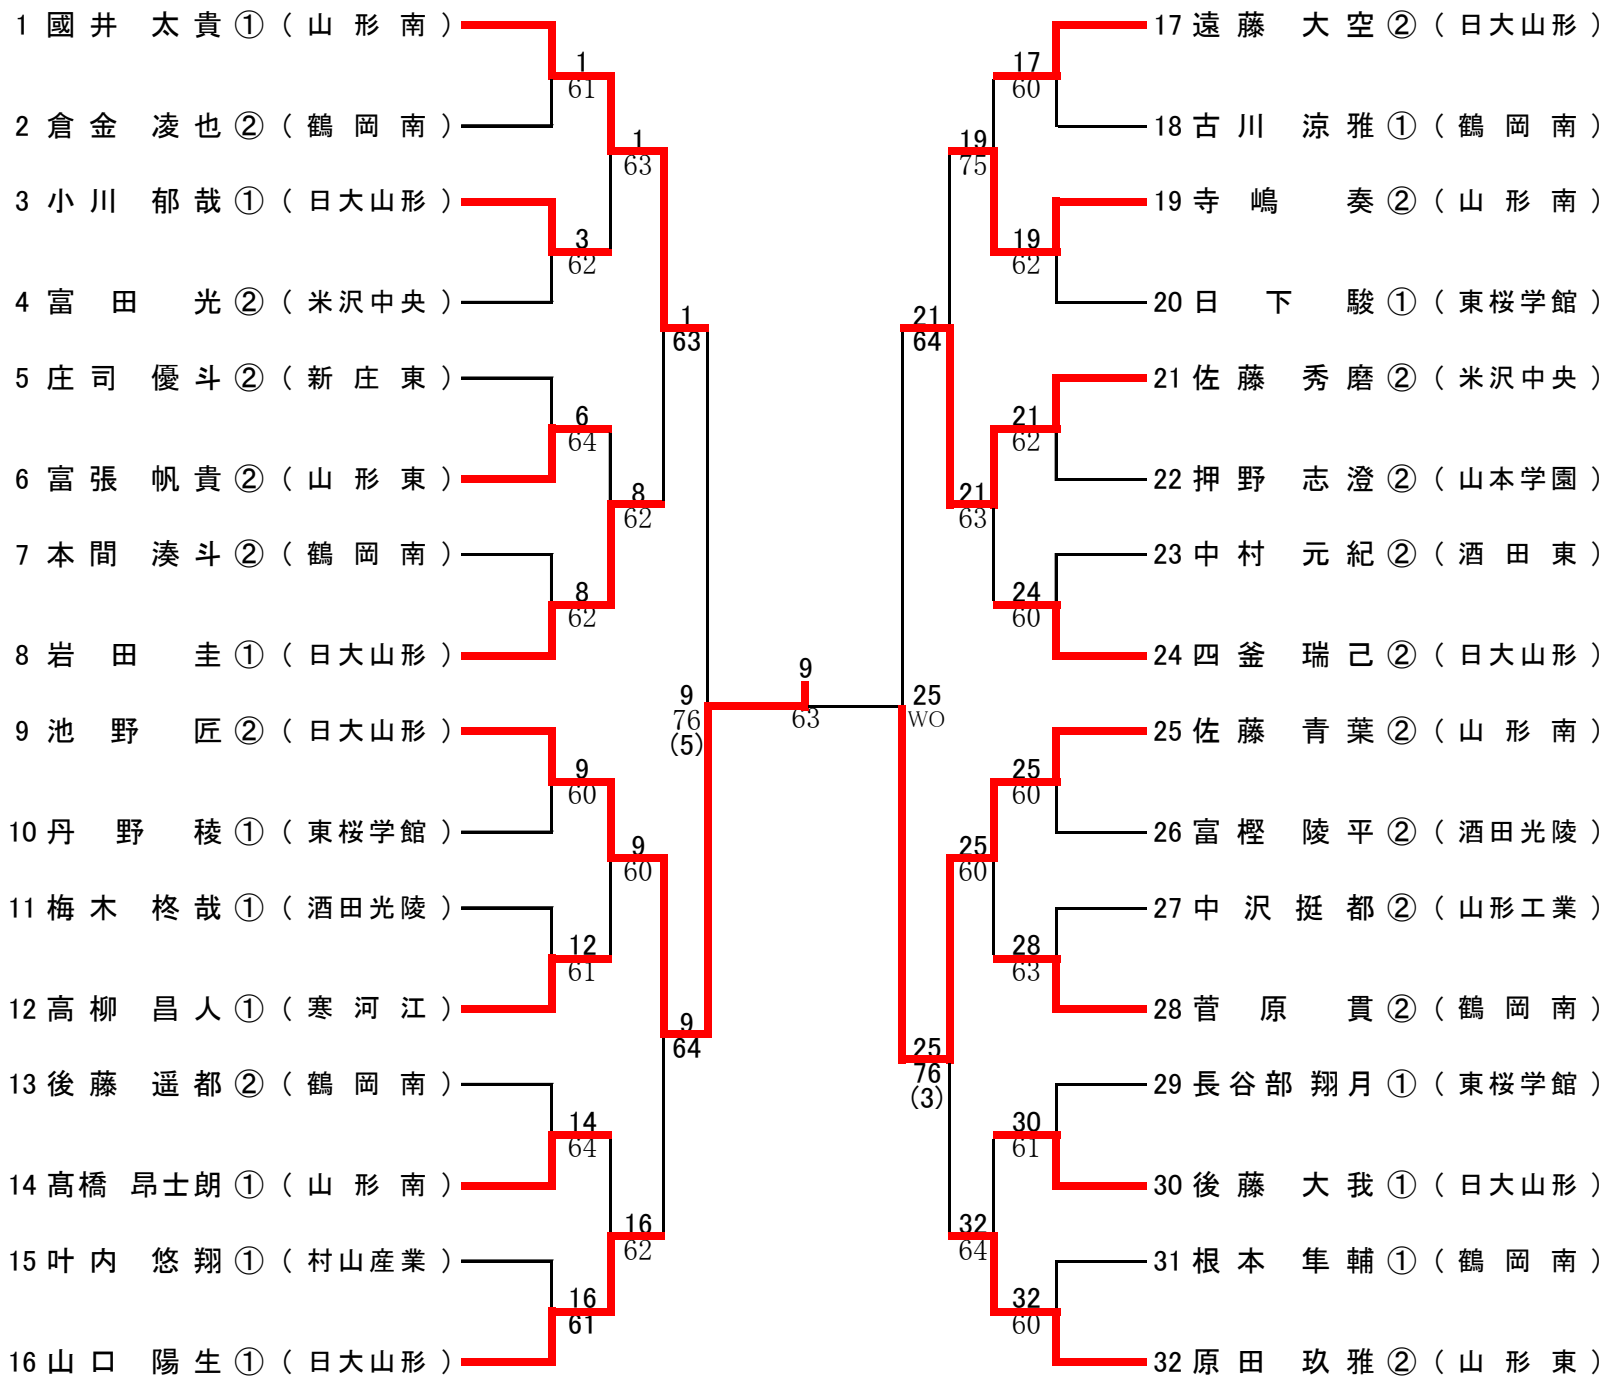

女子団体 対戦成績一覧

2R	1	寒河江	5	-	0	3	鶴岡北
D1	4	大津 奈南 ①	6	-	1	2	木曾 莉代那 ①
	5	○吉田 光来 ②				7	石山 未侑 ①
D2	6	柴崎 未奈 ②	6	-	0	5	金丸 陽奈 ①
	7	片桐 叶夢 ②				6	小林 茉桜 ①
S1	2	阿部 咲楽 ①	6	-	0	1	○丸山 桜奈 ①
S2	3	佐藤 一花 ①	6	-	0	3	阿部 楓 ①
S3	8	駒澤 萌 ②	6	-	3	4	佐藤 愛晴 ①

2R	4	東桜学館	3	-	2	7	酒田光陵
D1	4	○安達 菜月 ②	2	-	6	2	大山 莉乃 ①
	7	加々島 楓花 ①				3	今野 あすか ②
D2	5	古川 陽菜 ①	6	-	2	6	日下部 麻耶 ①
	6	佐藤 すず子 ①				7	石川 優月 ②
S1	1	北村 菜々香 ①	6	-	3	1	齋藤 暖依 ②
S2	2	佐藤 希美 ①	4	-	6	4	今野 優依奈 ①
S3	3	石垣 璃音 ①	7	-	5	5	○赤塚 琴美 ②

2R	8	山形西	5	-	0	11	鶴岡南
D1	5	野口 花香 ②	6	-	1	4	○澤木 ほのか ②
	6	加藤 彩峰 ②				5	金内 愛梨 ①
D2	4	渡辺 美海 ②	6	-	1	6	太田 奏美 ①
	9	岸 向日葵 ②				7	長澤 咲月 ①
S1	1	矢萩 日菜 ②	6	-	3	1	能登山 彩桂 ②
S2	2	○茅野 恭佳 ②	7	-	5	2	三浦 陽菜 ①
S3	3	大場 心結 ②	6	-	1	3	山口 真祐 ①

2R	12	酒田西	0	-	5	14	日大山形
D1	4	佐藤 乙羽 ①	1	-	6	4	佐藤 愛音 ①
	7	佐藤 あおい ①				5	菅野 亜弥 ①
D2	5	柿崎 友里 ①	0	-	6	6	長岡 莉胡 ①
	9	前田 有紀乃 ②				7	赤塚 雛 ②
S1	1	○後藤あさひ ②	0	-	6	1	茂木 音羽 ②
S2	2	鈴木 未夢 ②	0	-	6	2	佐藤 彩乃 ①
S3	3	小林 遥 ②	1	-	6	3	○武蔵 玲奈 ②

SF	1	寒河江	3	-	0	4	東桜学館
D1	5	○吉田 光来 ②	6	-	1	3	石垣 璃音 ①
	6	柴崎 未奈 ②				7	加々島 楓花 ①
D2	7	片桐 叶夢 ②	-			5	古川 陽菜 ①
	8	駒澤 萌 ②				6	佐藤 すず子 ①
S1	1	石澤 萌々子 ①	6	-	1	1	北村 菜々香 ①
S2	3	佐藤 一花 ①	6	-	2	2	佐藤 希美 ①
S3	4	大津 奈南 ①	-			4	○安達 菜月 ②

SF	8	山形西	1	-	3	14	日大山形
D1	4	渡辺 美海 ②	0	-	6	4	佐藤 愛音 ①
	6	加藤 彩峰 ②				5	菅野 亜弥 ①
D2	5	野口 花香 ②	0	-	6	6	長岡 莉胡 ①
	7	伊藤 柚音 ②				7	赤塚 雛 ②
S1	1	矢萩 日菜 ②	1	-	6	1	茂木 音羽 ②
S2	2	○茅野 恭佳 ②	6	-	3	2	佐藤 彩乃 ①
S3	3	大場 心結 ②	-			3	○武蔵 玲奈 ②

F	1	寒河江	3	-	0	14	日大山形
D1	4	大津 奈南 ①	6	-	0	4	佐藤 愛音 ①
	5	○吉田 光来 ②				5	菅野 亜弥 ①
D2	6	柴崎 未奈 ②	-			6	長岡 莉胡 ①
	7	片桐 叶夢 ②				7	赤塚 雛 ②
S1	1	石澤 萌々子 ①	6	-	2	1	茂木 音羽 ②
S2	2	阿部 咲楽 ①	6	-	0	2	佐藤 彩乃 ①
S3	3	佐藤 一花 ①	-			3	○武蔵 玲奈 ②

FC1R	4	東桜学館	0	-	3	8	山形西
D1	2	佐藤 希美 ①	4	-	6	4	渡辺 美海 ②
	5	古川 陽菜 ①				7	伊藤 柚音 ②
D2	3	石垣 璃音 ①	-			5	野口 花香 ②
	6	佐藤 すず子 ①				6	加藤 彩峰 ②
S1	1	北村 菜々香 ①	1	-	6	1	矢萩 日菜 ②
S2	4	○安達 菜月 ②	2	-	6	2	○茅野 恭佳 ②
S3	7	加々島 楓花 ①	-			3	大場 心結 ②

男子シングルス