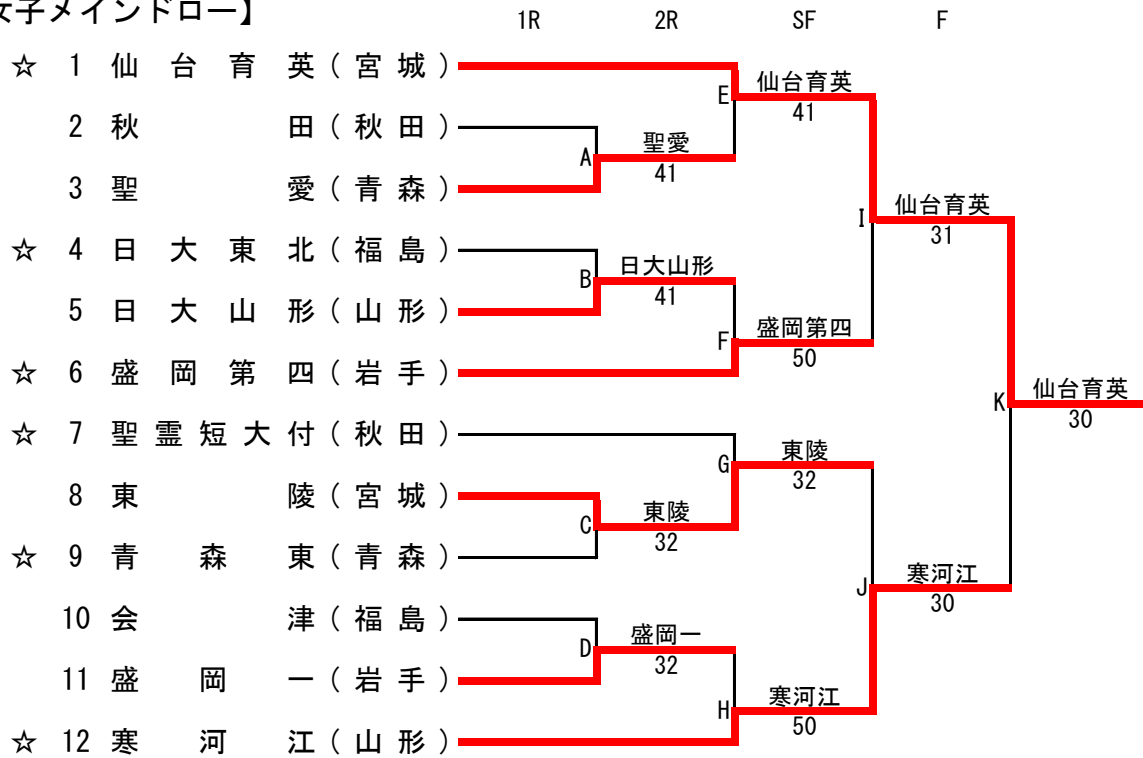

第42回東北選抜高校テニス選手権大会

令和3年10月30日(土)~31日(日)
郡山市郡山庭球場

【女子メインドロー】