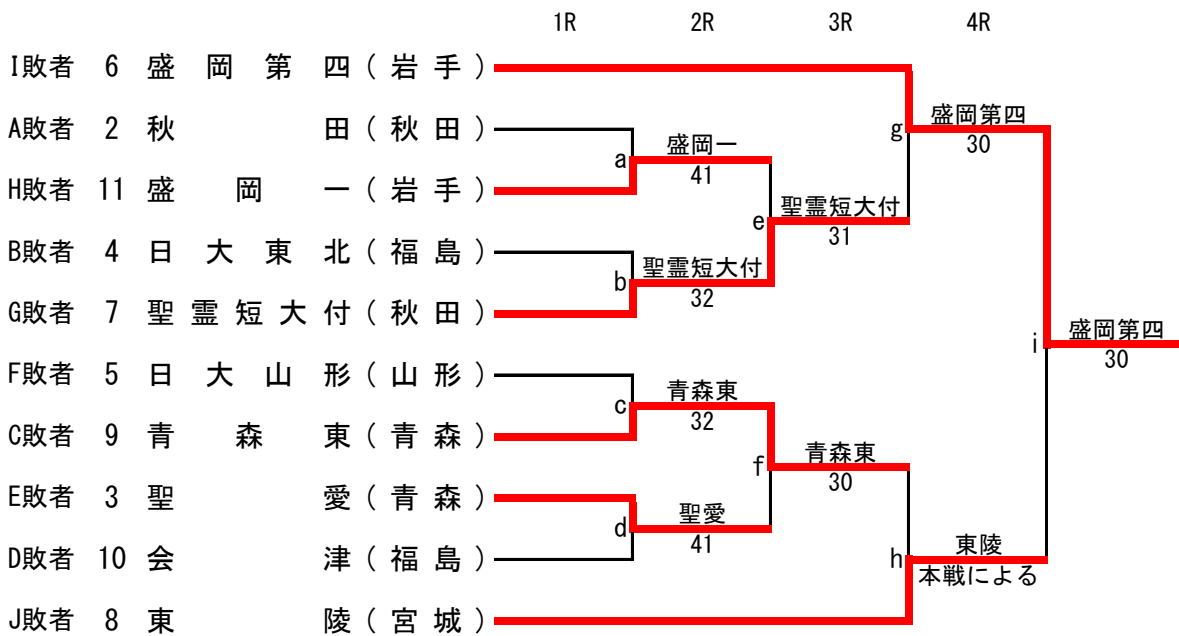

第42回東北選抜高校テニス選手権大会

令和3年10月30日(土)~31日(日)
郡山市郡山庭球場

【女子メインドロー】

【女子フィードインコンソレーション(FC)】

【女子5位決定戦】

最終順位

- 第1位 仙台育英 (宮城)
- 第2位 寒河江 (山形)
- 第3位 盛岡第四 (岩手)
- 第3位 東陵 (宮城)

女子メインドロー 対戦表