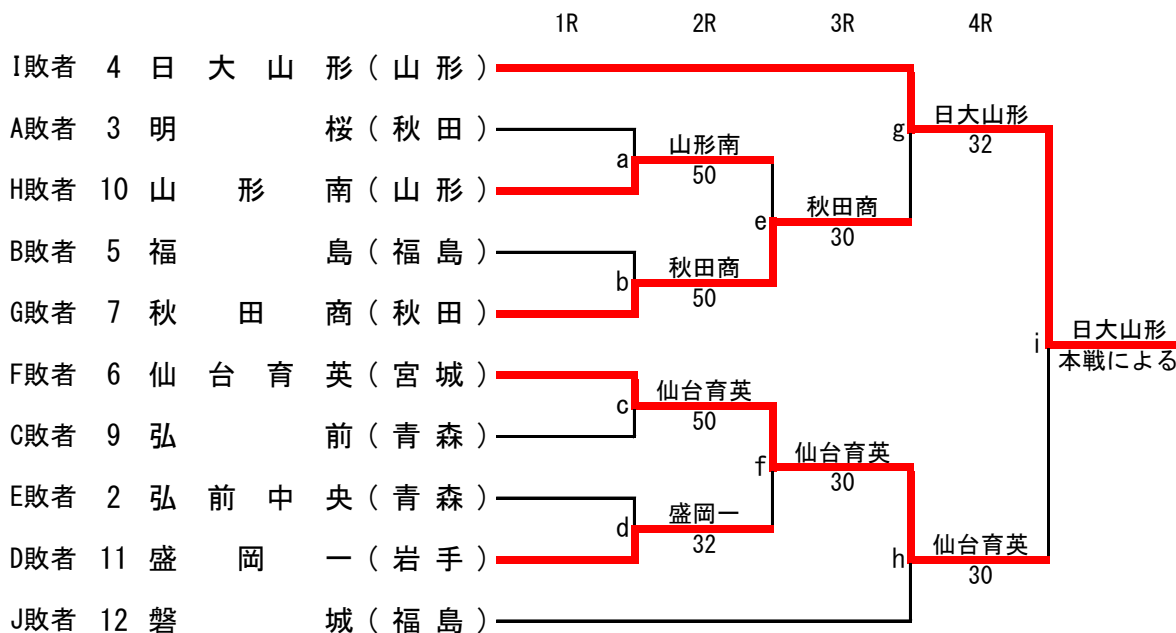

【男子フィードインコンソレーション(FC)】