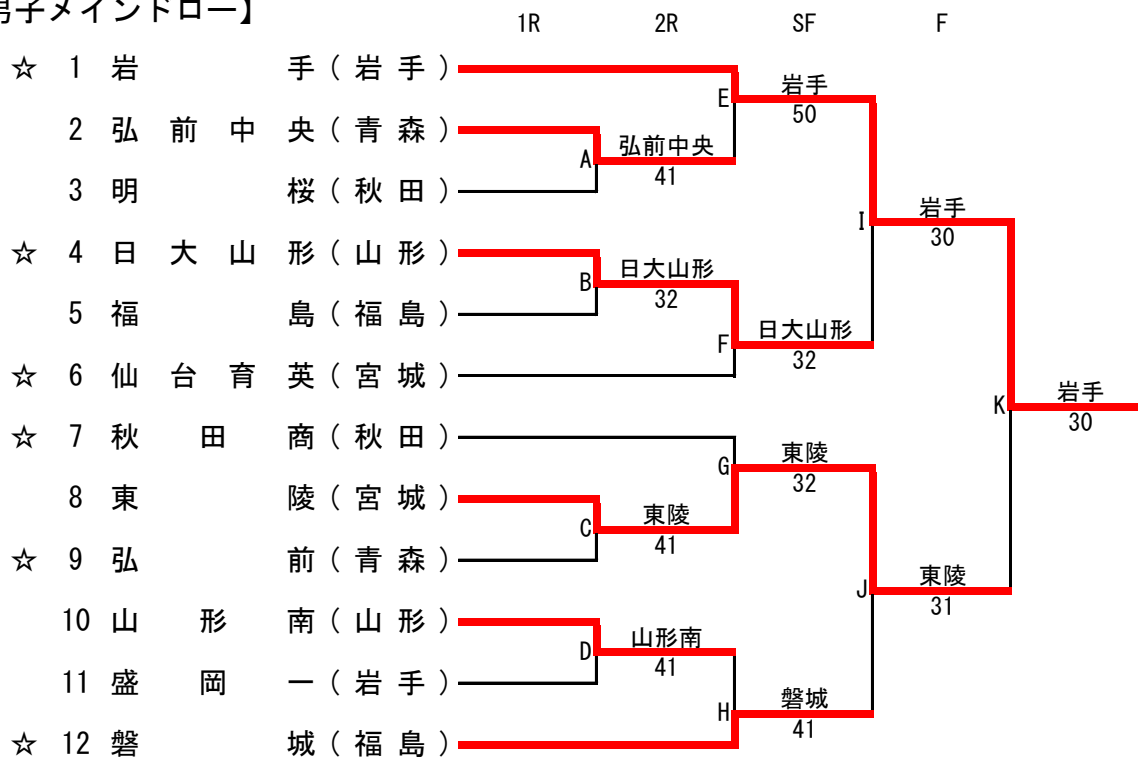

第42回東北選抜高校テニス選手権大会

令和3年10月30日(土)~31日(日)
郡山市郡山庭球場

【男子メインドロー】