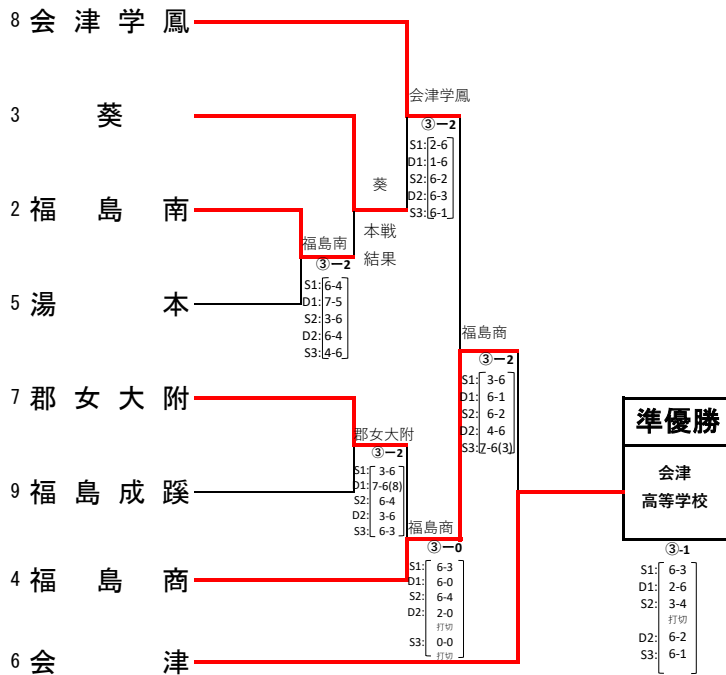

フィードインコンソレーション