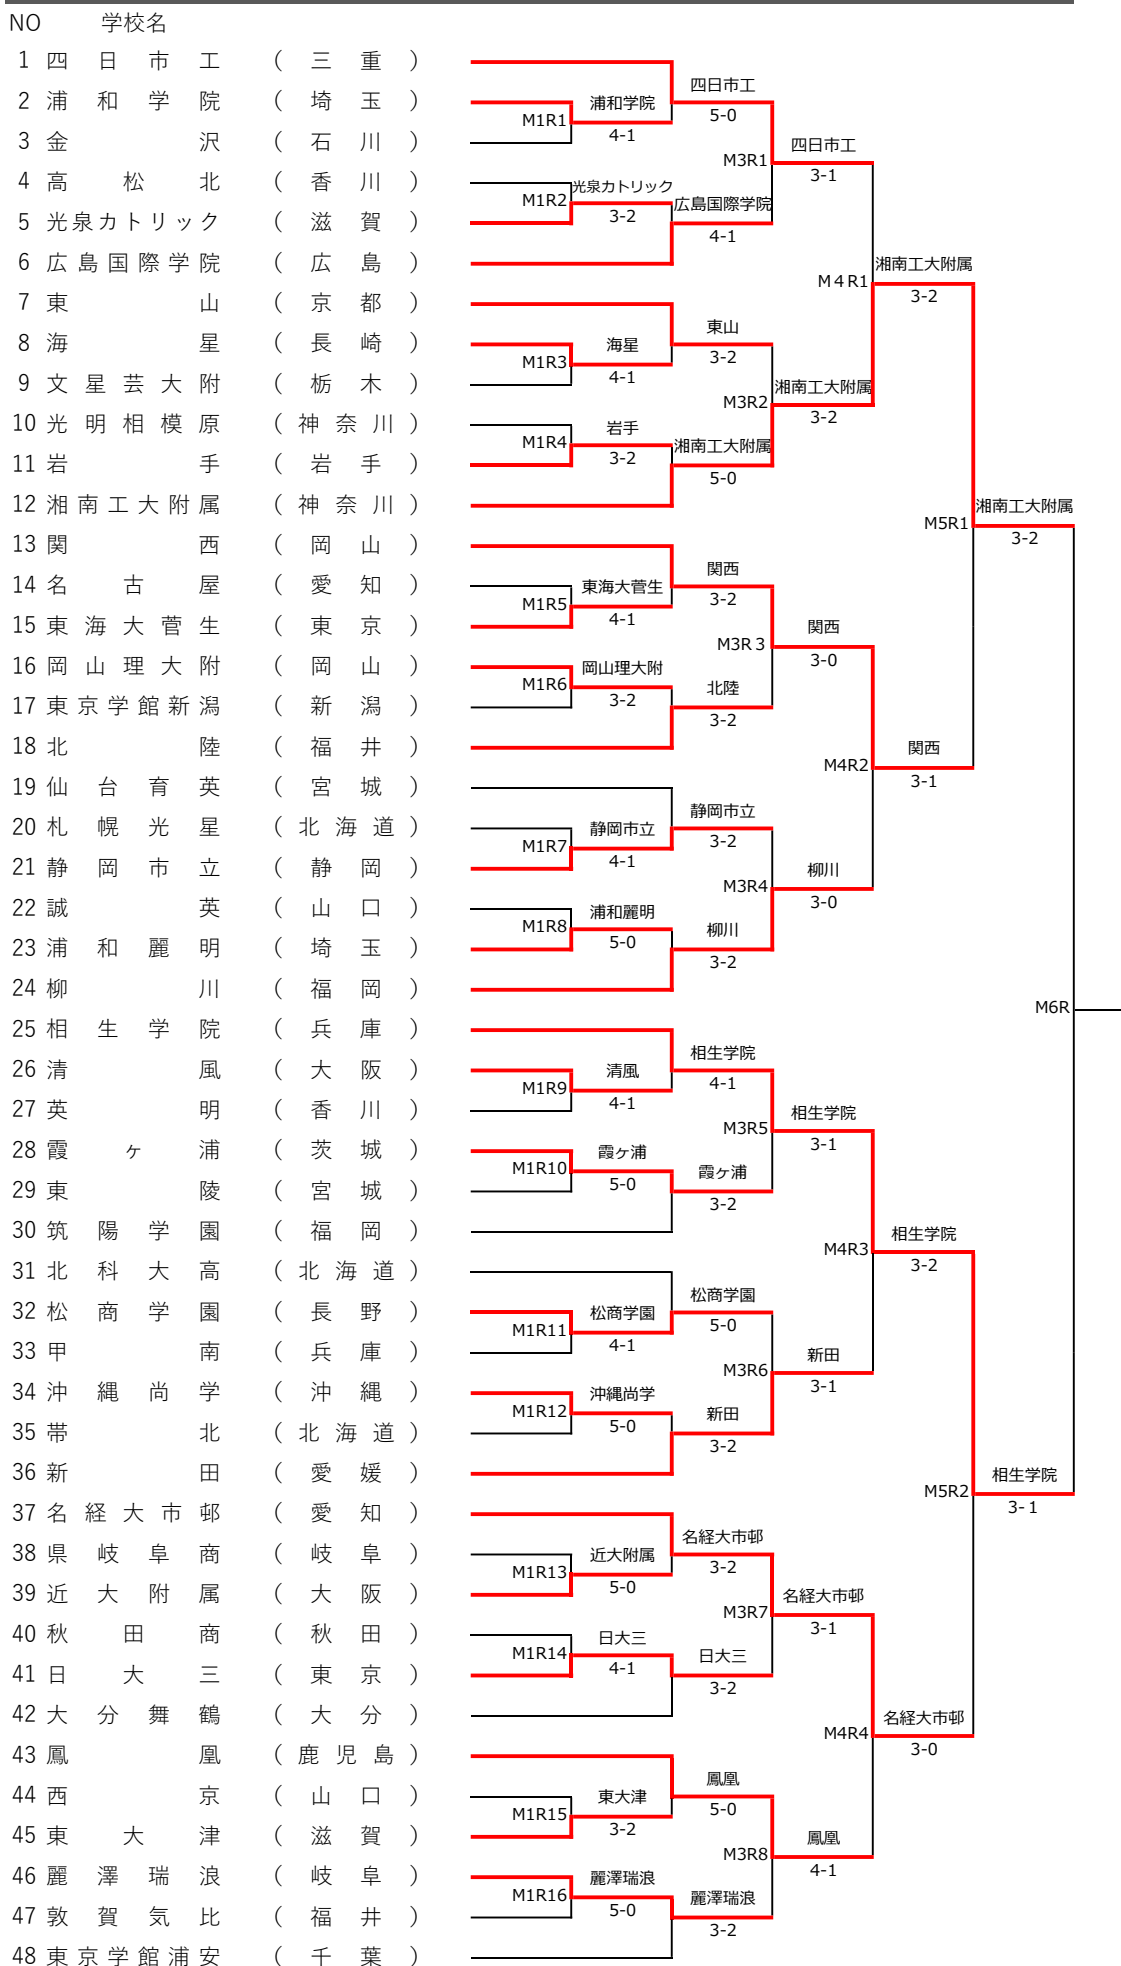

男子団体戦ドロー

SF-1

湘南工大附属		3		-		2		関西	
神奈川								岡山	
S1	田中 佑②	2	6 6	—	—	3 3	0	S1	高 悠亜②
D1	山田 雅貴②	2	7	—	6(3)	7	1	D1	吉原 幹人②
	賀川 嵩介②		5	—	7	5			今村 匡斗士②
S2	笹元 紀吾①	0	4 2	—	—	6 6	2	S2	岩本 晋之介②
D2	北牧 慶一朗②	2	6	—	—	3	0	D2	吉田 壮汰①
	関口 恒①		6	—	—	2			藤井 祐大②
S3	正木 康喜②	0	2 5	—	—	6 7	2	S3	角南 凌①

SF-2

相生学院		3		-		1		名経大市邨	
兵庫								愛知	
S1	栗山 晃太郎②	2	6 6	—	—	4 2	0	S1	木野 陽生②
D1	高畑 里樹①	2	6	—	—	0	0	D1	三木 琢慈②
	大矢 穰士②		6	—	—	4			伊左治 陽生②
S2	南 颯汰②	1	6 4 4	—	—	3 6 6	2	S2	奥地 佑都②
D2	藤田 大地②		6	—	—	2		D2	内倉 隼哉②
	藤高 聡真②		3	打切	—	3			小出 翔陽②
S3	佐々木 康大②	2	6 6	—	—	2 1	0	S3	植松 恭悟①