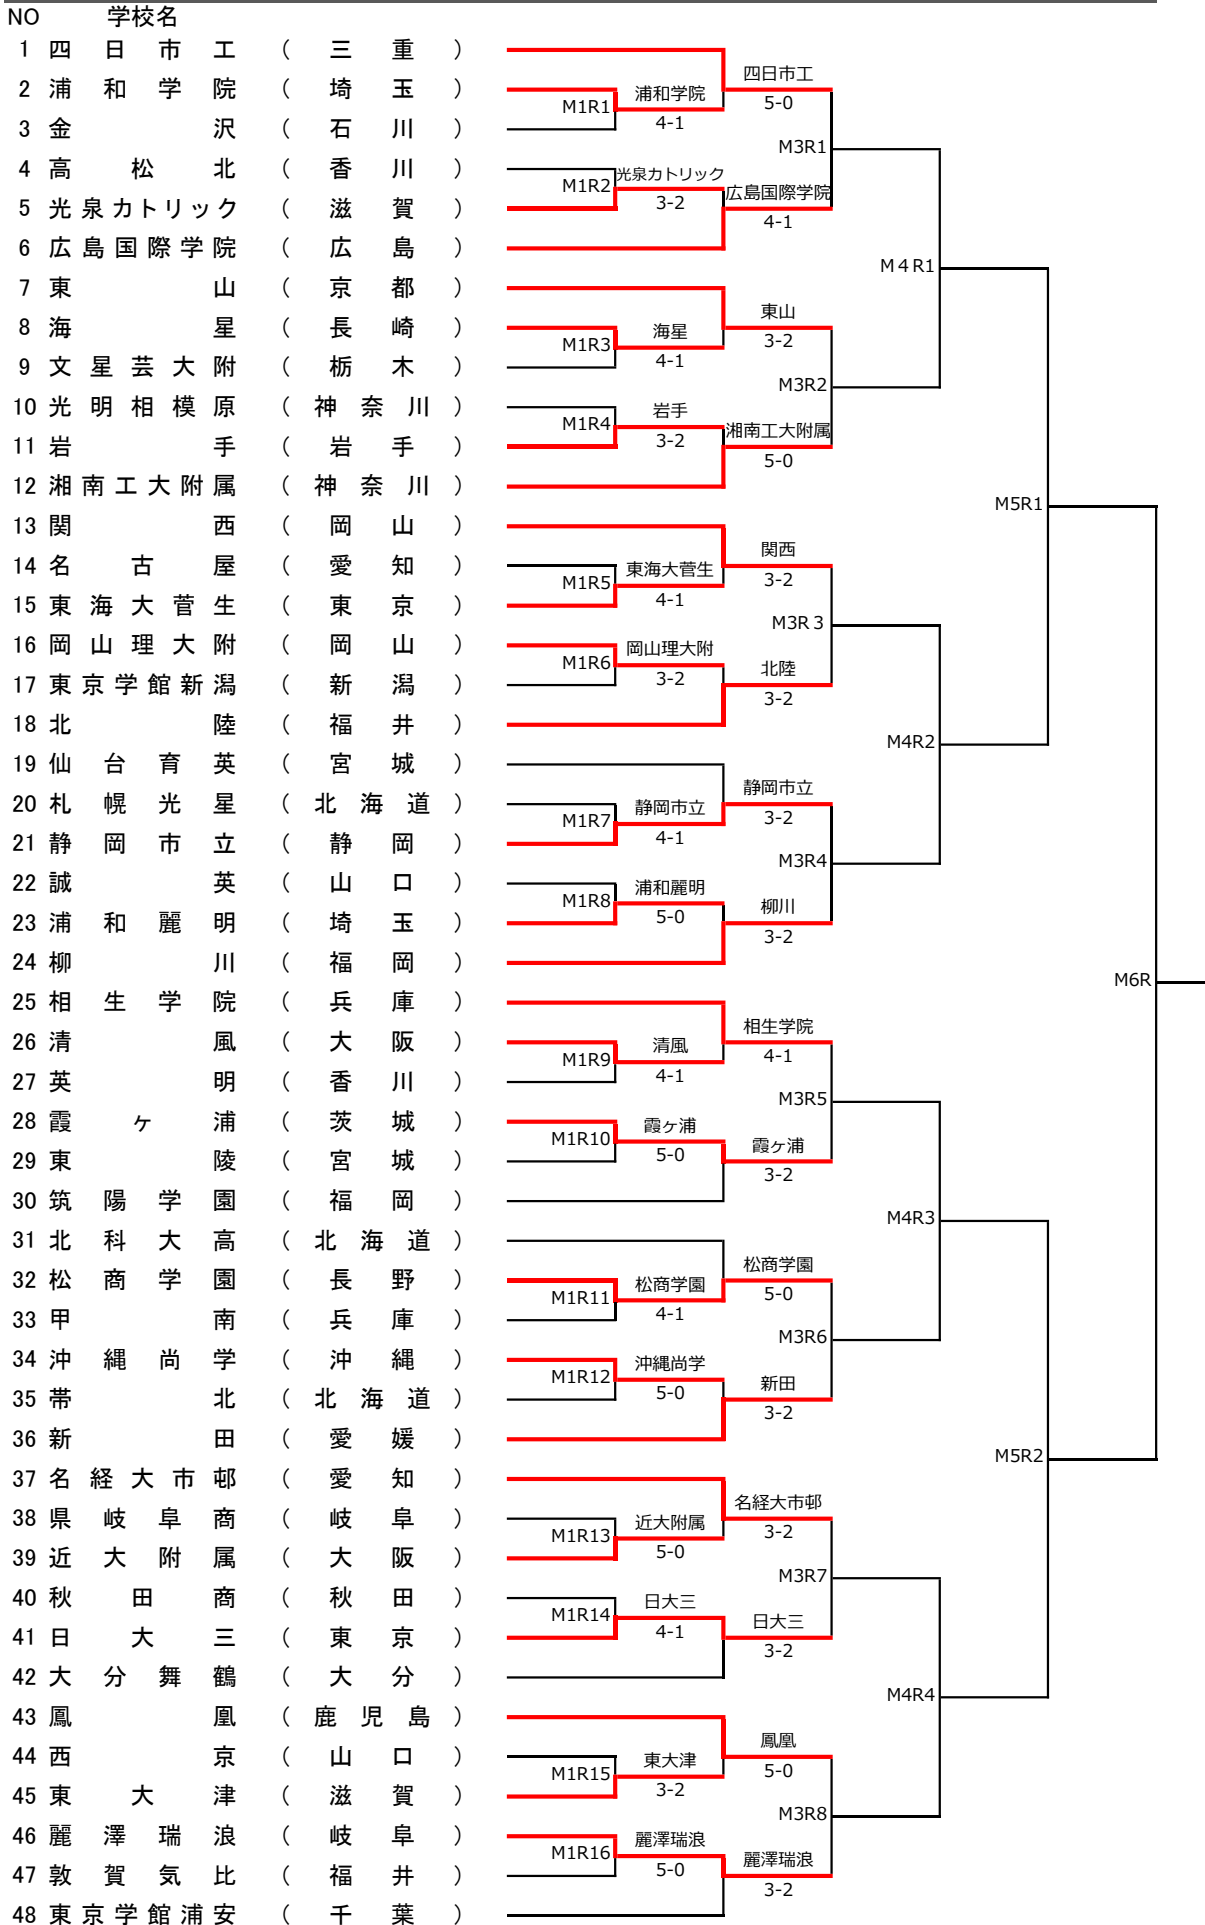

男子団体戦ドロー

第43回全国選抜高校テニス大会 男子2回戦試合結果(N0.1)

2021/3/22

M2-1

四日市工		5		-		0		浦和学院	
三重								埼玉	
S1	眞田 将吾①	1	7	-	-	6(3)	0	S1	清水 勇至②
D1	馬場 亮汰②	1	6	-	-	2	0	D1	矢崎 斗弥②
	田嶋 晴太郎②								高山 秀汰②
S2	山中 朝陽②	1	6	-	-	2	0	S2	山田 倫太郎②
D2	宮崎 優良①	1	7	-	-	6(7)	0	D2	山本 律①
	水崎 大貴①								高橋 康晟②
S3	堤 隆貴②	1	6	-	-	1	0	S3	石井 亮乃進①