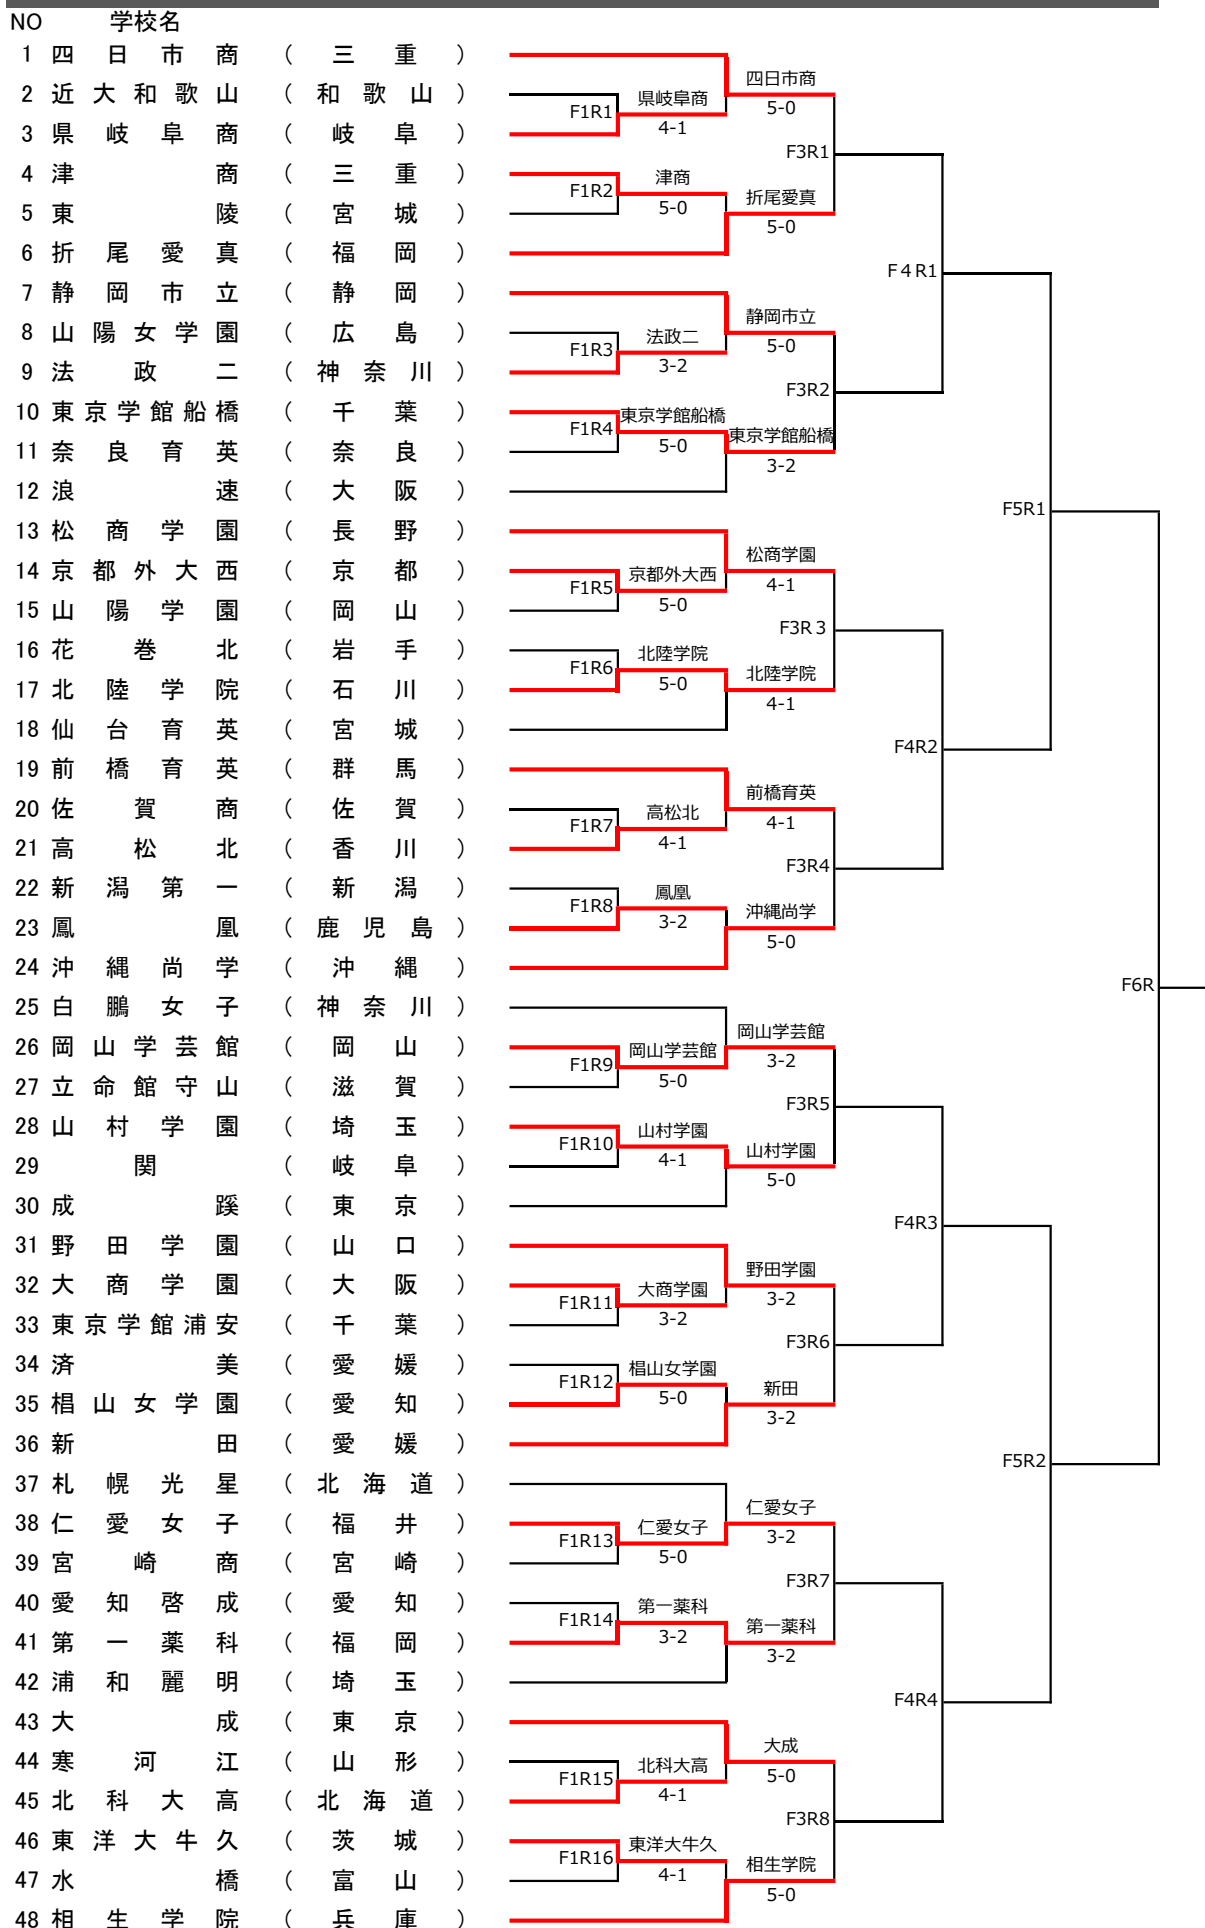

女子団体戦ドロー

第43回全国選抜高校テニス大会 女子2回戦試合結果(N0.1)

F2-1

四日市商						県岐阜商					
5						0					
三重						岐阜					
S1	五十嵐 唯愛②	1	6	-	2	0	S1	宮本 雪凧②			
D1	丸山 愛以②	1	6	-	0	0	D1	三本 紗衣②			
	久保 結希②										
S2	小畑 莉音②	1	6	-	4	0	S2	有鹿 桃②			
D2	上江瀬 桃花②	1	6	-	2	0	D2	久世 一姫①			
	市川 彩矢②										
S3	小林 海夢①	1	6	-	1	0	S3	半田 茜子②			

F2-2

津商						折尾愛真					
0						5					
三重						福岡					
S1	原 唯華②	0	3	-	6	1	S1	中川原 凜②			
D1	浅野 桃香①	0	0	-	6	1	D1	石橋 来沙②			
	加藤 萌可①										
S2	大西 萌那②	0	4	-	6	1	S2	大蔵 好花①			
D2	天野 佑南②	0	1	-	6	1	D2	後藤 綾伽②			
	伊藤 月菜②										
S3	星安 湖々菜②	0	3	-	6	1	S3	大蔵 好珠②			