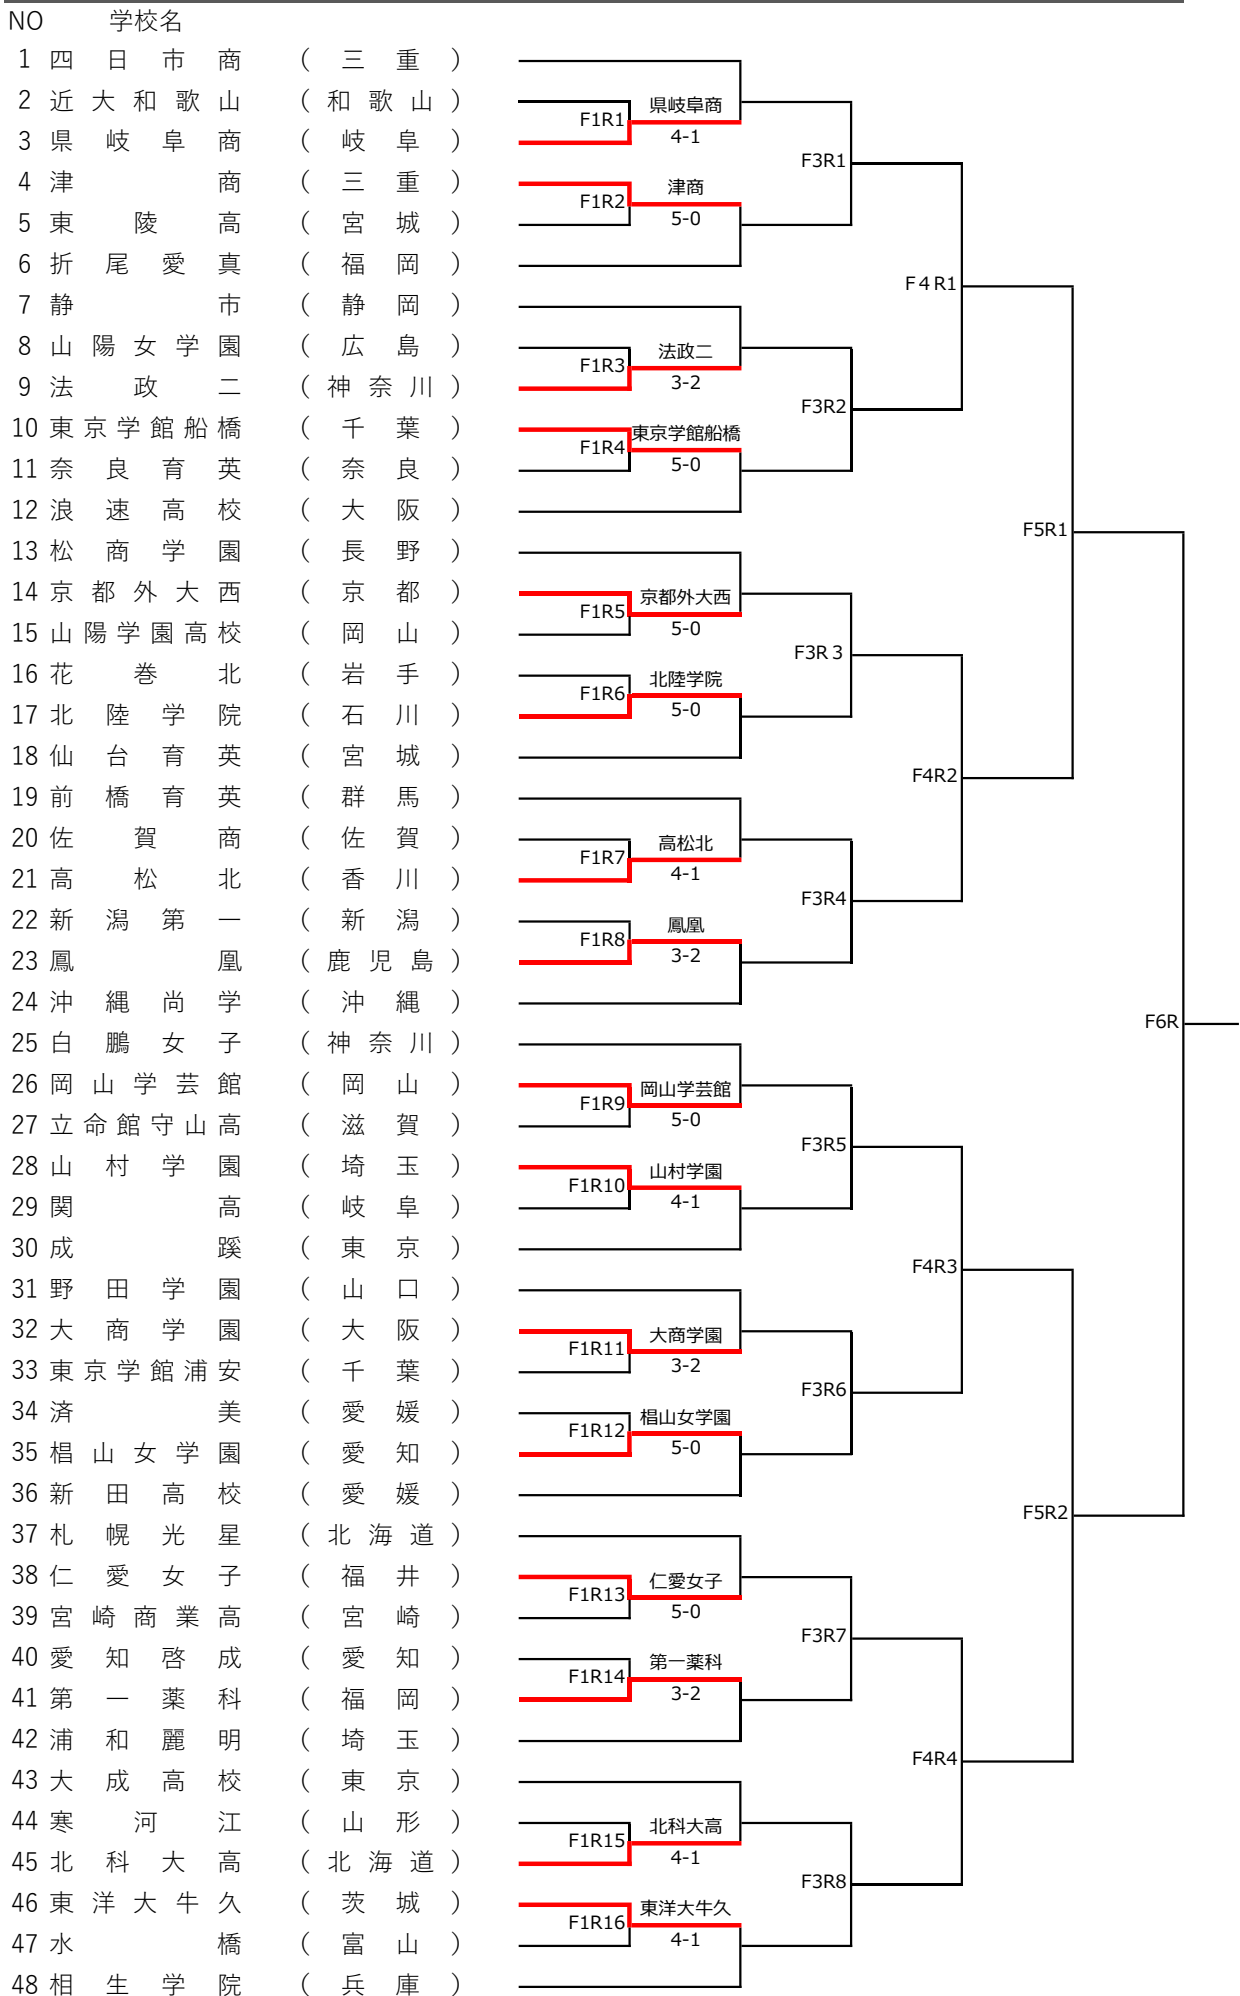

女子団体戦ドロー

第43回全国選抜高校テニス大会 女子1回戦試合結果(N0.2)

2021/3/21

F1-1						F1-2													
近大和歌山		1		-		4		県岐阜商		津商		5		-		0		東陵高	
和歌山								岐阜		三重								宮城	
S1	橘 葵②	0	2	-	6	1	S1	宮本 雪凧②	S1	原 唯華②	1	6	-	1	0	S1	菅原 薫②		
D1	島澤 沙綾②	1	7	-	6(2)	0	D1	三本 紗衣②	D1	浅野 桃香①	1	6	-	3	0	D1	小倉 潤②		
	山口 紗英①							齋藤 詩織②											
S2	辻野 美月②	0	2	-	6	1	S2	有鹿 桃②	S2	大西 萌那②	1	6	-	1	0	S2	阿部 和奏②		
D2	松岡 花菜②	0	1	-	6	1	D2	久世 一姫①	D2	天野 佑南②	1	6	-	1	0	D2	伊藤 鈴々花①		
	田中 沙季①							岡田 陽愛①									鈴木 愛佳①		
S3	坪井 颯来②	0	4	-	6	1	S3	半田 茜子②	S3	星安 湖々菜②	1	6	-	1	0	S3	三浦 菜乃②		

F1-3						F1-4													
山陽女学園		2		-		3		法政二		東京学館船橋		5		-		0		奈良育英	
広島								神奈川		千葉								奈良	
S1	高 絢果①	1	6	-	1	0	S1	麻坂 芽生①	S1	早重 果波②	1	6	-	3	0	S1	奥野 柚来②		
D1	久富 祐佳①	1	6	-	4	0	D1	岡 瞳美②	D1	瀧美 真優①	1	6	-	3	0	D1	栗尾 美羽②		
	上野 京香②							小西 優奈②									福田 瑛万①		
S2	和田 夏帆②	0	3	-	6	1	S2	結城 七菜②	S2	宮本 幸奈②	1	6	-	0	0	S2	松倉 寧音①		
D2	阿部 桃子①	0	1	-	6	1	D2	杉浦 柊羽①	D2	早川 菜々美②	1	6	-	1	0	D2	田又 祐果②		
	三宅 菜桜②							武川 美月②									宮里 明見②		
S3	河野 由衣②	0	3	-	6	1	S3	寺田 絵里花①	S3	小副川 莉桜②	1	6	-	2	0	S3	岩佐 里彩②		