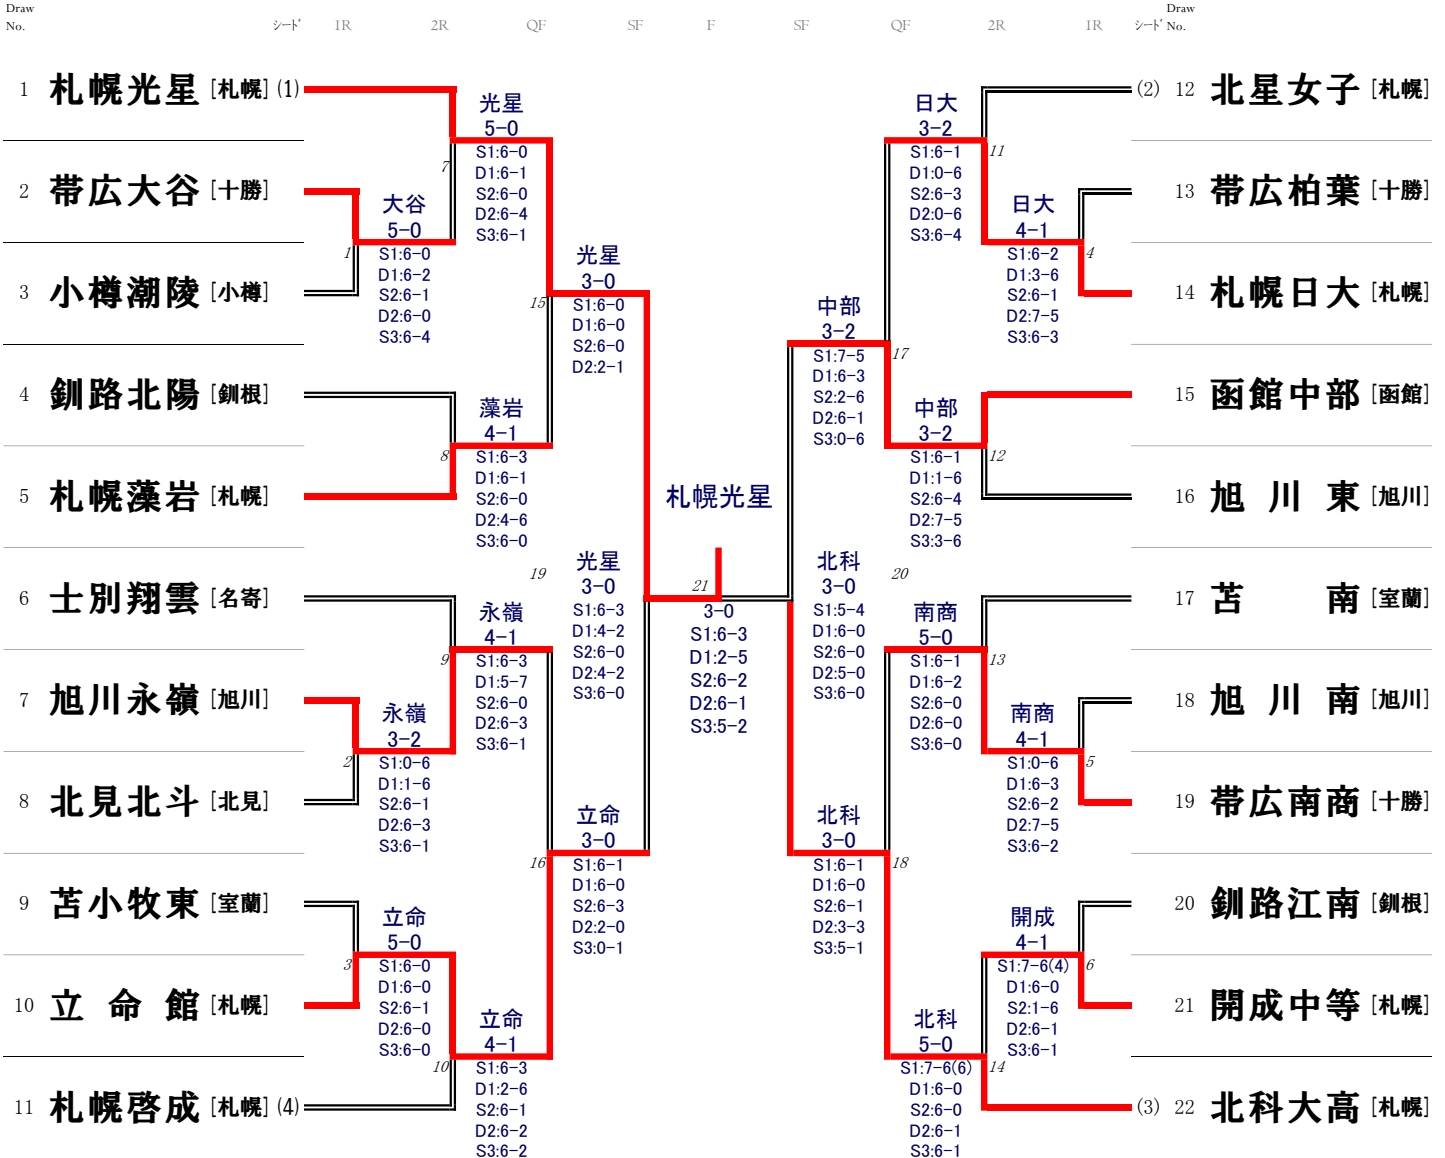

第42回北海道高等学校秋季テニス大会 兼 第43回全国選抜高校テニス大会北海道地区大会

女子団体