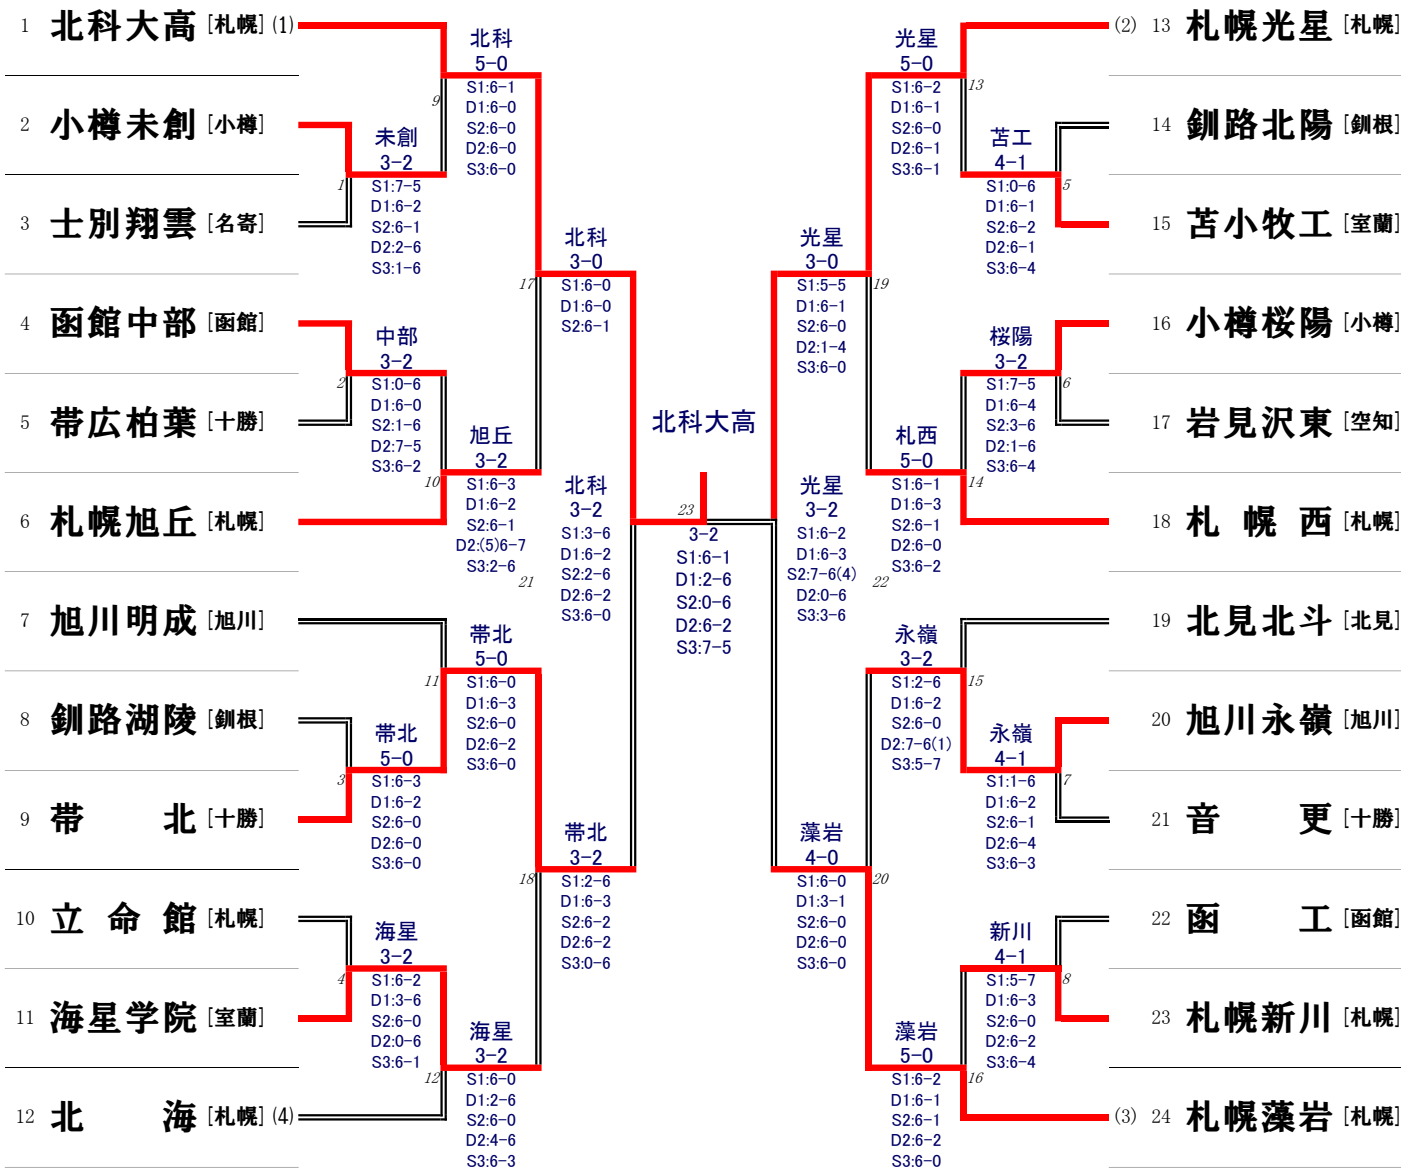

第42回北海道高等学校秋季テニス大会 兼 第43回全国選抜高校テニス大会北海道地区大会

男子団体

Draw No. シード 1R 2R QF SF F SF QF 2R 1R シード No.

順位決定戦①

順位決定戦②

優勝	北海道科学大学高等学校	札幌支部
準優勝	札幌光星高等学校	札幌支部
3位	帯広北高等学校	十勝支部
	市立札幌藻岩高等学校	札幌支部

第42回北海道高等学校秋季テニス大会

兼 第43回全国選抜高校テニス大会北海道地区大会

男子団体

対戦詳細データ

1R 1	小樽未創	○ 3 vs 2	士別翔雲	1R 2	函館中部	○ 3 vs 2	帯広柏葉
S1	加我 悠真 ②	○ 7 : 5	柴田 証大 ②	S1	四竈 晴信 ②	○ 0 : 6 ○	高橋 空斗 ②
D1	甘利 和磨 ② 高橋 周平 ①	○ 6 : 2	半澤 圭悟 ② 宮本 柊佑 ②	D1	河島 輝良 ② 野村 和樹 ②	○ 6 : 0	島田 泰知 ② 山下 久良知 ②
S2	酒井 崇多 ②	○ 6 : 1	乗田 真之介 ②	S2	杉原 怜 ②	○ 1 : 6 ○	柳川 耕輝 ①
D2	原 恭生 ② 北野 光輝 ②	○ 2 : 6 ○	大橋 洋元 ② 柴田 武流 ②	D2	内村 康太郎 ② 伊藤 優真 ②	○ 7 : 5	嶋山 航星 ① 高橋 龍牙 ①
S3	吉田 翔太 ②	○ 1 : 6 ○	谷 爽生 ②	S3	平澤 将真 ②	○ 6 : 2	古田 順也 ①