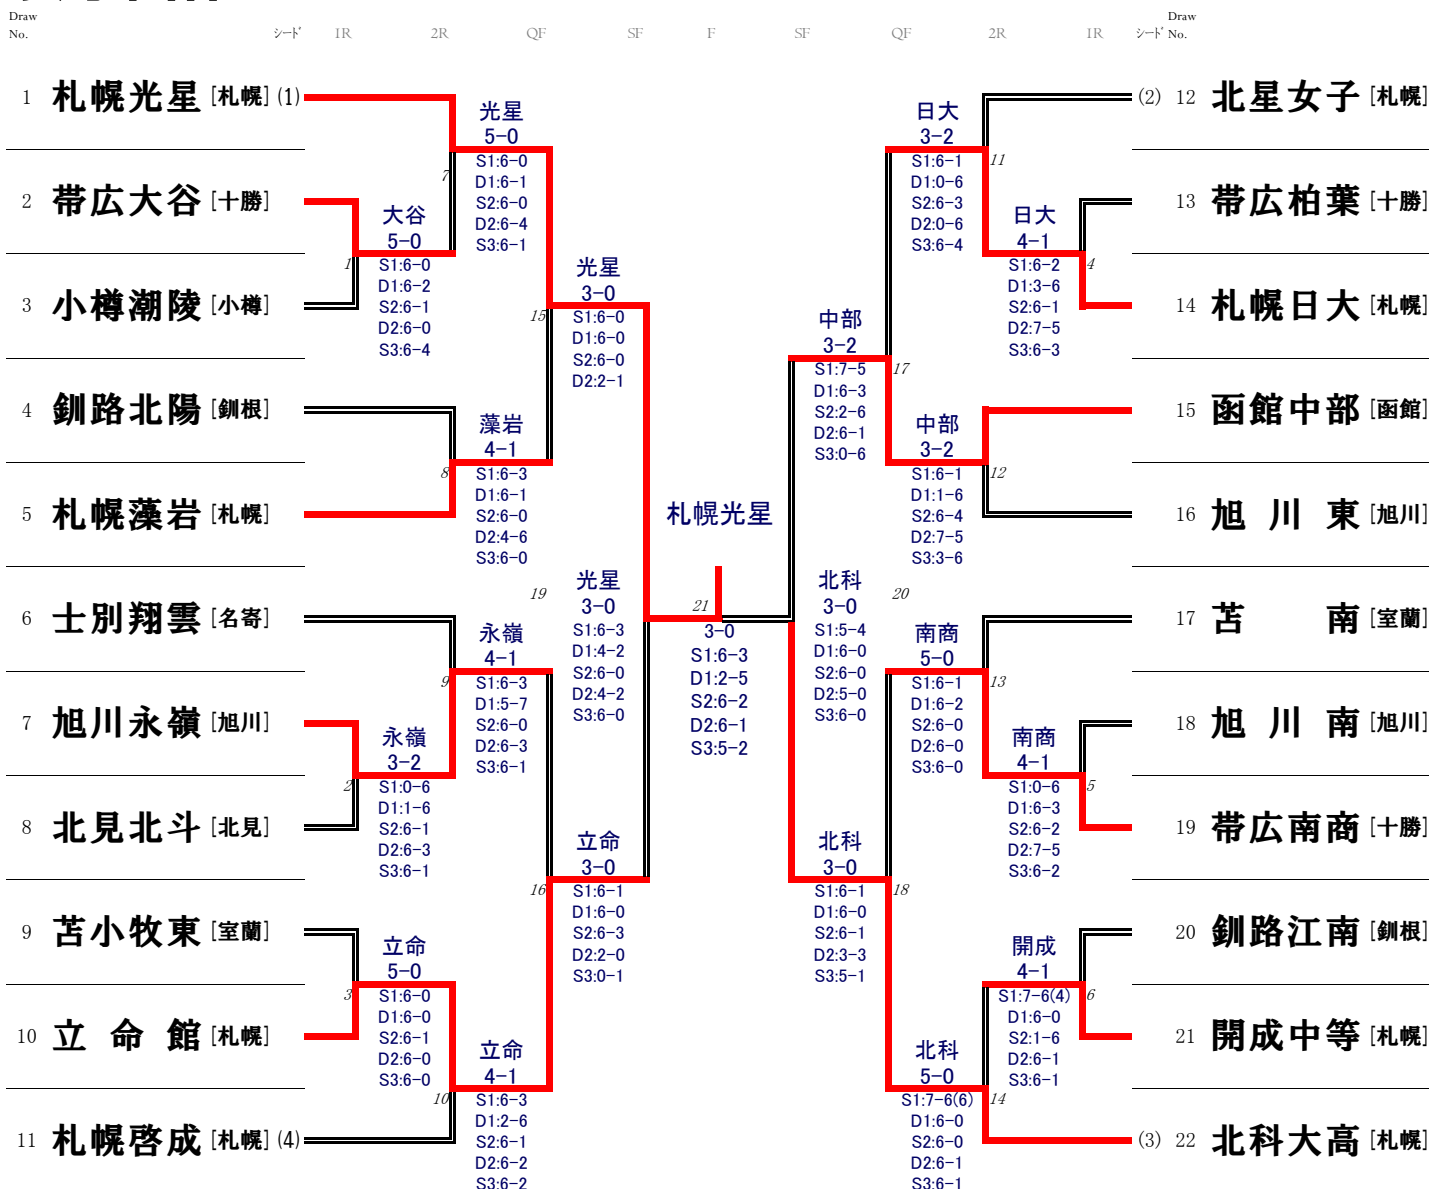

第42回北海道高等学校秋季テニス大会 兼 第43回全国選抜高校テニス大会北海道地区大会

女子団体