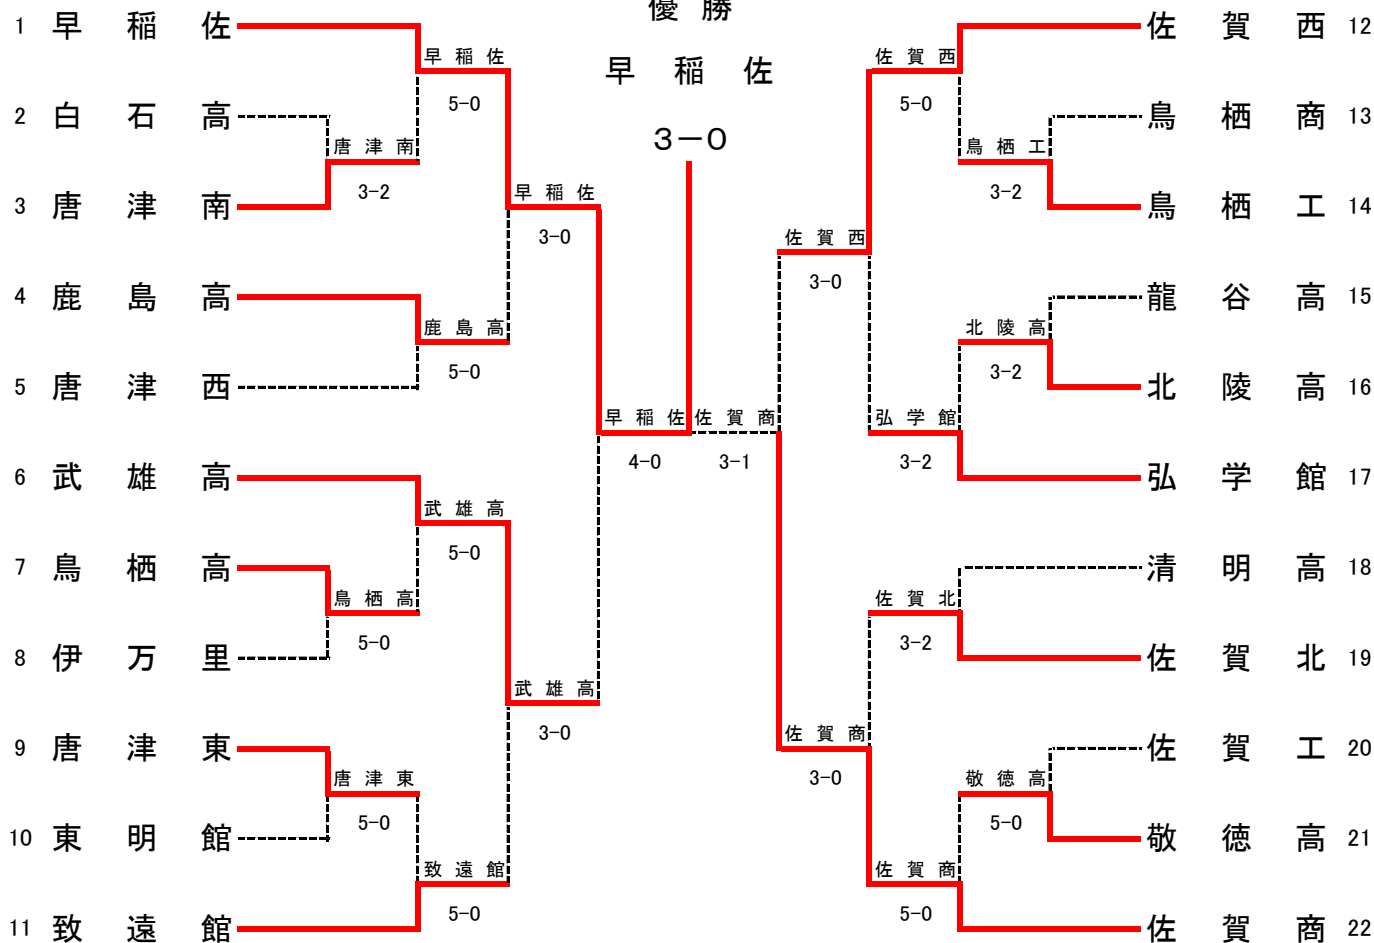

令和2年度 佐賀県高等学校テニス新人大会(兼 第43回全国選抜高校テニス大会佐賀県大会)
10月10, 11日 (於 SAGAサンライズパーク庭球場)

男子団体
優勝

◇第2代表決定戦 < メインドロー上で対戦済みの場合は、新たな対戦は行わない >

結果	
1位	早稲田佐賀高校
2位	佐賀商業高校
3位	佐賀西高校
3位	武雄高校

令和2年度 佐賀県高等学校テニス新人大会(兼 第43回全国選抜高校テニス大会佐賀県大会)
10月10日 (於 SAGAサンライズパーク庭球場)

女子団体
優勝

◇第2代表決定戦 < メインドロー上で対戦済みの場合は、新たな対戦は行わない >

結果	
1位	佐賀商業高校
2位	致遠館高校
3位	鳥栖商業高校
3位	佐賀西高校

男子団体戦対戦表

SF1	1	早稲佐	4-0	武雄高	6
S1		四枝 郁人②	97	竹村 康佑②	
D1		岡本 宗磨① 宗藤 伸哉②	81	一丸 創平② 高嶋 秀人②	
S2		三溝 真人①	80	永原 伊織②	
D2		秋元 義久② 和田 直之①	65	山野 芳和② 光武 晃哉①	
S3		高原 幸大②	82	武富 聖弥②	

SF2	22	佐賀商	3-1	佐賀西	12
S1		俵 久倅①	97	橋本 壮生②	
D1		古野 壮真① 久保 拓冬①	86	善 恒希① 石橋 城二②	
S2		志岐 颯太①	48	酒井 大輔①	
D2		大島 龍太② 伊藤 旭飛①	80	北原 寛太郎② 横尾 悠人②	
S3		手塚 優斗①	33	西津 望②	

F	1	早稲佐	3-0	佐賀商	22
S1		四枝 郁人②	84	俵 久倅①	
D1		岡本 宗磨① 宗藤 伸哉②	80	古野 壮真① 久保 拓冬①	
S2		三溝 真人①	81	志岐 颯太①	
D2		秋元 義久② 和田 直之①	73	大島 龍太② 伊藤 旭飛①	
S3		高原 幸大②	31	手塚 優斗①	