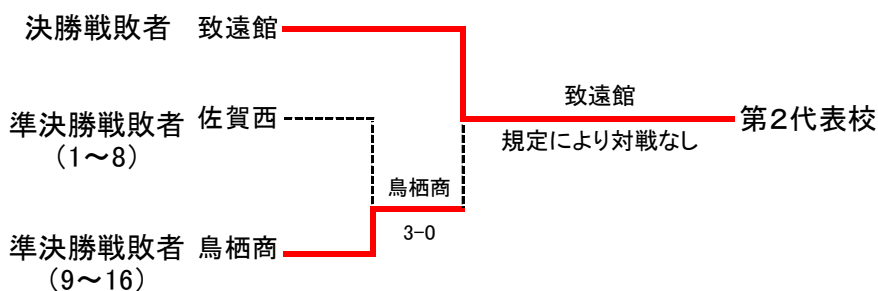

◇第2代表決定戦 < メインドロー上で対戦済みの場合は、新たな対戦は行わない >