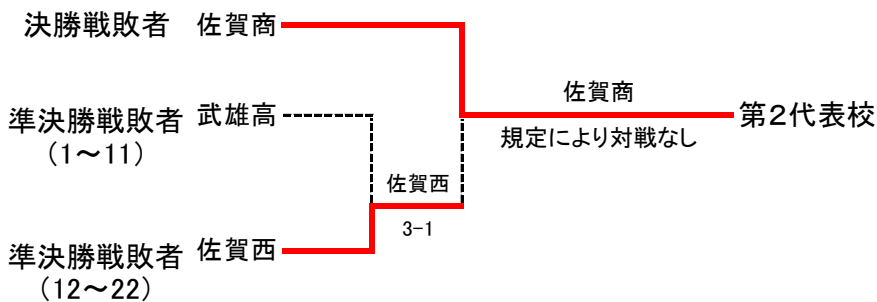

令和2年度 佐賀県高等学校テニス新人大会(兼 第43回全国選抜高校テニス大会佐賀県大会)
10月10, 11日 (於 SAGAサンライズパーク庭球場)

男子団体
優勝

◇第2代表決定戦 < メインドロー上で対戦済みの場合は、新たな対戦は行わない >

結果	
1位	早稲田佐賀高校
2位	佐賀商業高校
3位	佐賀西高校
3位	武雄高校

令和2年度 佐賀県高等学校テニス新人大会(兼 第43回全国選抜高校テニス大会佐賀県大会)
10月10日 (於 SAGAサンライズパーク庭球場)