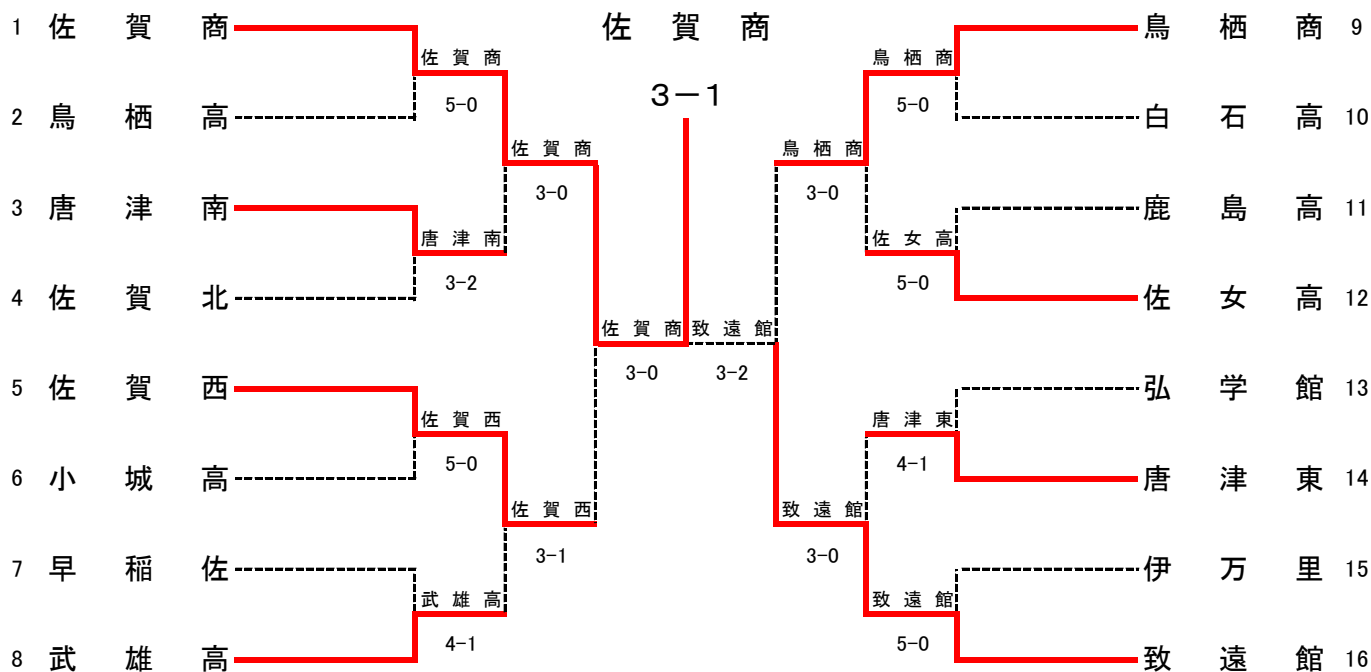

令和2年度 佐賀県高等学校テニス新人大会(兼 第43回全国選抜高校テニス大会佐賀県大会)
10月10, 11日 (於 SAGAサンライズパーク庭球場)

男子団体
優勝

◇第2代表決定戦 < メインドロー上で対戦済みの場合は、新たな対戦は行わない >

結果	
1位	早稲田佐賀高校
2位	佐賀商業高校
3位	佐賀西高校
3位	武雄高校

令和2年度 佐賀県高等学校テニス新人大会(兼 第43回全国選抜高校テニス大会佐賀県大会)
10月10日 (於 SAGAサンライズパーク庭球場)

女子団体
優勝

◇第2代表決定戦 < メインドロー上で対戦済みの場合は、新たな対戦は行わない >

結果	
1位	佐賀商業高校
2位	致遠館高校
3位	鳥栖商業高校
3位	佐賀西高校

男子団体戦対戦表

SF1	1	早稲佐	4-0	武雄高	6
S1		四枝 郁人②	97	竹村 康佑②	
D1		岡本 宗磨① 宗藤 伸哉②	81	一丸 創平② 高嶋 秀人②	
S2		三溝 真人①	80	永原 伊織②	
D2		秋元 義久② 和田 直之①	65	山野 芳和② 光武 晃哉①	
S3		高原 幸大②	82	武富 聖弥②	