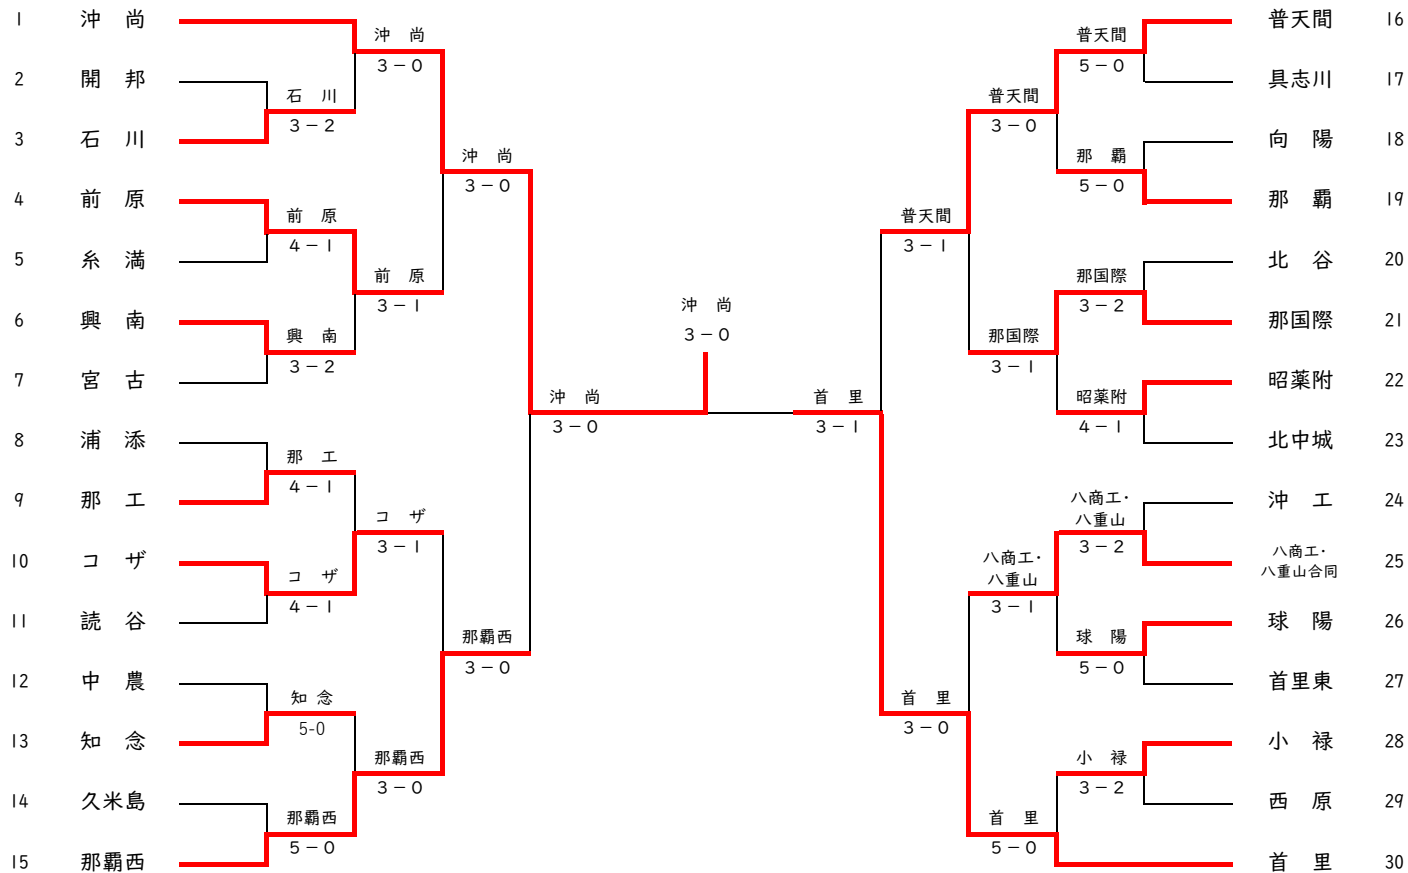

# 令和2年度 沖縄県高等学校新人体育大会テニス競技

## 男子団体