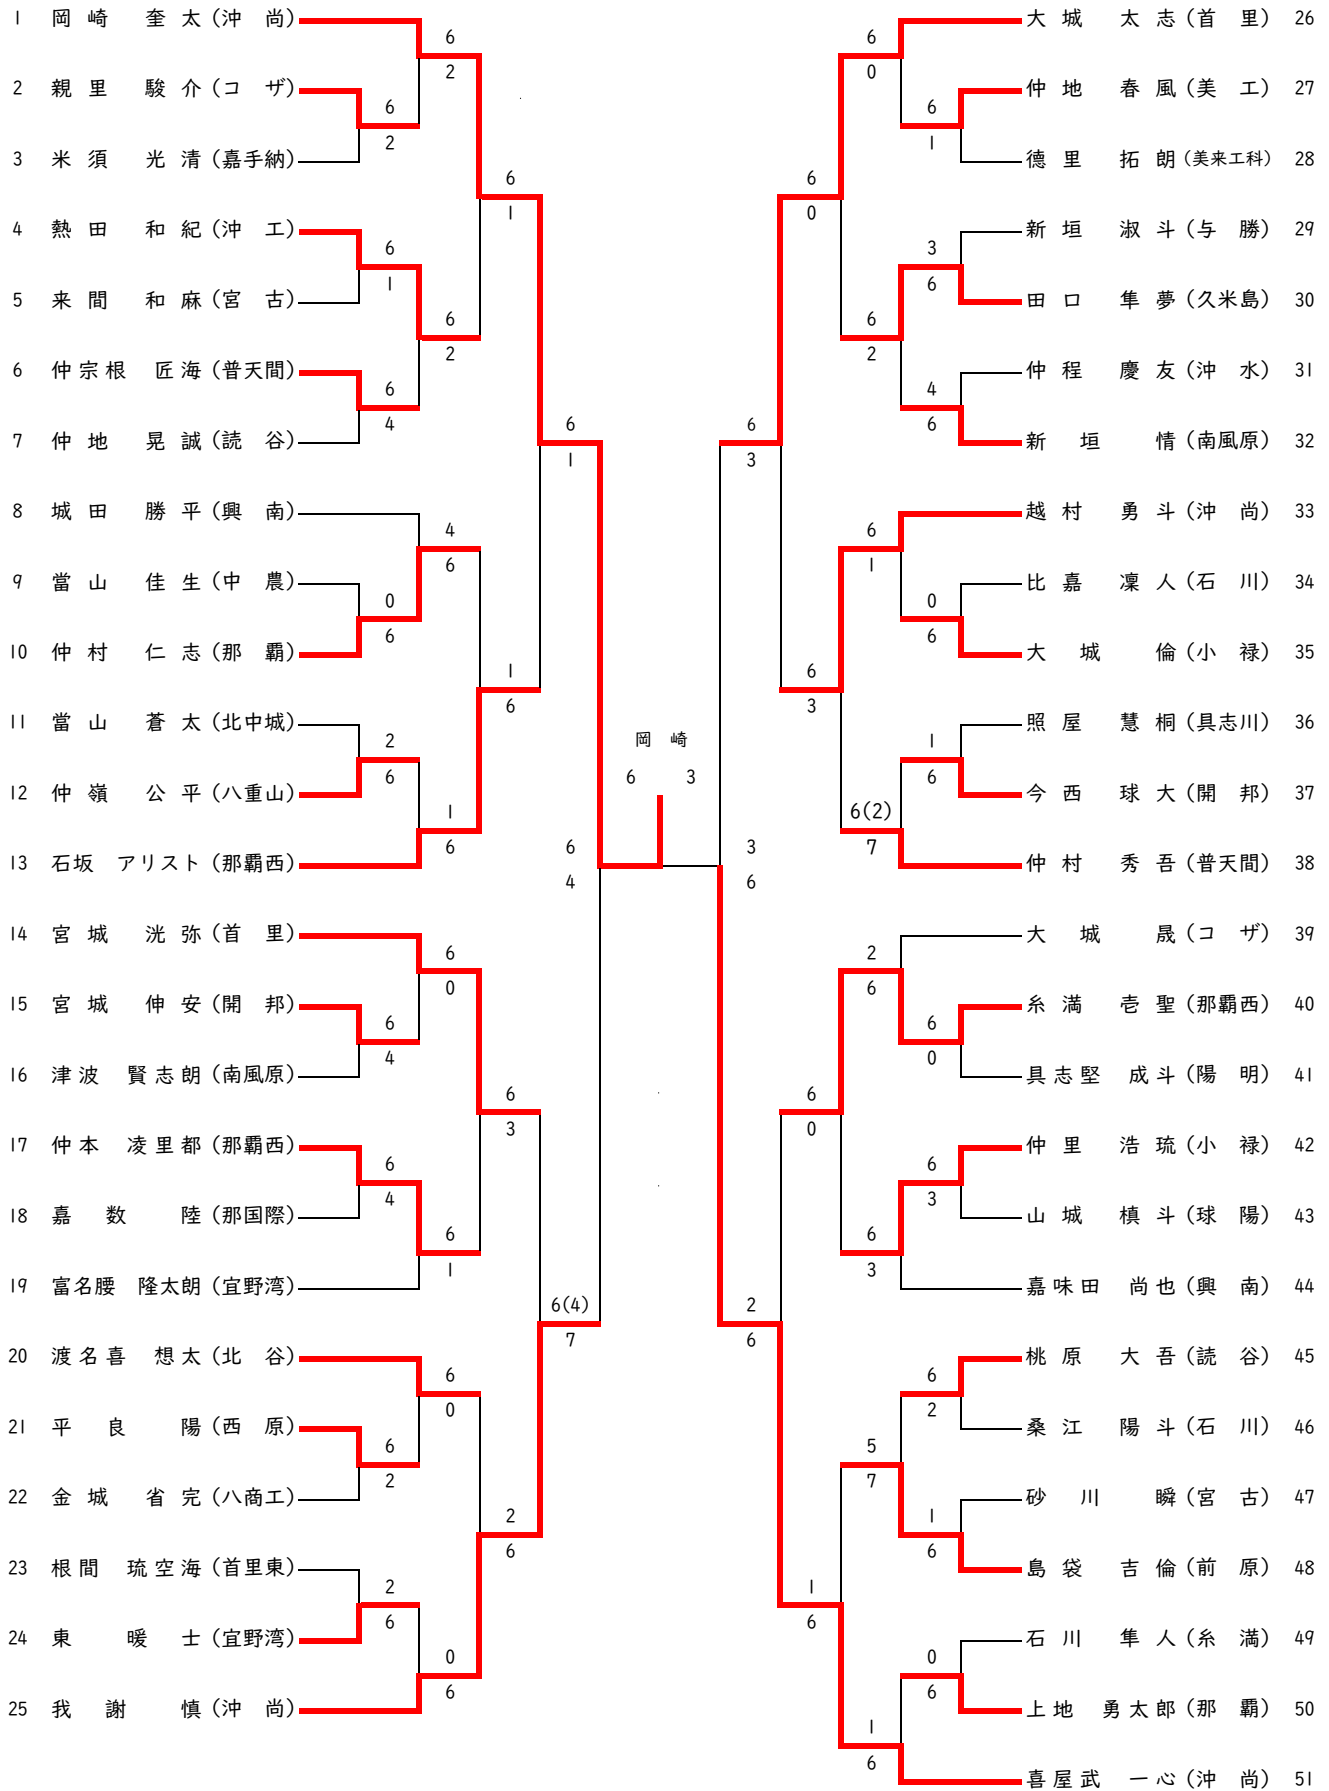

令和2年度沖縄県高等学校新人体育大会テニス競技

決勝戦