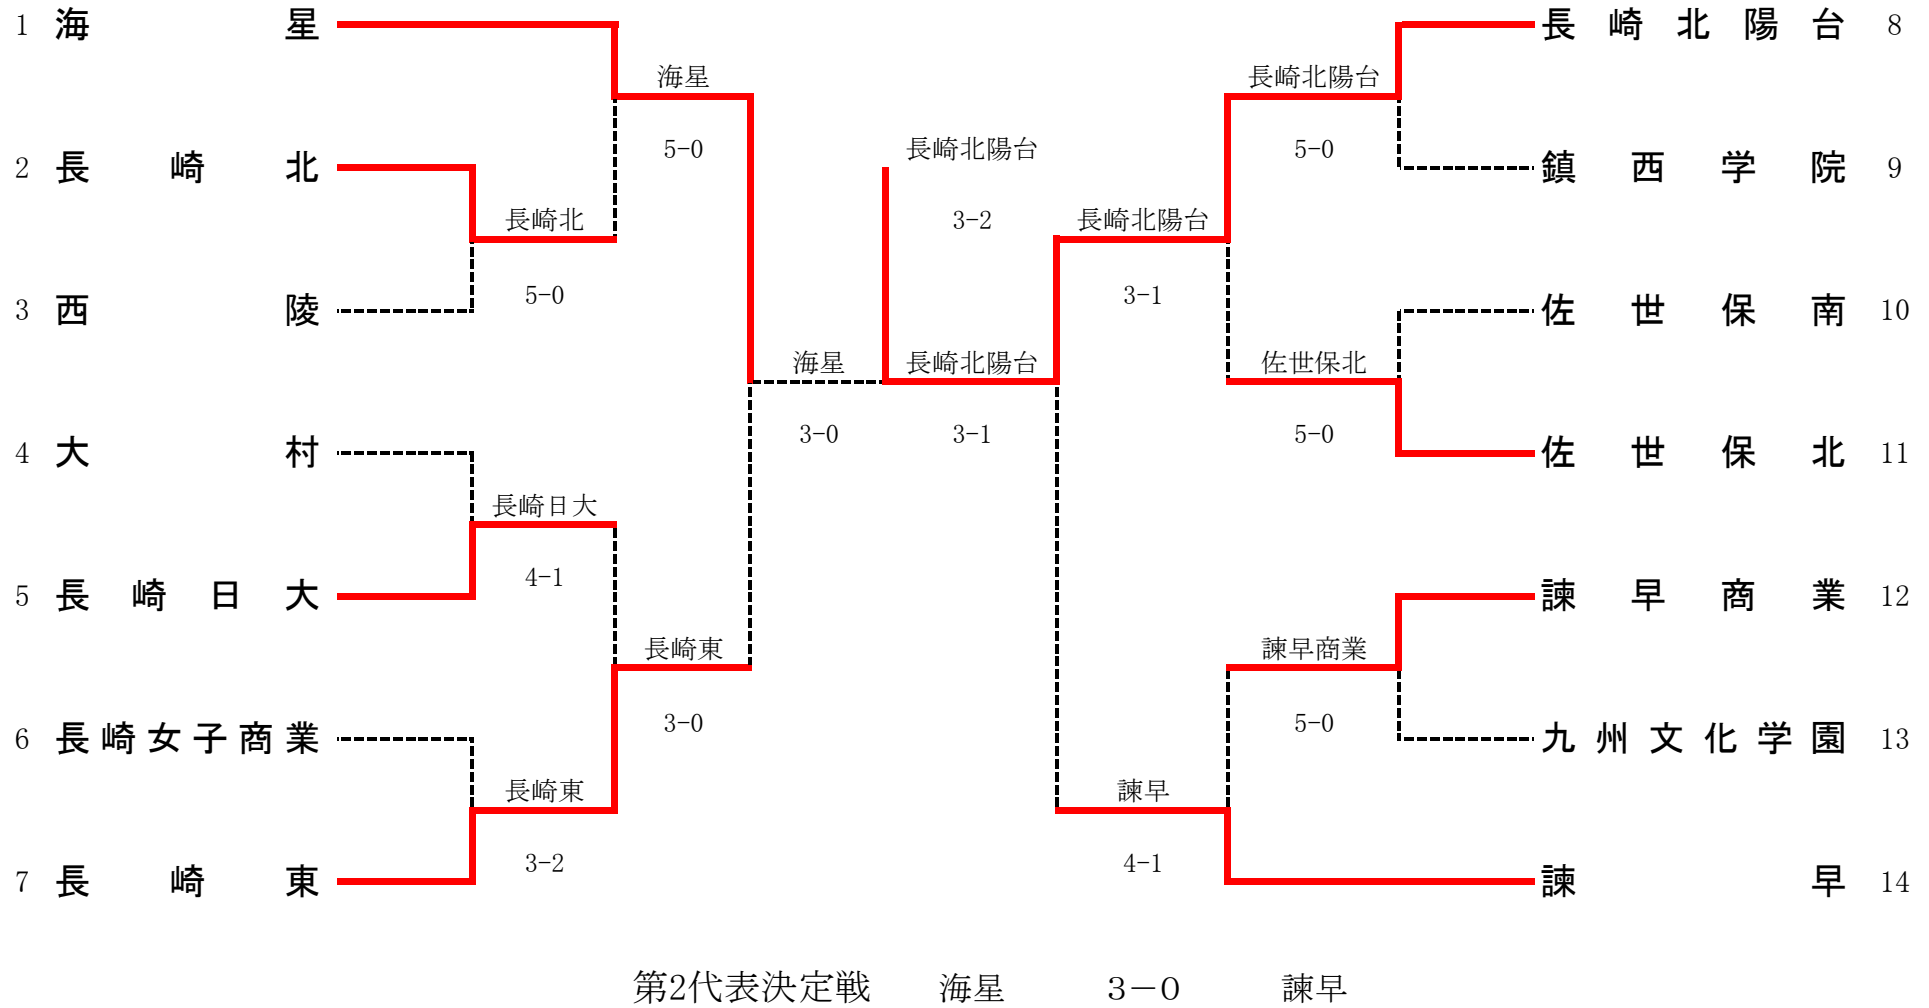

令和2年度 第43回全国選抜高等学校テニス長崎県大会 女子団体