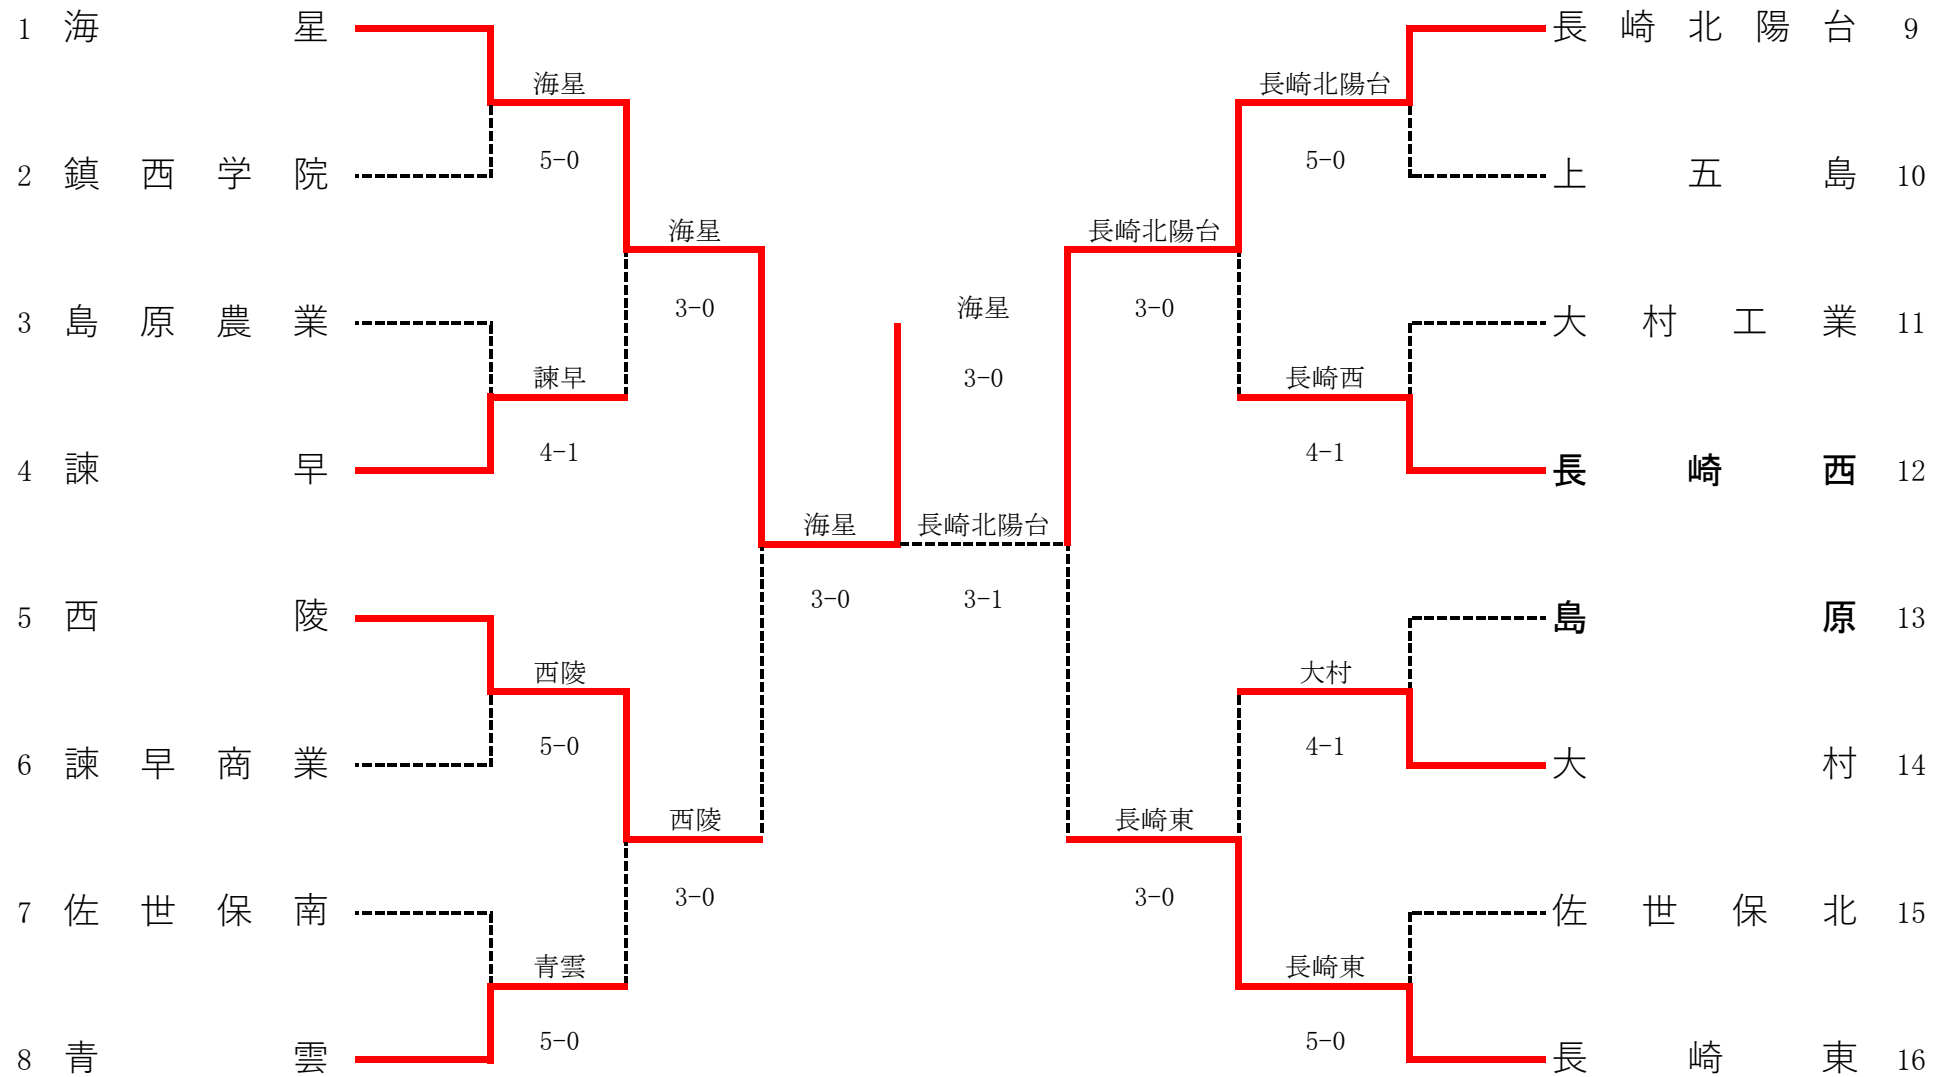

令和2年度 第43回全国選抜高等学校テニス長崎県大会 男子団体

1R1	1	海星	5-0	鎮西学院	2
S1		今里 翔吾②	6-1	渡邊 夢空②	
D1		竹廣 悠一郎② 岩木 陽音②	6-0	前田 康太② 中島 綾哉②	
S2		鳥井 俊作②	6-0	森田 陸斗②	
D2		荒木 仁功郎② 岩下 瑛斗①	6-0	日下部 虹太① 渡辺 健①	
S3		田中 陸翔①	6-0	中尾 拳①	

1R2	4	諫早	4-1	島原農業	3
S1		加来 佑麻②	6-3	田中 秀征②	
D1		白髭 一孝② 安藤 謙②	6-3	増田 透也② 荒木 翔②	
S2		遠山 慧大②	4-6	草野 頼斗②	
D2		田中 夏輝① 川久保 凜太郎②	6-2	森 晃翔② 島田 晟伍②	
S3		鶴 智也②	6-2	谷川 司②	