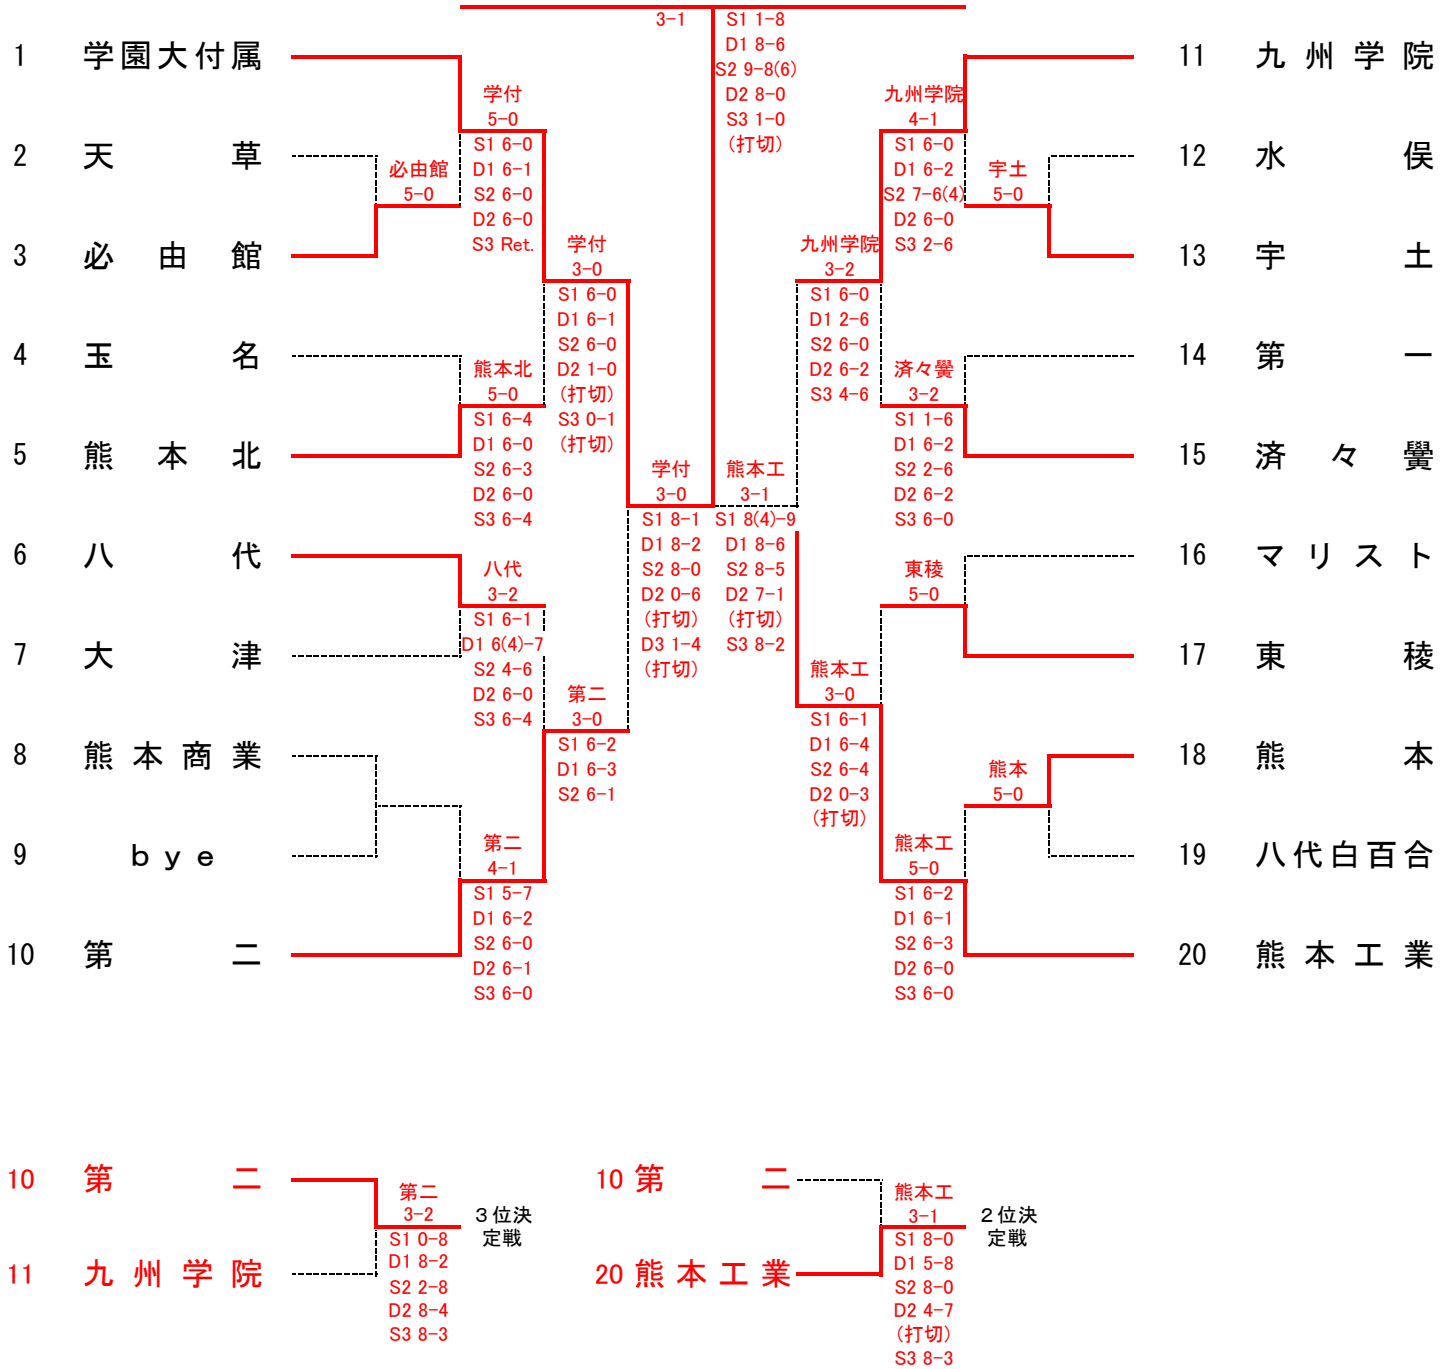

第43回全国選抜高校テニス九州地区大会熊本県予選大会

■男子団体戦

優勝 熊本第二(6年ぶり6回目)

〔シード順〕

- ① 第二
- ② 熊本
- ③ 専大玉名
- ④ 濟々覺
- ⑤ 学園大付属
- ⑥ 宇土
- ⑦ 熊本工業
- ⑧ 東海大星翔

準決勝	1	熊本第二	3-0	熊本学園大学付属	8	決勝	1	熊本第二	3-2	熊本	28	2決	8	熊本学園大学付属	3-2	熊本	28
S1		荒木 優介 ②	8-0	小島 敏大 ①		S1		荒木 優介 ②	4-8	築嶋 優太 ②		S1		原 悟 ①	0-8	築嶋 優太 ②	
D1		三本 泰成 ② 飯星 陽光 ②	8-3	上木 拓真 ② 山下 凌功 ①		D1		三本 泰成 ② 飯星 陽光 ②	8-1	小松 恵大 ② 吉川 尚宏 ①		D1		坂井 薫 ② 平田 昂希 ②	8-2	小松 恵大 ② 椎葉 蓮 ②	
S2		山田 蒼矢 ①	8-5	原 悟 ①		S2		山田 蒼矢 ①	2-8	吉本 諭司 ②		S2		山下 凌功 ①	1-8	吉本 諭司 ②	
D2		吉住 翔 ① 鳥井優太郎 ②	5-3 (打切)	坂井 薫 ② 江藤 亮太 ②		D2		吉住 翔 ① 鳥井優太郎 ②	8-1	椎葉 蓮 ② 谷川 智城 ②		D2		上木 拓真 ② 江藤 亮太 ②	9-8(4)	高木 広一 ① 吉川 尚宏 ①	
S3		山田 竜青 ①	1-0 (打切)	益満 涼 ①		S3		山田 竜青 ①	8-3	高木 広一 ①		S3		益満 涼 ①	8-1	谷川 智城 ②	

準決勝	28	熊本	3-0	宇土	21	3決	8	熊本学園大学付属	3-0	宇土	21
S1		築嶋 優太 ②	8-0	山口 真空 ②		S1		山下 凌功 ①	8-4	町野 友哉 ②	
D1		小松 恵大 ② 椎葉 蓮 ②	8-7 (打切)	中村 駿斗 ② 古庄 康晟 ①		D1		坂井 薫 ② 上木 拓真 ②	8-4	中村 駿斗 ② 古庄 康晟 ①	
S2		吉本 諭司 ②	8-1	町野 友哉 ②		S2		益満 涼 ①	8-3	廣岡香太郎 ①	
D2		佐藤 侑 ② 吉川 尚宏 ①	4-6 (打切)	峠原 圭吾 ① 田中 亮百 ①		D2		江藤 亮太 ② 吉田 諒真 ②	1-1 (打切)	峠原 圭吾 ① 田中 亮百 ①	
S3		高木 広一 ①	8-2	廣岡香太郎 ①		S3		平田 昂希 ②	0-1 (打切)	木下総一郎 ②	

第43回全国選抜高校テニス九州地区大会熊本県予選大会

□ 女子団体戦

優勝 熊本学園大学付属(4年連続6回目)

[シード順]

- ① 学園大付属
- ⑤ 八代

- ② 熊本工業
- ⑥ 済々黉

③ 九州学院

④ 第二