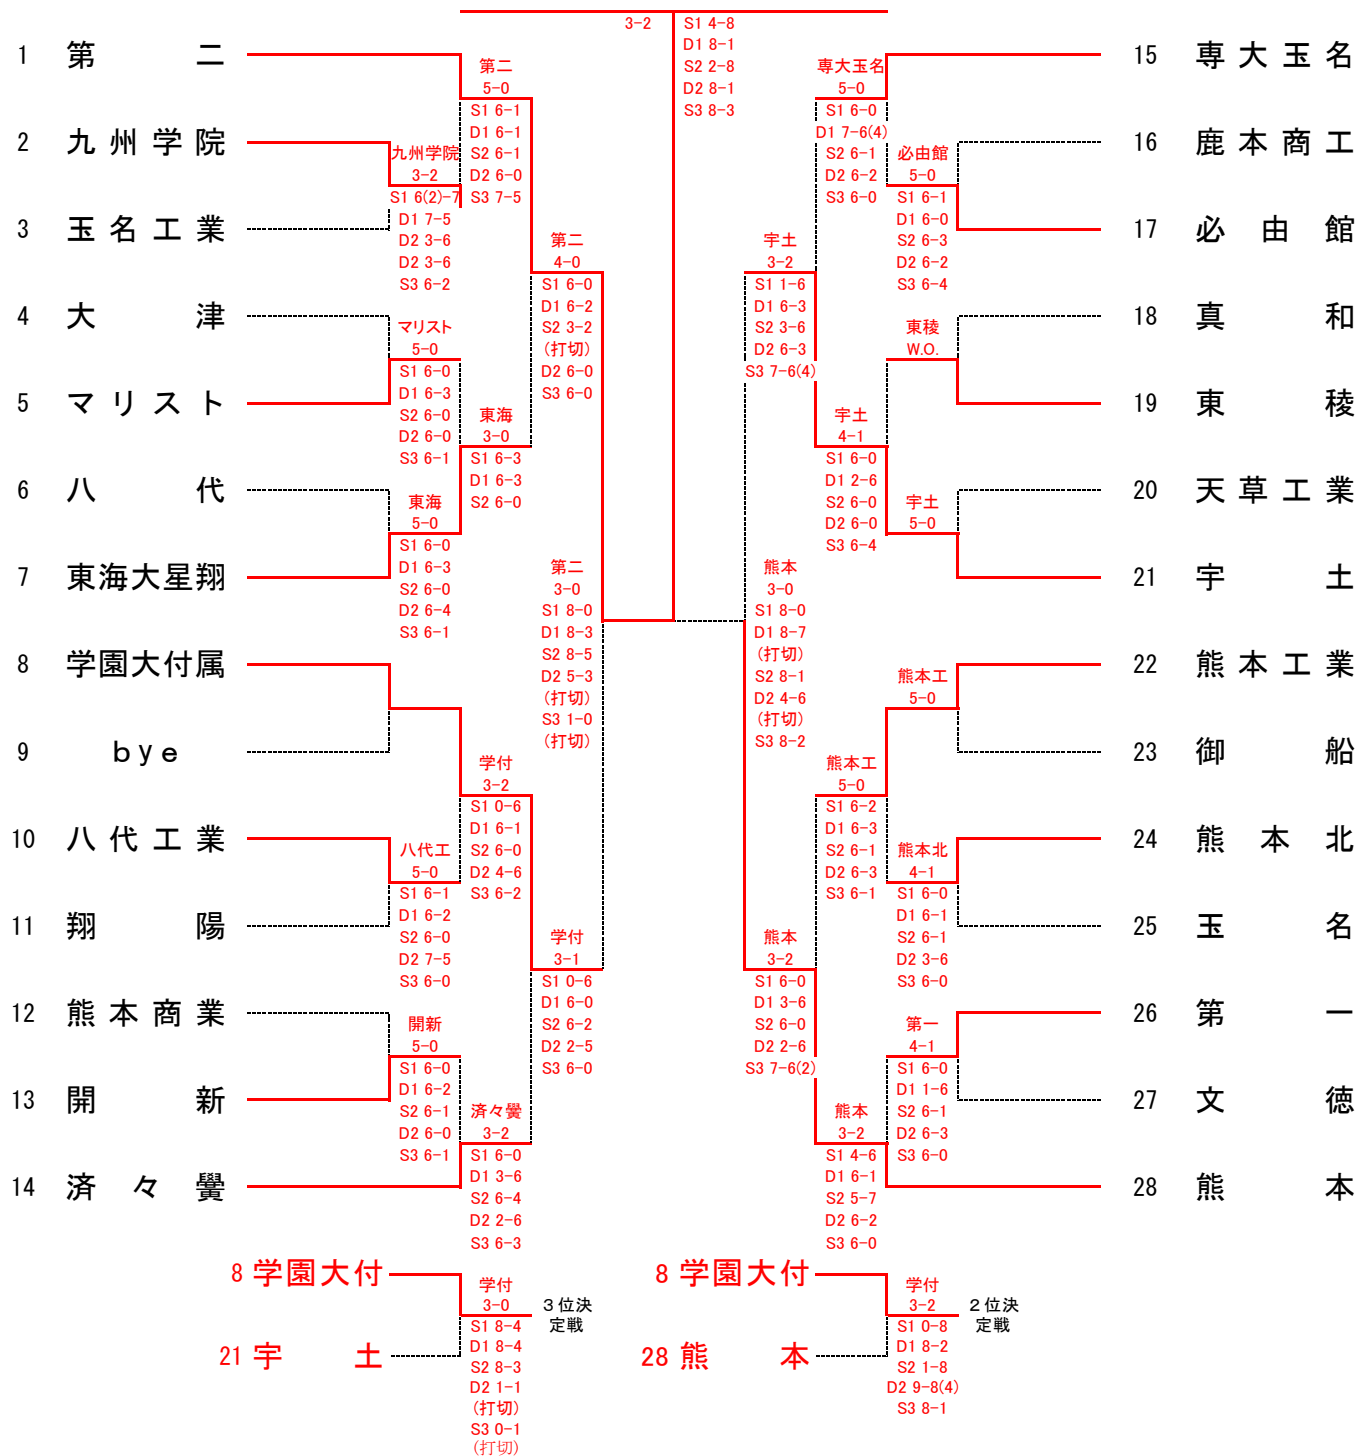

第43回全国選抜高校テニス九州地区大会熊本県予選大会

■男子団体戦

優勝 熊本第二(6年ぶり6回目)

〔シード順〕

- ① 第二
- ② 熊本
- ③ 専大玉名
- ④ 濟々覺
- ⑤ 学園大付属
- ⑥ 宇土
- ⑦ 熊本工業
- ⑧ 東海大星翔

準決勝	1	熊本第二	3-0	熊本学園大学付属	8	決勝	1	熊本第二	3-2	熊本	28	2決	8	熊本学園大学付属	3-2	熊本	28
S1		荒木 優介 ②	8-0	小島 敏大 ①		S1		荒木 優介 ②	4-8	築嶋 優太 ②		S1		原 悟 ①	0-8	築嶋 優太 ②	
D1		三本 泰成 ② 飯星 陽光 ②	8-3	上木 拓真 ② 山下 凌功 ①		D1		三本 泰成 ② 飯星 陽光 ②	8-1	小松 恵大 ② 吉川 尚宏 ①		D1		坂井 薫 ② 平田 昂希 ②	8-2	小松 恵大 ② 椎葉 蓮 ②	
S2		山田 蒼矢 ①	8-5	原 悟 ①		S2		山田 蒼矢 ①	2-8	吉本 諭司 ②		S2		山下 凌功 ①	1-8	吉本 諭司 ②	
D2		吉住 翔 ① 鳥井優太郎 ②	5-3 (打切)	坂井 薫 ② 江藤 亮太 ②		D2		吉住 翔 ① 鳥井優太郎 ②	8-1	椎葉 蓮 ② 谷川 智城 ②		D2		上木 拓真 ② 江藤 亮太 ②	9-8(4)	高木 広一 ① 吉川 尚宏 ①	
S3		山田 竜青 ①	1-0 (打切)	益満 涼 ①		S3		山田 竜青 ①	8-3	高木 広一 ①		S3		益満 涼 ①	8-1	谷川 智城 ②	

準決勝	28	熊本	3-0	宇土	21	3決	8	熊本学園大学付属	3-0	宇土	21
S1		築嶋 優太 ②	8-0	山口 真空 ②		S1		山下 凌功 ①	8-4	町野 友哉 ②	
D1		小松 恵大 ② 椎葉 蓮 ②	8-7 (打切)	中村 駿斗 ② 古庄 康晟 ①		D1		坂井 薫 ② 上木 拓真 ②	8-4	中村 駿斗 ② 古庄 康晟 ①	
S2		吉本 諭司 ②	8-1	町野 友哉 ②		S2		益満 涼 ①	8-3	廣岡香太郎 ①	
D2		佐藤 侑 ② 吉川 尚宏 ①	4-6 (打切)	峠原 圭吾 ① 田中 亮百 ①		D2		江藤 亮太 ② 吉田 諒真 ②	1-1 (打切)	峠原 圭吾 ① 田中 亮百 ①	
S3		高木 広一 ①	8-2	廣岡香太郎 ①		S3		平田 昂希 ②	0-1 (打切)	木下総一郎 ②	

第43回全国選抜高校テニス九州地区大会熊本県予選大会

□ 女子団体戦

優勝 熊本学園大学付属(4年連続6回目)

[シード順]

- ① 学園大付属
- ⑤ 八代

- ② 熊本工業
- ⑥ 済々黉

③ 九州学院

④ 第二