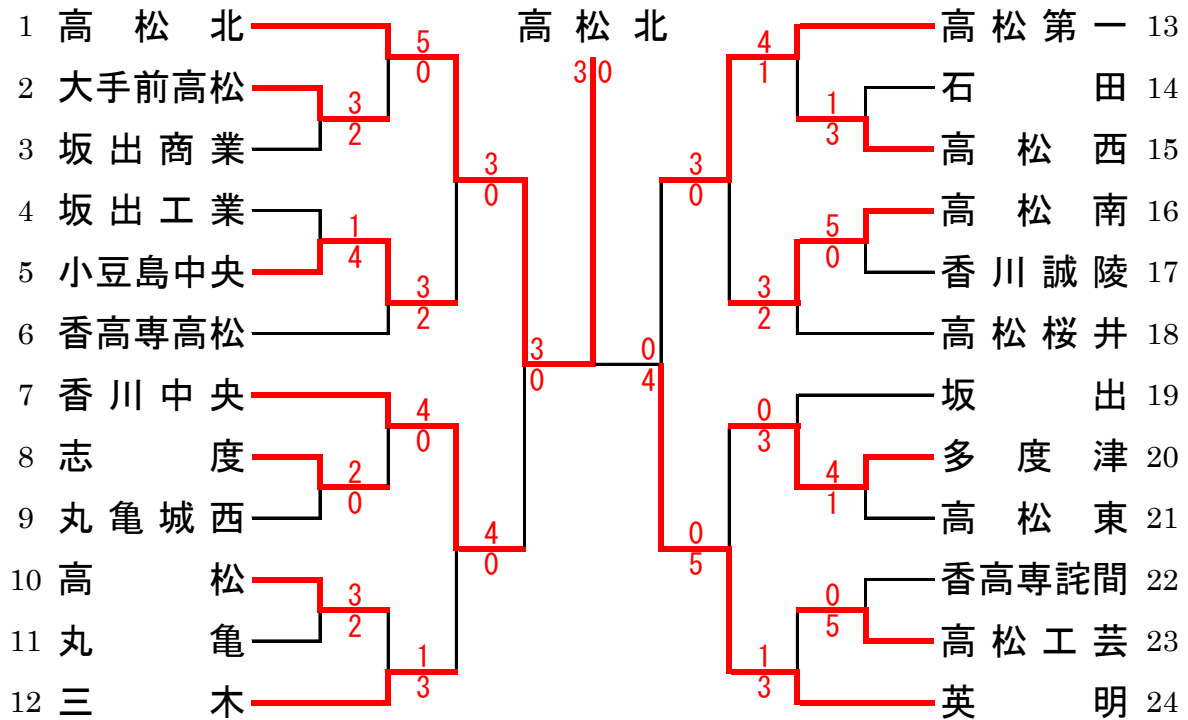

令和2年度 香川県高等学校新人大会テニス競技 兼 第43回全国選抜高校テニス大会香川県予選

令和2年10月24日、25日、31日 香川県総合運動公園

男子 団体戦

女子 団体戦

男子対戦表(その①)

1R1	2	大手前高松	3-2	坂出商業	3
S1		加藤 真也②	5-7	松浦 颯士②	
D1		大倉 秀斗② 岩田 武龍②	6-3	松井 康介② 大林 流偉①	
S2		石原 雅規②	1-6	植條 颯太①	
D2		小谷 皇期② 芳野 公暉②	6-1	福田 大稀① 尾崎 芽生①	
S3		秋山 達哉②	6-1	横井 凌太①	