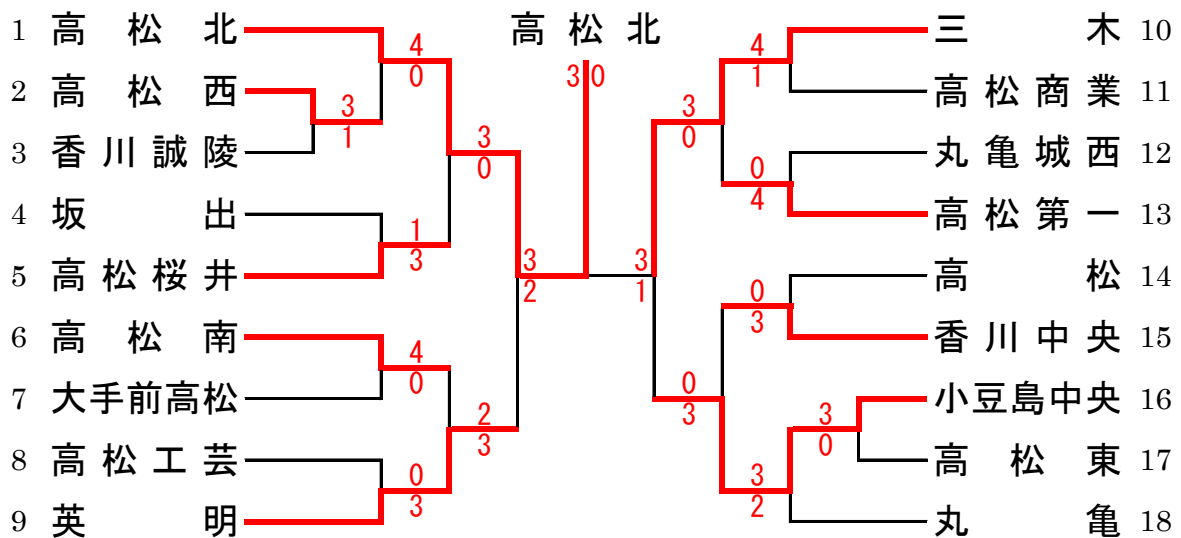

令和2年度 香川県高等学校新人大会テニス競技 兼 第43回全国選抜高校テニス大会香川県予選

令和2年10月24日、25日、31日 香川県総合運動公園

男子 団体戦

女子 団体戦

男子対戦表(その①)

1R1	2	大手前高松	3-2	坂出商業	3
S1		加藤 真也②	5-7	松浦 颯士②	
D1		大倉 秀斗② 岩田 武龍②	6-3	松井 康介② 大林 流偉①	
S2		石原 雅規②	1-6	植條 颯太①	
D2		小谷 皇期② 芳野 公暉②	6-1	福田 大稀① 尾崎 芽生①	
S3		秋山 達哉②	6-1	横井 凌太①	