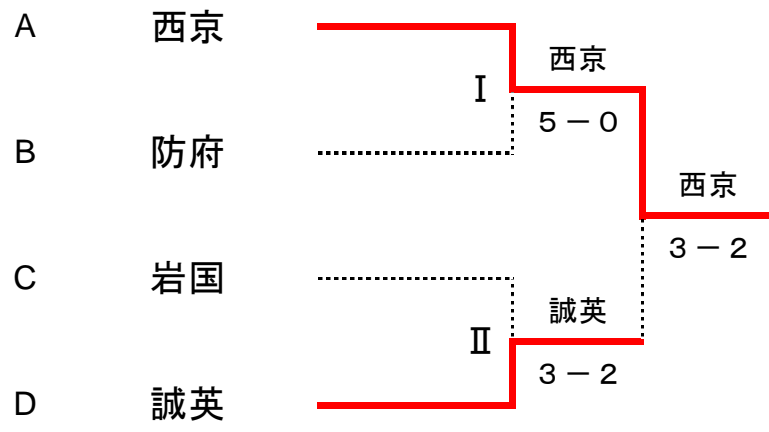

令和2年度山口県体育大会テニス競技高校の部（団体）兼 第43回全国選抜高校テニス大会山口県予選会

令和2年10月31日～11月1日 宇部中央公園テニスコート

団体A【男子】

決勝トーナメント

2位決定戦

予選トーナメント

団体A【男子】詳細

1 R