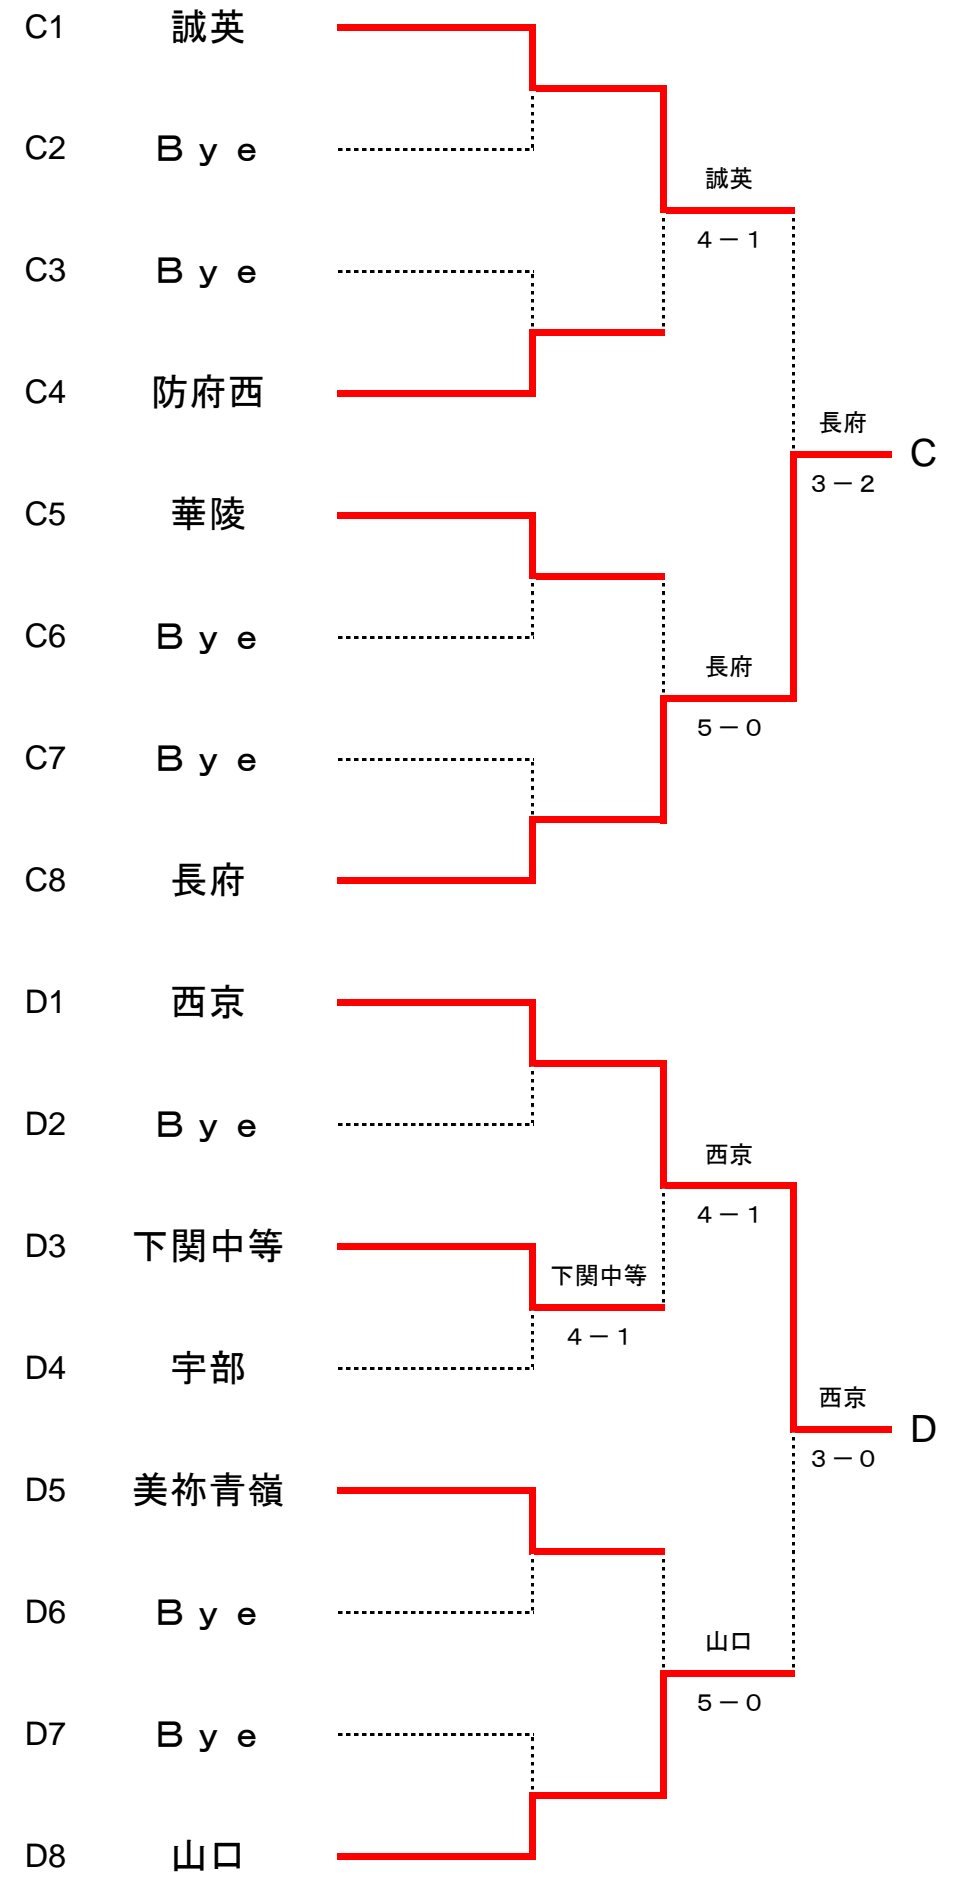

団体A【女子】

決勝トーナメント

2位決定戦

予選トーナメント

団体A【女子】詳細

1 R

D3	下関中等	4	-	1	D4	宇部
S1	河崎 結那	6	-	0	S1	小西 愛
D1	村山 千紗	6	-	4	D1	西尾 美乃里
	松本 乃愛					佐藤 也実
S2	藤吉 茉央	6	-	0	S2	永山 史織
D2	畑野 真子	6	-	1	D2	手嶋 小晴
	三谷 美月					岡部 紗希
S3	藏本 彩月	3	-	6	S3	山城 愛美