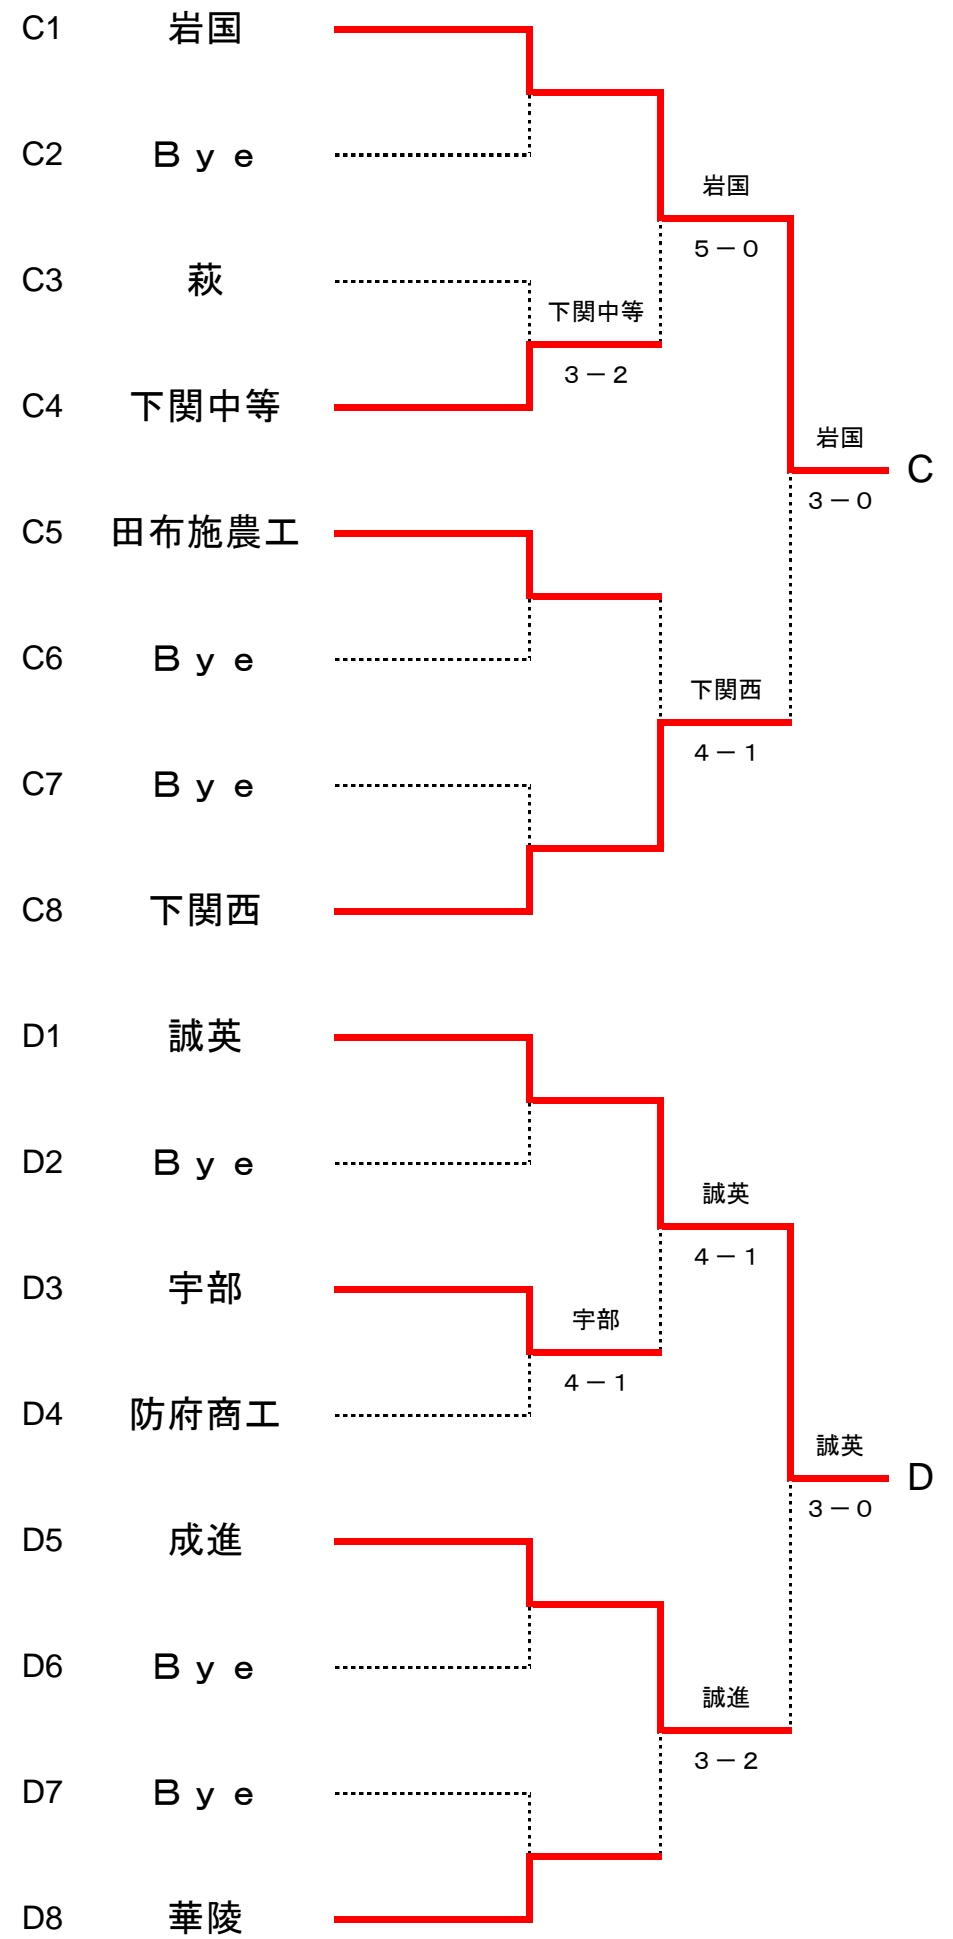

令和2年度山口県体育大会テニス競技高校の部（団体）兼 第43回全国選抜高校テニス大会山口県予選会

令和2年10月31日～11月1日 宇部中央公園テニスコート

団体A【男子】

決勝トーナメント

2位決定戦

予選トーナメント

団体A【男子】詳細

1 R

B3	山口中央	4	-	1	B4	宇部西
S1	野村 凜	5	-	7	S1	藤本 匠
D1	植垣 快飛	6	-	2	D1	岩村 稔
	山本 聖					田中 翔太
S2	小山 瑠士	6	-	1	S2	原田 晴季
D2	梶原 光正	7	-	5	D2	三隅 駿
	末富 佑弥					吉本 一仁
S3	梅迫 秀輔	6	-	1	S3	村田 伊織

2 R

B1	山口	3	-	2	B3	山口中央
S1	上田 康誠	2	-	6	S1	野村 凜
D1	山本 恭平	6	-	1	D1	植垣 快飛
	今浦 直也					山本 聖
S2	桑原 大介	3	-	6	S2	小山 瑠士
D2	吉川 瑛斗	6	-	0	D2	梶原 光正
	守政 志恩					末富 佑弥
S3	益野慎之介	6	-	0	S3	梅迫 秀輔