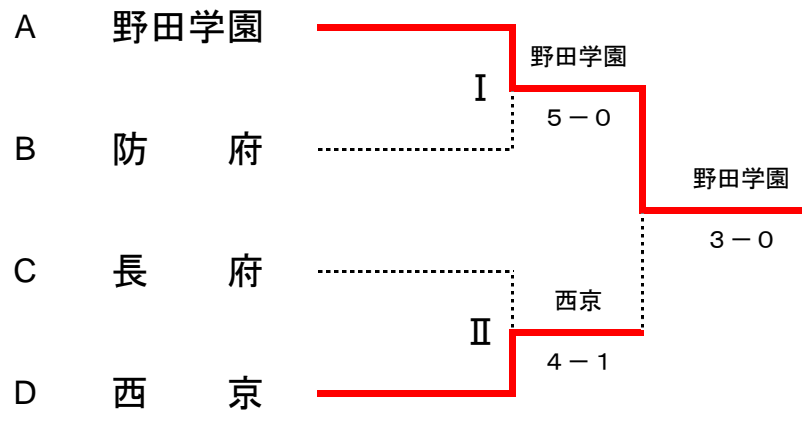

団体A【女子】

決勝トーナメント

2位決定戦

予選トーナメント

団体A【女子】詳細

1 R

D3	下関中等	4	-	1	D4	宇部
S1	河崎 結那	6	-	0	S1	小西 愛
D1	村山 千紗	6	-	4	D1	西尾 美乃里
	松本 乃愛					佐藤 也実
S2	藤吉 茉央	6	-	0	S2	永山 史織
D2	畑野 真子	6	-	1	D2	手嶋 小晴
	三谷 美月					岡部 紗希
S3	藏本 彩月	3	-	6	S3	山城 愛美