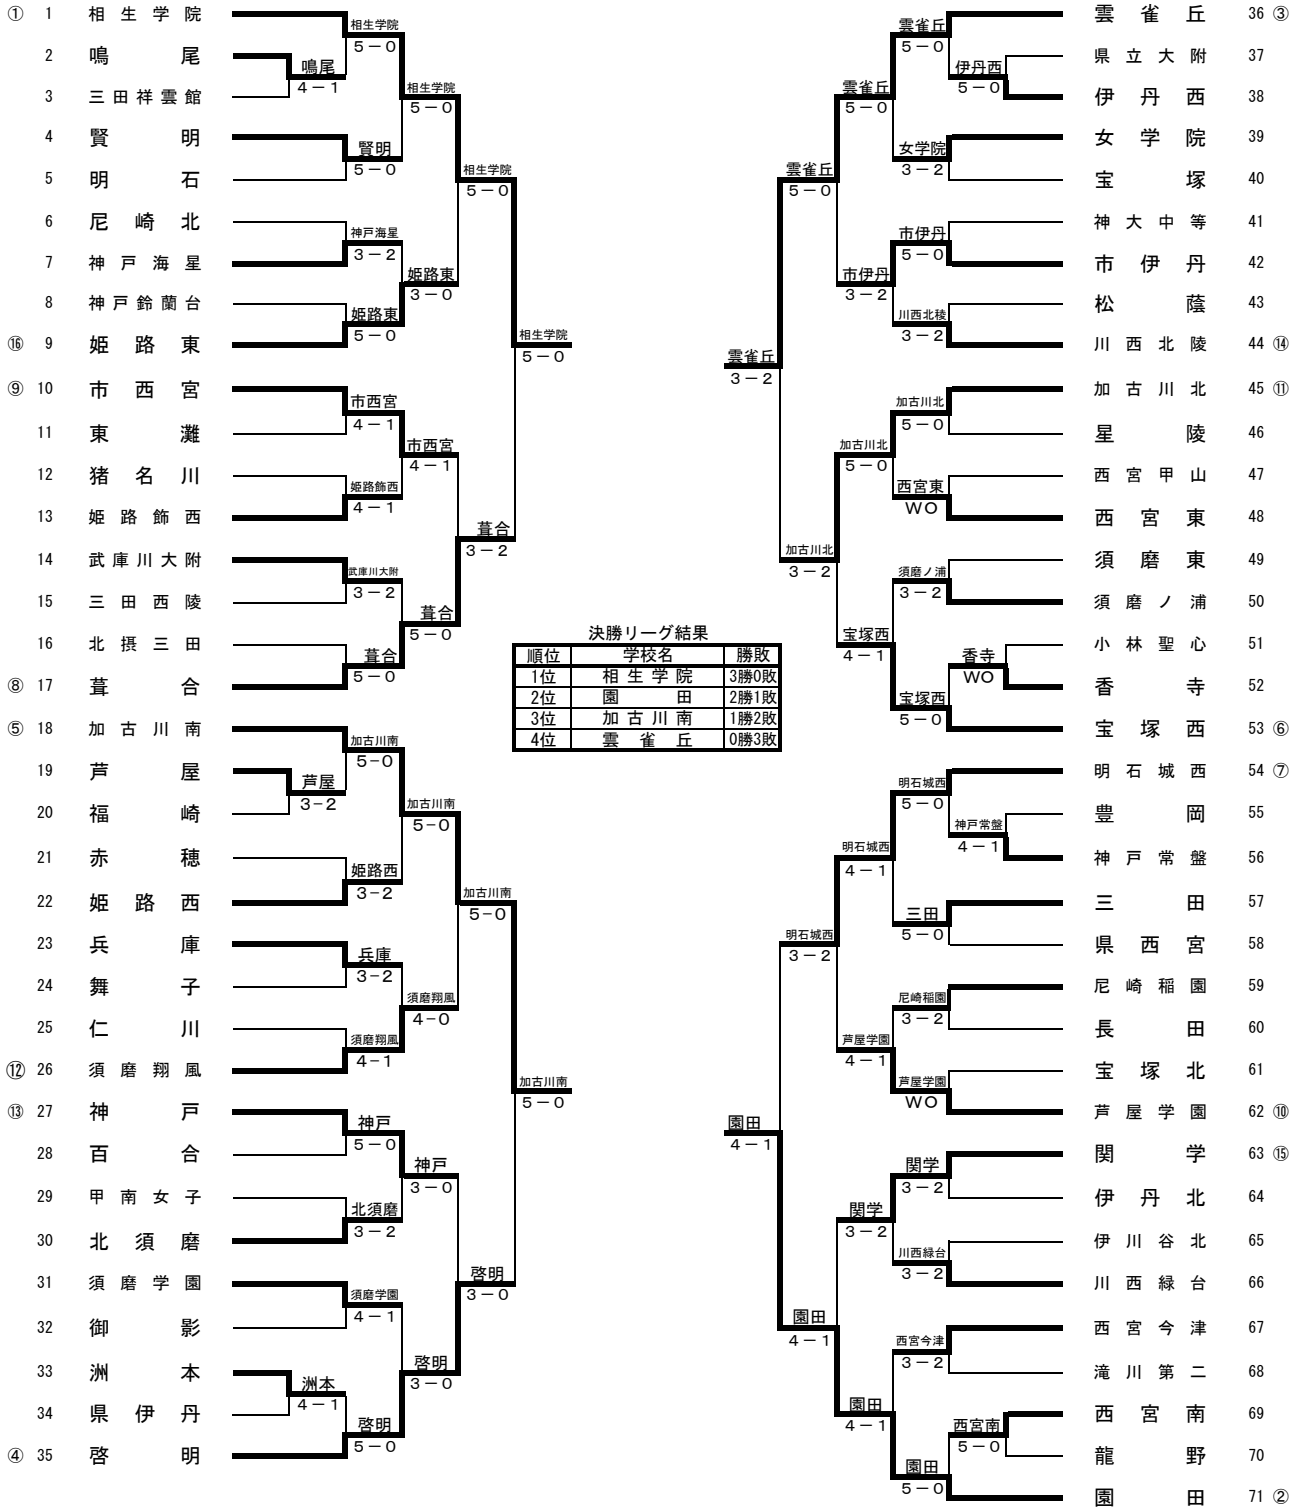

2020年度兵庫県高等学校対抗テニス新人大会 女子団体戦