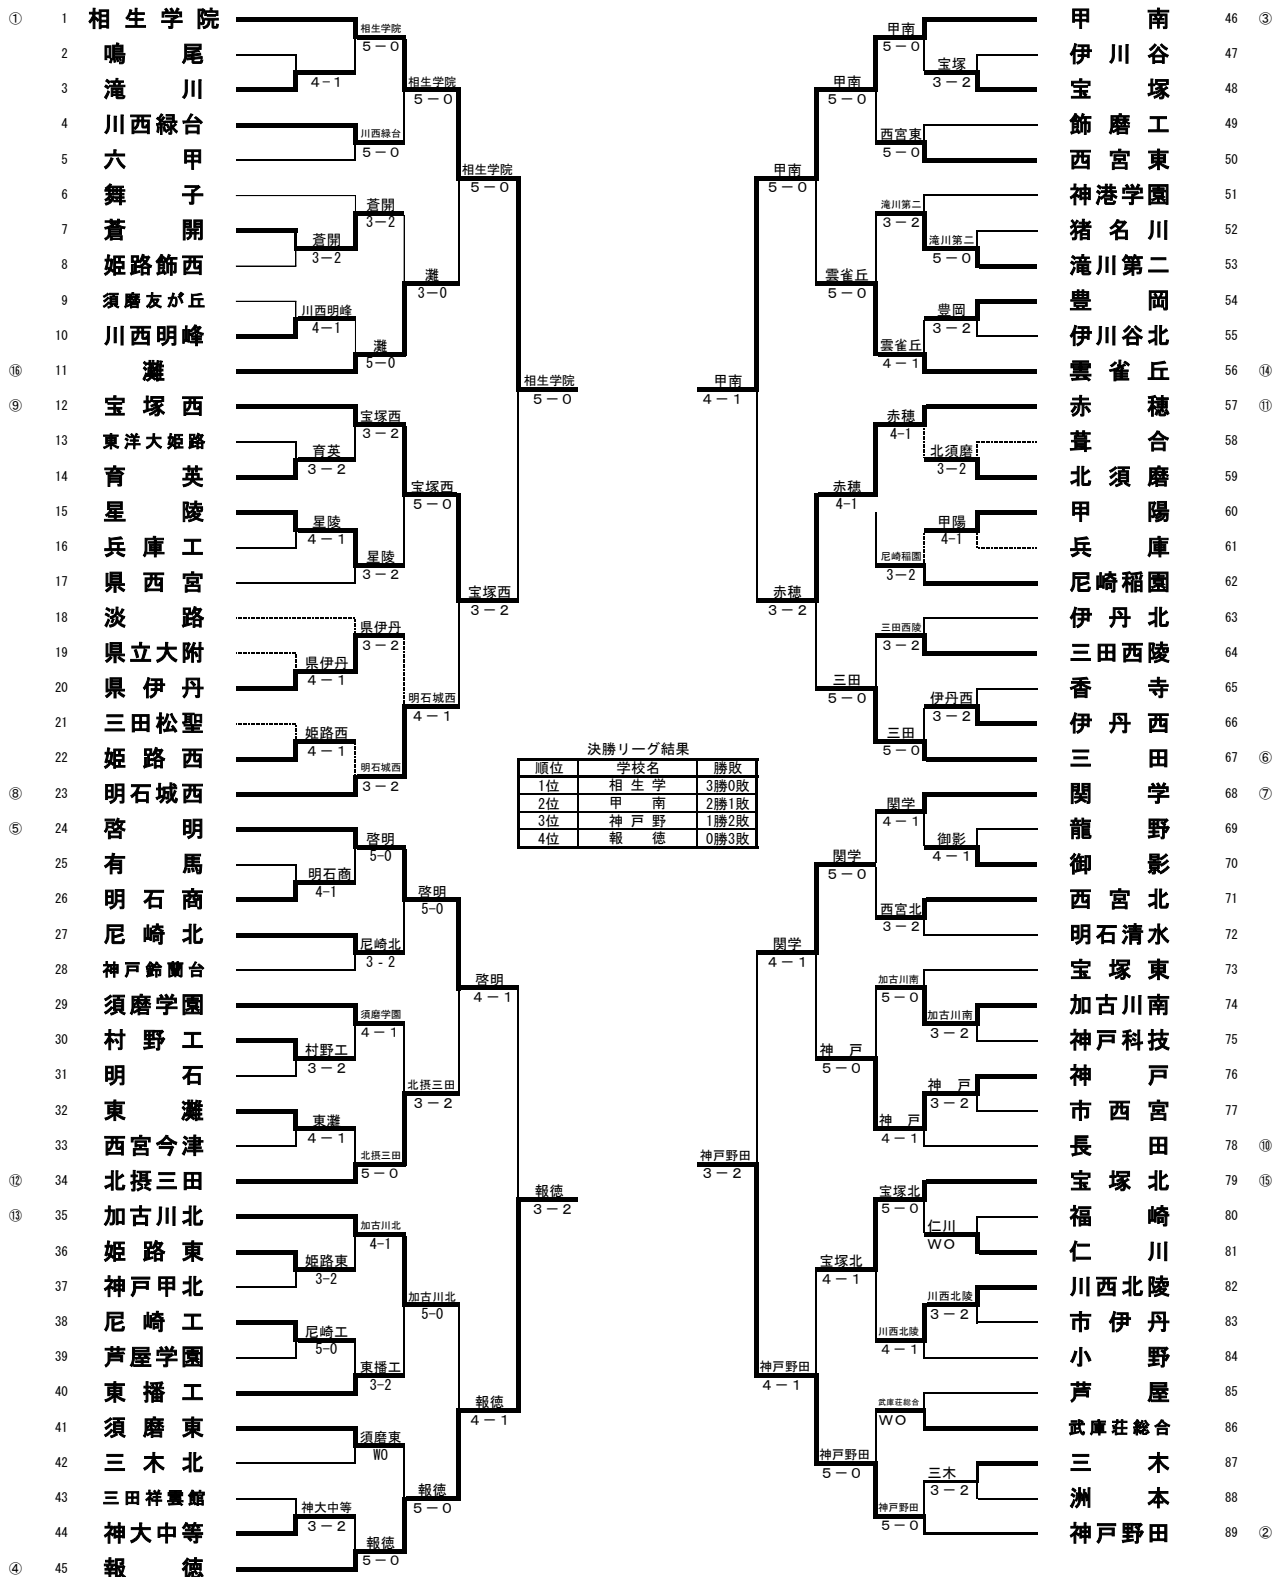

2020年度兵庫県高等学校対抗テニス新人大会 男子団体戦

第63回兵庫県高等学校対抗テニス新人大会 男子団体戦本戦

令和2年11月1日、3日
しあわせの村

準々決勝

学校名		相生学院		5-0		宝塚西	
S1	南 颯 汰 ②	8-0	佐 藤 匠 ②				
D1	唐 津 裕 貴 ①	8-0	前 川 幸 輝 ②				
	宮 崎 夕 ②		山 根 日 向 ②				
S2	佐 々 木 康 大 ②	8-0	安 田 真 啓 ②				
D2	藤 田 大 地 ②	8-0	堀 越 健 樹 ②				
	藤 高 聡 真 ②		新 本 大 樹 ②				
S3	栗 山 晃 太 朗 ②	8-0	彦 坂 康 生 ②				