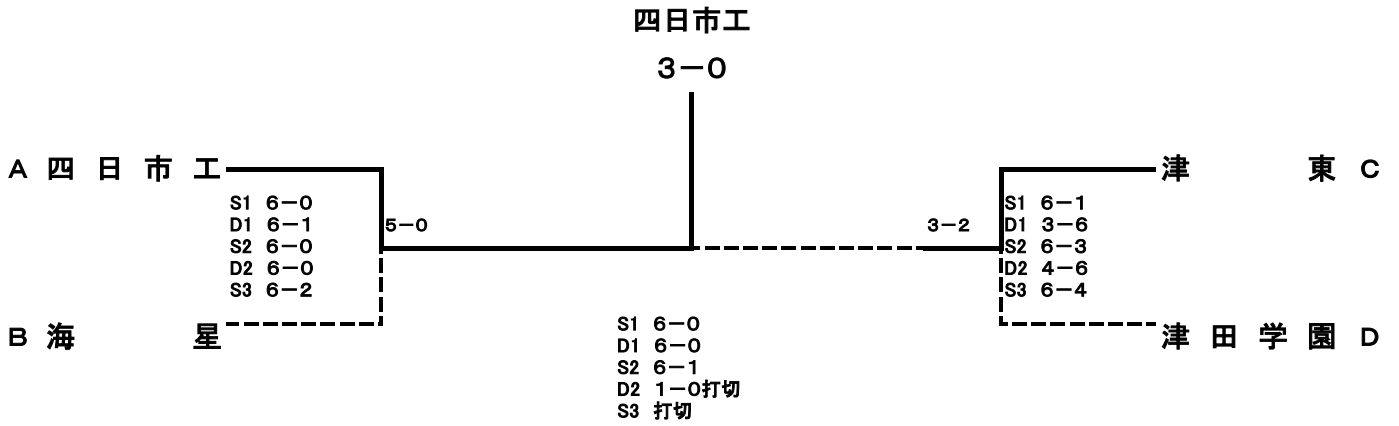

令和2年度 全国・東海選抜高校テニス大会三重県予選

【男子団体】