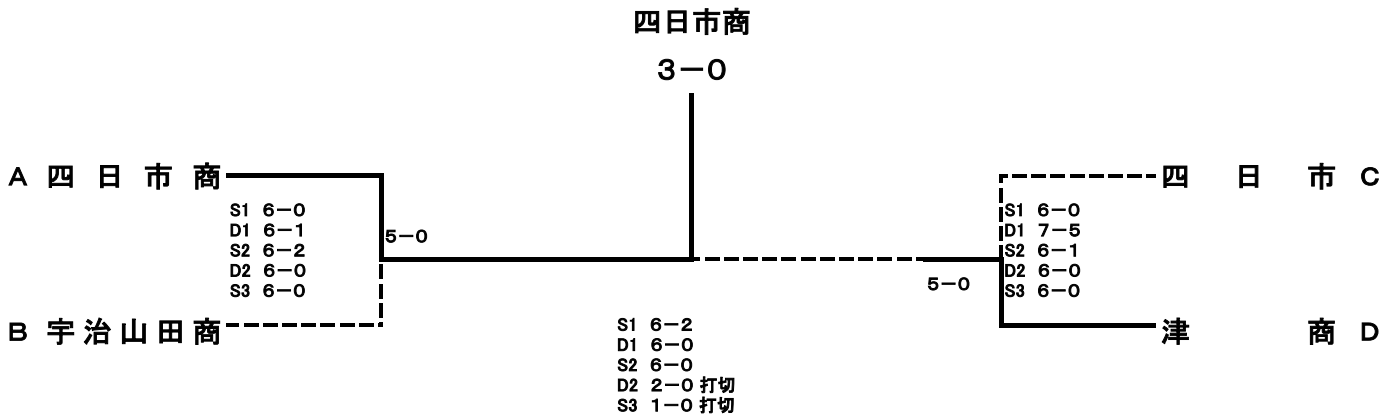

令和2年度 全国・東海選抜高校テニス大会三重県予選

【男子団体】

3位決定戦

【女子団体】

3位決定戦

2位決定戦

令和2年度全国・東海選抜高校テニス大会三重県予選

【男子団体】