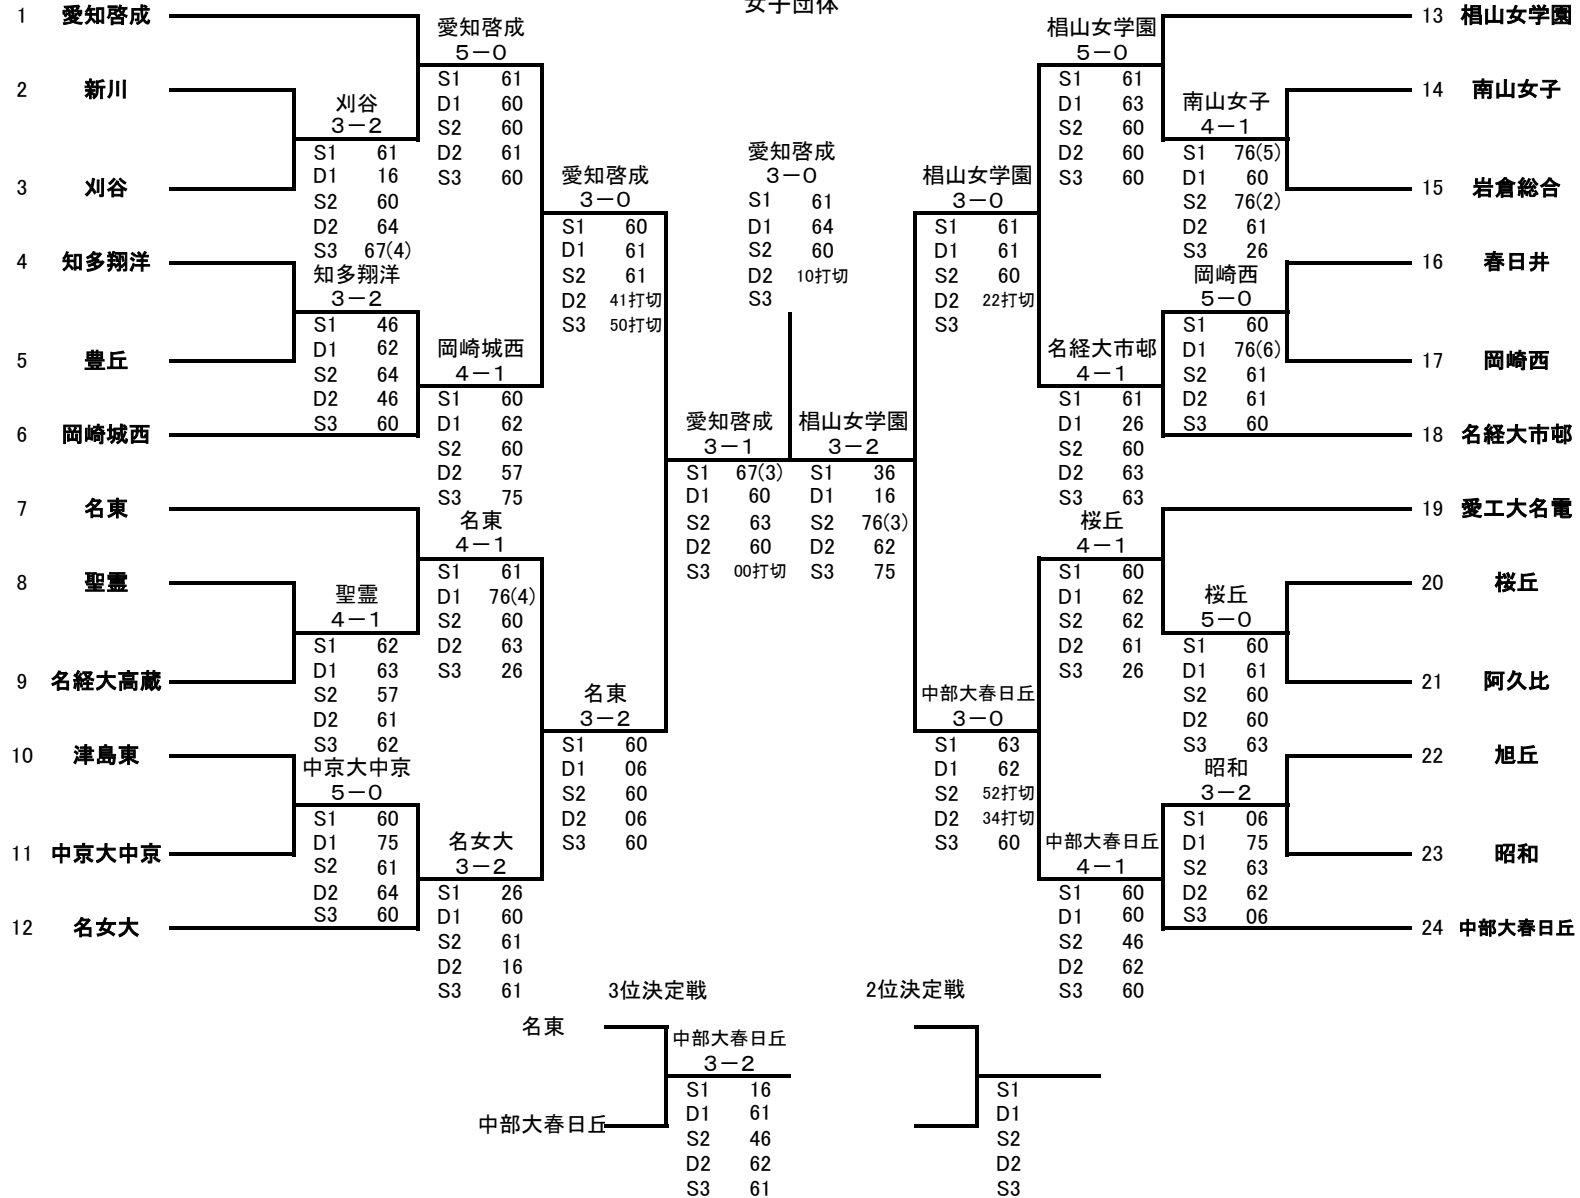

男子団体

男子詳細 準決勝より

準決勝	名経大市邨		3-0		桜丘	
	選手名	学年			選手名	学年
S1	奥地佑都	2		62	天野裕也	2
D1	三木琢慈	2		61	吉澤翼	2
	内倉隼哉	2			橋本永和	2
S2	木野陽生	2		60	西浦瑞季	2
D2	植松恭悟	1		11打切	鬼頭怜耶	2
	小出翔陽	2			川野翔汰	2
S3	伊左治陽生	2			下鍋蓮	1

準決勝	中部大春日丘		1-3		名古屋	
	選手名	学年			選手名	学年
S1	三浦弘暉	2		06	宮地吾侑	2
D1	寺尾奏良	2		64	丸井優希	1
	坂本拳	2			伊藤俊太郎	2
S2	松本直生	2		06	水野瑛太	1
D2	廣重達政	1		16	大原貫路	2
	奥村魁	1			三宅凌平	1
S3	徐章豪	2		24打切	鈴木龍弥	2

決勝	名経大市邨		3-1		名古屋	
	選手名	学年			選手名	学年
S1	奥地佑都	2		76(6)	宮地吾侑	2
D1	三木琢慈	2		67(5)	丸井優希	1
	内倉隼哉	2			伊藤俊太郎	2
S2	木野陽生	2		62	水野瑛太	1
D2	植松恭悟	1		75	大原貫路	2
	小出翔陽	2			三宅凌平	1
S3	伊左治陽生	2		52打切	鈴木龍弥	2

3位決定	桜丘		3-1		中部大春日丘	
	選手名	学年			選手名	学年
S1	天野裕也	2		62	三浦弘暉	2
D1	川野翔汰	2		46	寺尾奏良	2
	橋本永和	2			坂本拳	2
S2	吉澤翼	2		75	松本直生	2
D2	西浦瑞季	2		61	奥村魁	1
	下鍋蓮	1			伊藤祐貴	1
S3	鬼頭怜耶	2			徐章豪	2

2位決定	桜丘		0-3		名古屋	
	選手名	学年			選手名	学年
S1	天野裕也	2		06	宮地吾侑	2
D1	川野翔汰	2		15打切	丸井優希	1
	橋本永和	2			伊藤俊太郎	2
S2	吉澤翼	2		26	水野瑛太	1
D2	西浦瑞季	2		16	大原貫路	2
	下鍋蓮	1			三宅凌平	1
S3	鬼頭怜耶	2			鈴木龍弥	2

女子団体

女子詳細 準決勝より

準決勝	愛知啓成		3-1		名東	
	選手名	学年			選手名	学年
S1	森川亜咲	2		67(3)	駒田光音	2
D1	新竹藍	2		60	松波有音	1
	西遥花	1			垂水桃々	1
S2	滝沢萌夏	2		63	野中美瑠	2
D2	岩尾悠良	2		60	古賀由理奈	2
	斉藤双葉	1			橋本侑果	2
S3	余田涼樹	1		00打切	菱田奈那	1

3位決定	名東		2-3		中部大春日丘	
	選手名	学年			選手名	学年
S1	駒田光音	2		61	丹羽菜づ名	2
D1	松波有音	1		16	田中優衣	2
	垂水桃々	1			伊藤彩	2
S2	野中美瑠	2		64	七熊和歌	2
D2	古賀由理奈	2		26	吉川菜月	1
	橋本侑果	2			水野美空	1
S3	菱田奈那	1		16	小島怜	2

2位決定						
	選手名	学年			選手名	学年
S1						
D1						
S2						
D2						
S3						