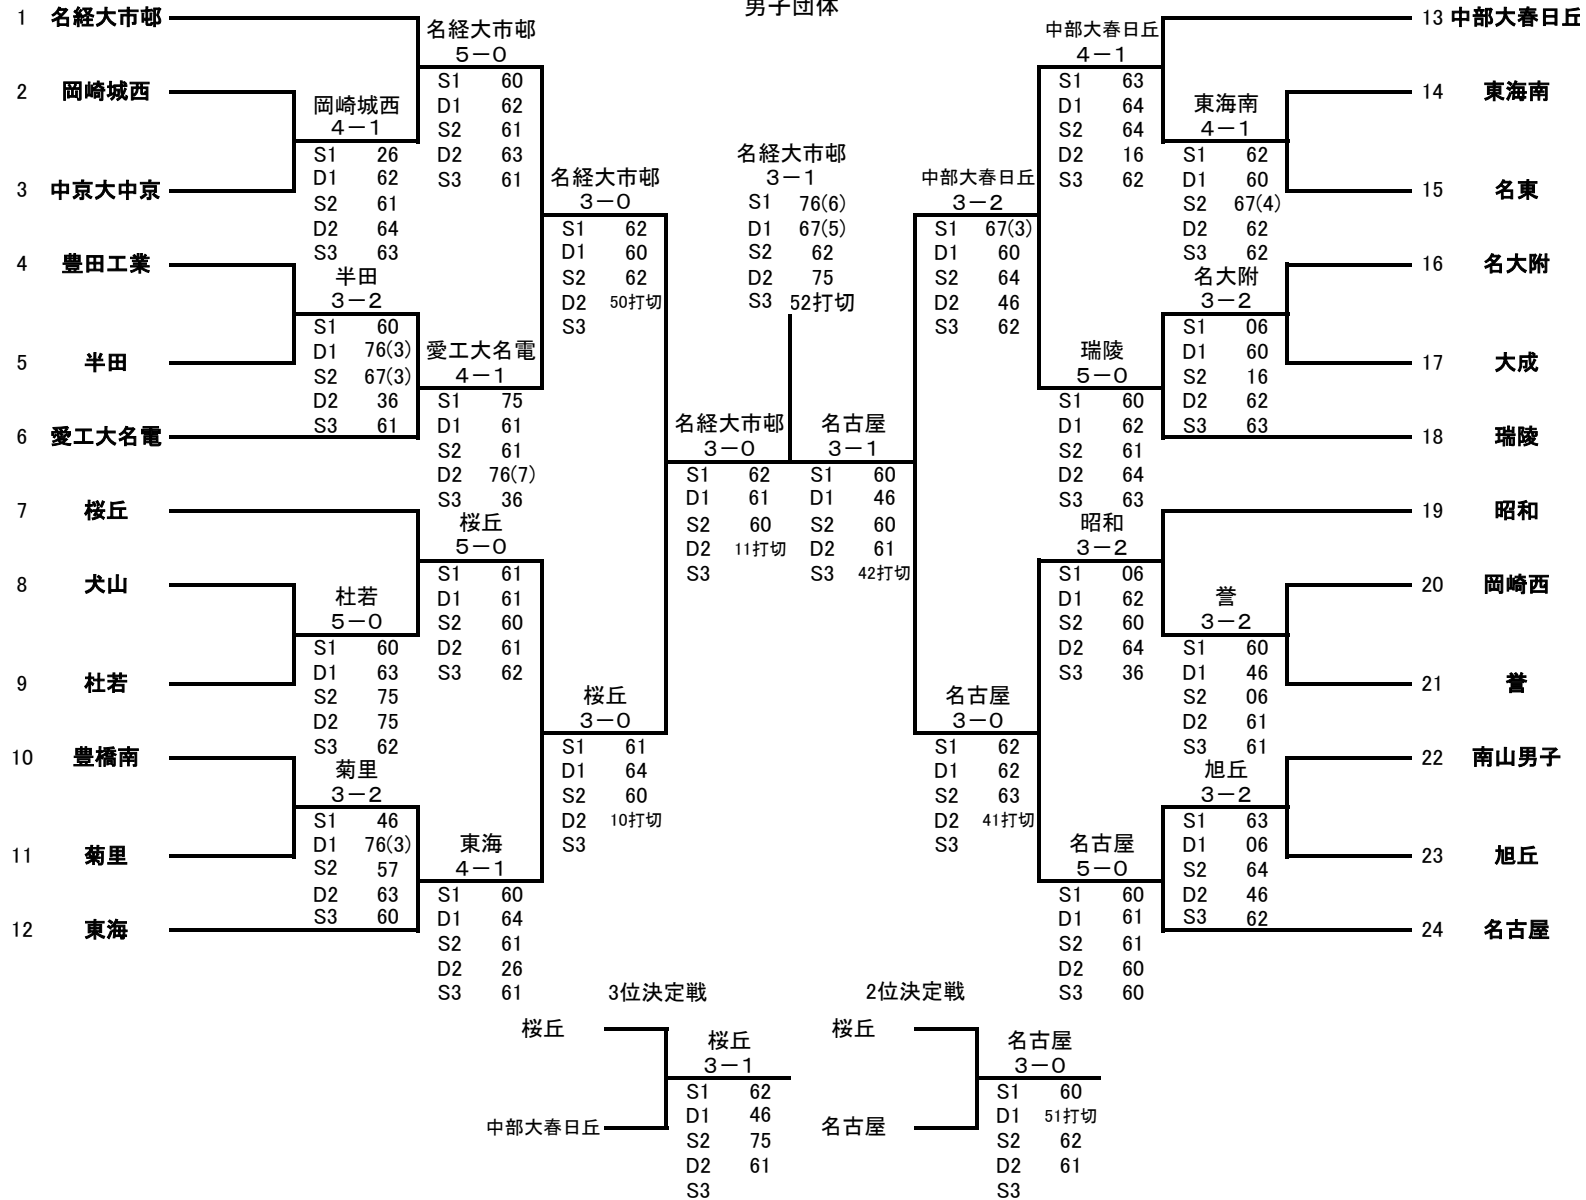

男子団体

男子詳細 準決勝より

準決勝	名経大市邨		3-0		桜丘	
	選手名	学年			選手名	学年
S1	奥地佑都	2		62	天野裕也	2
D1	三木琢慈	2		61	吉澤翼	2
	内倉隼哉	2			橋本永和	2
S2	木野陽生	2		60	西浦瑞季	2
D2	植松恭悟	1		11打切	鬼頭怜耶	2
	小出翔陽	2			川野翔汰	2
S3	伊左治陽生	2			下鍋蓮	1

準決勝	中部大春日丘		1-3		名古屋	
	選手名	学年			選手名	学年
S1	三浦弘暉	2		06	宮地吾侑	2
D1	寺尾奏良	2		64	丸井優希	1
	坂本拳	2			伊藤俊太郎	2
S2	松本直生	2		06	水野瑛太	1
D2	廣重達政	1		16	大原貫路	2
	奥村魁	1			三宅凌平	1
S3	徐章豪	2		24打切	鈴木龍弥	2

決勝	名経大市邨		3-1		名古屋	
	選手名	学年			選手名	学年
S1	奥地佑都	2		76(6)	宮地吾侑	2
D1	三木琢慈	2		67(5)	丸井優希	1
	内倉隼哉	2			伊藤俊太郎	2
S2	木野陽生	2		62	水野瑛太	1
D2	植松恭悟	1		75	大原貫路	2
	小出翔陽	2			三宅凌平	1
S3	伊左治陽生	2		52打切	鈴木龍弥	2

3位決定	桜丘		3-1		中部大春日丘	
	選手名	学年			選手名	学年
S1	天野裕也	2		62	三浦弘暉	2
D1	川野翔汰	2		46	寺尾奏良	2
	橋本永和	2			坂本拳	2
S2	吉澤翼	2		75	松本直生	2
D2	西浦瑞季	2		61	奥村魁	1
	下鍋蓮	1			伊藤祐貴	1
S3	鬼頭怜耶	2			徐章豪	2

2位決定	桜丘		0-3		名古屋	
	選手名	学年			選手名	学年
S1	天野裕也	2		06	宮地吾侑	2
D1	川野翔汰	2		15打切	丸井優希	1
	橋本永和	2			伊藤俊太郎	2
S2	吉澤翼	2		26	水野瑛太	1
D2	西浦瑞季	2		16	大原貫路	2
	下鍋蓮	1			三宅凌平	1
S3	鬼頭怜耶	2			鈴木龍弥	2

女子団体

女子詳細 準決勝より

準決勝	愛知啓成		3-1		名東	
	選手名	学年			選手名	学年
S1	森川亜咲	2		67(3)	駒田光音	2
D1	新竹藍	2		60	松波有音	1
	西遥花	1			垂水桃々	1
S2	滝沢萌夏	2		63	野中美瑠	2
D2	岩尾悠良	2		60	古賀由理奈	2
	斉藤双葉	1			橋本侑果	2
S3	余田涼樹	1		00打切	菱田奈那	1

3位決定	名東		2-3		中部大春日丘	
	選手名	学年			選手名	学年
S1	駒田光音	2		61	丹羽菜づ名	2
D1	松波有音	1		16	田中優衣	2
	垂水桃々	1			伊藤彩	2
S2	野中美瑠	2		64	七熊和歌	2
D2	古賀由理奈	2		26	吉川菜月	1
	橋本侑果	2			水野美空	1
S3	菱田奈那	1		16	小島怜	2

2位決定						
	選手名	学年			選手名	学年
S1						
D1						
S2						
D2						
S3						