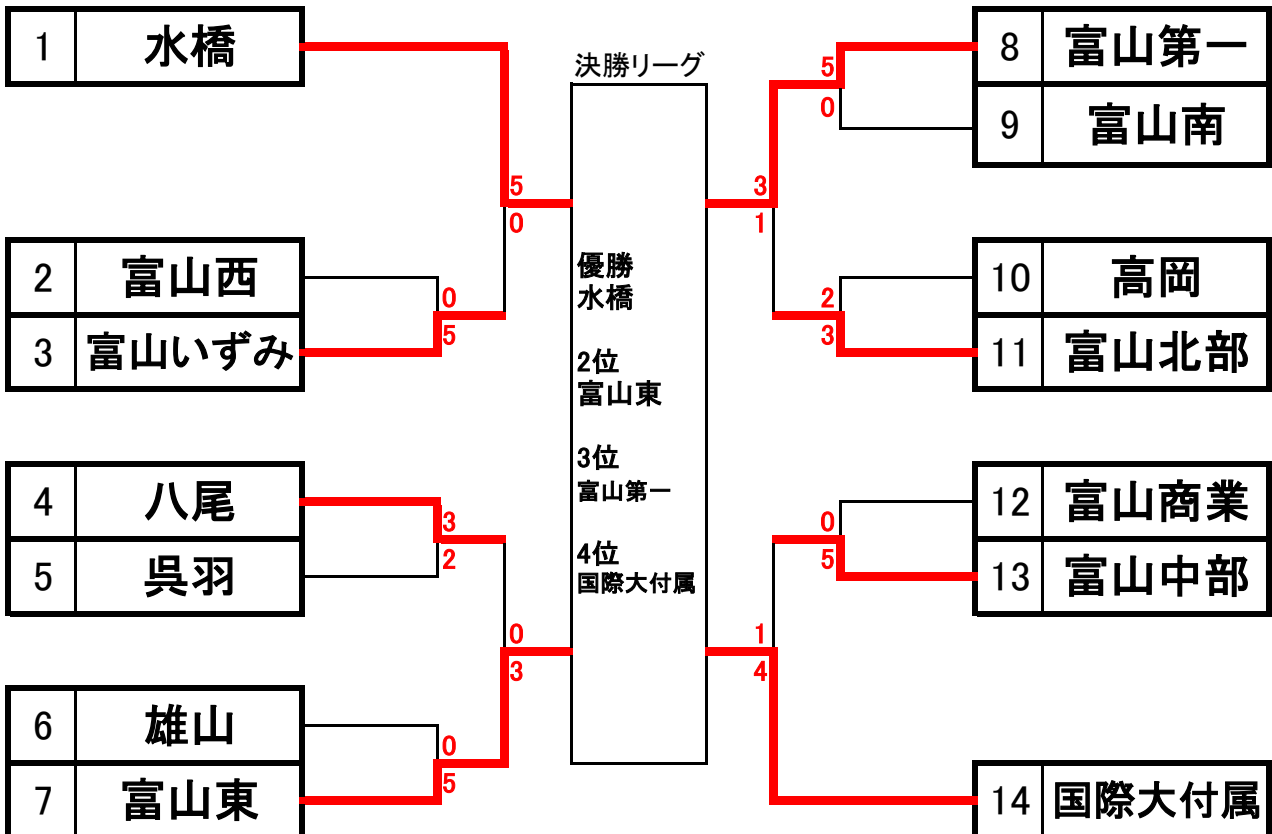

令和2年度 富山県高等学校秋季テニス選手権大会

9月19(土)・20日(日) 岩瀬スポーツ公園テニスコート(砂入り人工芝コート)

男子団体戦

女子団体戦

1回戦(1R)

	高岡	5-0	富山商業
S1	町田悠太郎 ②	6-0	萩原 勇翔 ①
D1	岩元 颯真 ②	6-1	中島 裕基 ①
	辻本 和望 ②		藤田 昂希 ①
S2	南 歩志 ①	6-0	柳瀬 浩志 ①
D2	前田 惺信 ①	6-2	加藤 朔人 ①
	中田 響 ①		吉田 一翔 ①
S3	松本 明也 ②	6-0	高松 淳也 ①

1回戦(1R)

	富山南	5-0	氷見
S1	大場 琢生 ②	6-4	中江 友隆 ②
D1	土井 伶恩 ②	6-0	海辺 慧介 ②
	平野 了詩 ①		高畑 柊人 ②
S2	古川 虎武 ②	6-1	早川 凌雅 ②
D2	才崎 寛大 ②	6-2	中田 颯汰 ①
	松田 拓也 ②		午房 孝徳 ①
S3	悟道翔太郎 ②	6-1	松本 陽生 ①

1回戦(1R)

	富北・水橋	4-1	富山東
S1	藤永 優心 ①	6-4	杉森 裕介 ①
D1	杉浦 雪輝 ②	6-2	度山 蓮 ①
	藤田 航大 ②		上羽 琉登 ①
S2	早勢 直人 ①	6-2	武田 淳志 ②
D2	穴田 悟盛 ②	6-4	多鍋 友哉 ①
	中村 友豪 ②		安田 圭牙 ①
S3	毛利 颯汰 ②	6-7 (2)	細川 多聞 ②