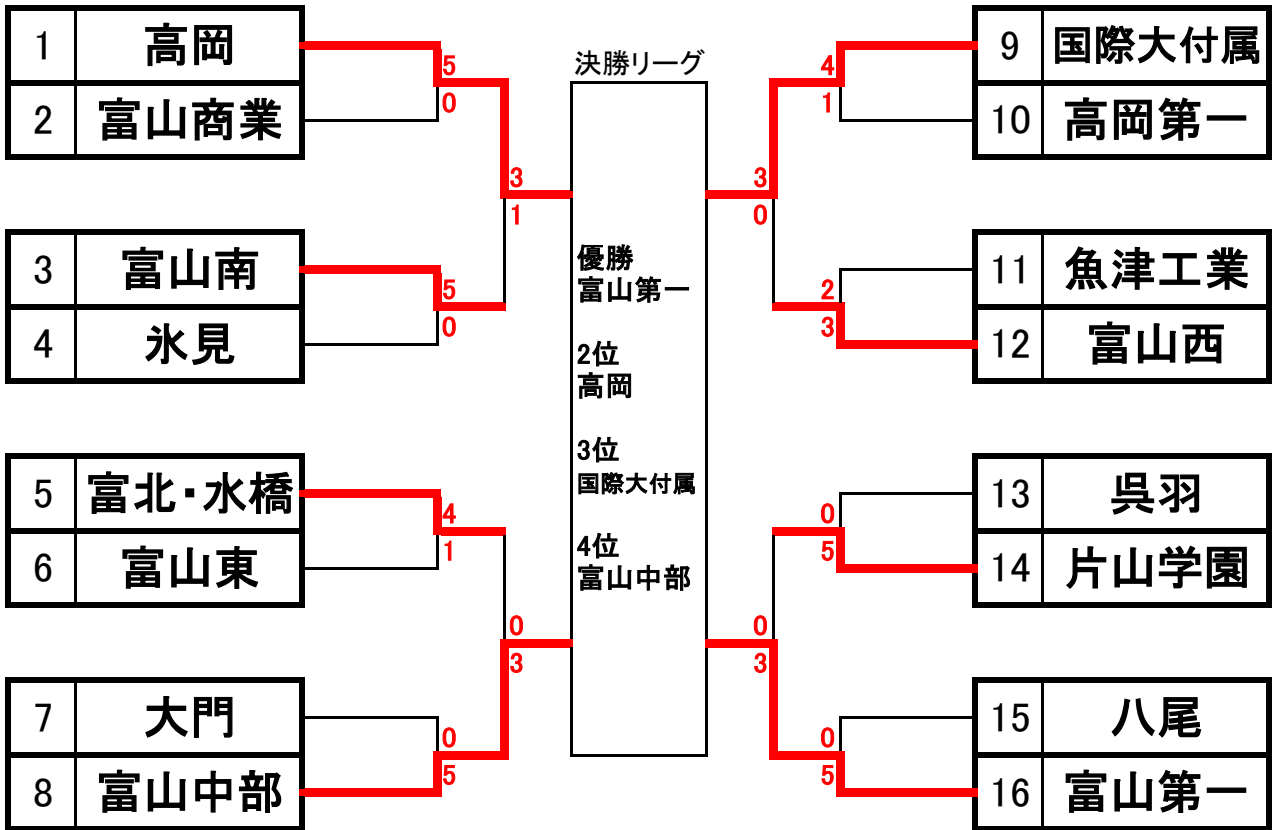

令和2年度 富山県高等学校秋季テニス選手権大会

9月19(土)・20日(日) 岩瀬スポーツ公園テニスコート(砂入り人工芝コート)

男子団体戦

女子団体戦

1回戦(1R)

	高岡	5-0	富山商業
S1	町田悠太郎 ②	6-0	萩原 勇翔 ①
D1	岩元 颯真 ②	6-1	中島 裕基 ①
	辻本 和望 ②		藤田 昂希 ①
S2	南 歩志 ①	6-0	柳瀬 浩志 ①
D2	前田 惺信 ①	6-2	加藤 朔人 ①
	中田 響 ①		吉田 一翔 ①
S3	松本 明也 ②	6-0	高松 淳也 ①

1回戦(1R)

	富山南	5-0	氷見
S1	大場 琢生 ②	6-4	中江 友隆 ②
D1	土井 伶恩 ②	6-0	海辺 慧介 ②
	平野 了詩 ①		高畑 柊人 ②
S2	古川 虎武 ②	6-1	早川 凌雅 ②
D2	才崎 寛大 ②	6-2	中田 颯汰 ①
	松田 拓也 ②		午房 孝徳 ①
S3	悟道翔太郎 ②	6-1	松本 陽生 ①

1回戦(1R)

	富北・水橋	4-1	富山東
S1	藤永 優心 ①	6-4	杉森 裕介 ①
D1	杉浦 雪輝 ②	6-2	度山 蓮 ①
	藤田 航大 ②		上羽 琉登 ①
S2	早勢 直人 ①	6-2	武田 淳志 ②
D2	穴田 悟盛 ②	6-4	多鍋 友哉 ①
	中村 友豪 ②		安田 圭牙 ①
S3	毛利 颯汰 ②	6-7 (2)	細川 多聞 ②