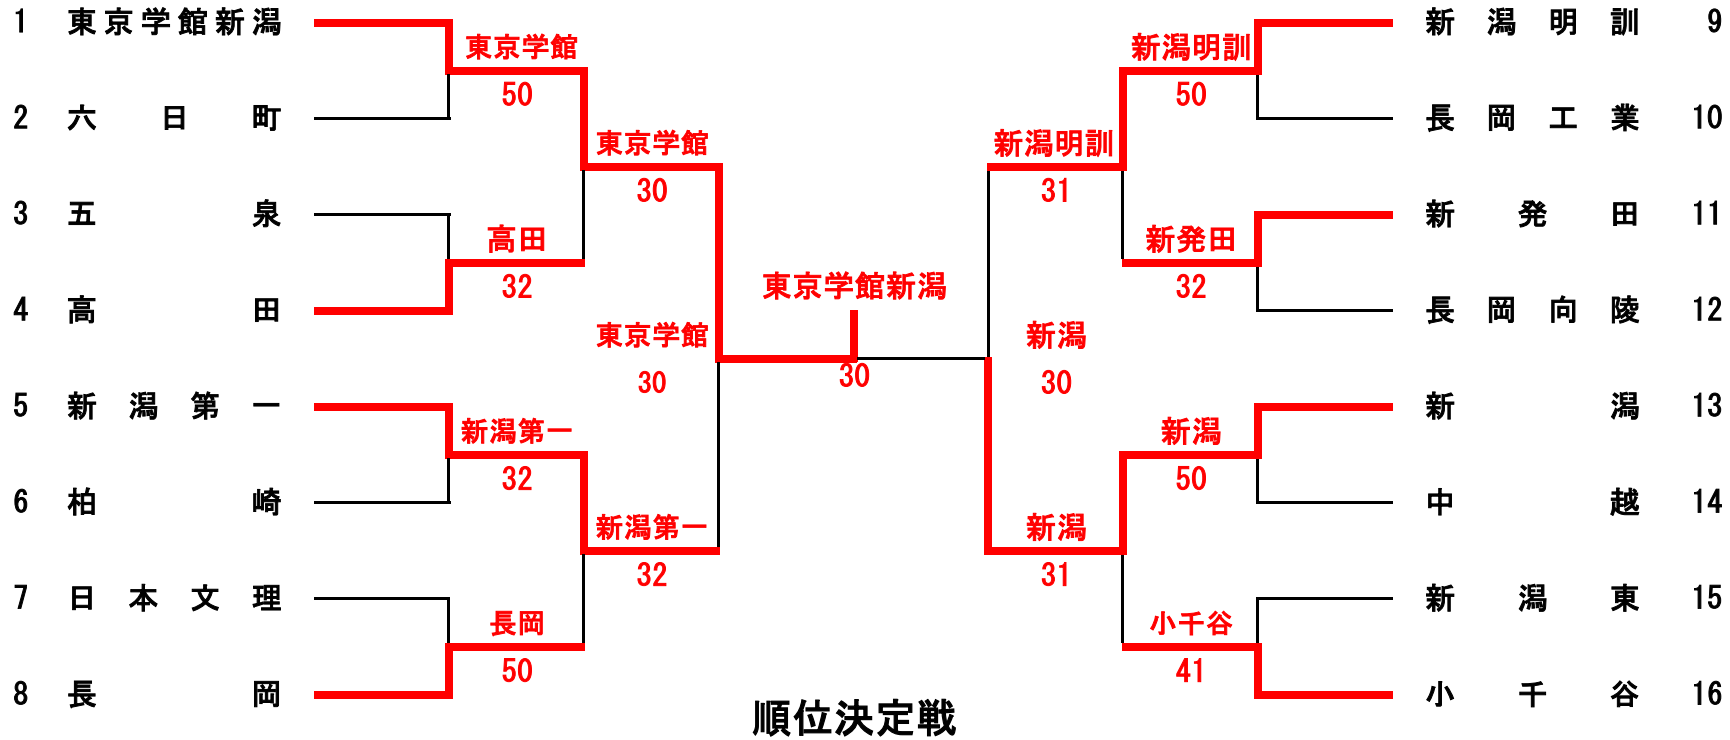

男子団体

- 1位 東京学館新潟高等学校
- 2位 新潟高等学校
- 3位 新潟第一高等学校
- 3位 新潟明訓高等学校

令和2年度 第43回全国選抜高等学校テニス大会 新潟県大会(男子) 結果公式記録用紙

男子1回戦 1-1

1	東京学館新潟	⑤ - 0	六日町	2
S1	堀宏成①	⑥ - 0	渡部陽斗②	S1
D1	長内大也② 井林奏斗①	⑥ - 0	錦持光佑② 江口凌平②	D1
S2	山田旺典①	⑥ - 0	高野敬人②	S2
D2	柳澤勇翔② 臼田功太②	⑥ - 0	木村颯太① 鈴木天磨①	D2
S3	鈴木陽太①	⑥ - 0	山本凌也②	S3

男子1回戦 1-2

3	五泉	2 - ③	高田	4
S1	大野和①	1 - ⑥	澁谷拓希①	S1
D1	高岡集平② 木村颯汰①	⑥ - 1	太田幸叶① 轟珠太①	D1
S2	鹿間寿弥②	1 - ⑥	本田拓也①	S2
D2	大村健② 鈴木天磨②	⑥ - 1	野尻健介② 福光優生①	D2
S3	吉田和明①	0 - ⑥	古嶋拓弥①	S3

男子1回戦 1-3

5	新潟第一	③ - 2	柏崎	6
S1	八百板悠真②	⑥ - 0	小綱颯太②	S1
D1	田中瑠空② 竹内侑①	5 - ⑦	片桐亮太① 内山椋太①	D1
S2	高尾宗義①	⑥ - 1	大掛真夢①	S2
D2	植村友輔② 星野倫生②	3 - ⑥	中村優太② 近藤諒平①	D2
S3	鈴木凱翔①	⑥ - 1	関原樹①	S3