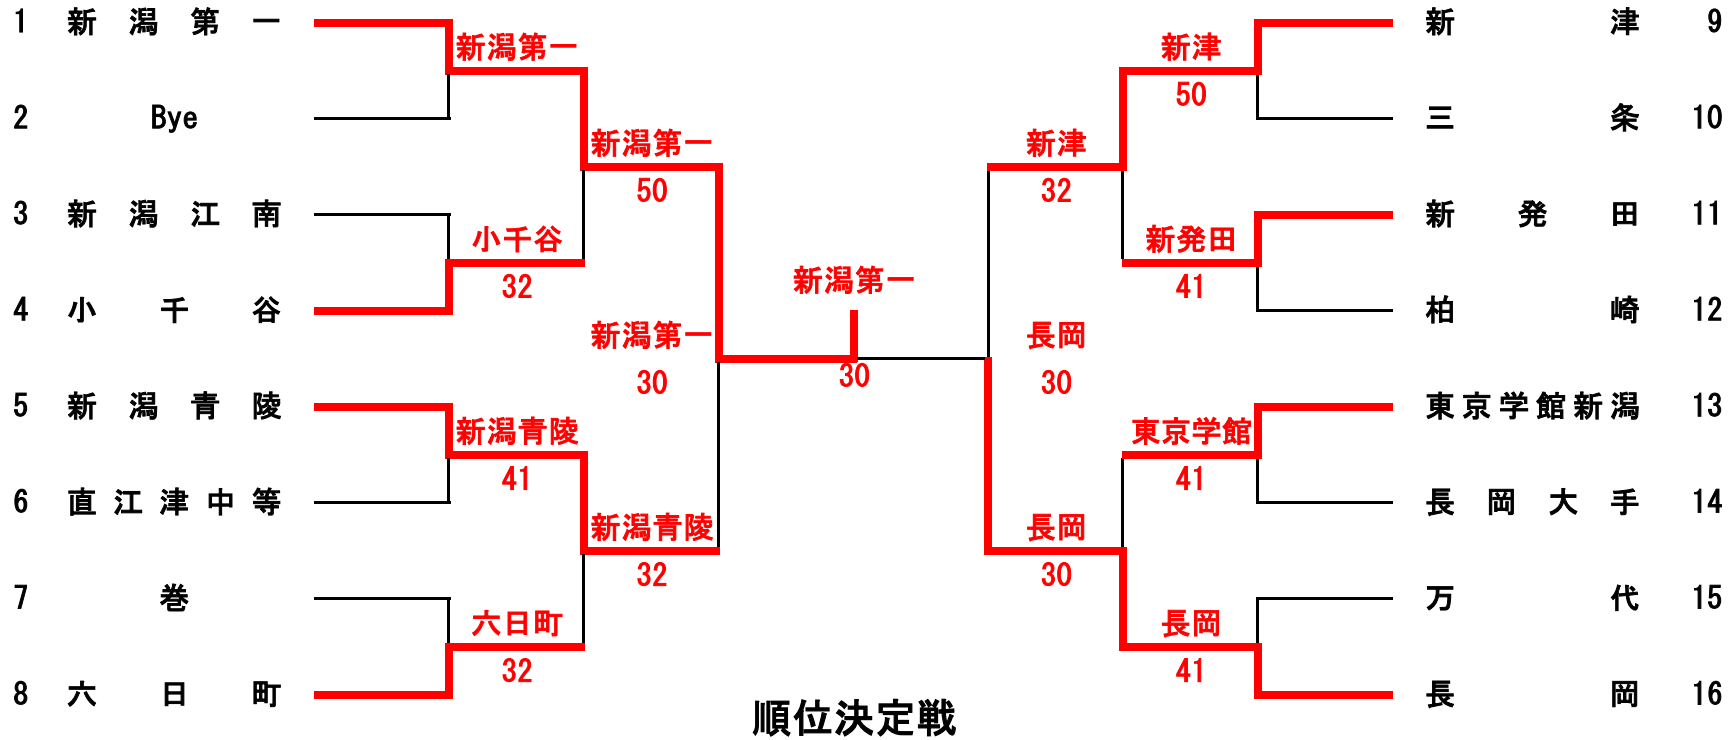

番号	学校名	監督名	選手名									
			No.1	No.2	No.3	No.4	No.5	No.6	No.7	No.8	No.9	
1	東京学館新潟	小川高幸	半沢隼②	堀宏成①	長内大也②	齋藤翔太②	井林奏斗①	山田旺典①	柳澤勇翔②	臼田功太②	鈴木陽太①	
2	六日町	磯西忠男	渡部陽斗②	荒川空②	高野敬人②	釧持光佑②	山本凌也②	木村颯太①	保坂凜①	江口凌平②	山田彰徳②	
3	五泉	伊藤優美	高岡隼平②	大村健②	大野和①	木村颯汰①	鹿間寿弥②	吉田和明①	鈴木天磨②	渡邊慧②	三星結翔①	
4	高田	坂詰哲馬	澁谷拓希①	本田拓也①	太田幸叶①	古嶋拓弥①	野尻健介②	壘瑛太①	福光優生①	横尾豪大②	森田歩夢②	ストラットンチャールズ結仁①
5	新潟第一	齊藤雅彦	八百板悠真②	高尾宗義①	鈴木凱翔①	田中瑠空②	植村友輔②	星野倫生②	竹内侑①	米持優生①	森田歩夢②	
6	柏崎	井口智彦	中村優太②	片桐亮太①	内山椋太①	小網颯太②	近藤諒平①	大掛真夢①	関原樹①	戸川樹②	柏井純也①	
7	日本文理	早川照佳	小林凌万②	小岩麟太郎②	渋谷飛友②	池吉平①	和田樹①	笹川快莉①	本間翔琉①	五十嵐大和①		
8	長岡	福原泰裕	加藤優季②	永井瞭太②	板垣亮佑②	本多慶人①	吉井葵②	間瀬口栄斗①	腰越真大①	井口太道①	麻生陽②	
9	新潟明訓	風間吾郎	伊藤朋揮①	伊藤奏②	木下雄太②	佐藤桂②	樋口泰亮②	佐藤真仁①	山崎旭②	笠原俊介②	酒井浩太郎②	
10	長岡工業	高津雅子	吉岡幸志②	倉本京介②	山田達也②	小山加暖①	和田康生②	清水碧生②	田中大晴②	古川健太②	布施拓夢②	
11	新発田	石川大輔	齋藤慶人②	菅原悠暉②	佐々木玄哉②	寺野大希②	渡辺快音①	松枝陽①	羽田結陽①	本田湧①		
12	長岡向陵	竹田博英	近藤敦斗②	山崎和海②	野川太陽①	新井歩夢②	佐藤千来②	飯嶋直哉②	林大幹②	吉本諒②	小林尚斗①	
13	新潟	山田睦雄	今井朱杜②	高澤拓望②	有本築①	前川瑞稀①	岸優太②	山本悠太②	猪俣慧②	本田隼人①	橋本光①	
14	中越	丸山剛	日浦颯士②	長部駆空②	高野大司②	大宮飛唯斗②	外山航②	小黒峻哉②	廣川稜太②			
15	新潟東	小川浩司	高橋零己②	坂上光輝②	川又颯太①	千種一汰①	橋本樹②	浅賀成樹①	伊藤駿斗①	松島諒①		
16	小千谷	石井龍英	安原信行②	勝野連②	和田亘起②	和田大翼②	葦澤光基②	山内丞和②	土田拓実①			

女子団体

- 1位 新潟第一高等学校
- 2位 長岡高等学校
- 3位 新津高等学校
- 3位 新潟青陵高等学校