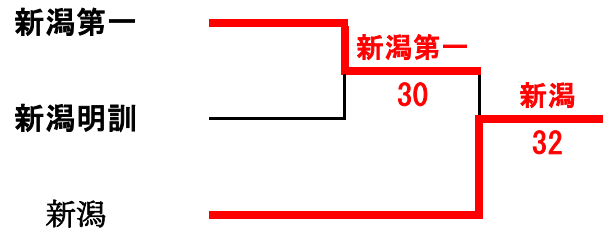

男子団体

- 1位 東京学館新潟高等学校
- 2位 新潟高等学校
- 3位 新潟第一高等学校
- 3位 新潟明訓高等学校

令和2年度 第43回全国選抜高等学校テニス大会 新潟県大会(男子) 結果公式記録用紙

男子1回戦 1-1

1	東京学館新潟	⑤ - 0	六日町	2
S1	堀宏成①	⑥ - 0	渡部陽斗②	S1
D1	長内大也② 井林奏斗①	⑥ - 0	錦持光佑② 江口凌平②	D1
S2	山田旺典①	⑥ - 0	高野敬人②	S2
D2	柳澤勇翔② 臼田功太②	⑥ - 0	木村颯太① 鈴木天磨①	D2
S3	鈴木陽太①	⑥ - 0	山本凌也②	S3