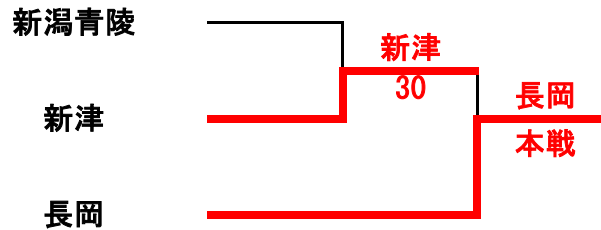

番号	学校名	監督名	選手名									
			No.1	No.2	No.3	No.4	No.5	No.6	No.7	No.8	No.9	
1	東京学館新潟	小川高幸	半沢隼②	堀宏成①	長内大也②	齋藤翔太②	井林奏斗①	山田旺典①	柳澤勇翔②	臼田功太②	鈴木陽太①	
2	六日町	磯西忠男	渡部陽斗②	荒川空②	高野敬人②	釧持光佑②	山本凌也②	木村颯太①	保坂凜①	江口凌平②	山田彰徳②	
3	五泉	伊藤優美	高岡隼平②	大村健②	大野和①	木村颯汰①	鹿間寿弥②	吉田和明①	鈴木天磨②	渡邊慧②	三星結翔①	
4	高田	坂詰哲馬	澁谷拓希①	本田拓也①	太田幸叶①	古嶋拓弥①	野尻健介②	壘瑛太①	福光優生①	横尾豪大②	森田歩夢②	ストラットンチャールズ結仁①
5	新潟第一	齊藤雅彦	八百板悠真②	高尾宗義①	鈴木凱翔①	田中瑠空②	植村友輔②	星野倫生②	竹内侑①	米持優生①	森田歩夢②	
6	柏崎	井口智彦	中村優太②	片桐亮太①	内山椋太①	小網颯太②	近藤諒平①	大掛真夢①	関原樹①	戸川樹②	柏井純也①	
7	日本文理	早川照佳	小林凌万②	小岩麟太郎②	渋谷飛友②	池吉平①	和田樹①	笹川快莉①	本間翔琉①	五十嵐大和①		
8	長岡	福原泰裕	加藤優季②	永井瞭太②	板垣亮佑②	本多慶人①	吉井葵②	間瀬口栄斗①	腰越真大①	井口太道①	麻生陽②	
9	新潟明訓	風間吾郎	伊藤朋揮①	伊藤奏②	木下雄太②	佐藤桂②	樋口泰亮②	佐藤真仁①	山崎旭②	笠原俊介②	酒井浩太郎②	
10	長岡工業	高津雅子	吉岡幸志②	倉本京介②	山田達也②	小山加暖①	和田康生②	清水碧生②	田中大晴②	古川健太②	布施拓夢②	
11	新発田	石川大輔	齋藤慶人②	菅原悠暉②	佐々木玄哉②	寺野大希②	渡辺快音①	松枝陽①	羽田結陽①	本田湧①		
12	長岡向陵	竹田博英	近藤敦斗②	山崎和海②	野川太陽①	新井歩夢②	佐藤千来②	飯嶋直哉②	林大幹②	吉本諒②	小林尚斗①	
13	新潟	山田睦雄	今井朱杜②	高澤拓望②	有本築①	前川瑞稀①	岸優太②	山本悠太②	猪俣慧②	本田隼人①	橋本光①	
14	中越	丸山剛	日浦颯士②	長部駆空②	高野大司②	大宮飛唯斗②	外山航②	小黒峻哉②	廣川稜太②			
15	新潟東	小川浩司	高橋零己②	坂上光輝②	川又颯太①	千種一汰①	橋本樹②	浅賀成樹①	伊藤駿斗①	松島諒①		
16	小千谷	石井龍英	安原信行②	勝野連②	和田亘起②	和田大翼②	葦澤光基②	山内丞和②	土田拓実①			

女子団体

- 1位 新潟第一高等学校
- 2位 長岡高等学校
- 3位 新津高等学校
- 3位 新潟青陵高等学校