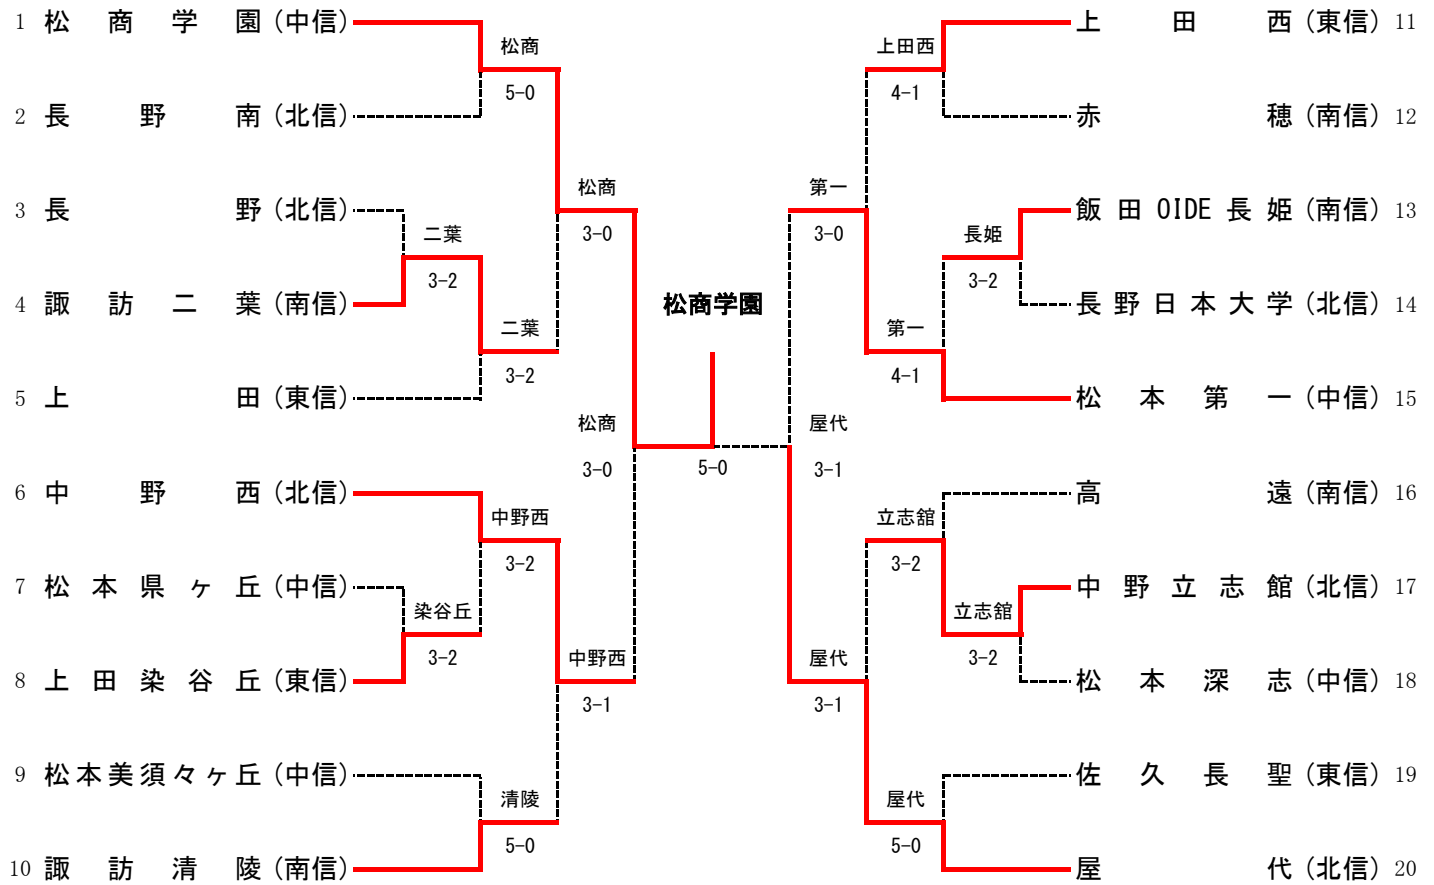

男子メインドロー

第2代表決定トーナメント

女子メインドロー

第2代表決定トーナメント