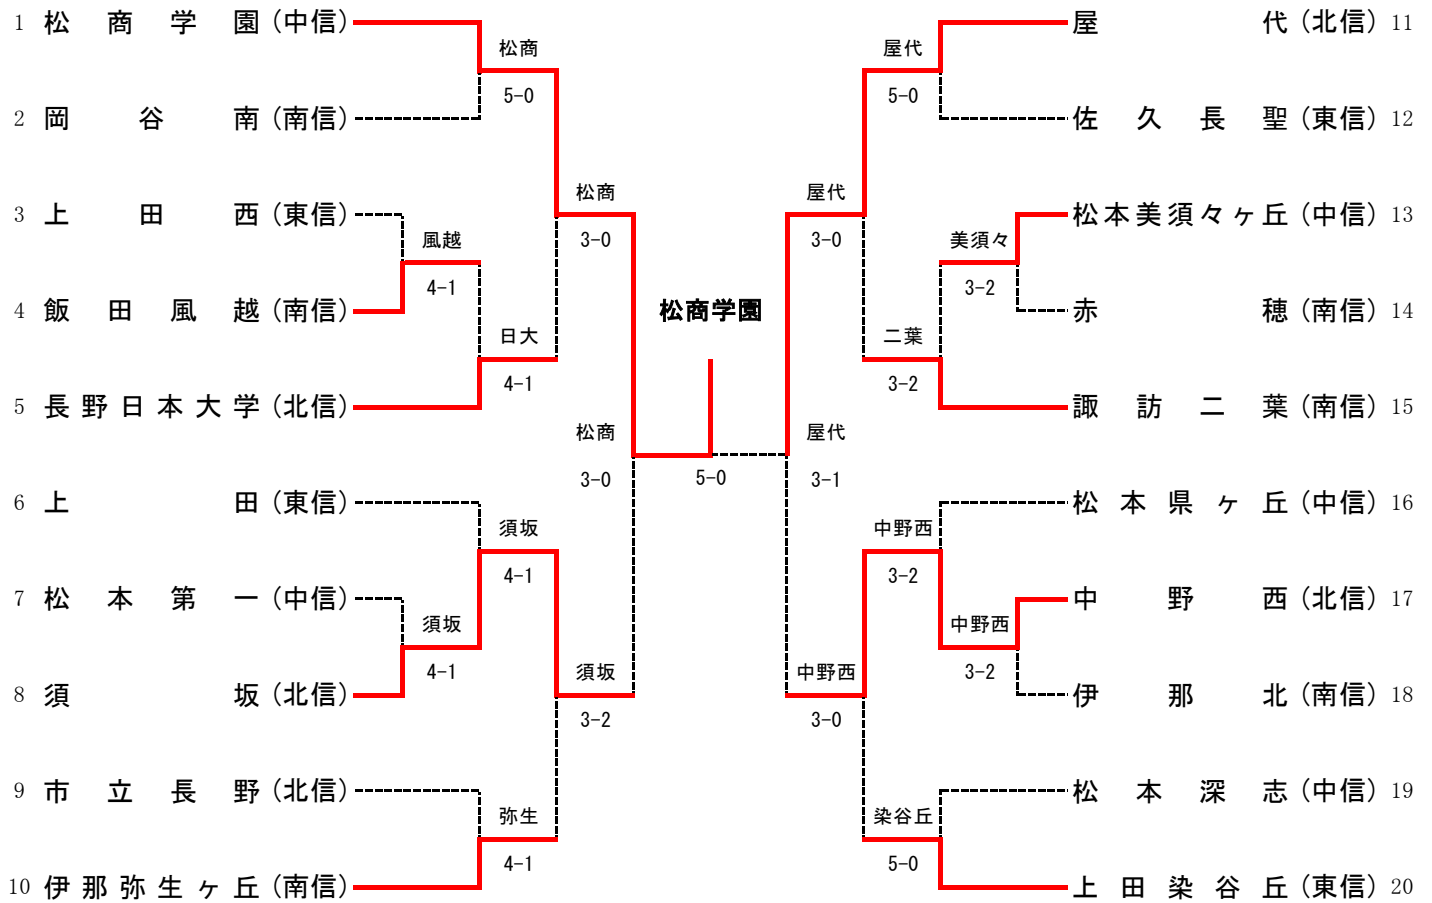

男子メインドロー

第2代表決定トーナメント

女子メインドロー

第2代表決定トーナメント