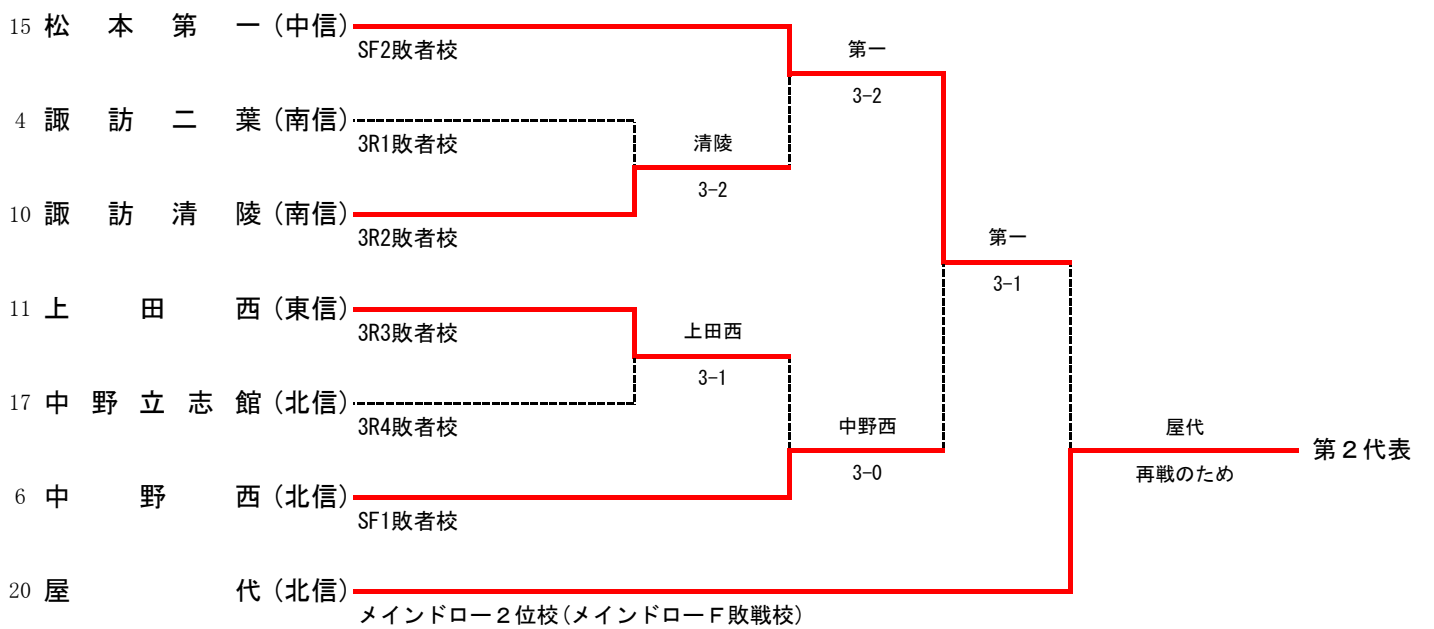

男子メインドロー

第2代表決定トーナメント

女子メインドロー

第2代表決定トーナメント