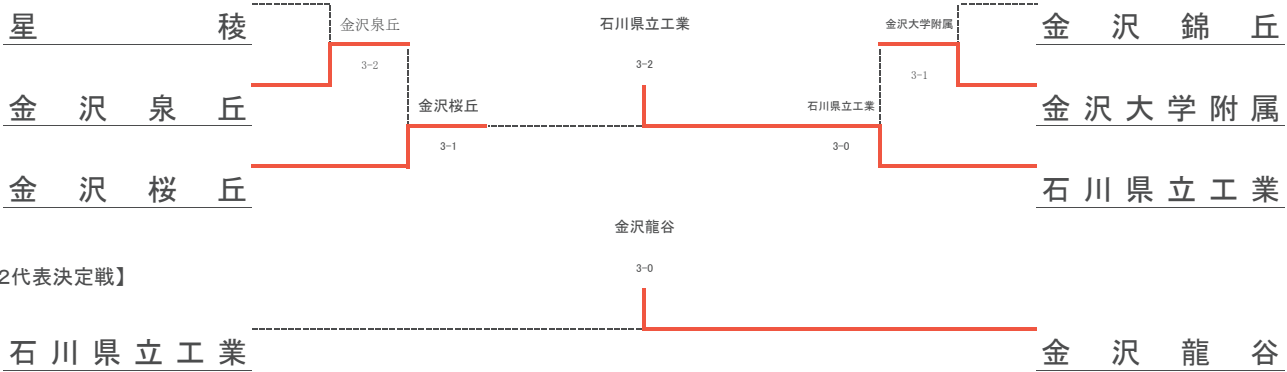

令和2年度石川県高等学校テニス新人大会

9月17,18日, 小松運動公園末広(男子), 城北市民(女子) 9月19,20日, 辰口丘陵公園

男子団体 参加26チーム

優勝 金沢高校

(4年連続 14回目の優勝)

F	1	金 沢	3-1	金 沢 龍 谷	26
S1		吉田 悠真②	61	小倉 裕太②	
D1		直喜 温也①	16	雨森 匡哉②	
		井上 義貴②		川合 海斗②	
S2		谷口 和輝②	60	吉田 圭佑①	
D2		織田 哲平②	13	林 涼月②	
		土井 涼平②		堀岡 航①	
S3		木村 宙翔②	60	古瀬 楓②	

【フィードインコンソレーション1, 2, 3R】

【第2代表決定戦】