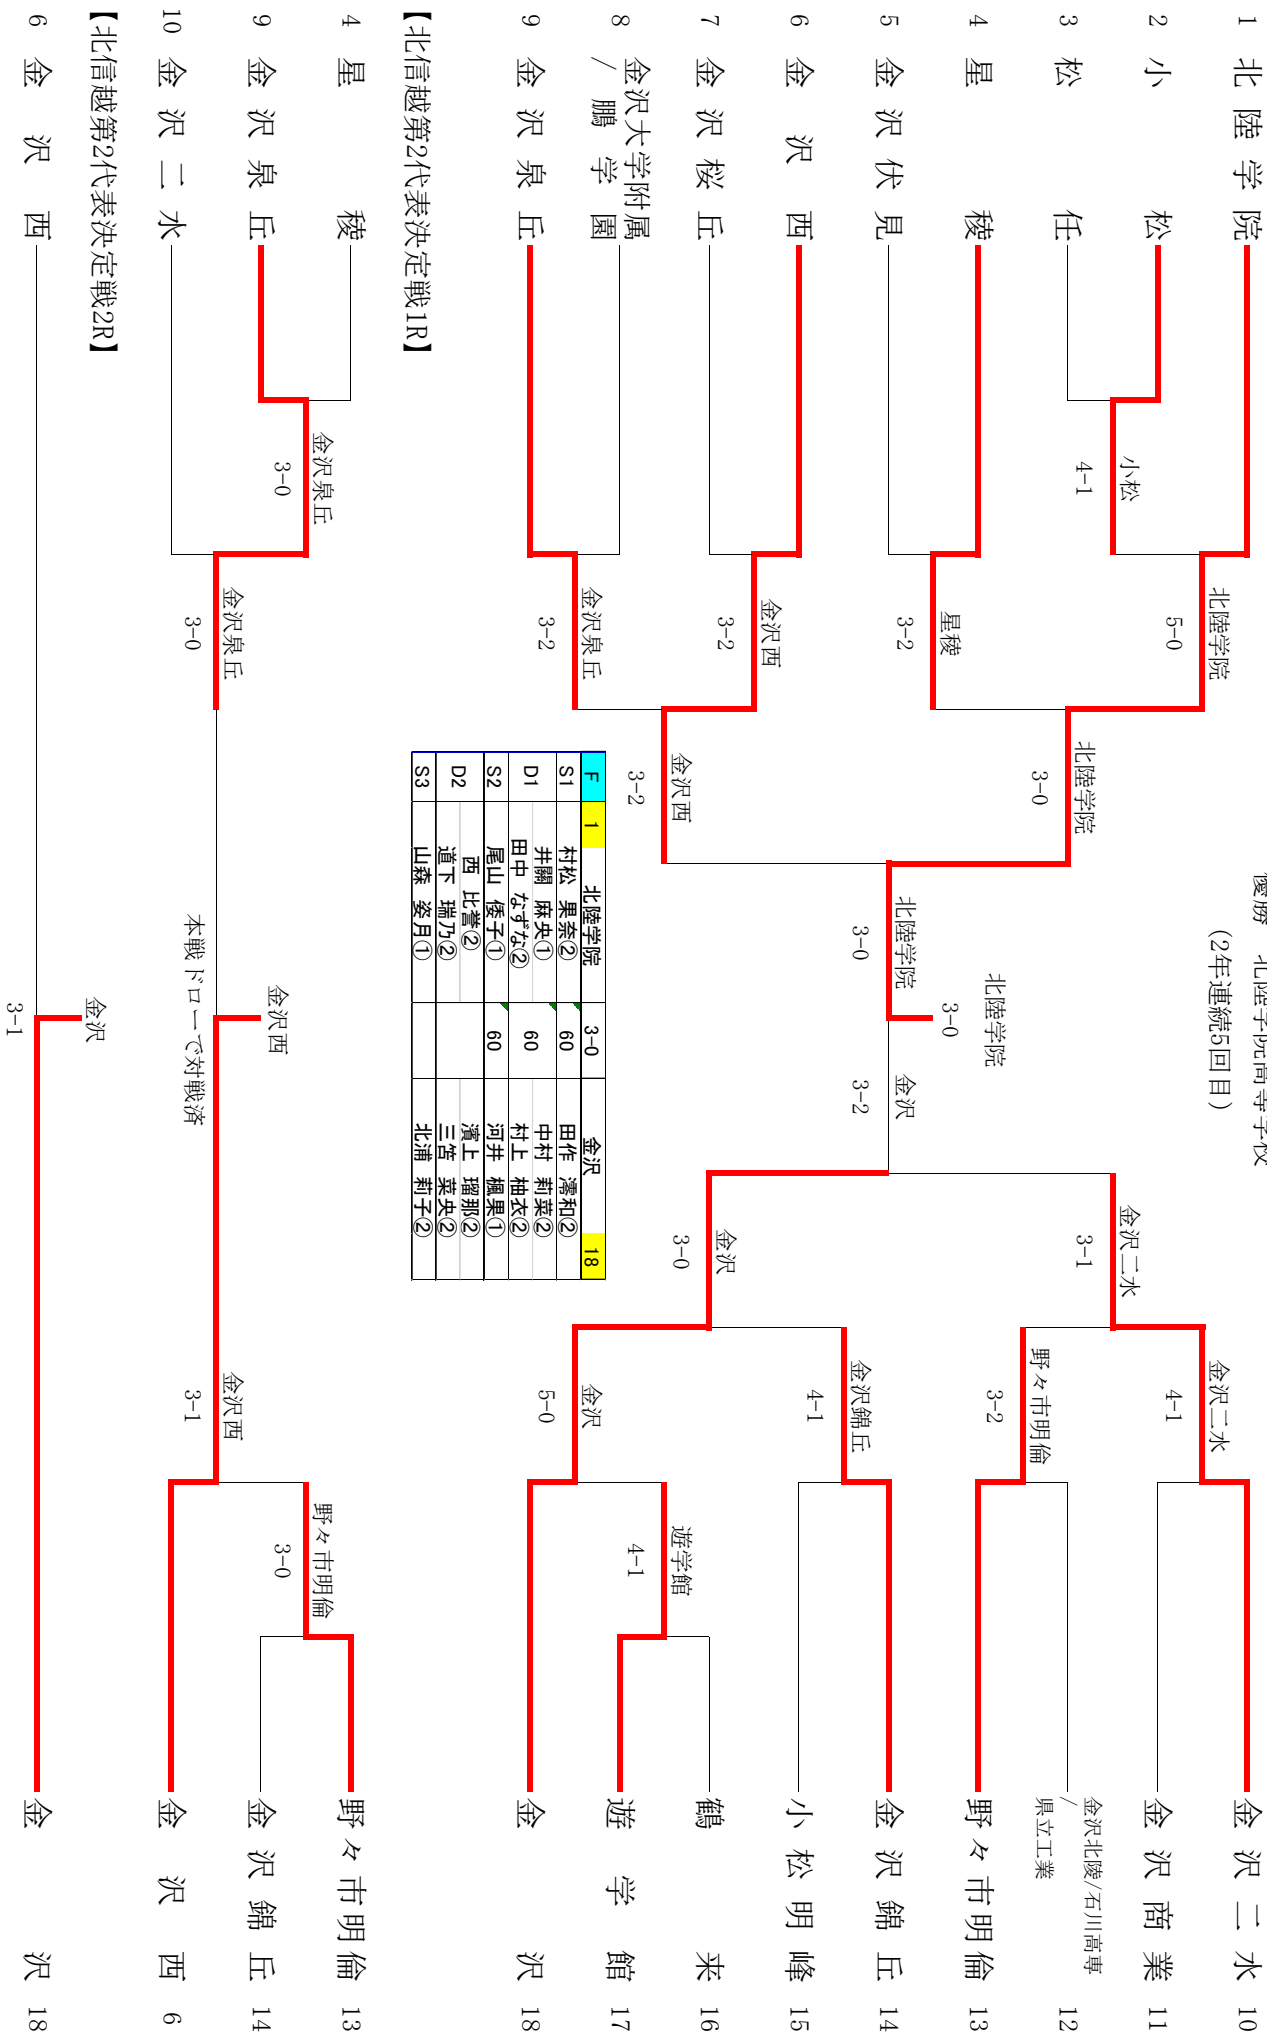

令和2年度石川県高等学校テニス新人大会

女子団体

9/17, 18 城北市民テニスコート 9/19, 20 辰口丘陵公園テニスコート

優勝 北陸学院高等学校

(2年連続5回目)

F	1	18
S1	北陸学院 村松 果奈②	金沢 田作 滯和②
D1	井闕 麻央①	中村 莉菜②
S2	尾山 倭子①	河井 楓果①
D2	西 比音②	濱上 瑠那②
S3	道下 瑞乃②	三笠 菜央②
	山森 姿月①	北浦 莉子②

【北信越第2代表決定戦1R】

【北信越第2代表決定戦2R】