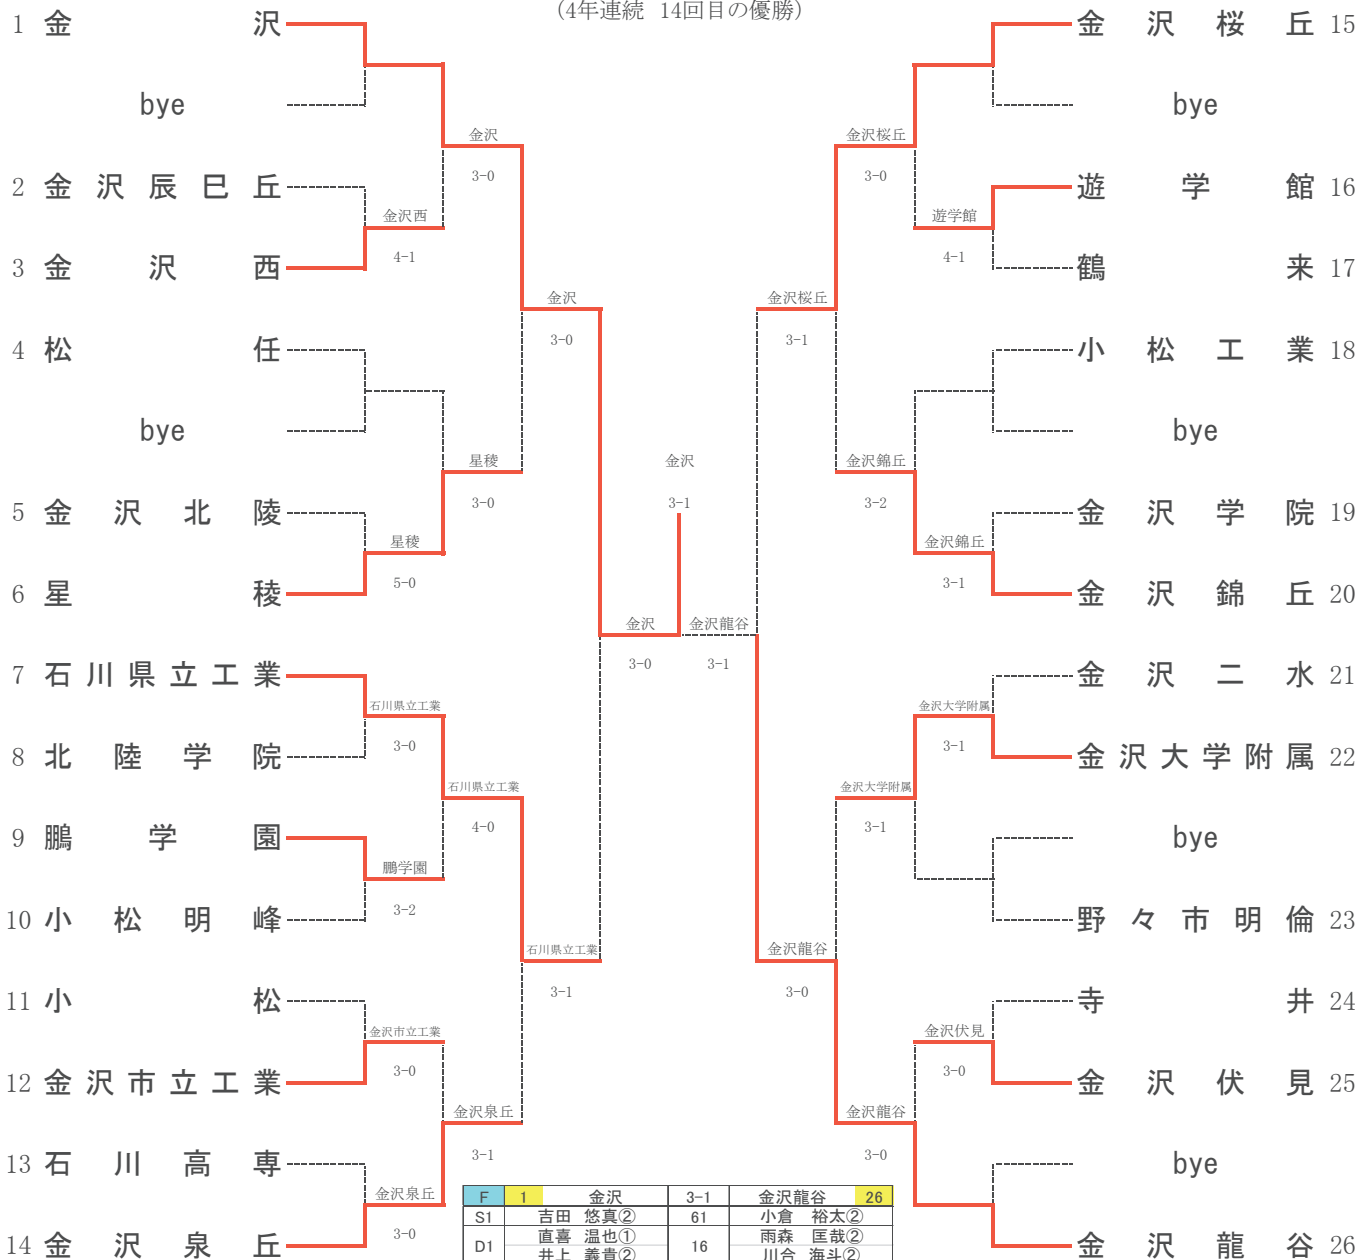

# 令和2年度石川県高等学校テニス新人大会

9月17,18日, 小松運動公園末広(男子), 城北市民(女子) 9月19,20日, 辰口丘陵公園

男子団体 参加26チーム

優勝 金沢高校

(4年連続 14回目の優勝)

F	1	金 沢	3-1	金 沢 龍 谷	26
S1		吉田 悠真②	61	小倉 裕太②	
D1		直喜 温也①	16	雨森 匡哉②	
		井上 義貴②		川合 海斗②	
S2		谷口 和輝②	60	吉田 圭佑①	
D2		織田 哲平②	13	林 涼月②	
		土井 涼平②		堀岡 航①	
S3		木村 宙翔②	60	古瀬 楓②	