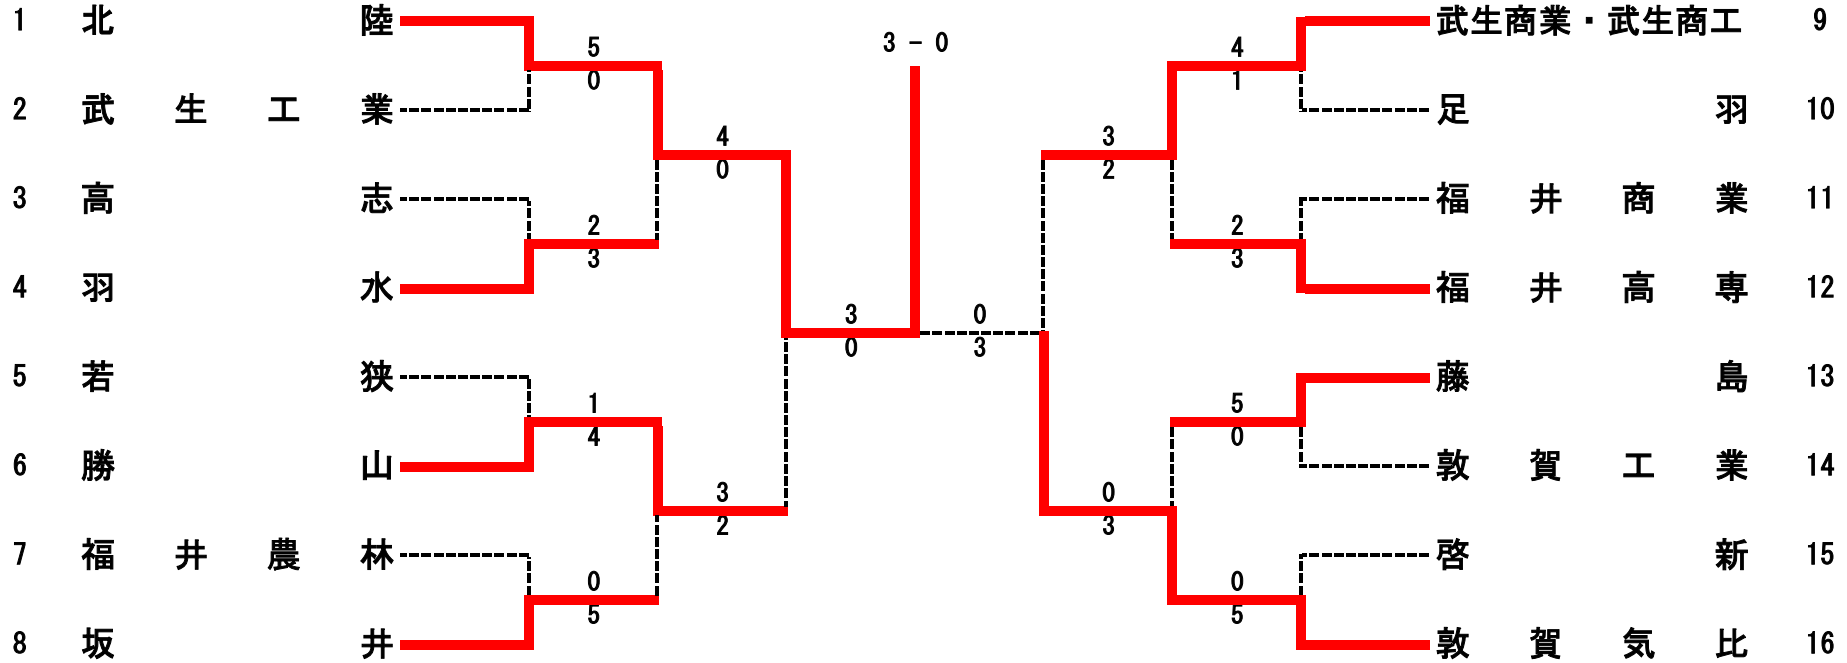

男子団体

令和2年度 新人テニス大会
9月18日
福井市わかばコート

北 陸

<第2代表決定戦>

- 1位 北陸
- 2位 敦賀気比
- 3位 勝山
- 3位 武生商業・武生商工

1R1	1	北陸	5 - 0	武生工業	2
S1		中村修大②	6 - 0	土橋魁児②	
D1		佐藤大喜② 森郁人①	6 - 0	黒田亜斗夢② 福岡秀司②	
S2		大沼広季①	6 - 0	野崎拓也②	
D2		畑中温翔② 高島涼太郎①	6 - 0	菅谷歩夢② 熊野峻介②	
S3		辻本大悟②	6 - 0	浅野春輝②	