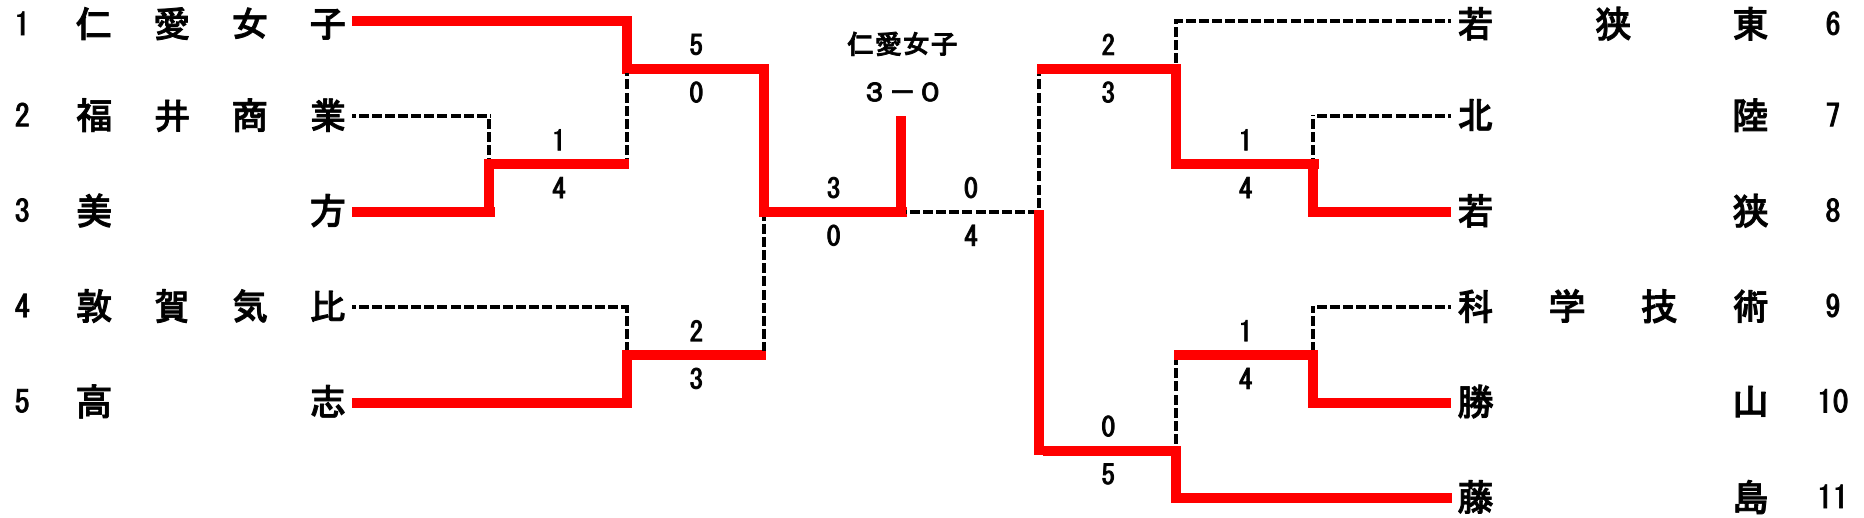

女子団体

令和2年度 新人テニス大会

9月18日

福井市西公園テニスコート

- 1位 仁愛女子
- 2位 藤島
- 3位 高志
- 3位 若狭

<第2代表決定戦>

1R1	2	福井商業	1-4	美方	3
S1	岩野くるみ②		6-4		宮下妃海②
D1	北見入日② 中谷愛梨②		2-6		江戸紗奈② 久保樹②
S2	小原彩②		0-6		藤長志帆②
D2	勝見優月② 内田千尋②		2-6		小堀仁実② 今井美咲②
S3	小川光②		0-6		吉本梨乃②