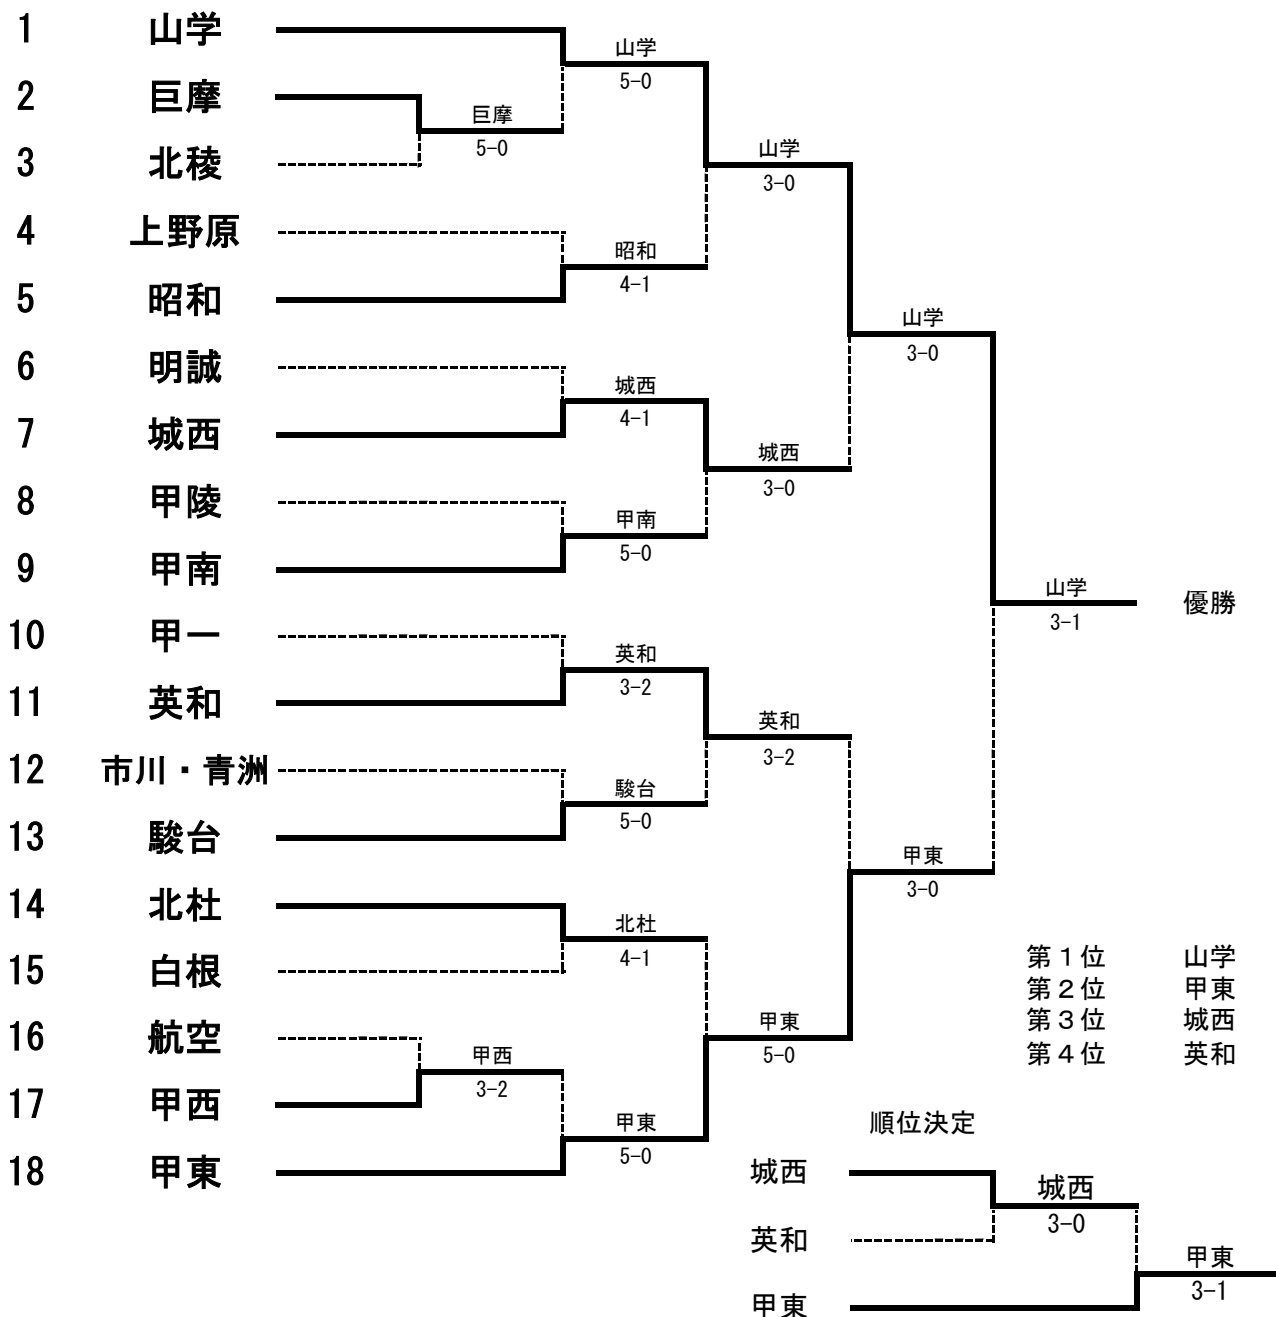

令和2年度
女子団体

山梨県高等学校新人体育大会テニス大会
(兼全国選抜高校テニス大会山梨県大会)

日程 令和2年10月18日(日)、24日(土)
会場 小瀬スポーツ公園テニス場

山学・甲東は関東選抜高校テニス大会に出場