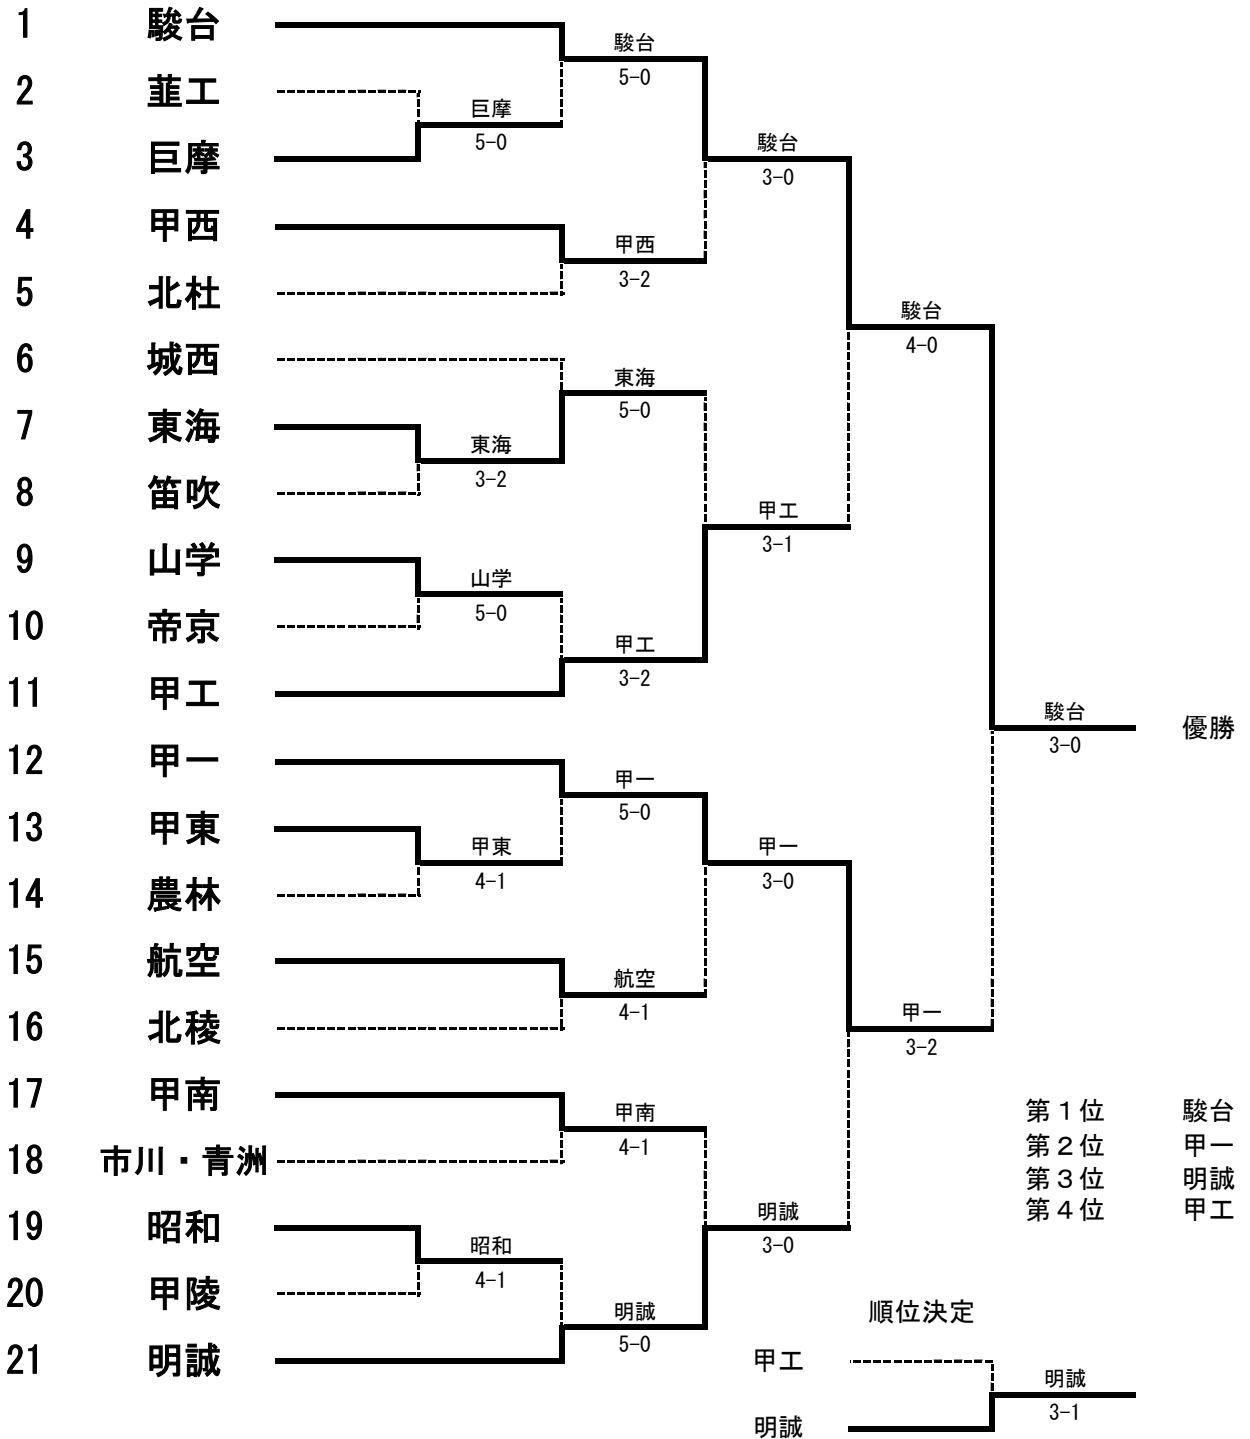

令和2年度 男子団体

山梨県高等学校新人体育大会テニス大会
(兼全国選抜高校テニス大会山梨県大会)

日程 令和2年10月18日(日)、24日(土)
会場 小瀬スポーツ公園テニス場

駿台・甲一は関東選抜高校テニス大会に出場

**令和2年度 山梨県高等学校新人体育大会テニス大会
(兼全国選抜高校テニス大会山梨県大会)**

男子記録 NO. 1

1R	2	韭工	0-5	3	巨摩
S1		青柳 翔大②	1-6		雨宮 世空②
S2		吉武 ヒロ①	0-6		折居 鷺亮①
S3			0-6		河西 来瑠①
D1		伊東 一弥②	2-6		竹中 唯渡②
		山田 桂吾①			坪川 碧空②
D2		内藤 遙音①	5-7		清藤 健太郎②
		向山 紫苑①			小尾 拓未②