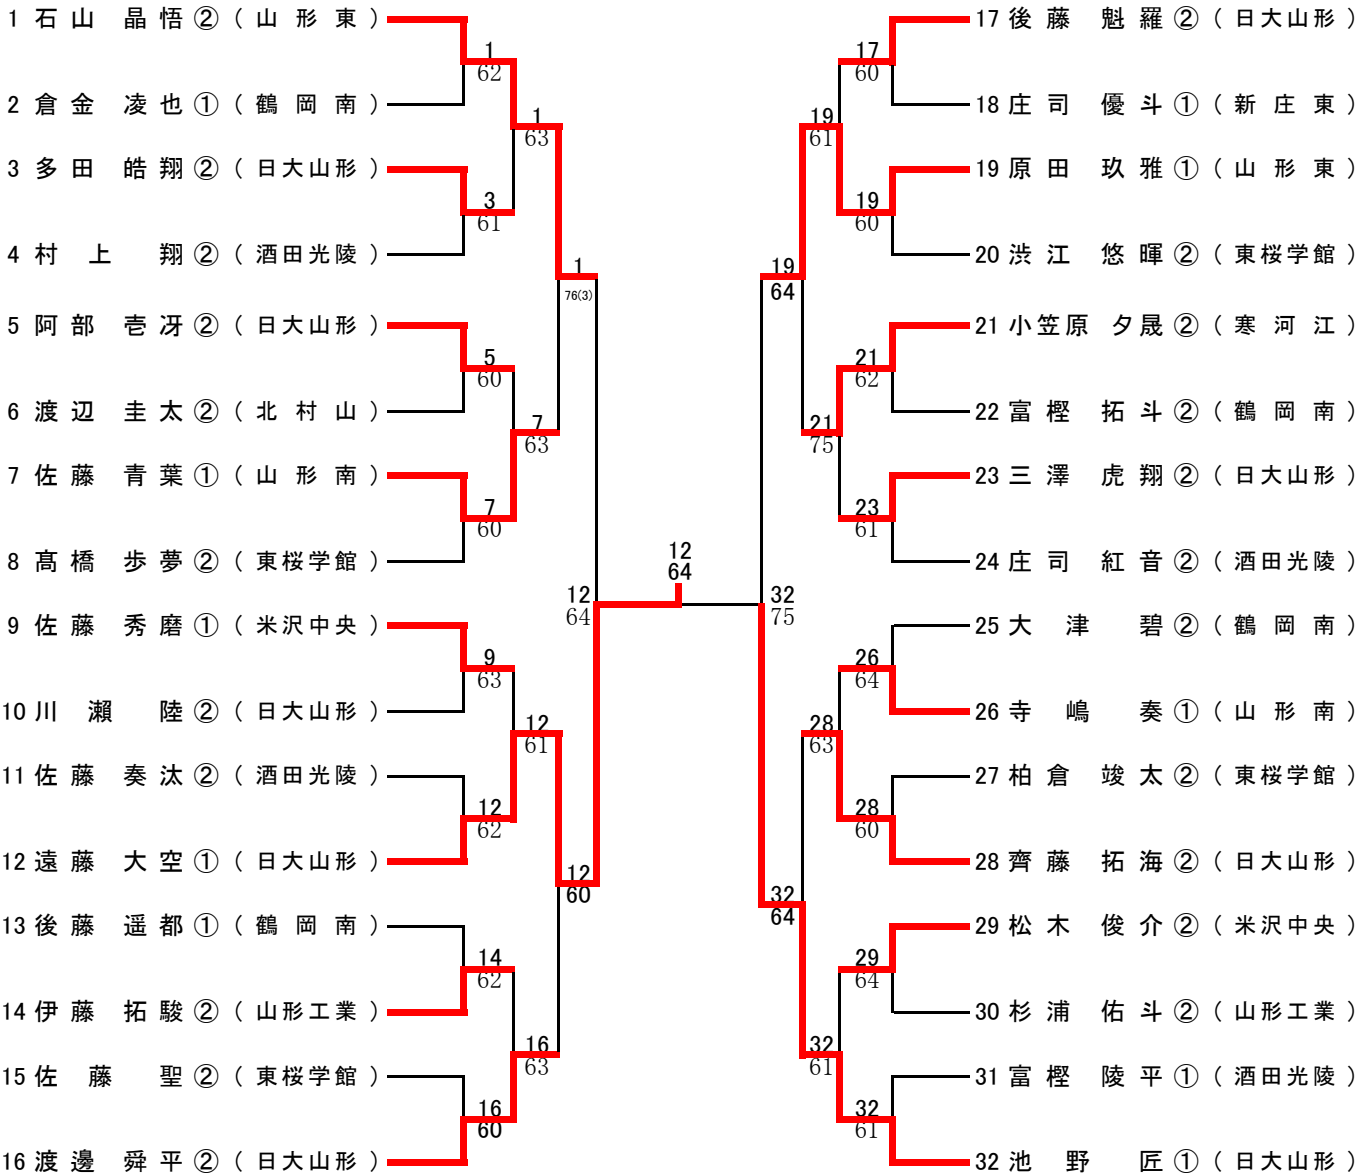

女子団体 対戦成績一覧

1R	2	酒田東	2 - 3	3	鶴岡北
D1	3	今野 真理菜 ①	3 - 6	3	○工藤 凜 ②
	4	黒田 怜亜 ②		4	本間 麻祐 ②
D2	5	後藤 彩奈 ②	4 - 6	2	渡部 彩香 ②
	7	青山 水香 ②		7	渡部 萌果 ②
S1	1	渡邊 花 ①	6 - 0	1	大場 百花 ②
S2	2	○後藤 香怜 ②	7 - 6(3)	5	土田 沙和 ②
S3	6	土田 理紗 ②	0 - 6	6	堀口 凜華 ②

1R		-	
D1		-	
D2		-	
S1		-	
S2		-	
S3		-	

2R	1	日大山形	4 - 1	3	鶴岡北
D1	2	藤井 美咲 ②	6 - 0	1	大場 百花 ②
	5	○荒木 南穂 ②		3	○工藤 凜 ②
D2	6	赤塚 雛 ①	3 - 6	2	渡部 彩香 ②
	7	梅津 琴未 ②		5	土田 沙和 ②
S1	1	茂木 音羽 ①	6 - 1	4	本間 麻祐 ②
S2	3	須藤 朱梨 ②	6 - 0	6	堀口 凜華 ②
S3	4	武蔵 玲奈 ①	6 - 1	7	渡部 萌果 ②

2R	4	東桜学館	0 - 5	7	山形西
D1	2	安達 菜月 ①	2 - 6	4	茅野 恭佳 ①
	3	松田 唯 ②		5	野口 花香 ①
D2	6	原田 里穂 ②	1 - 6	7	守岡 菜ずな ②
	7	奥山 莉湖 ②		8	片桐 さくら ②
S1	1	○吉田 倅 ②	2 - 6	1	大場 心結 ①
S2	4	渡邊 由依 ②	0 - 6	2	○高橋 凜 ②
S3	5	張 利妃 ②	0 - 6	3	矢萩 日菜 ①

2R	8	酒田西	3 - 2	11	山形東
D1	4	阿部 名津子 ②	2 - 6	3	高橋 葵衣 ②
	5	齋藤 愛未 ②		4	重藤 千紘 ①
D2	6	後藤 あさひ ①	6 - 3	5	後藤 悠花 ①
	7	鈴木 未夢 ①		7	三浦 理織 ②
S1	1	○小松 桃果 ②	5 - 7	1	○山崎 瑞歩 ②
S2	2	佐藤 亜美 ②	6 - 2	2	渡邊 来瞳 ①
S3	3	佐藤 樹里 ②	6 - 1	6	武田 花奈 ①

2R	12	鶴岡南	0 - 5	14	寒河江
D1	2	齋藤 光 ②	0 - 6	3	小林 萌々 ②
	4	佐藤 唯妃 ②		4	柴崎 未奈 ①
D2	5	○古川 涼葉 ②	1 - 6	6	佐藤 瑞紗 ②
	7	今立 結梨香 ②		7	片桐 未来 ②
S1	1	能登山 彩柱 ①	0 - 6	1	菊地 佑起 ②
S2	3	小林 瑤 ②	0 - 6	2	中野 愛子 ②
S3	8	中野 青郁 ①	0 - 6	8	○渡辺 楓 ②

SF	1	日大山形	3 - 0	7	山形西
D1	2	藤井 美咲 ②	5 - 1	4	茅野 恭佳 ①
	5	○荒木 南穂 ②		5	野口 花香 ①
D2	6	赤塚 雛 ①	6 - 1	7	守岡 菜ずな ②
	7	梅津 琴未 ②		8	片桐 さくら ②
S1	1	茂木 音羽 ①	6 - 0	1	大場 心結 ①
S2	3	須藤 朱梨 ②	6 - 2	2	○高橋 凜 ②
S3	4	武蔵 玲奈 ①	1 - 3	3	矢萩 日菜 ①

SF	8	酒田西	0 - 3	14	寒河江
D1	4	阿部 名津子 ②	0 - 6	3	小林 萌々 ②
	5	齋藤 愛未 ②		4	柴崎 未奈 ①
D2	6	後藤 あさひ ①	-	6	佐藤 瑞紗 ②
	7	鈴木 未夢 ①		9	吉田 光来 ①
S1	1	○小松 桃果 ②	0 - 6	1	菊地 佑起 ②
S2	2	佐藤 亜美 ②	1 - 6	2	中野 愛子 ②
S3	3	佐藤 樹里 ②	-	5	門脇 妃音 ②

F	1	日大山形	1 - 3	14	寒河江
D1	4	武蔵 玲奈 ①	3 - 6	3	小林 萌々 ②
	6	赤塚 雛 ①		4	柴崎 未奈 ①
D2	5	○荒木 南穂 ②	4 - 6	6	佐藤 瑞紗 ②
	7	梅津 琴未 ②		9	吉田 光来 ①
S1	1	茂木 音羽 ①	6 - 0	1	菊地 佑起 ②
S2	2	藤井 美咲 ②	5 - 7	2	中野 愛子 ②
S3	3	須藤 朱梨 ②	3 - 2	5	門脇 妃音 ②

FC1R	7	山形西	3 - 0	8	酒田西
D1	4	茅野 恭佳 ①	6 - 1	4	阿部 名津子 ②
	5	野口 花香 ①		5	齋藤 愛未 ②
D2	7	守岡 菜ずな ②	4 - 1	6	後藤 あさひ ①
	8	片桐 さくら ②		7	鈴木 未夢 ①
S1	1	大場 心結 ①	6 - 3	1	○小松 桃果 ②
S2	2	○高橋 凜 ②	7 - 6(4)	2	佐藤 亜美 ②
S3	3	矢萩 日菜 ①	1 - 0	3	佐藤 樹里 ②

男子シングルス