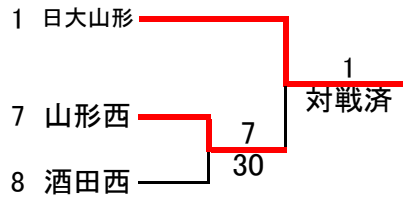

フィードイン・コンソレーション