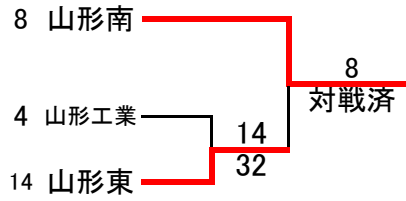

フィードイン・コンソレーション