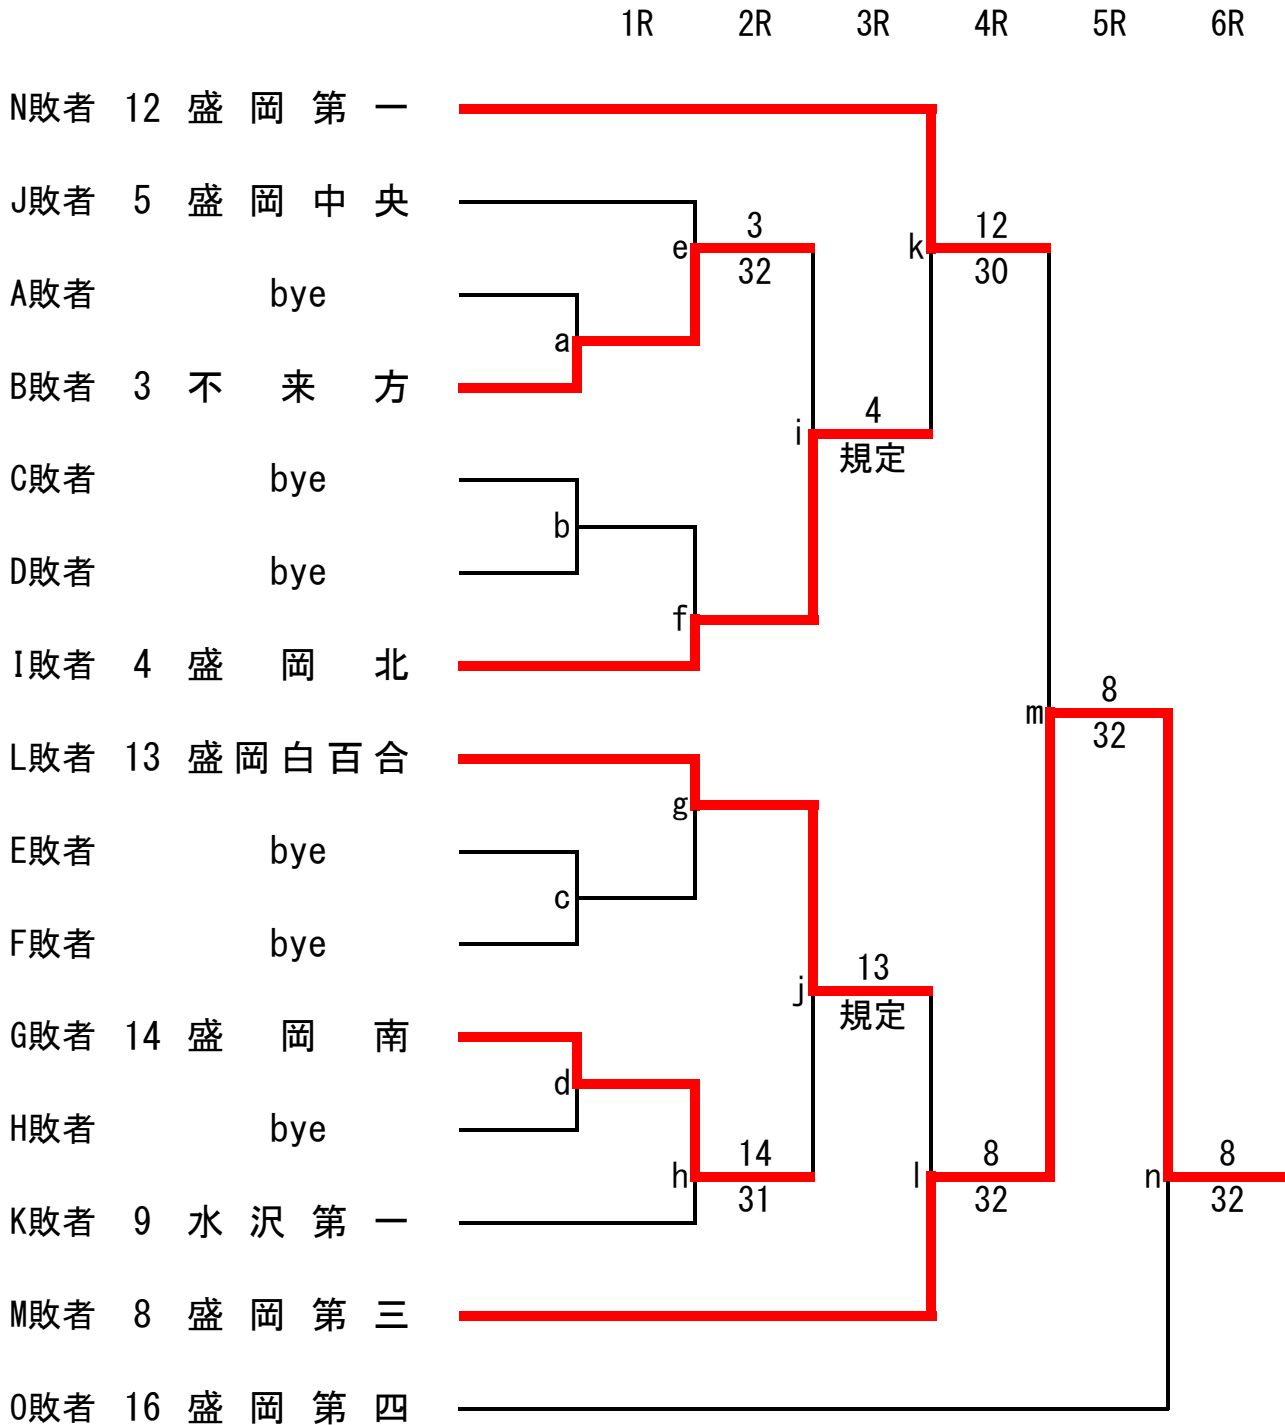

第52回岩手県高等学校新人テニス大会

令和2年10月9日(金)～11日(日)
盛岡市立太田テニスコート

【女子団体フィードインコンソレーション(FC)】

最終順位

第1位	<u>花 卷 北</u>
第2位	<u>盛 岡 第 三</u>
第3位	<u>盛 岡 第 四</u>
第3位	<u>盛 岡 第 一</u>