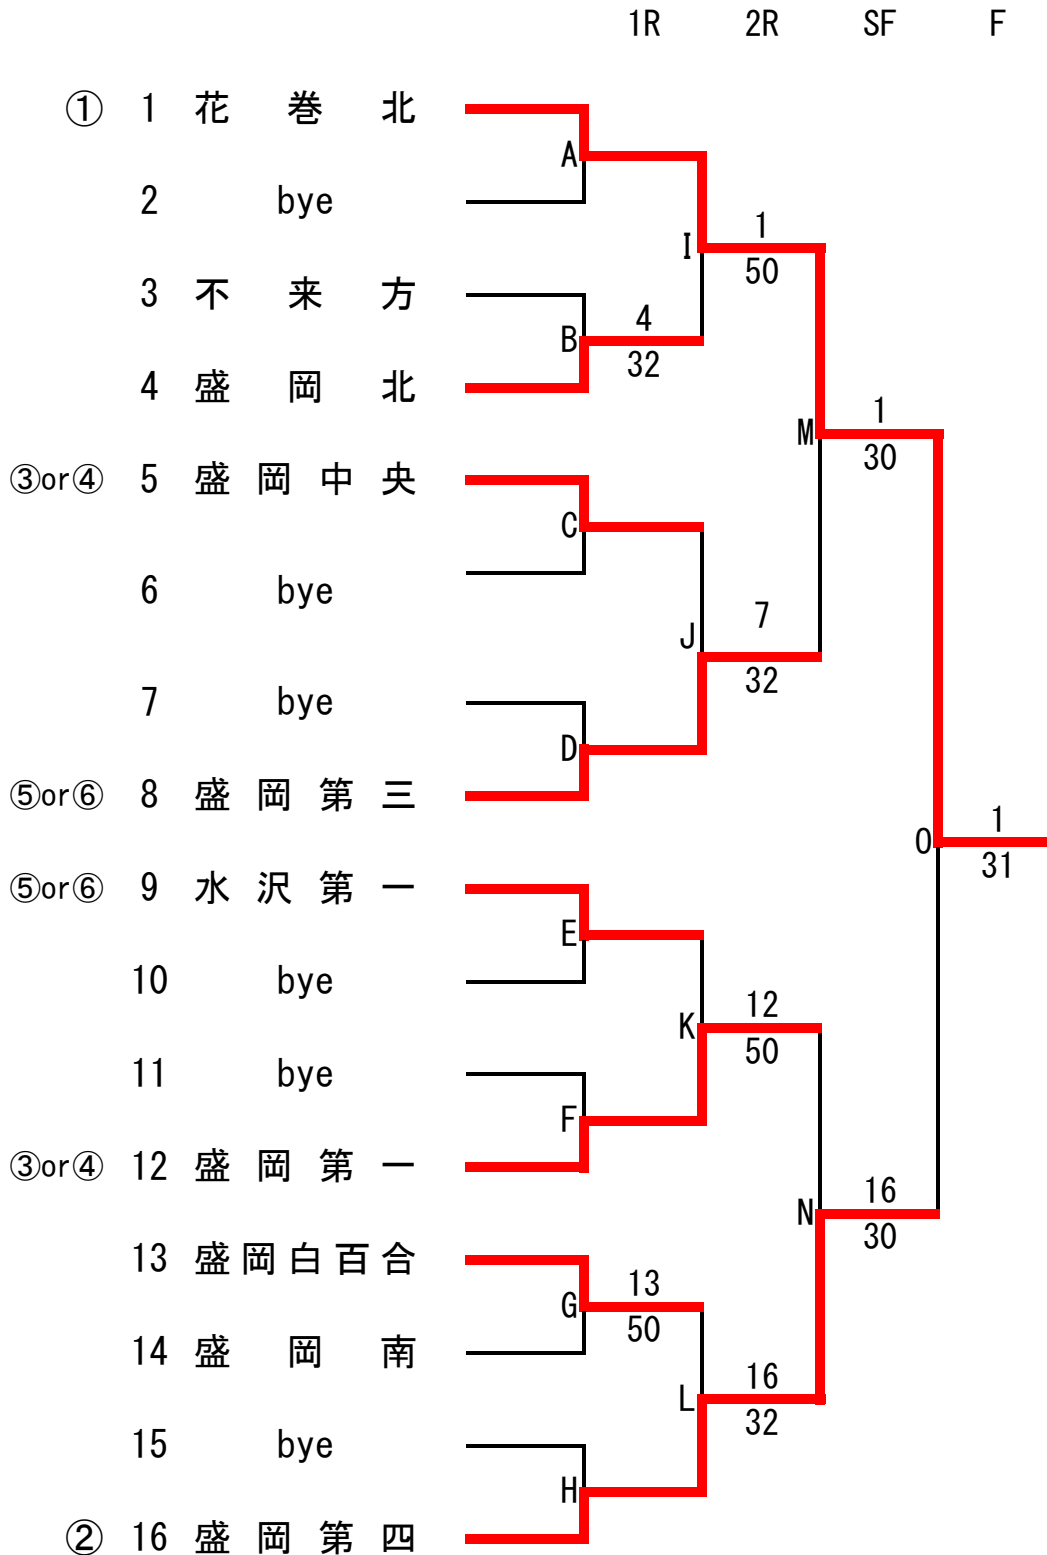

女子団体戦登録選手順位表

順位	学校名	盛岡第一高校 5	盛岡第三高校 4	盛岡第四高校 17	盛岡北高校 1
	監督名	梨子田 喬	佐々木 慎之佑	立花 裕子	小野寺 幸太郎
1	*主将	山口 舞① S 3	*嶋田 琴和② S 2	佐々木 怜① S 10	松村 しずく① S 1
2		橋本 栞① S 2	外川 心花① S 1	育村 眞白① S 3	岡市 優奈②
3	選手名	佐藤 葉乃①	似里 陽葉莉① S 1	伊藤 妃雪② S 2	千葉 彩音①
4		尾藤 花香①	佐藤 玲那①	森田 実優① S 1	田沼 みなみ①
5	学年	田中 菜穂①	岡山 日菜乃①	三浦 理央① S 1	高瀬 真陽①
6		平野 有莉①	吉田 優衣②	*三上 ほのか②	小松原 優栞①
7	S出場	*中田 深采②	佐野 友菜②	鳥居 詩音②	*岩瀬 夢乃②
8			谷地 舘仁奈②	岡本 綺華②	村上 優芽①
9	S P		石亀 可梨②	細川 柚稀①	
順位	学校名	盛岡南高校 1	不来方高校 0	盛岡白百合高校 2	盛岡中央高校 10
	監督名	道下 隆文	川村 康也	山根 里奈	石川 圭一郎
1	*主将	*浅沼 芽依② S 1	鷹木 真奈①	後藤 梨子② S 1	*紺野 木葉② S 7
2		盛内 莓花①	*畠山 幸奈②	*鈴木 心都② S 1	工藤 さくら① S 3
3	選手名	小野寺 可奈①	根木 結愛①	菅野 咲百合①	武田 愛梨①
4		杉浦 怜奈①	平 智里①	森澤 茉央②	工藤 未琴①
5	学年	松岡 和奏①	佐々木 菜夏美②	藤澤 姫李①	遠藤 萌絵②
6		高橋 葵伊②	佐藤 和奏②	中川 芹奈②	小山田 楓②
7	S出場	上野 杏奈②	星川 紗奈①	横川 碧空②	黒澤 凜②
8		小川 月帆①			
9	S P				
順位	学校名	花巻北高校 18	水沢第一高校 0		
	監督名	谷上 大治	山本 悠平		
1	*主将	*小寺 杏菜② S 5	阿部 彩花①		
2		藤井 菜名① S 5	石井 颯希①		
3	選手名	佐久間 柚希② S 3	高橋 愛莉①		
4		吉田 ひなた② S 2	*石川 きら②		
5	学年	高橋 柚衣② S 1	石川 美花②		
6		川村 虹奈② S 1	小島 未羽①		
7	S出場	三嶋 里奈② S 1	村田 紫柚①		
8		阿部 くるみ②			
9	S P				
順位	学校名				
	監督名				
1	*主将				
2					
3	選手名				
4					
5	学年				
6					
7	S出場				
8					
9	S P				

第52回岩手県高等学校新人テニス大会

令和2年10月9日(金)～11日(日)
盛岡市立太田テニスコート

【女子団体メイントロー】