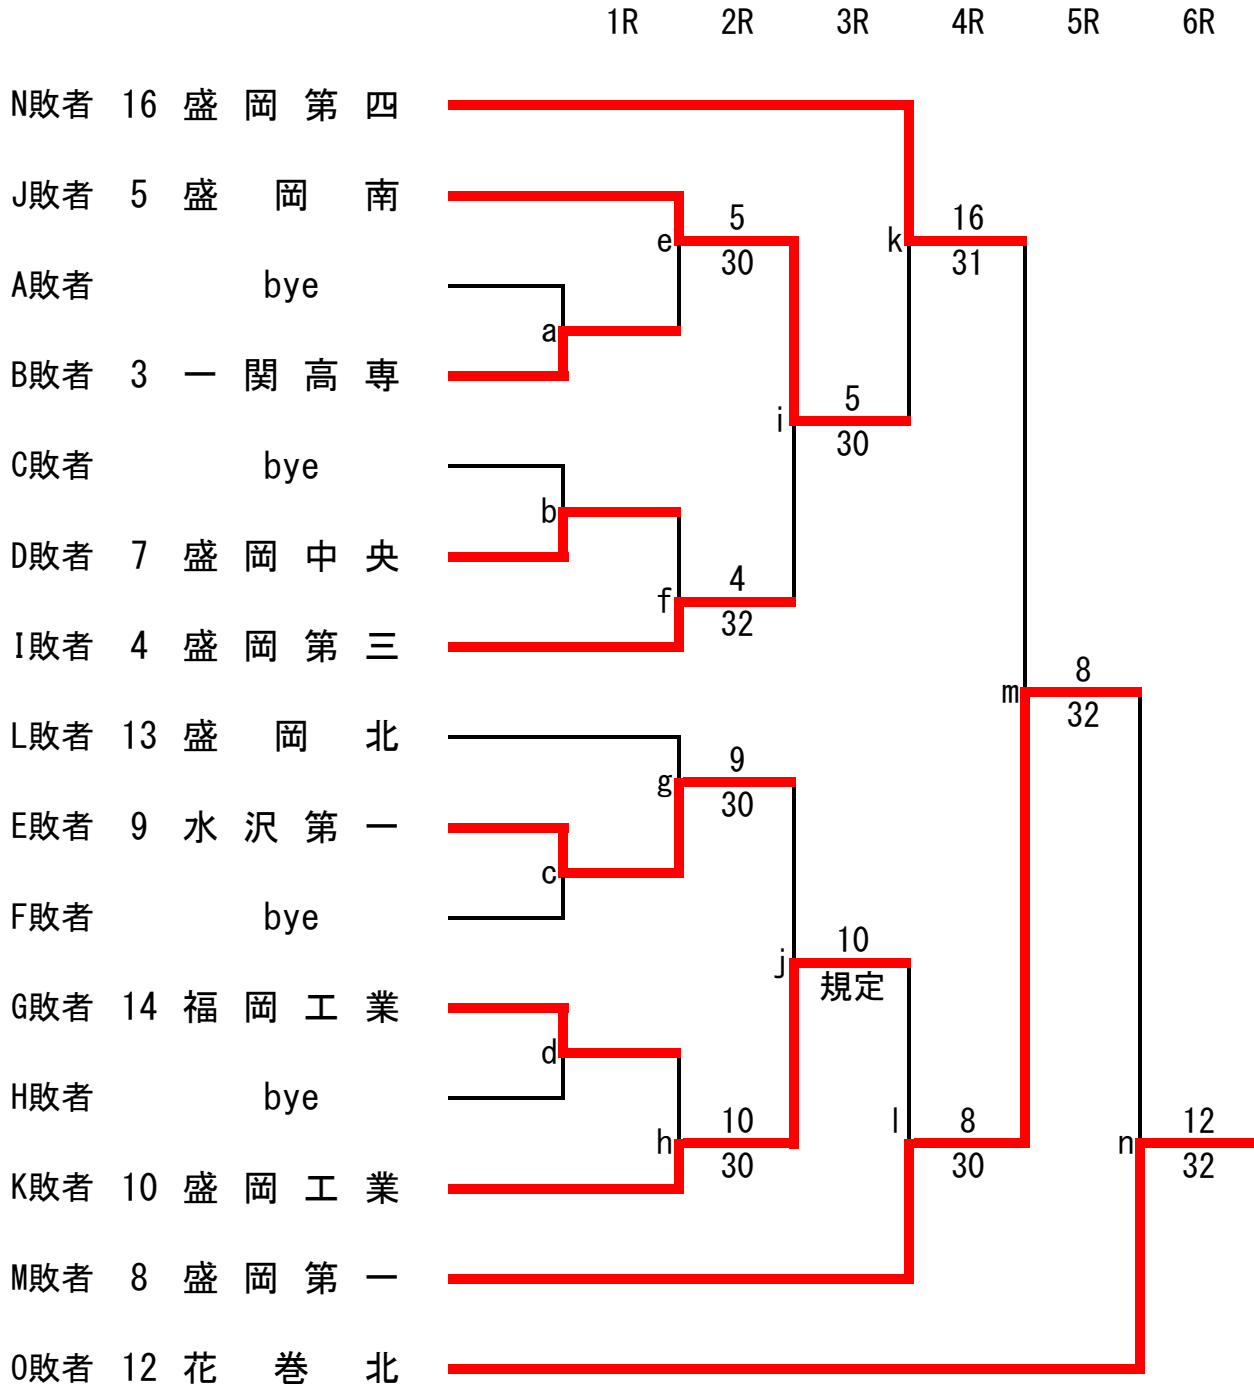

第52回岩手県高等学校新人テニス大会

令和2年10月9日(金)～11日(日)
盛岡市立太田テニスコート

【男子団体フィードインコンソレーション(FC)】

最終順位

第1位	岩手
第2位	花巻北
第3位	盛岡第一
第3位	盛岡第四