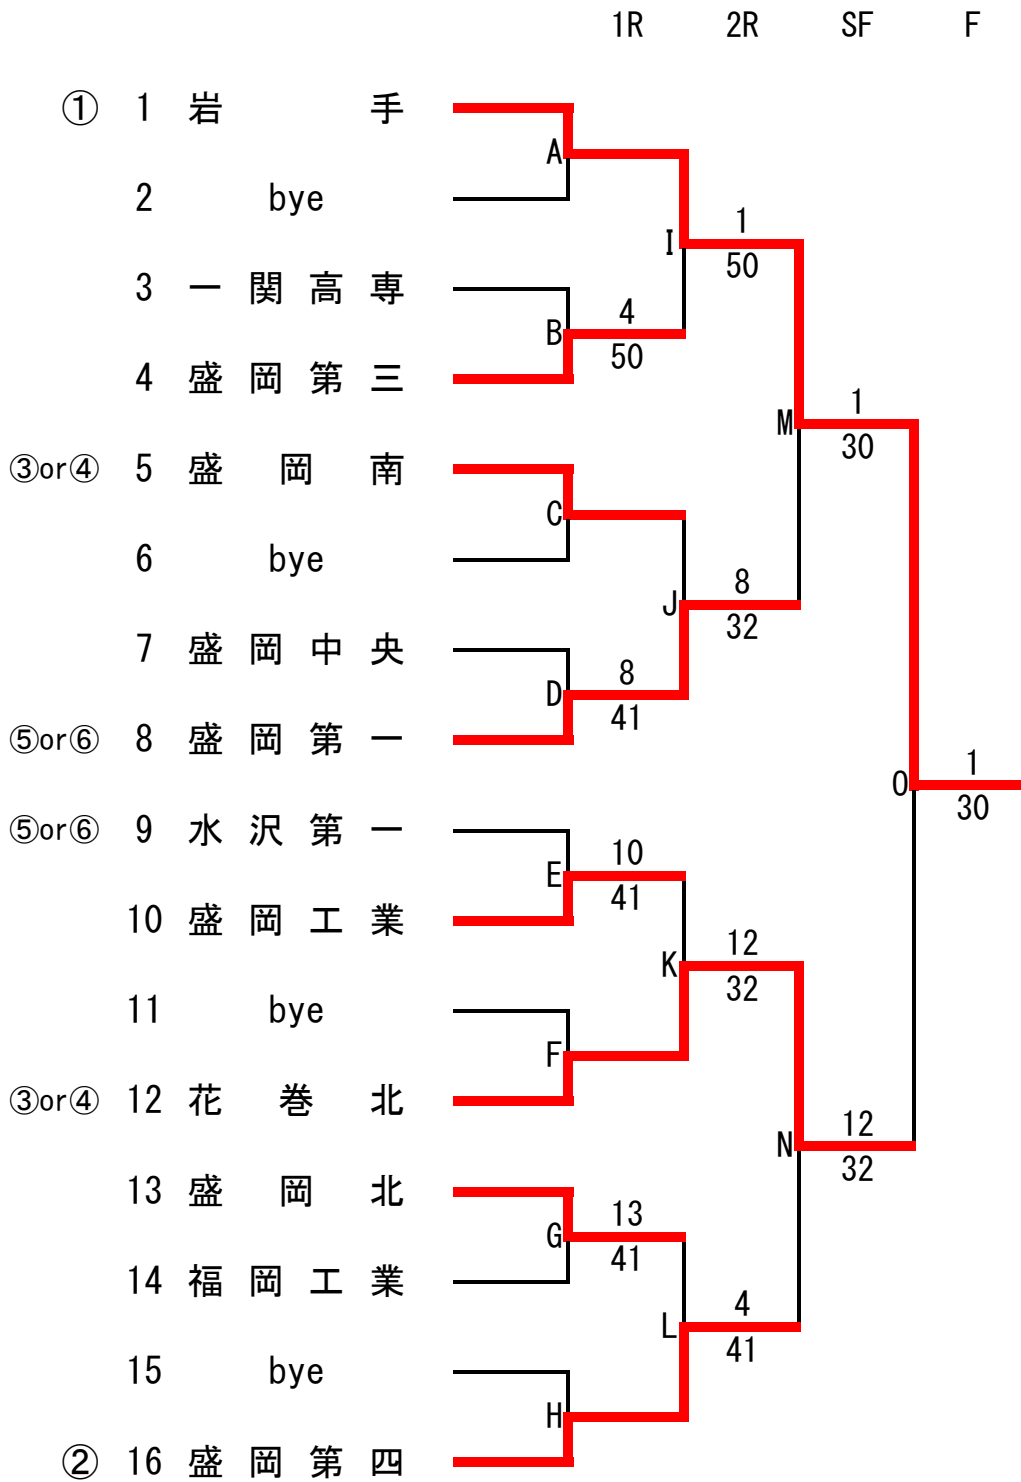

男子団体戦登録選手順位表

順位	学校名	盛岡第一高校 8	盛岡第三高校 2	盛岡第四高校 10	盛岡北高校 0
	監督名	梶本 康平	小野寺 昌樹	関 亜砂子	高橋 史顕
1	*主将	早川 威② S 2	*佐久山 慧② S 1	*吉田 拓貴② S 7	中村 光希①
2		畑中 優① S 2	小鯖 比央里② S 1	成澤 恒太② S 2	小泉 健②
3	選手名	觸澤 信希② S 1	高橋 葵②	佐藤 拓人② S 1	山澤 遥乙②
4		小林 祐輝② S 1	川村 一太②	菅原 颯太①	紺野 玲音②
5	学 年	玉田 歩夢① S 1	小川 智大①	豊田 悠真①	*三上 瑠大②
6		*箱石 琉之② S 1	井上 惟斗①	村上 直也②	立柳 碧空②
7	S出場	澤口 凛人①	大澤 蒼真②	細屋 玄磨②	中嶋 啓人②
8		秋村 怜哉①	横山 強司②	三條 樹①	志田 宗悦②
9	S P	梅村 佳明①	高橋 功介①		藤澤 亮平②
順位	学校名	盛岡南高校 9	盛岡工業高校 1	岩手高校 27	盛岡中央高校 4
	監督名	及川 研	佐藤 潤一	高橋 圭滋	片岡 慧祐
1	*主将	鈴木 悠仁② S 3	佐藤 秀一② S 1	中村 右京① S 10	*松田 優斗② S 3
2		*岩崎 春希② S 3	小田島 大輝②	高橋 涼太① S 5	箱崎 塁② S 1
3	選手名	竹之内 奏都② S 2	青柳 颯志②	戸塚 唯礼① S 3	似内 賢一郎①
4		澤村 海星② S 1	田沼 輝②	沼尾 拓実① S 2	佐藤 駿守②
5	学 年	阿部 晃陽②	*三戸 佑真②	*村井 優太② S 2	及川 雄大②
6		猪澤 碧②	小鳥谷 聡②	三宅 大和② S 2	鈴木 悠人②
7	S出場	浅田 瑛希①	西川 和希②	渡辺 元② S 1	笹生 昌平②
8			今野 元①	千葉 己徹① S 1	田中 暉流②
9	S P		向河原 悠月①	佐々木 滉太② S 1	松岡 日向①
順位	学校名	花巻北高校 9	水沢第一高校 0	一関工業高専 0	福岡工業高校 1
	監督名	村上 治昭	立野 祥太	戸谷 一英	阿部 仁志
1	*主将	*小田 翔大② S 5	石川 太郎②	岩渕 永遠②	小館 歩② S 1
2		大沼 航大② S 2	*高橋 青那②	*菅原 真波②	須藤 大樹②
3	選手名	古屋敷 泰一① S 1	菊池 翔②	矢吹 楓②	下村 和也②
4		高橋 秀彰② S 1	佐藤 誠那①	福士 瑞希②	小原 永遠②
5	学 年	小原 颯斗①	石川 大夢①	千田 優登①	田中 雄大②
6		菊池 虹太②	加藤 錬①	阿部 凌央①	*板橋 祐介②
7	S出場	畠山 慶士①	山崎 璃空①	大野 碧仁①	本堂 瑠唯②
8		長谷川 勇介①		畠山 大地①	田中 一成②
9	S P	浅沼 拓哉①			澤 優斗①
順位	学校名				
	監督名				
1	*主将				
2					
3	選手名				
4					
5	学 年				
6					
7	S出場				
8					
9	S P				

第52回岩手県高等学校新人テニス大会

令和2年10月9日(金)～11日(日)
盛岡市立太田テニスコート

【男子団体メインドロー】