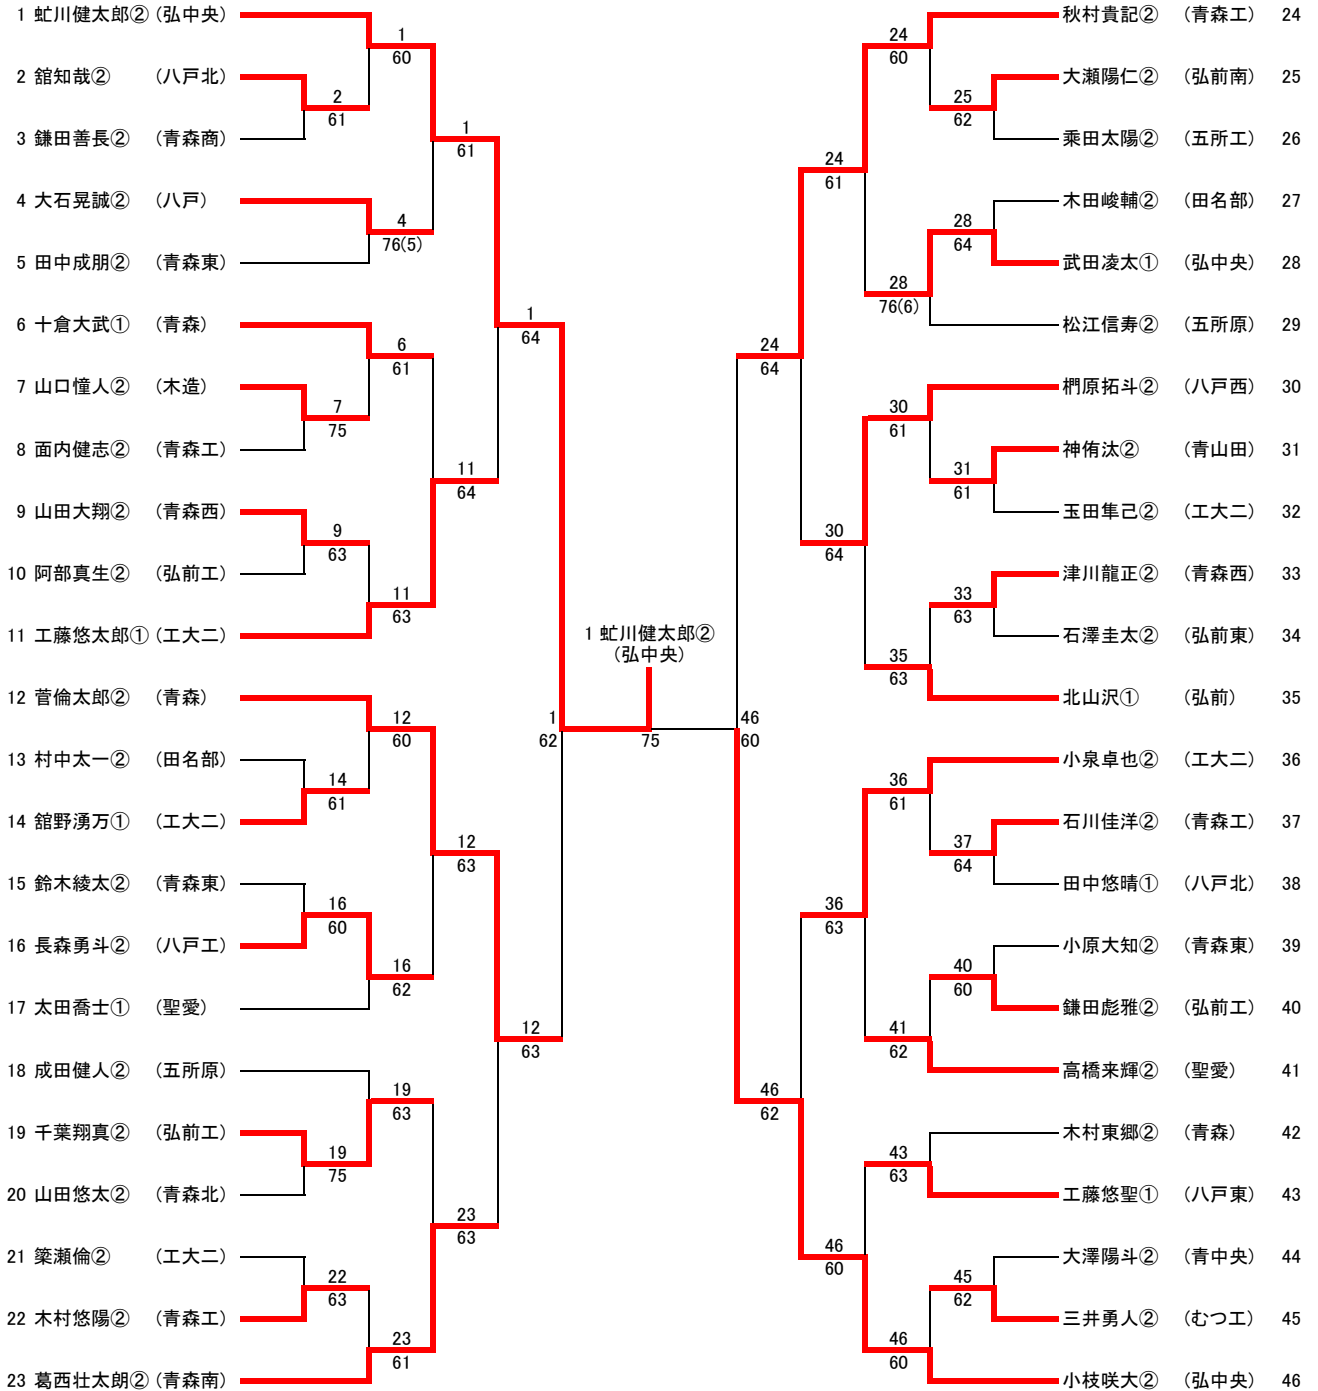

令和2年度 青森県高等学校新人テニス選手権大会

令和2年9月19日～21日
弘前市岩木山総合公園テニス
コート

男子シングルス