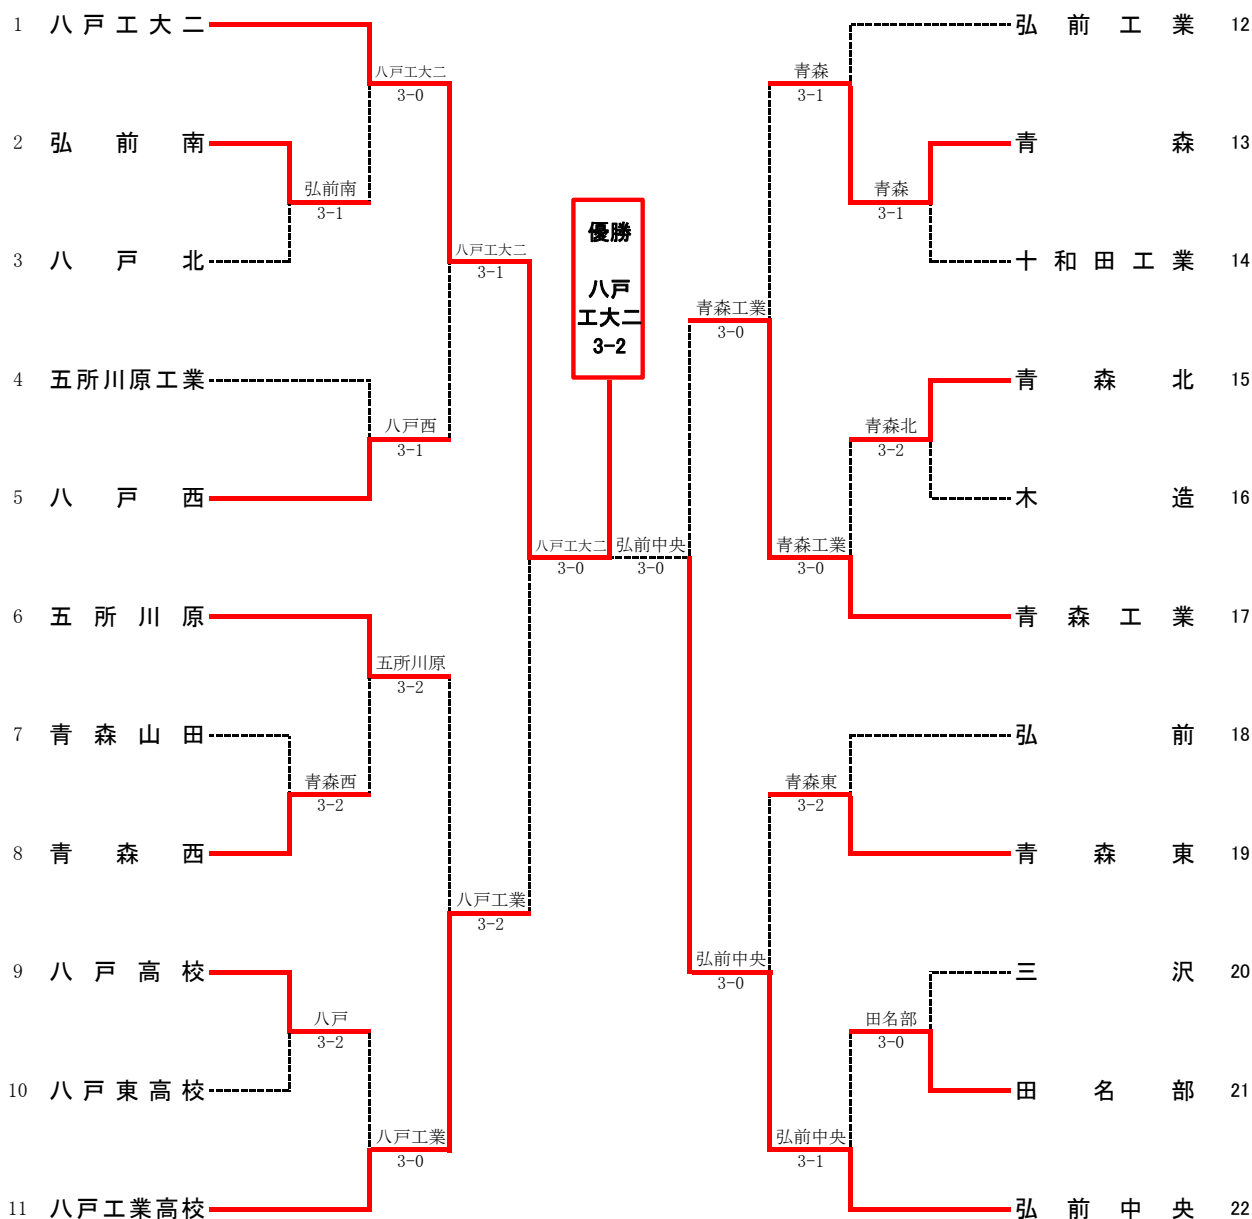

# 令和2年度 青森県高等学校新人テニス選手権大会

令和2年9月19日～21日  
弘前市岩木山総合公園テニスコート

## 男子団体7人制

3位決定戦

第2代表決定戦

実施しない