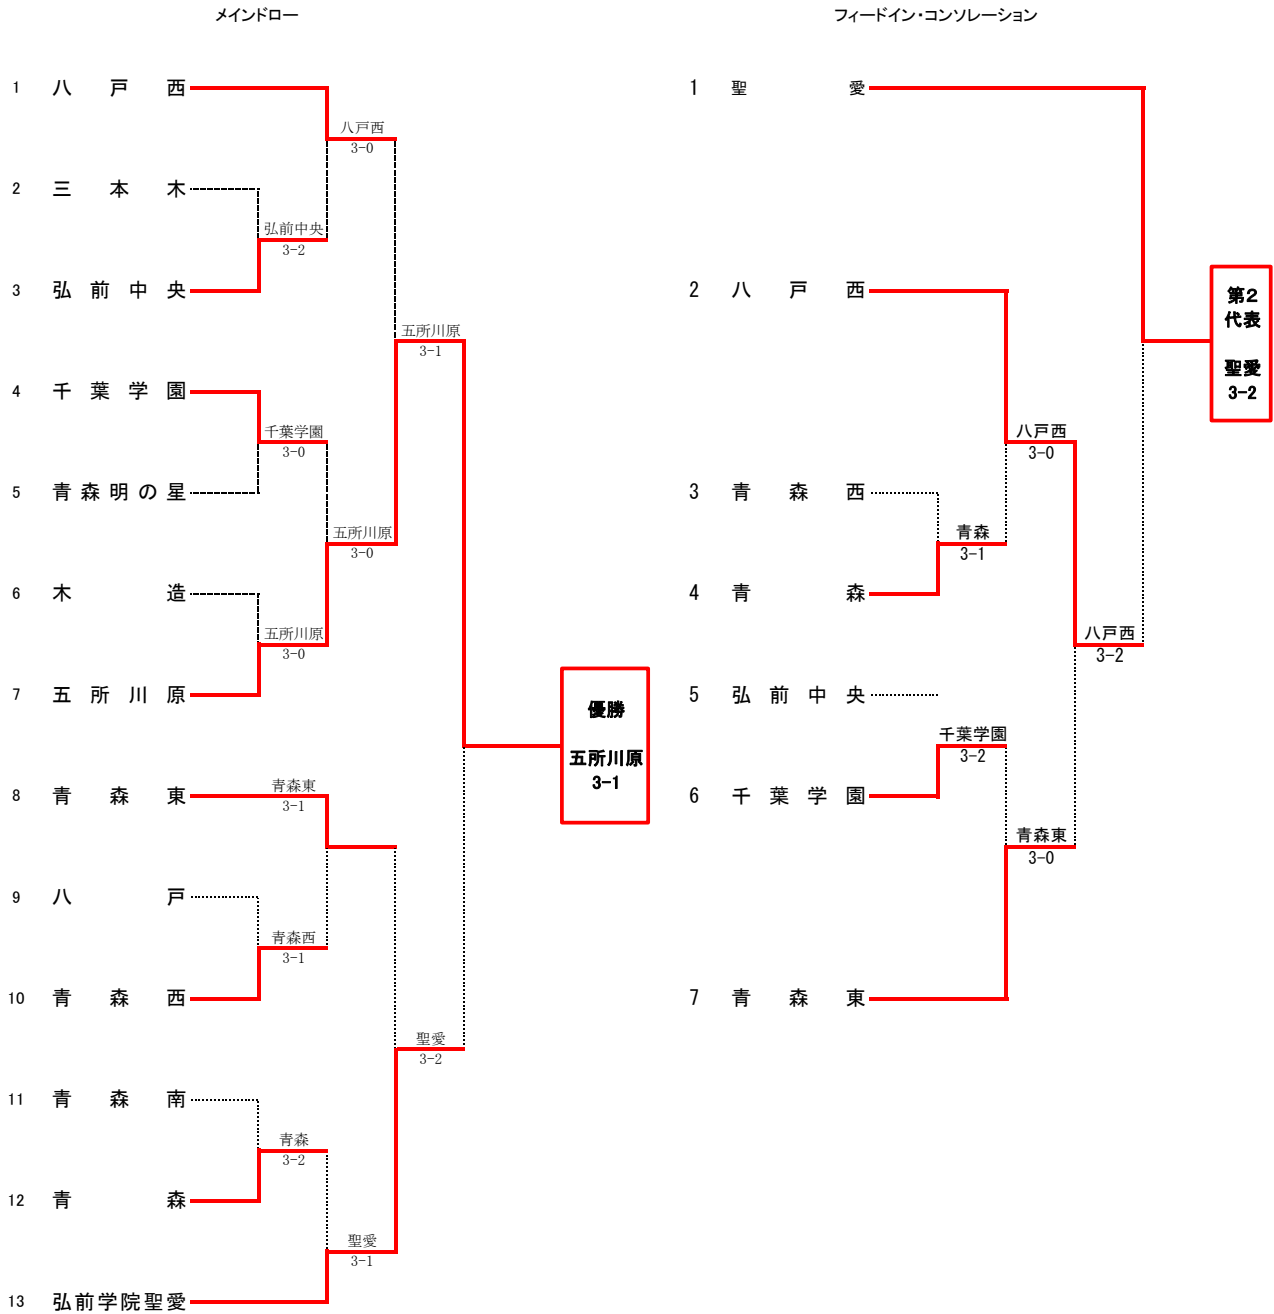

令和2年度 青森県高等学校新人テニス選手権大会

令和2年9月19日～21日
弘前市岩木山総合公園テニスコート

女子団体7人制