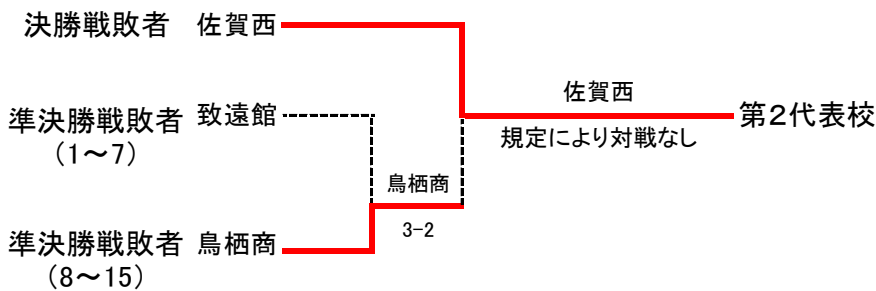

令和元年度 佐賀県高等学校テニス新人大会(兼 第42回全国選抜高校テニス大会佐賀県大会)
10月5, 6日 (於 SAGAサンライズパーク庭球場)

女子団体
優勝

◇第2代表決定戦 < メインドロー上で対戦済みの場合は、新たな対戦は行わない >

結果	
1位	佐賀商業高校
2位	佐賀西高校
3位	鳥栖商業高校
3位	致遠館高校

女子団体戦対戦表

1R1	3	武雄高	3-2	佐賀北	2
S1		北花実①	61	品川涼楓②	
D1		酒匂野々花② 村山遥菜②	16	常富沙也香② 足立麻珠子②	
S2		松本奈々②	64	柿本咲喜②	
D2		田栗万里子② 宮崎えり②	61	島颯香① 雪竹美月①	
S3		東島有紀②	26	渡邊さくら①	