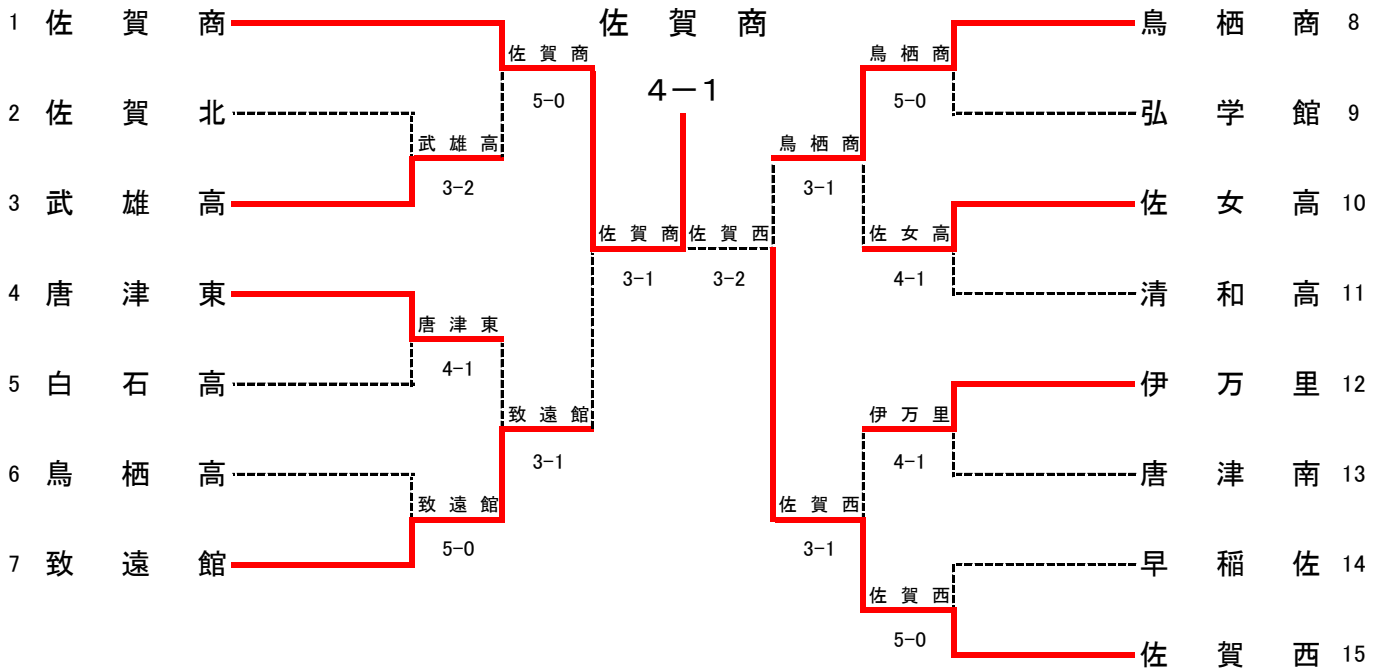

令和元年度 佐賀県高等学校テニス新人大会(兼 第42回全国選抜高校テニス大会佐賀県大会)
10月5, 6日 (於 SAGAサンライズパーク庭球場)

女子団体
優勝