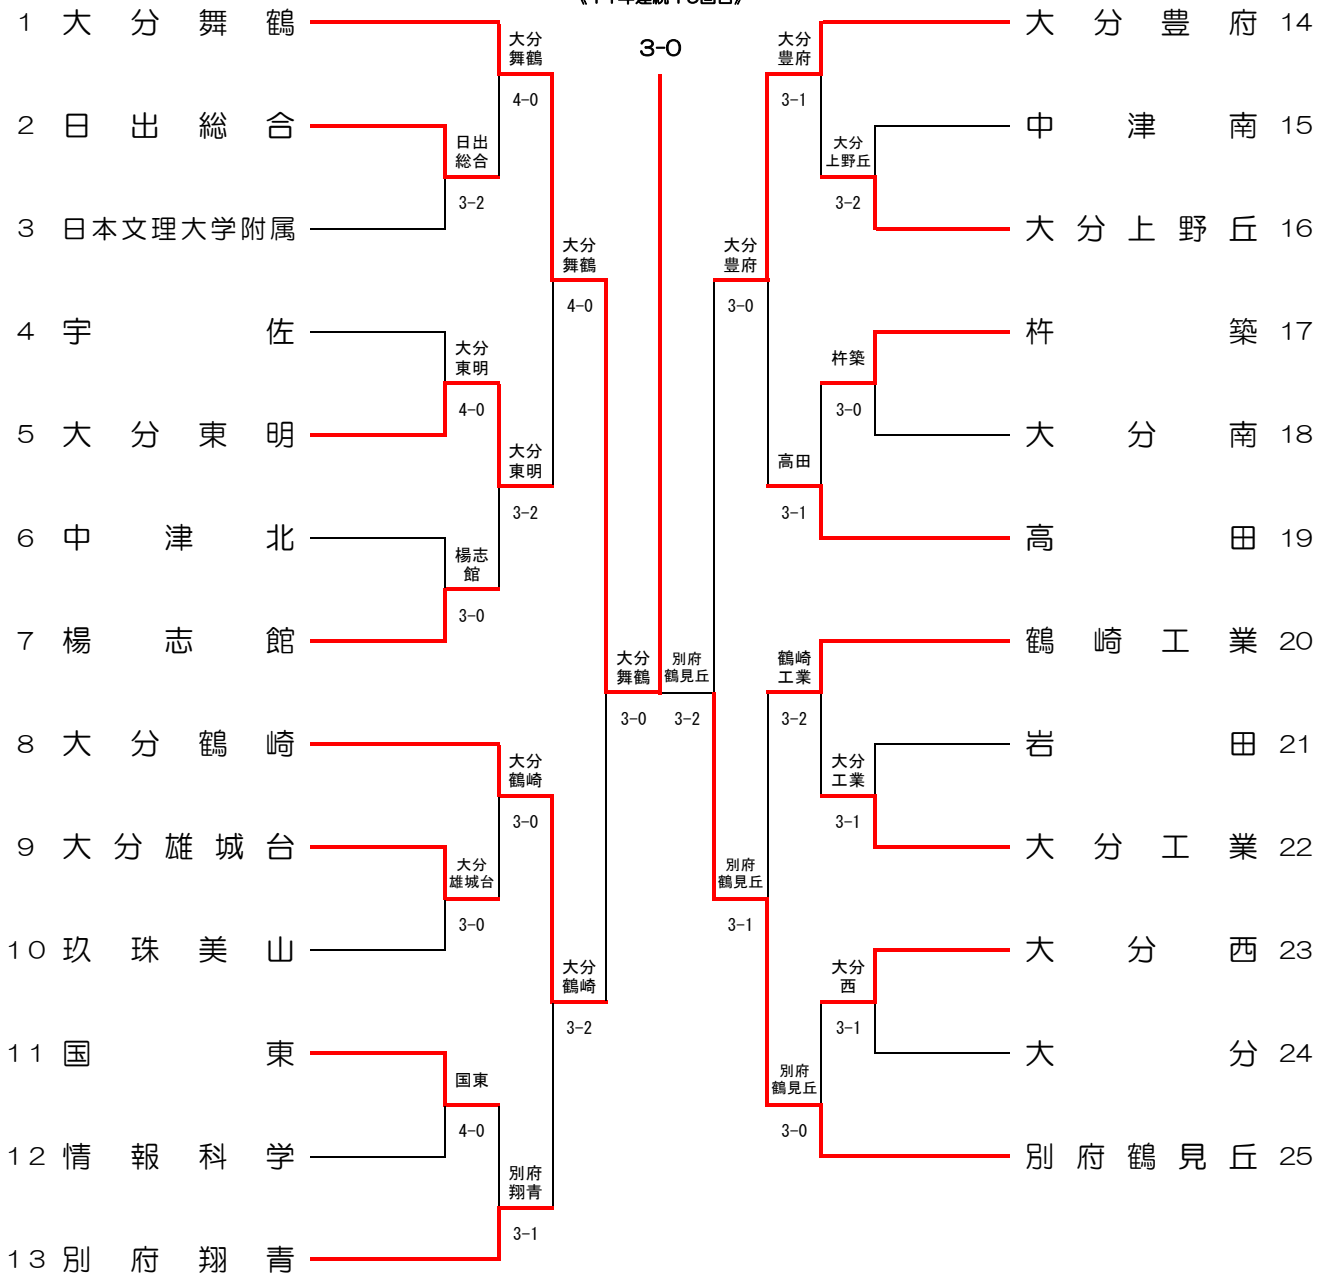

令和元年度 大分県高等学校新人テニス競技大会

(兼 第42回全国選抜高校テニス大会九州地区大会大分県予選)

大会結果

日時 令和元年10月12日(土)～13日(日)
《荒天予備日》 15日(火)

場所 大分スポーツ公園だいぎんテニスコート
大分市営駄ノ原テニスコート

主催 大分県高等学校体育連盟

大分県教育委員会

令和元年度 大分県高等学校新人テニス競技大会

兼 第42回全国選抜高校テニス大会九州地区大会大分県予選

【男子団体】

優勝
大分舞鶴

《11年連続19回目》

第2代表決定戦

(第2代表決定戦については、メインドローで対戦している場合は実施し、大分西)

(1~13の準決勝敗者)

大分鶴崎

(14~25の準決勝敗者)

大分豊府

(決勝戦敗者)

別府鶴見丘

第1代表

大分舞鶴

第2代表

別府鶴見丘

第3代表

大分豊府

令和元年度 大分県高等学校新人テニス競技大会 団体戦詳細

QF	1	大分舞鶴	4-0	大分東明	5
S1	太田	翔②	61	小野	健太②
D1	井上	亜希斗②	60	佐保	洸太郎②
	太田	佳人②		川村	祐翔②
S2	鈴木	蒼平②	61	赤峯	太一①
D2	副田	太樹①	60	宮崎	祐①
	川上	大貴①		有馬	智希①
S3	須佐	優翔②		足立	幹太②

QF	8	大分鶴崎	3-2	別府翔青	13
S1	安部	凌平②	61	吉岡	人輝②
D1	今坂	友紀①	61	足立	捷②
	原岡	健人②		工藤	友樹①
S2	西條	佑海①	06	甲斐	颯人①
D2	佐瀬	智大①	76(6)	大川	和真①
	前田	敦哉①		藤井	海斗①
S3	五十川	統真②	06	野中	陽幸①