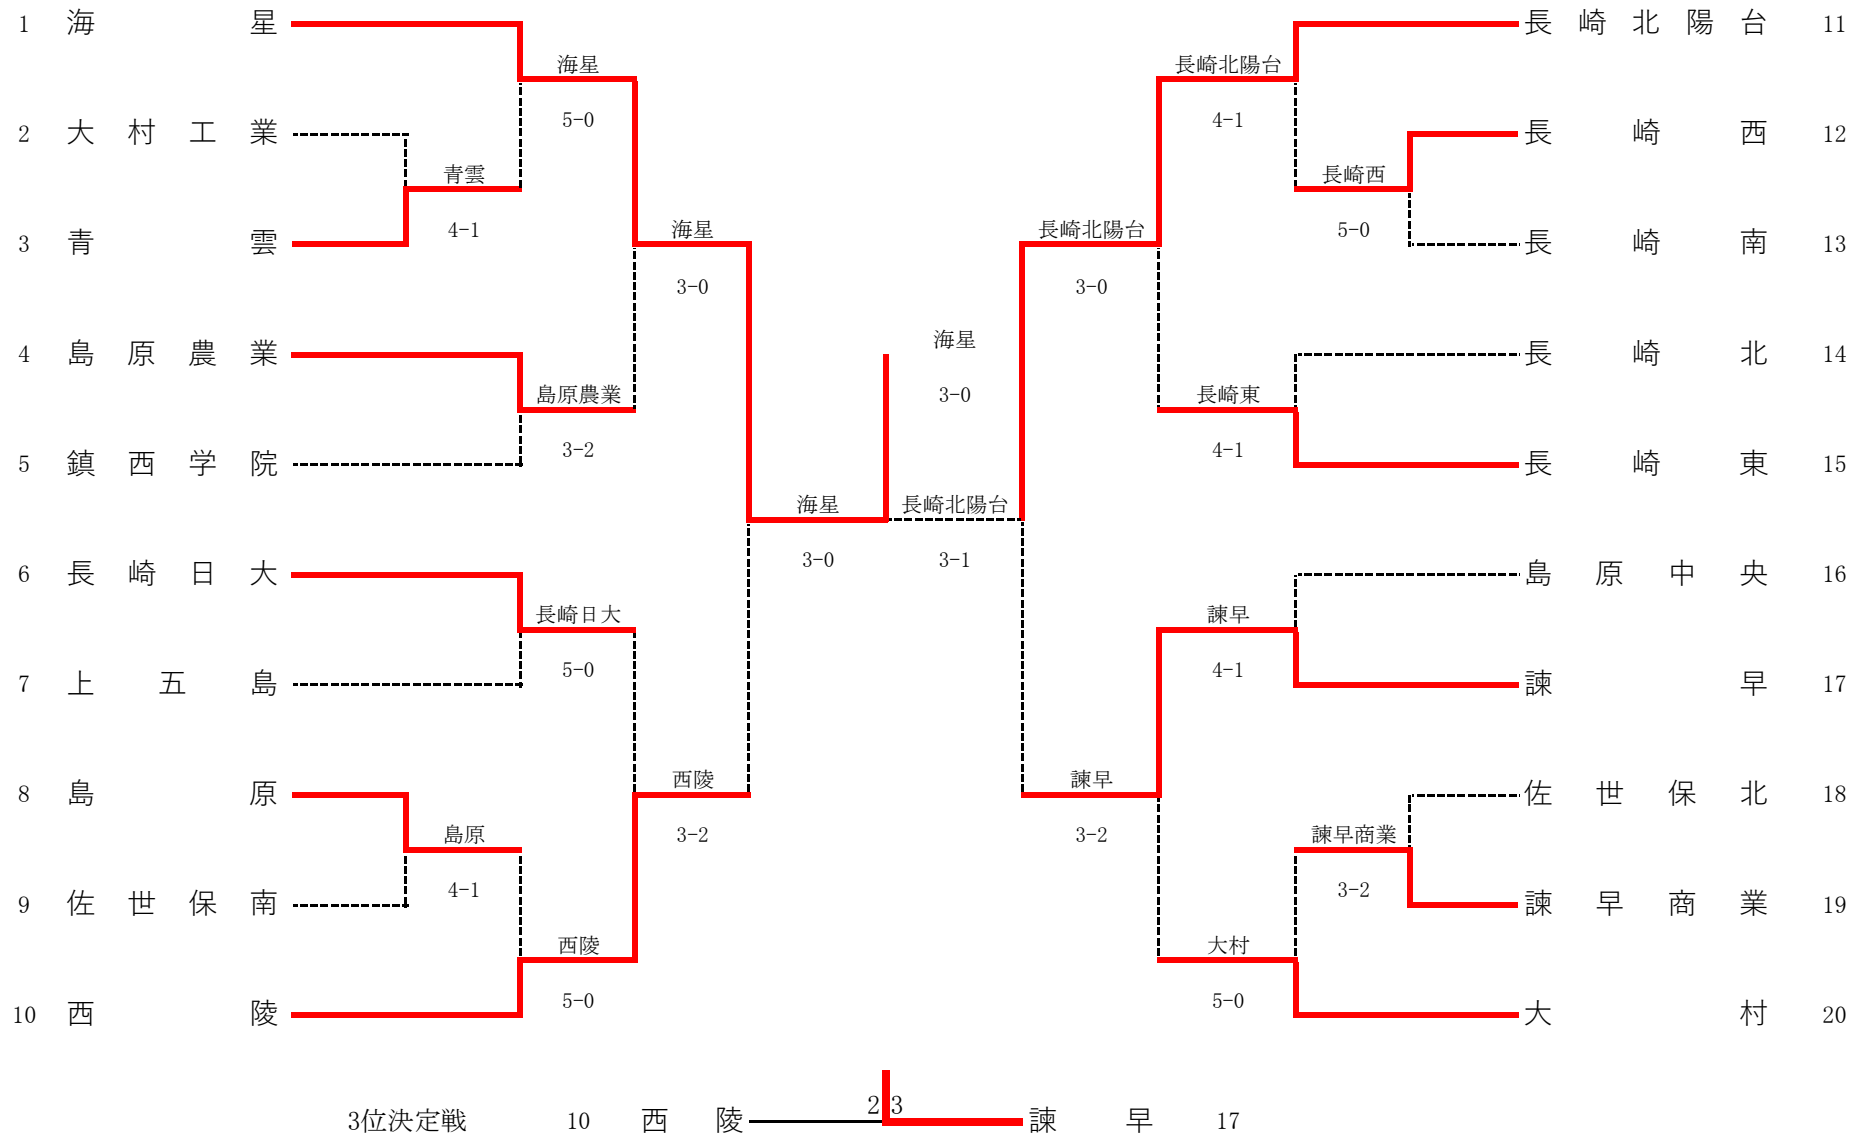

令和元年度第42回全国高等学校選抜テニス競技長崎県大会 男子団体

男子団体

| | | | | | |
|-----|---|------------------|-----|------------------|---|
| 1R1 | 3 | 青雲 | 4-1 | 大村工業 | 2 |
| S1 | | 林 遼真① | 6-0 | 山本 陽由吾② | |
| D1 | | 長尾 拓真① 金高 至優① | 2-6 | 山内 悠生② 松原 弘希② | |
| S2 | | 添田 光② | 6-2 | 神谷 晃志② | |
| D2 | | 山口 修蔵① 高橋 祐樹① | 6-3 | 樫山 翔② 津田 凌汰② | |
| S3 | | 西山 凜① | 7-5 | 稲垣 和希② | |