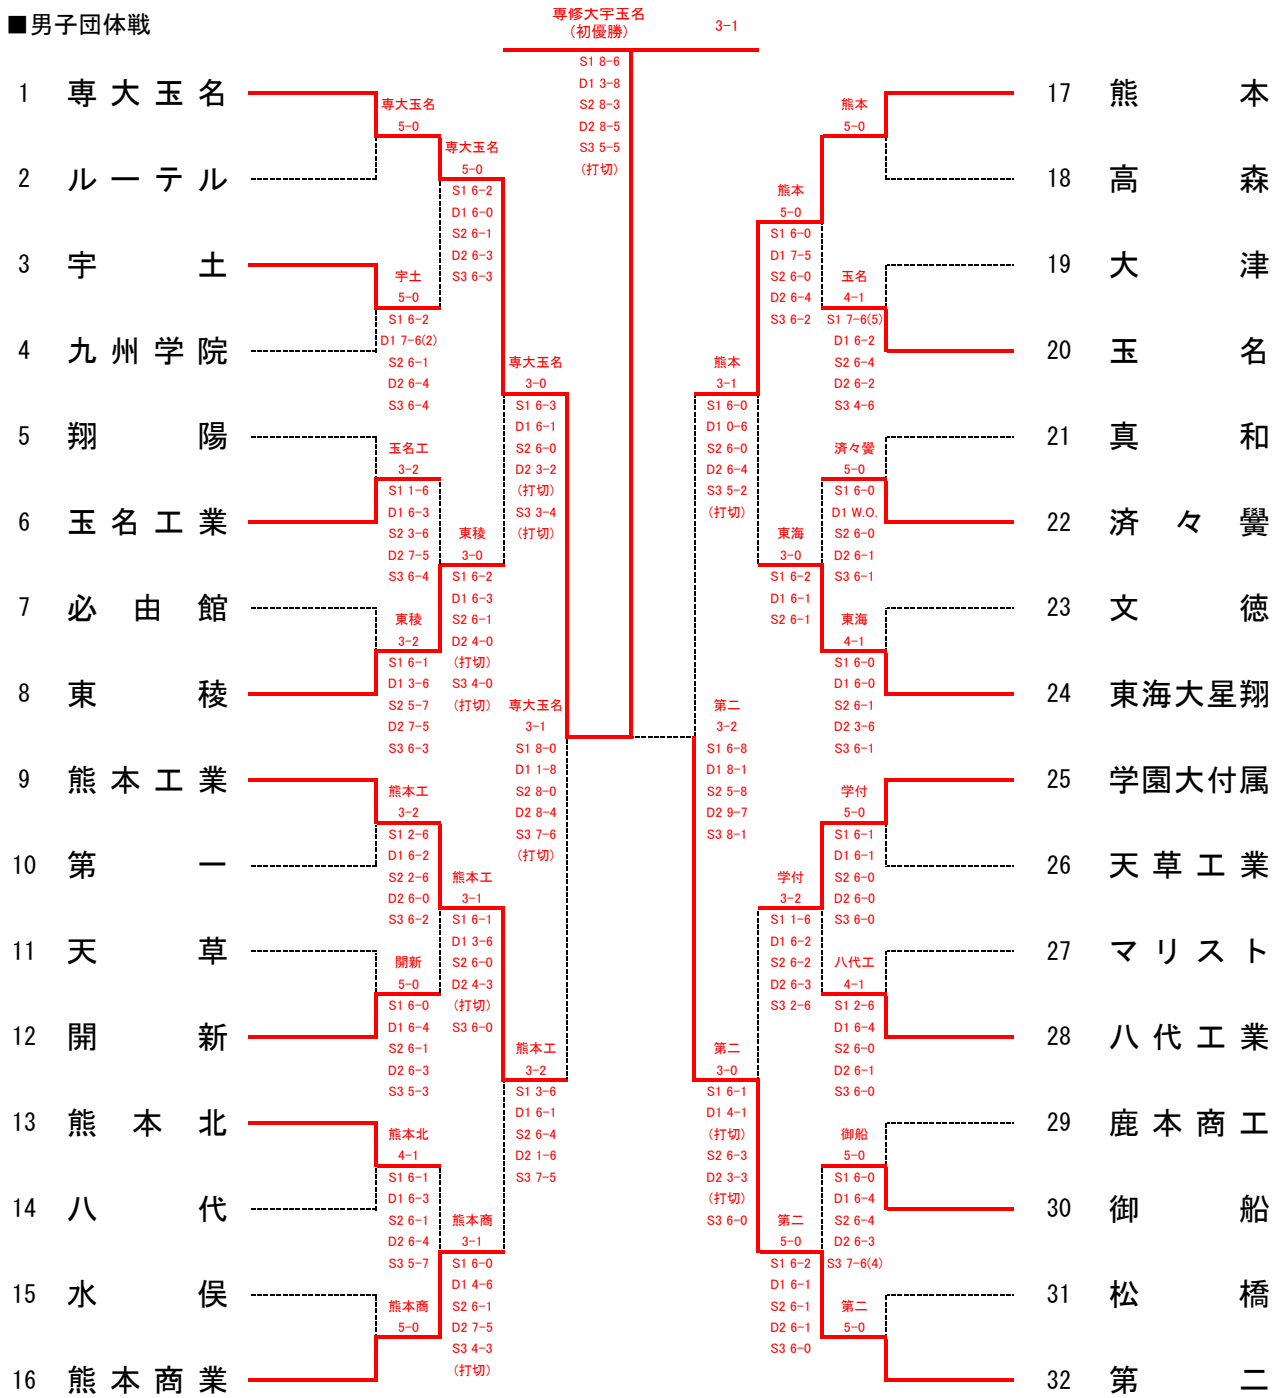

# 第42回全国選抜高校テニス九州地区大会熊本県予選大会

## 男子団体戦

熊本工業

熊本

3位決定戦

本戦で対戦  
済みのため  
行わない

2位決定戦

【シード順】

- ①専大玉名
- ②第二
- ③熊本
- ④熊本商業
- ⑤熊本工業
- ⑥東海大星翔
- ⑦学園大付属
- ⑧東稜