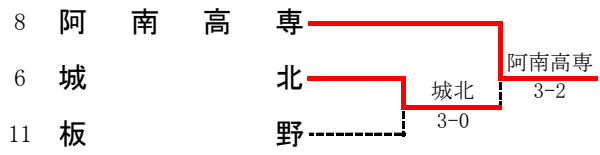

# 第42回全国選抜高校テニス大会四国地区徳島県予選 結果

令和元年10月19日(土)大神子病院しあわせの里テニスセンター

男子団体

2位決定トーナメント

城南と阿南高専が四国地区大会に出場

男子団体詳細

<b>1R1</b>	<b>3</b>	城東	4-1	小松島西	<b>2</b>
S1		中尾 駿介①	61	谷崎 健汰②	
D1		吉本 竜之助② 橋川 寛生②	62	岸本 宗馬② 井内 淳之介①	
S2		齋藤 壮馬②	26	安田 琉月②	
D2		清水 亮② 町田 昂海②	62	山田 大暉② 寺西 芳貴①	
S3		福居 佳太郎②	63	浅樋 知暉②	