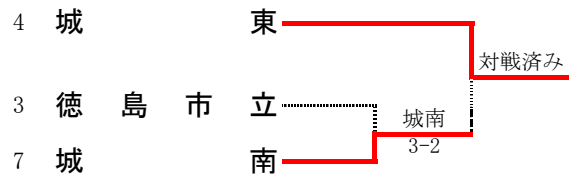

<b>準決</b>	<b>8</b>	阿南高専	3-0	板野	<b>11</b>
S1		矢野 大輝②	61	竹谷 友希②	
D1		棚橋 歩② 美馬 歩嵩①	(41)	奥井 尊叡② 井元 凜太郎②	
S2		齋藤 寛浩②	(41)	中村 滯也①	
D2		野口 真斗② 岡田 莉右②	61	植松 健心② 伊丹 颯②	
S3		鹿島 悠矢①	61	中田 侑希①	

<b>決勝</b>	<b>1</b>	城南	3-0	阿南高専	<b>8</b>
S1		井上 憂大①	(70)	齋藤 寛浩②	
D1		東 太陽② 門田 和航②	80	吉川 光① 野口 真斗②	
S2		濱田 航太②	81	鹿島 悠矢①	
D2		岸本 勇人② 猪内 遼平②	(51)	棚橋 歩② 美馬 歩嵩①	
S3		寺崎 呼人①	80	岡田 莉右②	

<b>2決1R</b>	<b>6</b>	城北	3-0	板野	<b>11</b>
S1		嵯峨山 智哉②	60	竹谷 友希②	
D1		田上 隼翔② 山内 奏汰②	(53)	奥井 尊叡② 井元 凜太郎②	
S2		佐々木 二武①	(52)	中村 滯也①	
D2		美馬 伊織① 佐々木 淳①	61	植松 健心② 伊丹 颯②	
S3		野田 敬介②	61	中田 侑希①	

<b>2決2R</b>	<b>8</b>	阿南高専	3-2	城北	<b>6</b>
S1		矢野 大輝②	08	嵯峨山 智哉②	
D1		棚橋 歩② 美馬 歩嵩①	85	田上 隼翔② 山内 奏汰②	
S2		齋藤 寛浩②	68	佐々木 二武①	
D2		野口 真斗② 岡田 莉右②	83	美馬 伊織① 佐々木 淳①	
S3		鹿島 悠矢①	84	野田 敬介②	

# 第42回全国選抜高校テニス大会四国地区徳島県予選 結果

女子団体

令和元年10月20日(日)大神子病院しあわせの里テニスセンター

2位決定トーナメント

徳島商業と城東が四国地区大会に出場

女子団体詳細

<b>1R1</b>	<b>3</b>	徳島市立	3-2	徳島北	<b>2</b>
S1		川田 香菜子②	60	岩本 和奈②	
D1		坂本 采瞳① 橋本 春佳①	46	後藤 あこ② 廣川 涼帆②	
S2		保里 妃香②	60	四宮 佳歩②	
D2		後藤 梨緒① 近藤 日和①	67(5)	木内 遥② 小寺 愛理①	
S3		三原 ゆい②	76(3)	増田 美咲②	