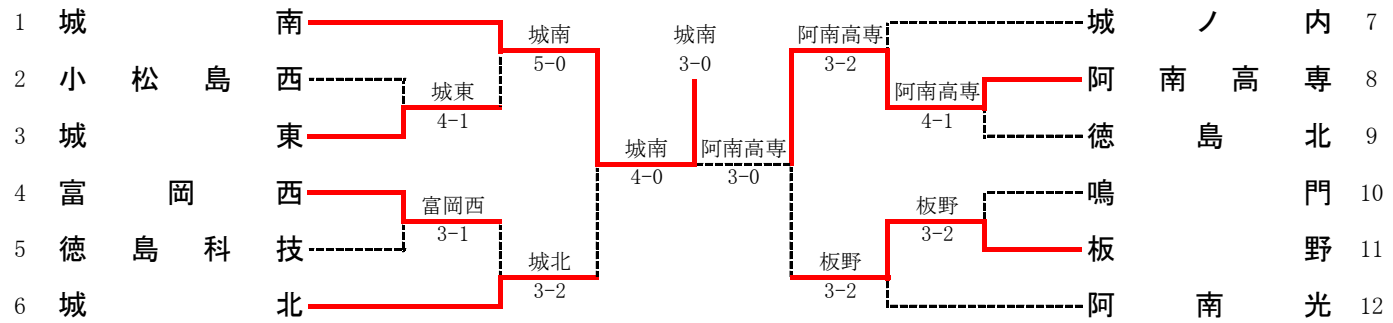

# 第42回全国選抜高校テニス大会四国地区徳島県予選 結果

令和元年10月19日(土)大神子病院しあわせの里テニスセンター

男子団体

2位決定トーナメント

城南と阿南高専が四国地区大会に出場

男子団体詳細

<b>1R1</b>	<b>3</b>	城東	4-1	小松島西	<b>2</b>
S1		中尾 駿介①	61	谷崎 健汰②	
D1		吉本 竜之助② 橋川 寛生②	62	岸本 宗馬② 井内 淳之介①	
S2		齋藤 壮馬②	26	安田 琉月②	
D2		清水 亮② 町田 昂海②	62	山田 大暉② 寺西 芳貴①	
S3		福居 佳太郎②	63	浅樋 知暉②	