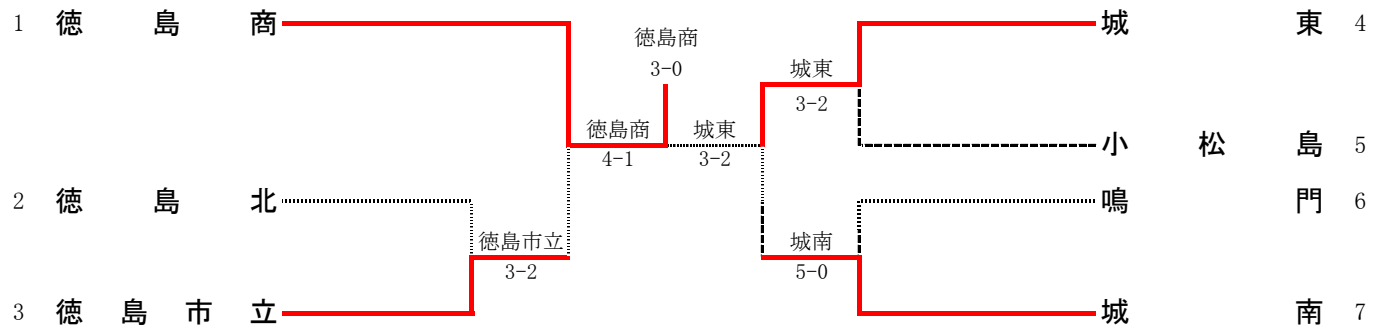

第42回全国選抜高校テニス大会四国地区徳島県予選 結果

女子団体

令和元年10月20日(日)大神子病院しあわせの里テニスセンター