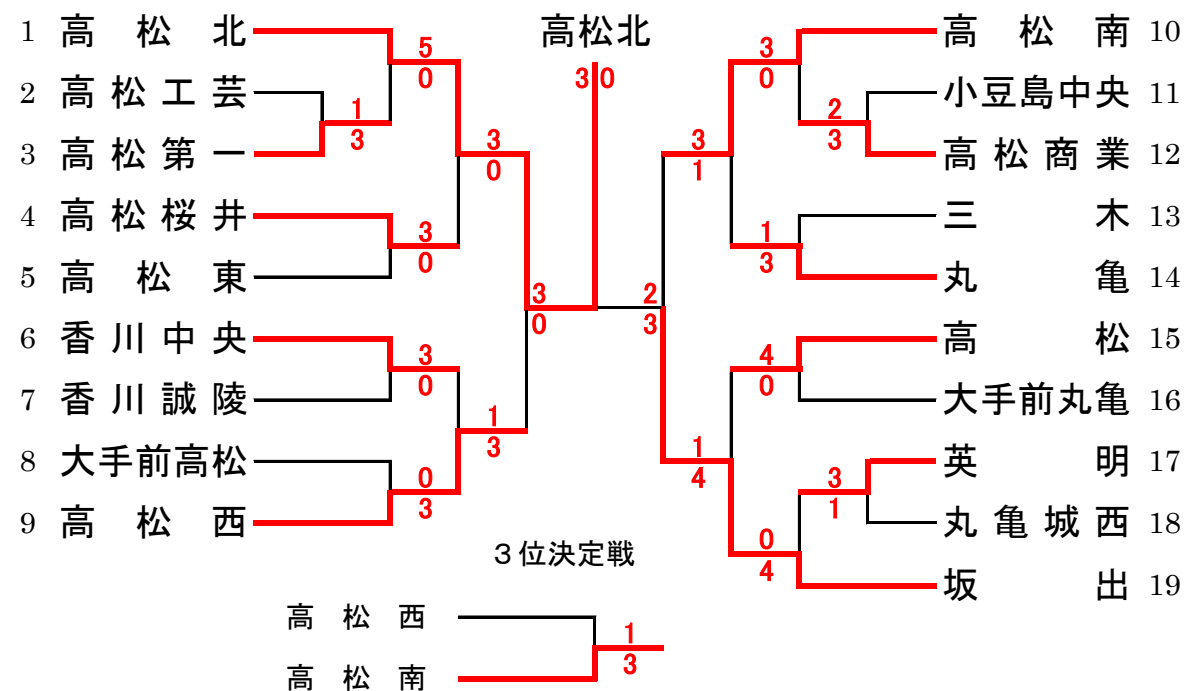

令和元年度 香川県高等学校新人大会テニス競技  
兼 第42回全国選抜高校テニス大会香川県予選

令和元年10月19日、20日、26日 香川県総合運動公園

男子 団体戦

女子 団体戦