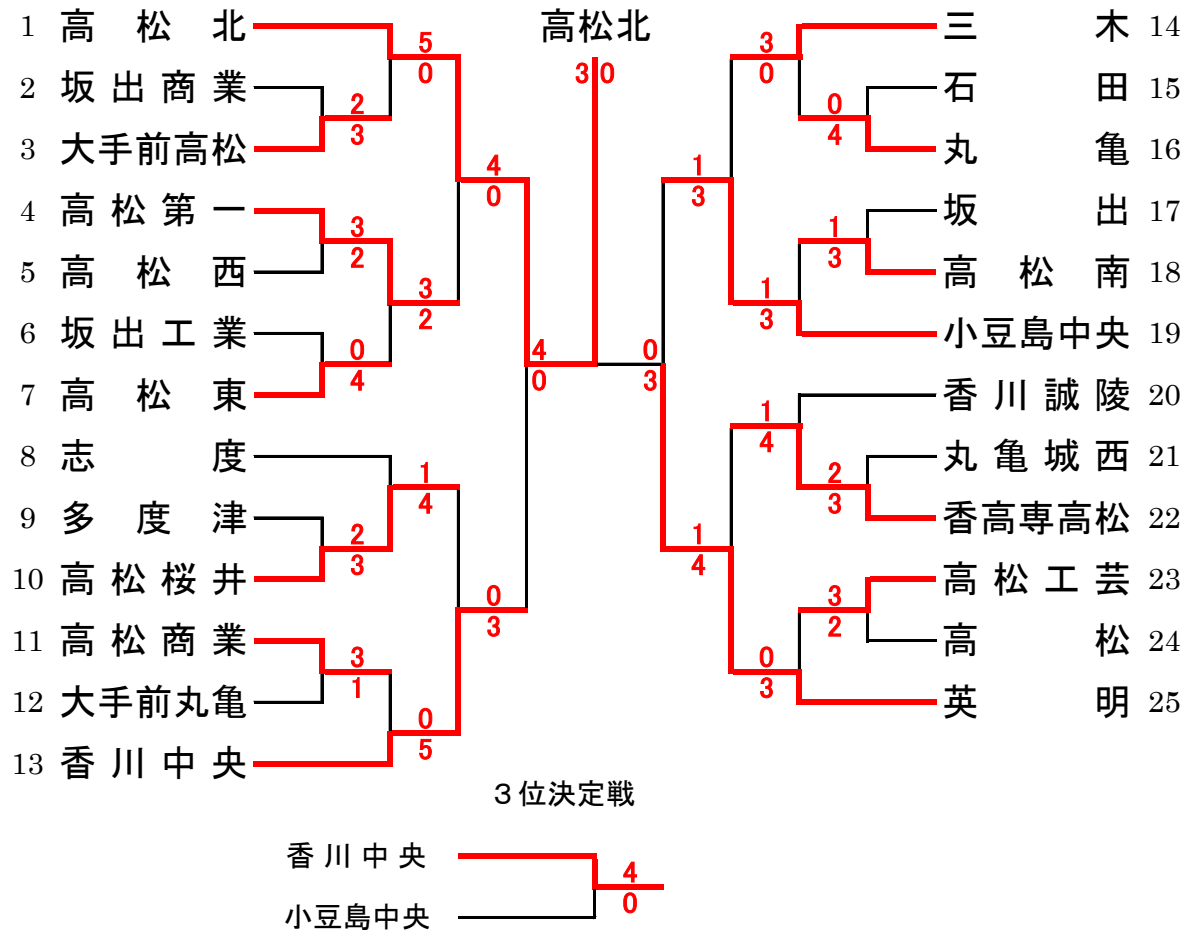

令和元年度 香川県高等学校新人大会テニス競技  
兼 第42回全国選抜高校テニス大会香川県予選

令和元年10月19日、20日、26日 香川県総合運動公園

男子 団体戦

女子 団体戦