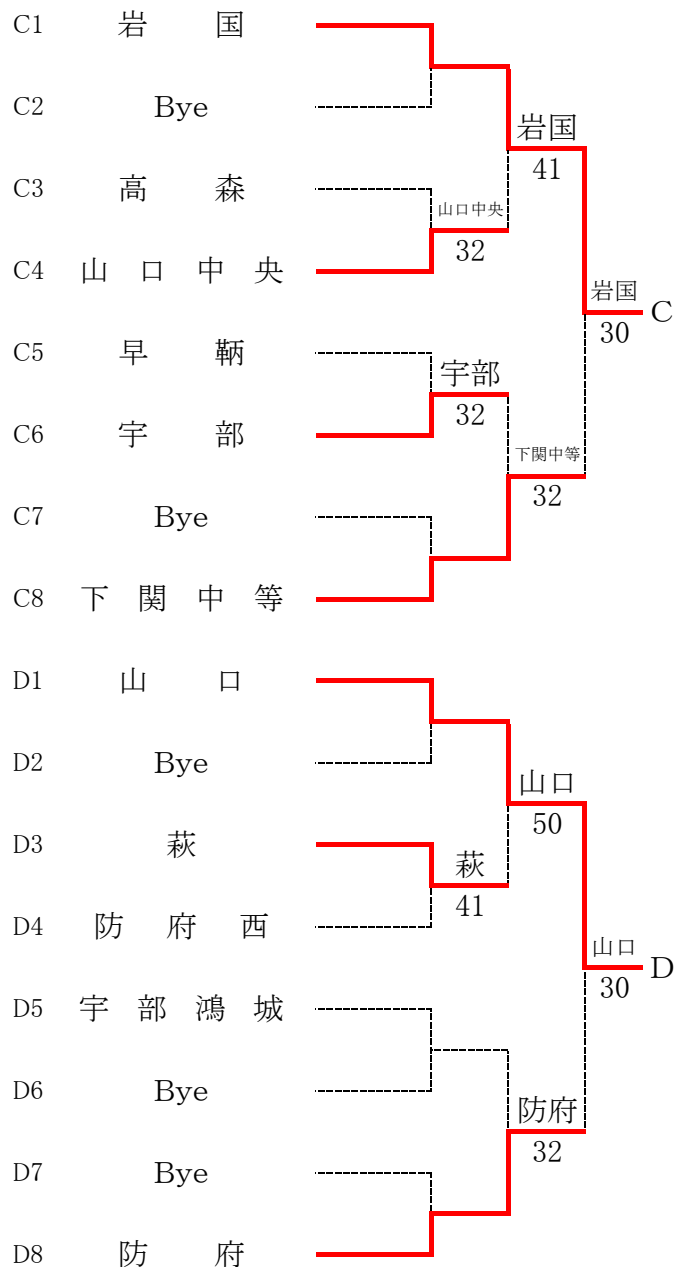

令和元年度山口県体育大会テニス競技高校の部(団体) 兼 第42回全国選抜高校テニス大会山口県予選会

令和元年10月26日～10月27日 宇部中央公園テニスコート

団体【男子】  
決勝トーナメント

2位決定戦(同じ対戦は行わない)

予選トーナメント

令和元年度山口県体育大会テニス競技高校の部(団体) 兼 第42回全国選抜高校テニス大会山口県予選会

令和元年10月26日～10月27日 宇部中央公園テニスコート

団体【男子】詳細

令和元年度山口県体育大会テニス競技高校の部(団体) 兼 第42回全国選抜高校テニス大会山口県予選会

令和元年10月26日～10月27日 宇部中央公園テニスコート

団体【男子】詳細

2R

D1	山口	5 - 0	D3	萩
S1	木本 達也	6 - 0	S1	宮沖 隼颯
D1	川本 乾三セイイン	6 - 2	D1	繁友 楓
	三浦 結人			杉浦 諒成
S2	柴丸 直人	6 - 0	S2	清角 翼
D2	益野 慎之介	6 - 4	D2	福永 旭紘
	原 尚史			羽鳥 仁雄
S3	元村 大悟	6 - 3	S3	佃 雅斗