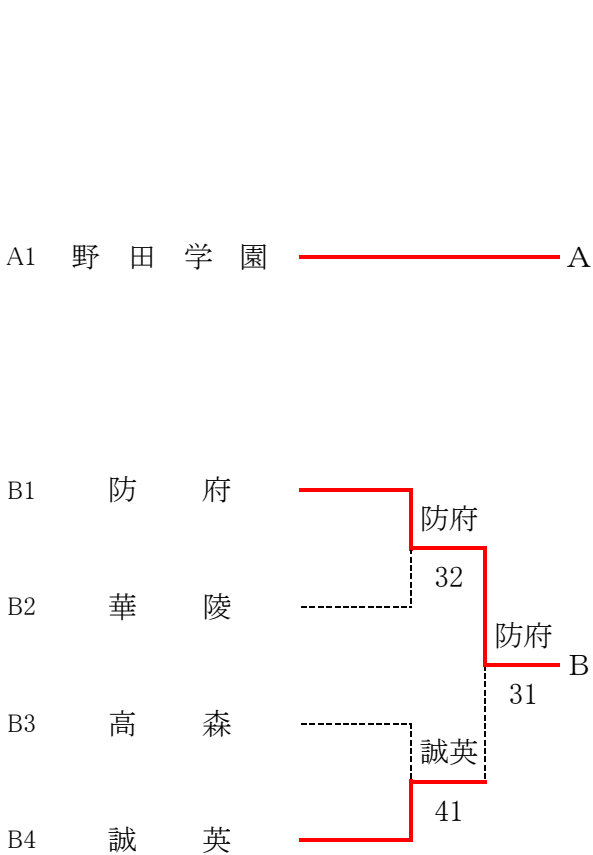

令和元年度山口県体育大会テニス競技高校の部(団体) 兼 第42回全国選抜高校テニス大会山口県予選会

令和元年10月26日～10月27日 宇部中央公園テニスコート

団体【女子】  
決勝トーナメント

2位決定戦(同じ対戦は行わない)

予選トーナメント

令和元年度山口県体育大会テニス競技高校の部(団体) 兼 第42回全国選抜高校テニス大会山口県予選会

令和元年10月26日～10月27日 宇部中央公園テニスコート

団体【女子】詳細

1R

B1	防府	3 - 2	B2	華陵
S1	内田 帆春	6 - 1	S1	濱田 満菜実
D1	濱口 侑咲	6 - 3	D1	生駒 美佳
	田浦 梨花			石田 志穂
S2	中本 ひかる	6 (4) 7	S2	米倉 りえる
D2	鍋井 千愛	6 (2) 7	D2	兼本 風香
	松前 里花			真鍋 舞
S3	土佐 唯月	6 - 4	S3	北村 瑠菜

1R

B3	高森	1 - 4	B4	誠英
S1	西田 和音	0 - 6	S1	今野 杏美
D1	西本 唯	6 (3) 7	D1	永松 愛梨
	石川 晏奈			松田 有生
S2	藏重 きれな	2 - 6	S2	柴崎 陽世
D2	藤廣 和香	1 - 6	D2	林 桃香
	秋田 実佑			中村 空美
S3	小野 春香	6 - 1	S3	田中 捺芽