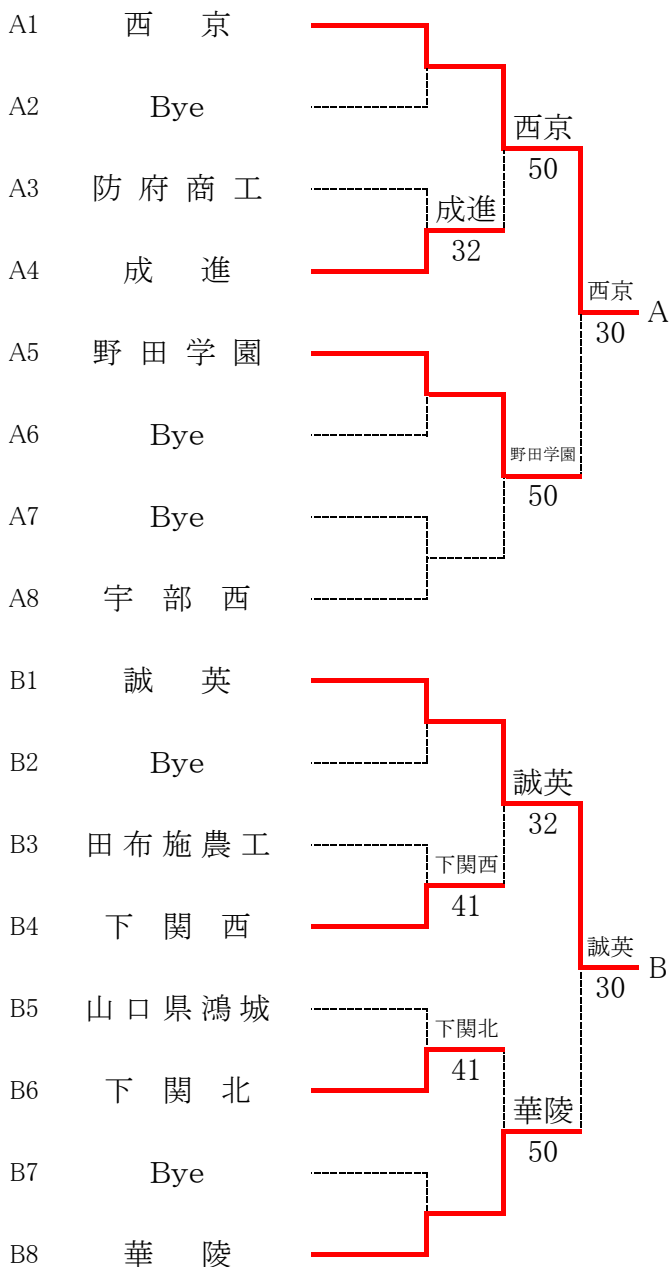

令和元年度山口県体育大会テニス競技高校の部(団体) 兼 第42回全国選抜高校テニス大会山口県予選会

令和元年10月26日～10月27日 宇部中央公園テニスコート

団体【男子】  
決勝トーナメント

2位決定戦(同じ対戦は行わない)

予選トーナメント

令和元年度山口県体育大会テニス競技高校の部(団体) 兼 第42回全国選抜高校テニス大会山口県予選会

令和元年10月26日～10月27日 宇部中央公園テニスコート

団体【男子】詳細

令和元年度山口県体育大会テニス競技高校の部(団体) 兼 第42回全国選抜高校テニス大会山口県予選会

令和元年10月26日～10月27日 宇部中央公園テニスコート

団体【男子】詳細

2R

D1	山口	5 - 0	D3	萩
S1	木本 達也	6 - 0	S1	宮沖 隼颯
D1	川本 乾三セイイン	6 - 2	D1	繁友 楓
	三浦 結人			杉浦 諒成
S2	柴丸 直人	6 - 0	S2	清角 翼
D2	益野 慎之介	6 - 4	D2	福永 旭紘
	原 尚史			羽鳥 仁雄
S3	元村 大悟	6 - 3	S3	佃 雅斗