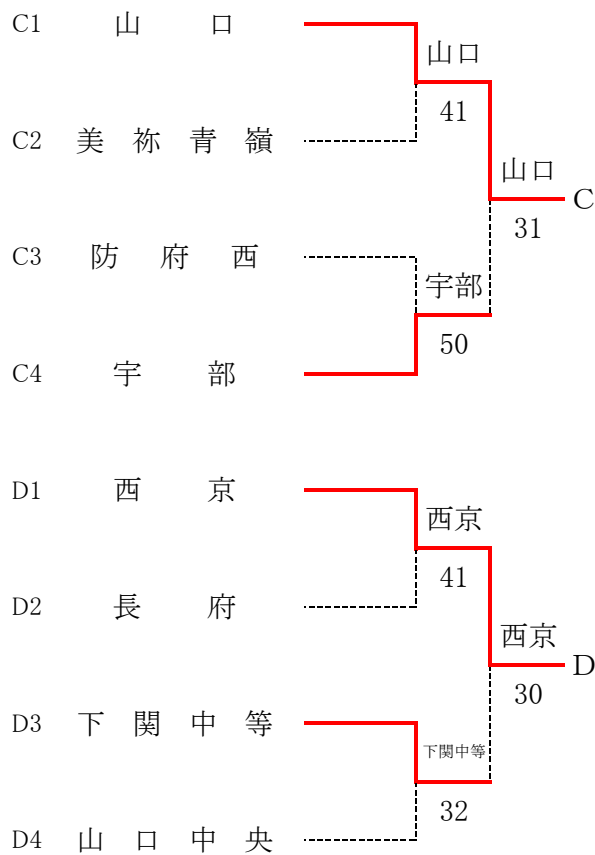

令和元年度山口県体育大会テニス競技高校の部(団体) 兼 第42回全国選抜高校テニス大会山口県予選会

令和元年10月26日～10月27日 宇部中央公園テニスコート

団体【女子】  
決勝トーナメント

2位決定戦(同じ対戦は行わない)

予選トーナメント

令和元年度山口県体育大会テニス競技高校の部(団体) 兼 第42回全国選抜高校テニス大会山口県予選会

令和元年10月26日～10月27日 宇部中央公園テニスコート

団体【女子】詳細