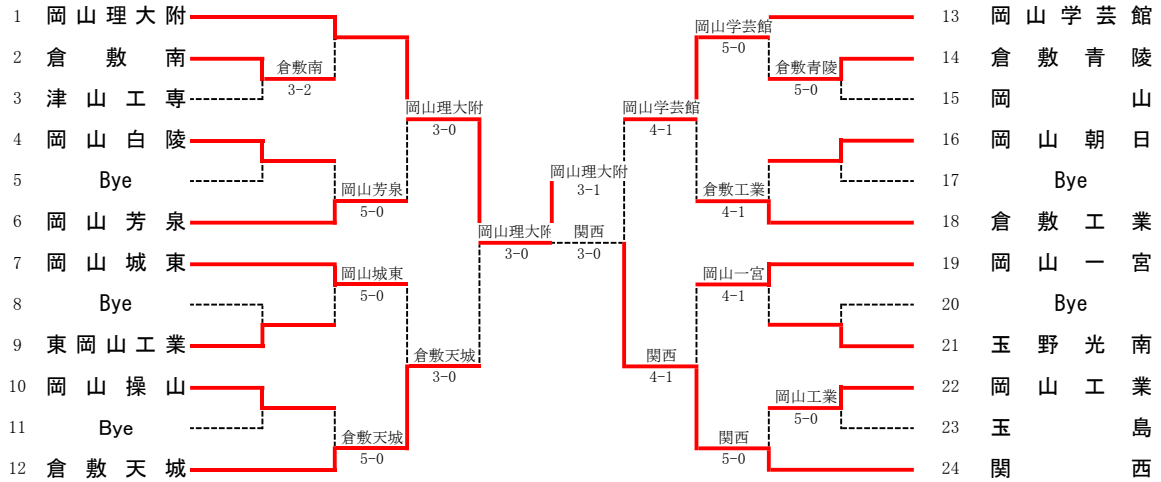

令和元年度 岡山県選抜高校テニス大会県予選 男子団体戦

1R1	2	倉敷南	3-2	津山工専	3
S1		合澤宏海②	58	井上颯②	
D1		白神克① 永田真也①	81	杉山龍玄② 尾崎光②	
S2		前田夏希①	85	阿部平良②	
D2		岡崎創太② 大水敦貴①	86	二階堂晃弘② 岡崎友亮①	
S3		石川裕都①	18	堅田凌太郎②	

1R5	14	倉敷青陵	5-0	岡山	15
S1		中島大智②	86	井口純①	
D1		楠本真也① 永井完英②	81	伊達太政① 馬場善弘①	
S2		平田壮一老②	85	川崎和人②	
D2		西本吏玖② 西坂陸玖②	80	樽崎裕也① 児島一輝②	
S3		佐貫風汰②	85	有吉健哉①	