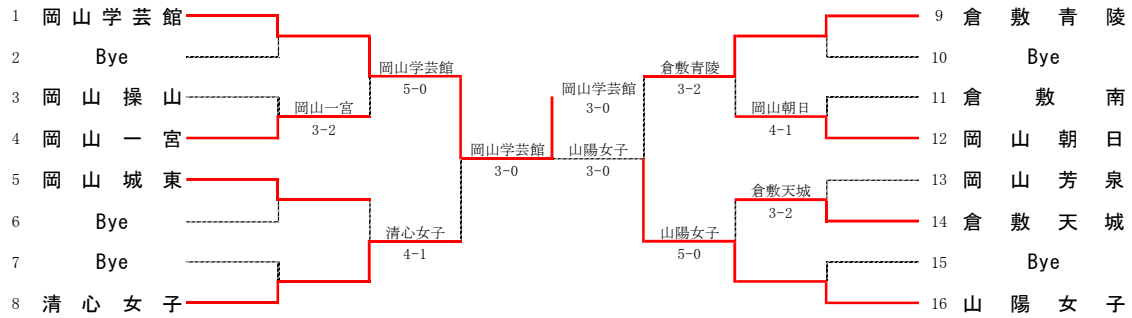

令和元年度 選抜高校テニス大会県予選 女子団体戦

1R2	4	岡山一宮	3-2	岡山操山	3
S1		田淵華鈴②	82	宮脇珠緒②	
D1		上井日向②	82	諏訪風花①	
		杉本香菜②		三宅晴乃①	
S2		和田晴楓②	81	入口莉帆①	
D2		東佑香②	38	井原菜那①	
		川上奈津穂②		新中七海①	
S3		黒瀬日向子②	68	大島ゆづか①	

1R6	12	岡山朝日	4-1	倉敷南	11
S1		大平奈緒②	82	山本陽菜②	
D1		上原怜子②	81	平松愛有加②	
		藤井彩夕子②		三宅康恵②	
S2		星川佑衣②	80	小野寺希美②	
D2		藤原黎②	89(3)	長谷川千夏②	
		橋本響①		山下紗奈②	
S3		土田菜摘②	86	河村ちひろ②	

1R7	14	倉敷天城	3-2	岡山芳泉	13
S1		岡田咲①	83	人見丹那②	
D1		林千尋①	85	原田彩希①	
		藤田愛佳①		桜井夕楓①	
S2		三宅優花②	18	難波吉玲佳②	
D2		山下祐果②	82	八木菜々花①	
		角南果林②		本多彩莉①	
S3		楠琉々華②	48	東里奈②	

S1					
D1					
S2					
D2					
S3					

2R1	1	岡山学芸館	5-0	岡山一宮	4
S1		中島玲亜①	80	黒瀬日向子②	
D1		本地望愛②	80	田淵華鈴②	
		不田妃芽乃②		和田晴楓②	
S2		同前華怜来①	80	松浦晃子①	
D2		内田結子①	80	上井日向②	
		内亀美咲②		杉本香菜②	
S3		青梨里咲①	80	田原美咲①	

2R2	8	清心女子	4-1	岡山城東	5
S1		赤堀綾②	83	刀脇凜②	
D1		栗田萌衣②	48	城なつみ②	
		下山桃加②		能瀬美月②	
S2		大槻吏優②	84	尾崎未奈②	
D2		安友咲世②	80	佐伯真悠②	
		河合香恋②		三宅希児②	
S3		北小路友里②	86	石野ひな①	

2R3	9	倉敷青陵	3-2	岡山朝日	12
S1		古池結芽②	82	大平奈緒②	
D1		亀山愛未②	18	上原怜子②	
		奥田麻友②		藤井彩夕子②	
S2		溝淵麻恩①	38	星川佑衣②	
D2		塩田夏菜子②	98(2)	藤原黎②	
		赤澤莉子②		橋本響①	
S3		檜崎つくし②	83	土田菜摘②	

2R4	16	山陽女子	5-0	倉敷天城	14
S1		河野彩奈①	80	三宅優花②	
D1		坂井愛悠②	80	岡田咲①	
		森 萌希①		林千尋①	
S2		菱川夏奈②	80	楠琉々華②	
D2		角道璃奈②	81	山下祐果②	
		金光智慧①		岡本瑞季①	
S3		長原櫻②	80	角南果林②	

準決	1	岡山学芸館	3-0	清心女子	8
S1		吉本菜月①	80	栗田萌衣②	
D1		同前華怜来①	61打切	安友咲世②	
		本地望愛②		大槻吏優②	
S2		青梨里咲①	80	下山桃加②	
D2		不田妃芽乃②	60打切	赤堀綾②	
		内亀美咲②		北小路友里②	
S3		内田結子①	80	河合香恋②	

準決	16	山陽女子	4-0	倉敷青陵	9
S1		河野彩奈①	80	古池結芽②	
D1		坂井愛悠②	80	溝淵麻恩①	
		森 萌希①		檜崎つくし②	
S2		菱川夏奈②	81	塩田夏菜子②	
D2		角道璃奈②	52打切	奥田麻友②	
		金光智慧①		赤澤莉子②	
S3		長原櫻②	80	朝山成美②	

決勝	1	岡山学芸館	3-0	山陽女子	16
S1		吉本菜月①	80	河野彩奈①	
D1		同前華怜来①	43打切	菱川夏奈②	
		本地望愛②		坂井愛悠②	
S2		中島玲亜①	80	金光智慧①	
D2		不田妃芽乃②	34打切	長原櫻②	
		内田結子①		森 萌希①	
S3		青梨里咲①	80	角道璃奈②	

2位決定	8	清心女子	0-3	山陽女子	16
S1		栗田萌衣②	08	河野彩奈①	
D1		安友咲世②	06打切	坂井愛悠②	
		大槻吏優②		森 萌希①	
S2		下山桃加②	18	菱川夏奈②	
D2		赤堀綾②	14打切	角道璃奈②	
		北小路友里②		金光智慧①	
S3		河合香恋②	08	長原櫻②	

3位決定	8	清心女子	3-1	倉敷青陵	9
S1		赤堀綾②	08	古池結芽②	
D1		栗田萌衣②	56打切	溝淵麻恩①	
		下山桃加②		檜崎つくし②	
S2		大槻吏優②	97	塩田夏菜子②	
D2		安友咲世②	82	奥田麻友②	
		河合香恋②		赤澤莉子②	
S3		北小路友里②	81	亀山愛未②