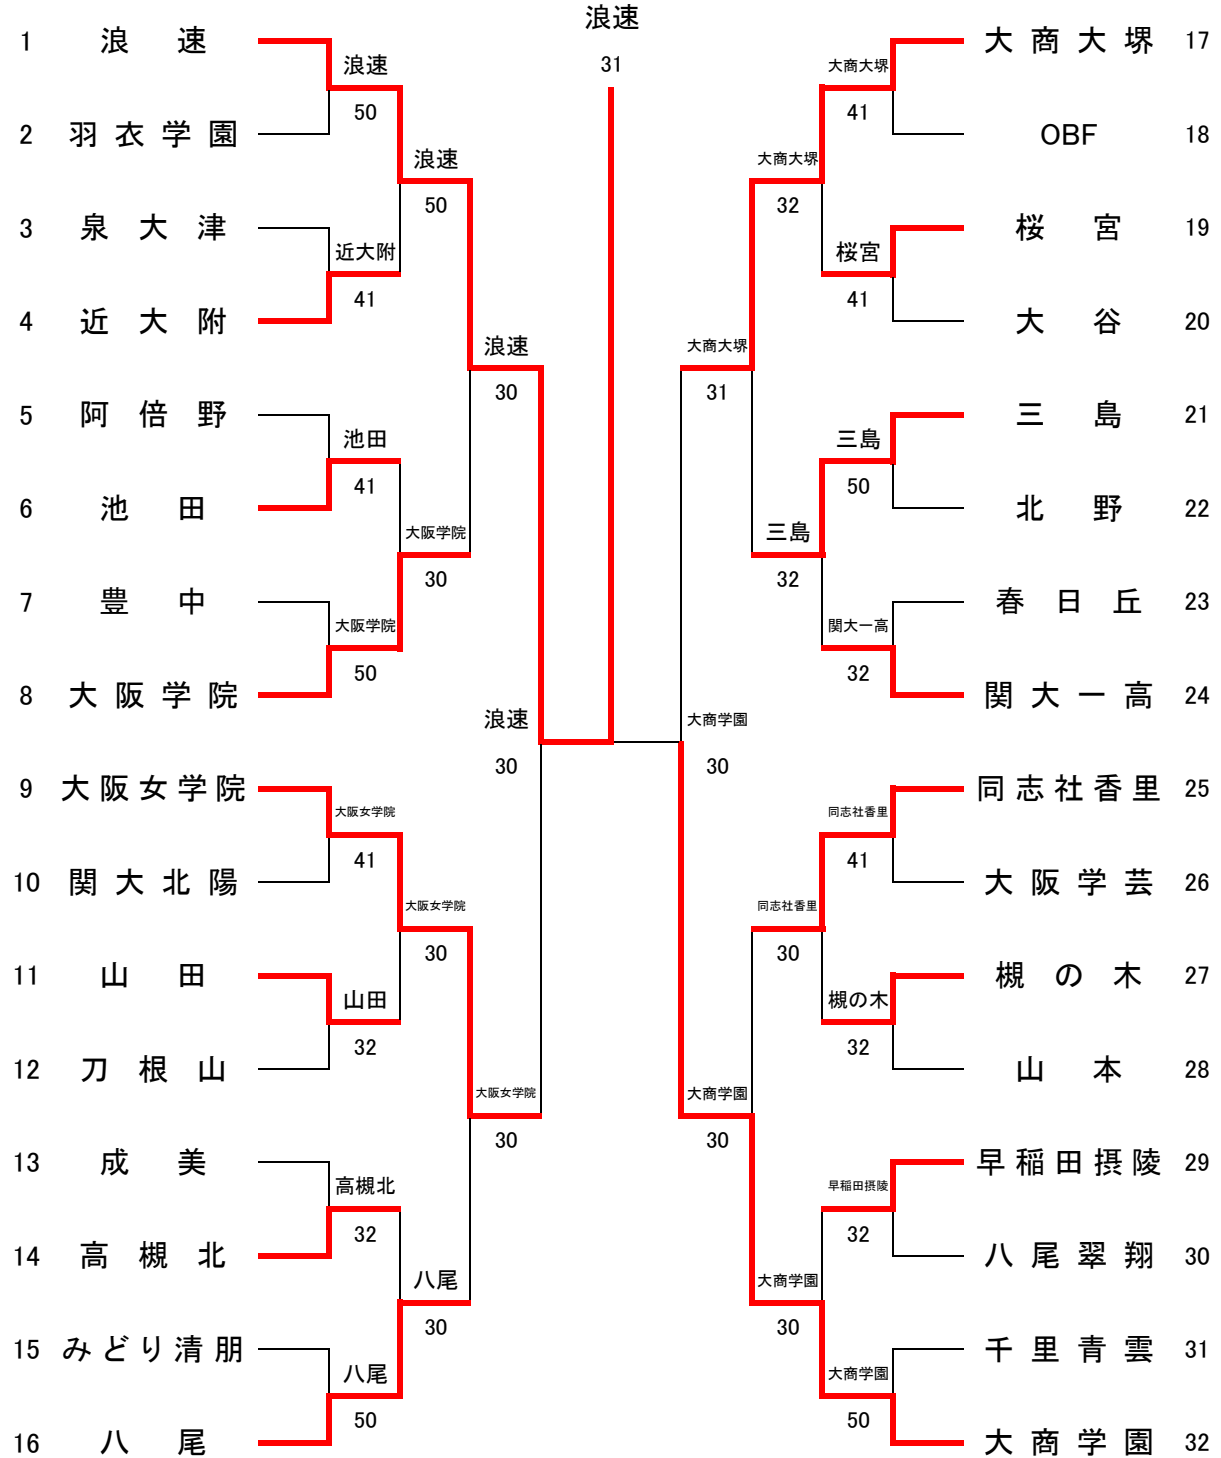

令和元年度大阪高等学校秋季テニス大会(1部)兼近畿高等学校テニス大会(団体の部)大阪府予選
本戦：令和元年9月29日～10月13日
蜻蛉池公園・各学校

女子団体本戦

シード順位

1 浪速	5 大阪学院
2 大商学園	6 八尾
3 大阪女学院	7 大商大塚
4 関大一高	8 同志社香里