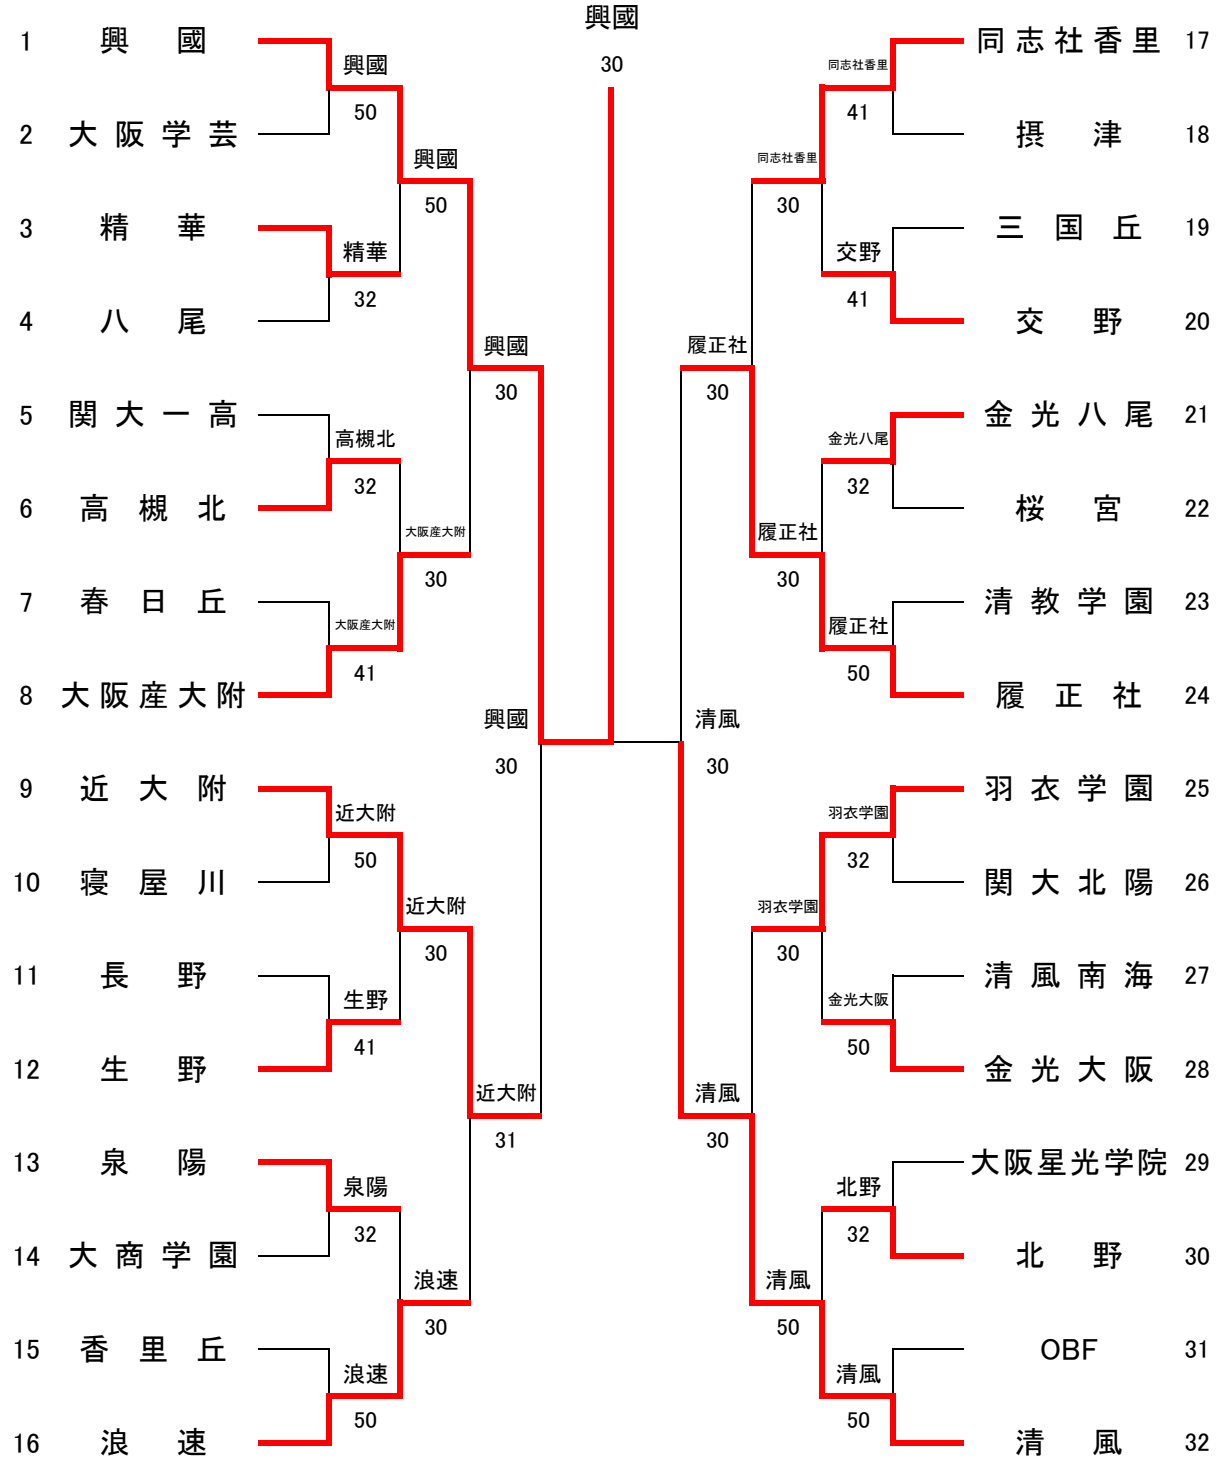

令和元年度大阪高等学校秋季テニス大会(1部)兼近畿高等学校テニス大会(団体の部)大阪府予選
 本戦：令和元年9月29日～10月13日
 MTP舞洲・蜻蛉池公園・各学校

男子団体本戦

シード順位

- | | |
|-------|---------|
| 1 興國 | 5 大阪産大附 |
| 2 清風 | 6 浪速 |
| 3 近大附 | 7 羽衣学園 |
| 4 履正社 | 8 同志社香里 |

令和元年度 大阪高等学校秋季テニス大会 本戦結果詳細