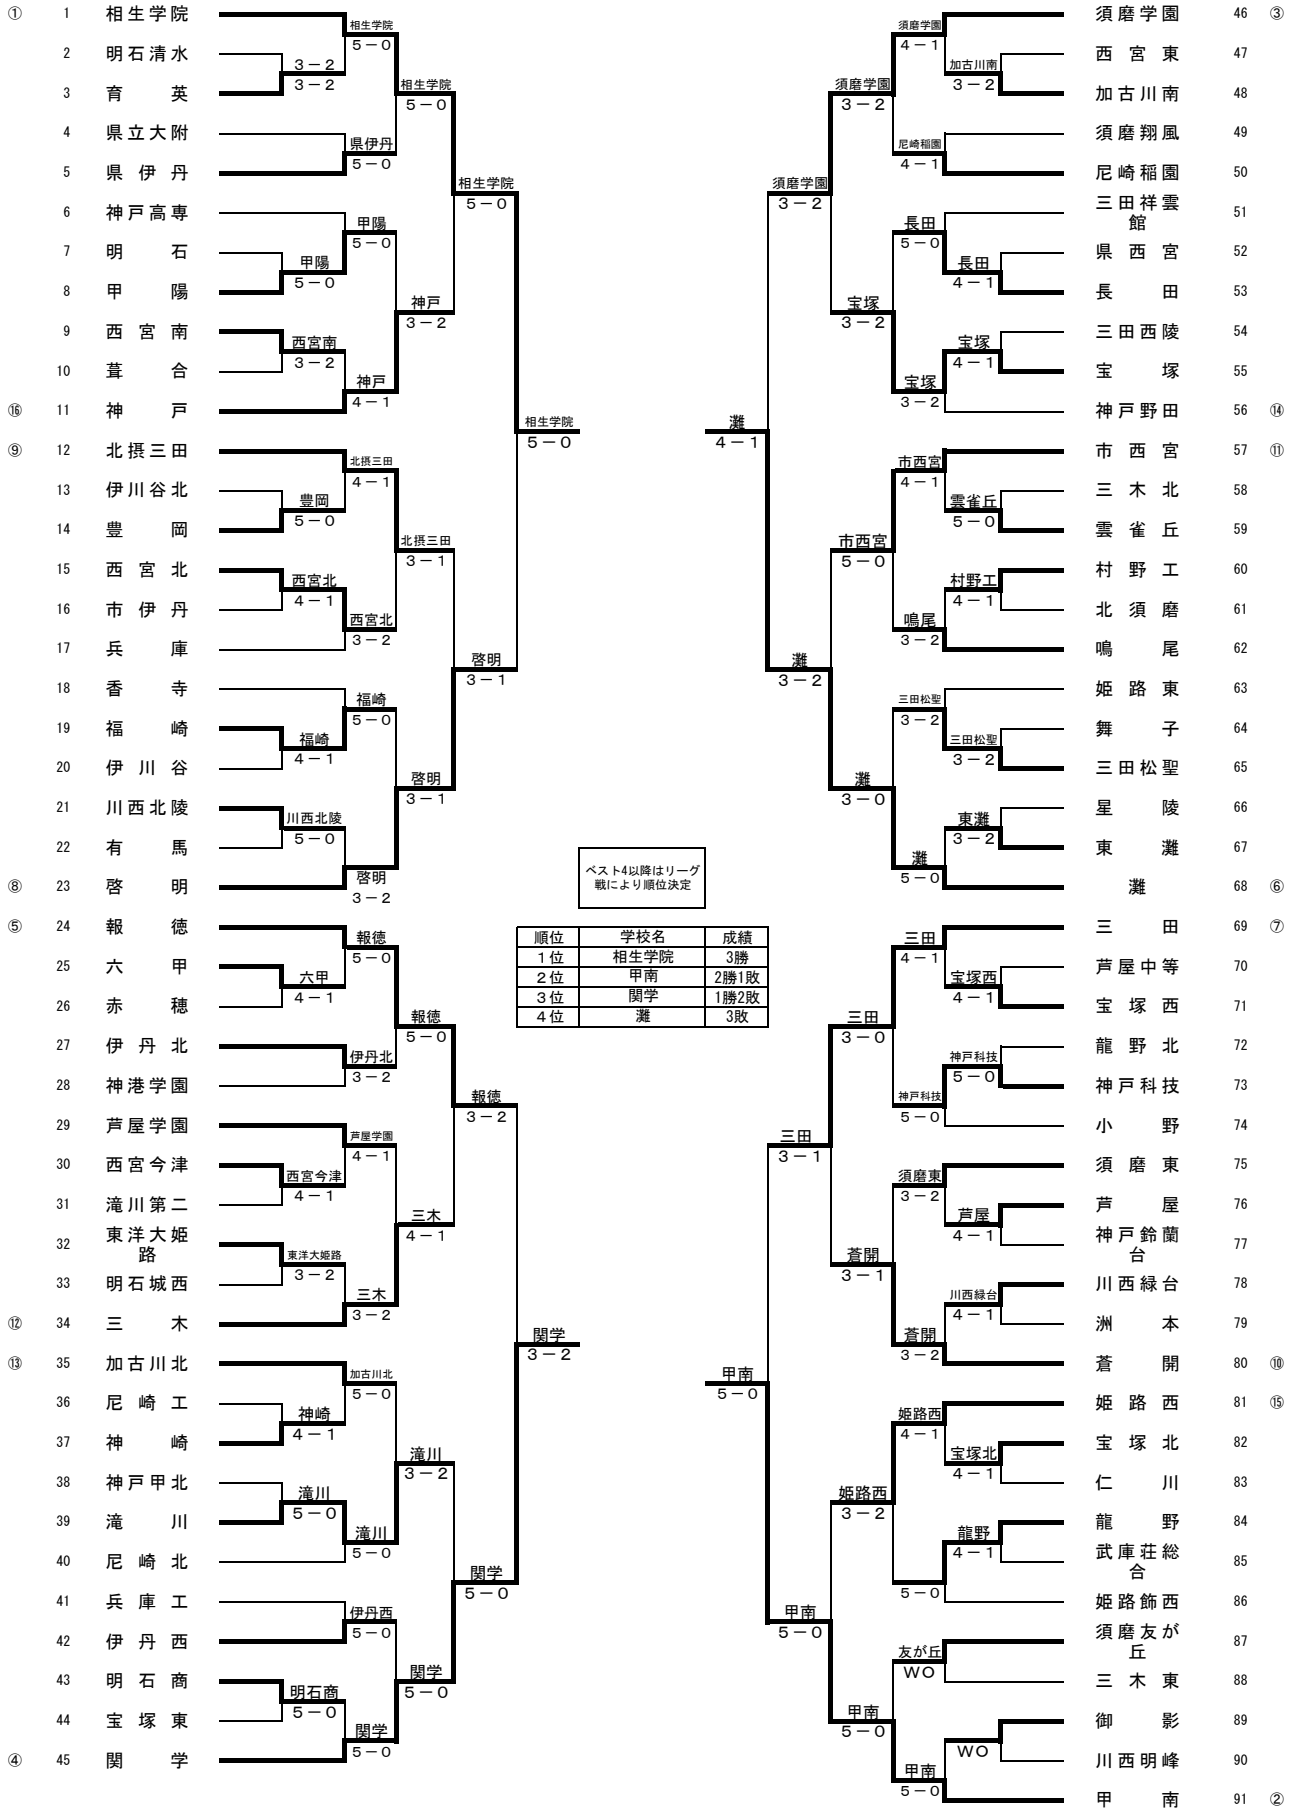

2019年度兵庫県高等学校対抗テニス新人大会 男子団体戦

第62回兵庫県高等学校対抗テニス新人大会 男子団体戦本戦

令和元年11月2日～3日
神戸総合運動公園

準々決勝

準々決勝

学校名	相生学院	5-0	啓明
S1	金田 諒大②	8-0	岡田 康佑②
D1	三田 陽輝②	8-0	上田 瑞貴②
	中 基 ②		川上 幸輝①
S2	川田 瑞基②	8-0	山田 雄大①
D2	櫻井 駿②	8-1	神谷 健太郎②
	森 基唯斗②		飯島 康太②
S3	南 颯汰①	8-2	小林 雄昌①

準々決勝

学校名	須磨学園	1-4	灘
D1	小柴 遼太郎②	8-1	山科 大登②
D1	岩田 健吾②	0-8	油屋 亮太①
	池田 航大②		平橋 侃汰①
S2	上松 遼平①	2-8	田中 愛翔②
D2	道幸 敦也②	1-8	別所 尚弥②
	横山 優①		中森 正裕②
S3	中原 迅②	1-8	島 碧斗②

準々決勝

学校名	報徳	2-3	関学
S1	加藤 海人①	2-8	近藤 圭一郎②
D1	津野 賢信①	2-8	神崎 陸②
	堀田 大貴①		酒本 健太郎②
S2	狭間 翔太郎②	0-8	山中 啓太郎②
D2	吉富 彪宇廉②	8-4	田中 翔真②
	藤本 啓吾①		徳野 翼②
S3	會澤 堅進①	9-7	名和 翔②

準々決勝

学校名	三田	0-5	甲南
S1	橋本 直人①	2-8	宇津原 陽②
D1	梅田 泰輔②	2-8	藤原 朋矢②
	澤野 賢太②		高橋 志和②
S2	下田 琉聖①	0-8	森田 篤郎②
D2	奥田 礼人②	4-8	浅野 海琉①
	鈴木 崇弘①		大路 京②
S3	角谷 天政②	1-8	柴田 畝那①

決勝リーグ戦

決勝リーグ1

学校名	相生学院	5-0	関学
S1	金田 諒大②	8-0	近藤 圭一郎②
D1	三田 陽輝②	8-1	神崎 陸②
	中 基 ②		酒本 健太郎②
S2	川田 瑞基②	8-1	山中 啓太郎②
D2	田中 篤生②	8-2	田中 翔真②
	森下 皓太②		徳野 翼②
S3	南 颯汰①	8-2	名和 翔②