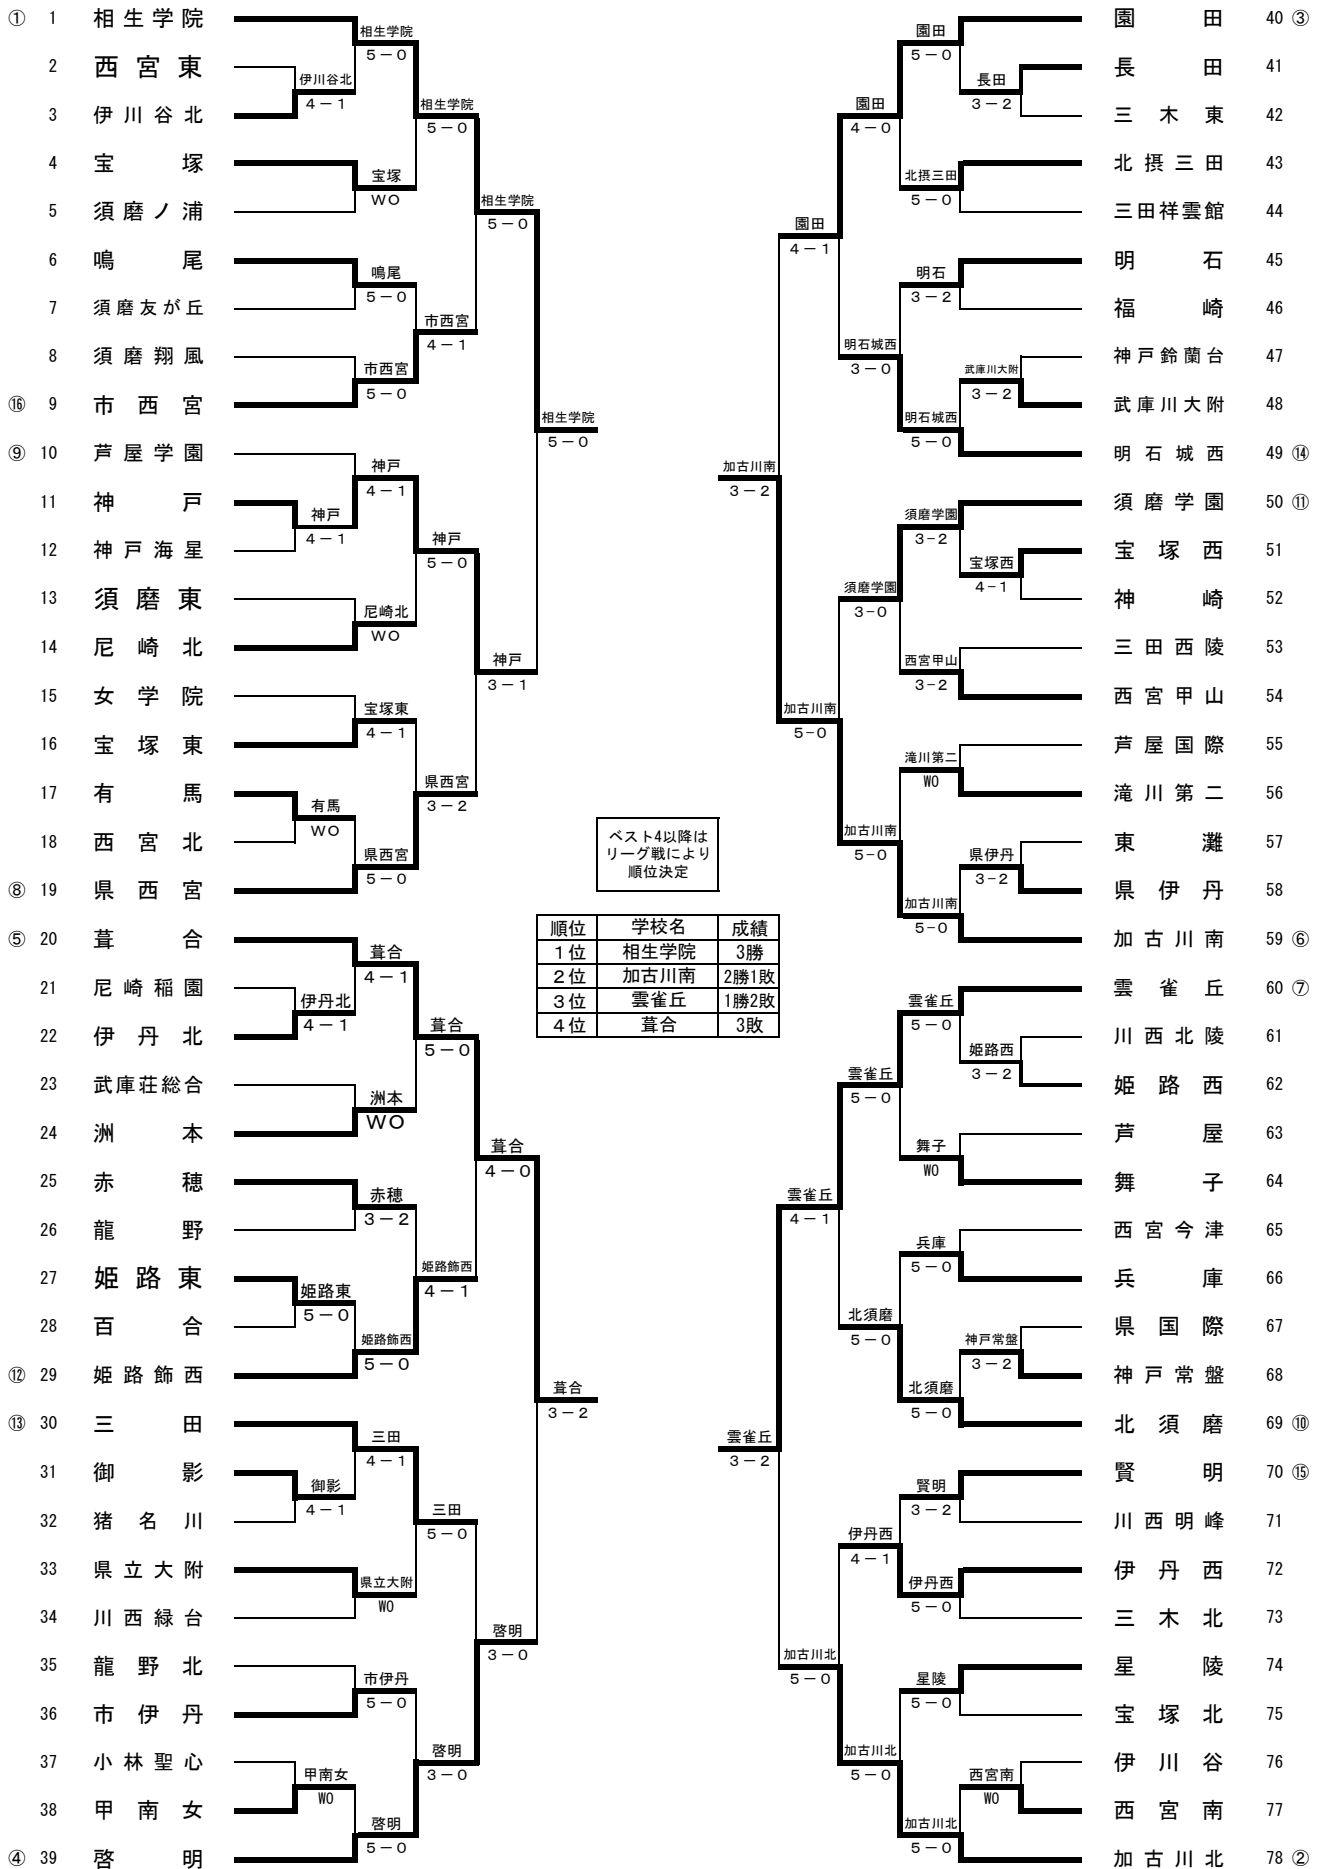

2019年度兵庫県高等学校対抗テニス新人大会 女子団体戦

ベスト4以降は
リーグ戦により
順位決定

順位	学校名	成績
1位	相生学院	3勝
2位	加古川南	2勝1敗
3位	雲雀丘	1勝2敗
4位	葦合	3敗