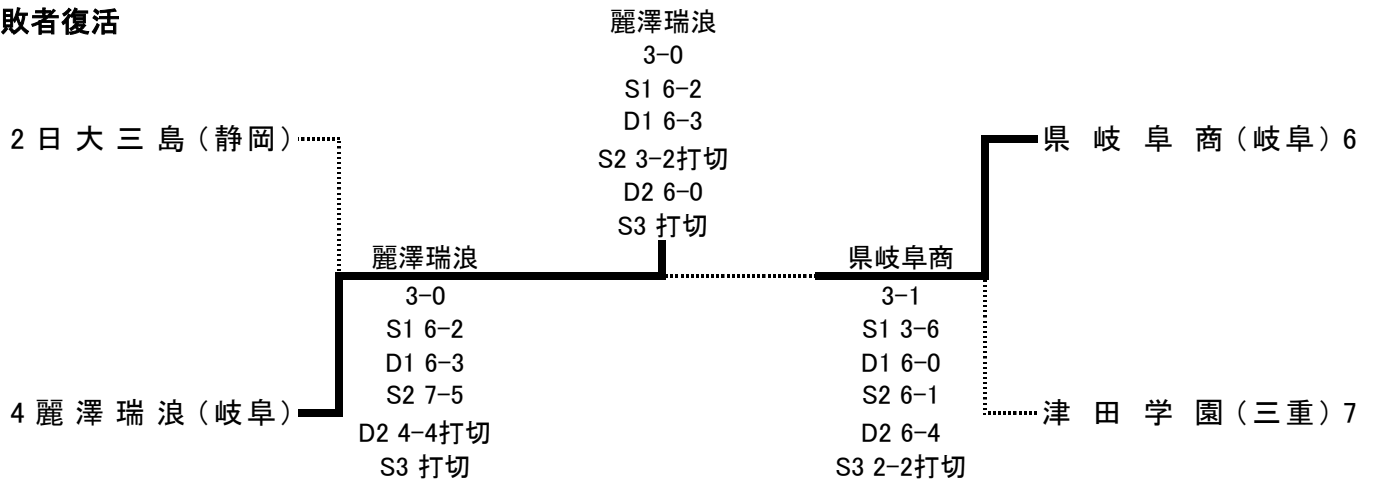

第42回全国選抜高校テニス大会東海地区大会

11月16日、17日 四日市テニスセンター

<男子>

■3位決定戦

■敗者復活

優勝
 準優勝
 3位
 3位

名古屋経済大学市邨高等学校
 三重県立四日市工業高等学校
 名古屋高等学校
 静岡市立高等学校

■ 1 回戦