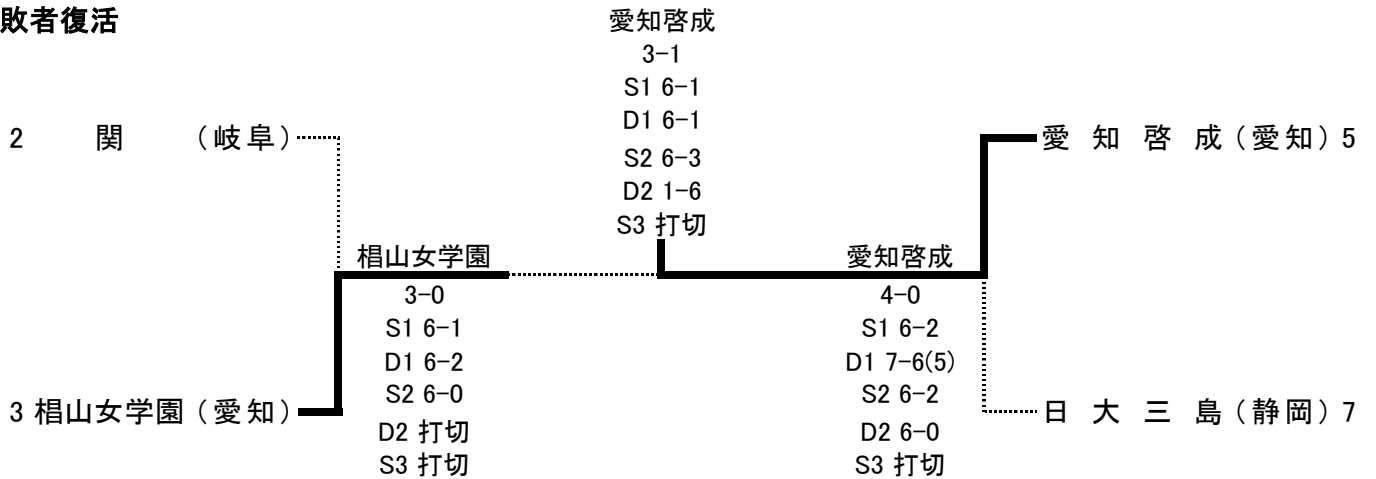

■ 敗者復活 F

第42回全国選抜高校テニス大会東海地区大会

11月16日、17日 四日市テニスセンター

<女子>

■3位決定戦

■敗者復活

優勝
 準優勝
 3位
 3位

三重県立四日市商業高等学校
 三重県立津商業高等学校
 岐阜県立岐阜商業高等学校
 静岡市立高等学校