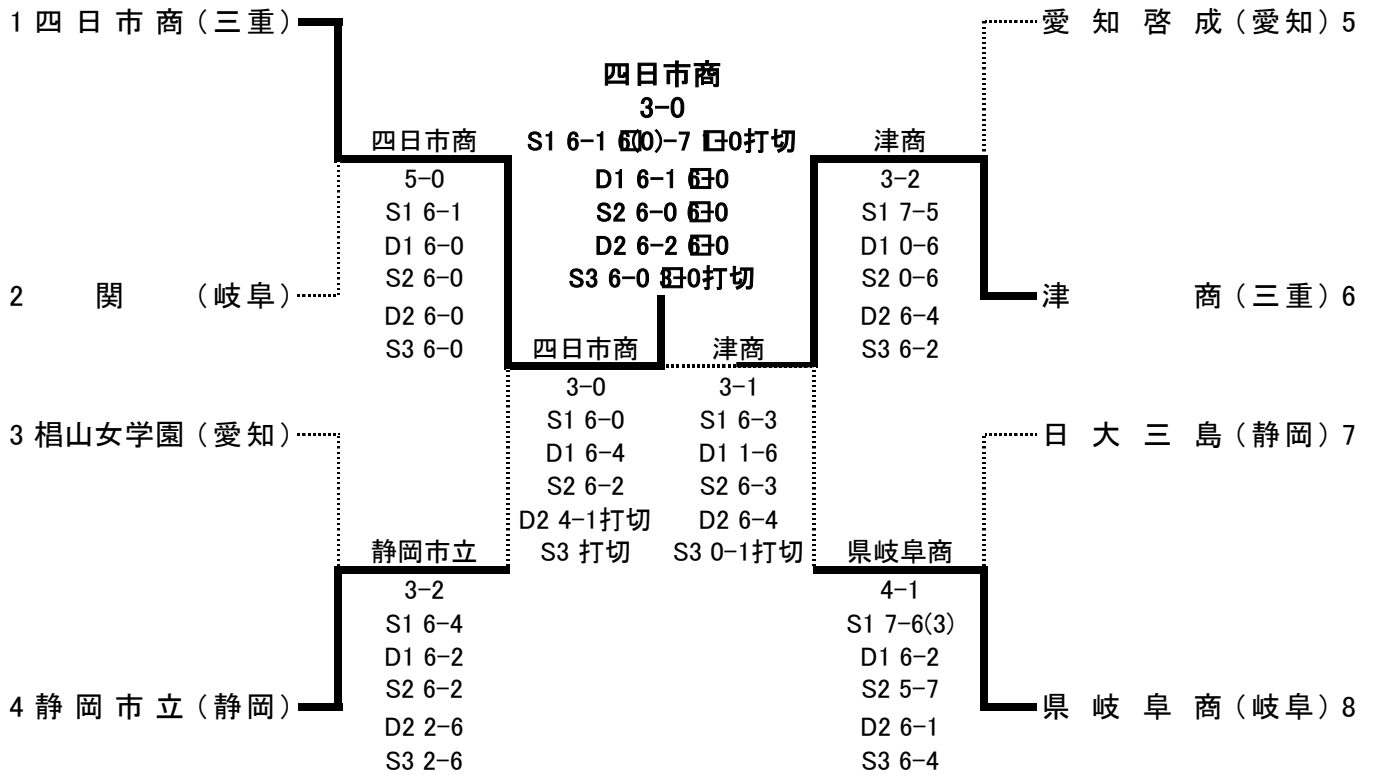

第42回全国選抜高校テニス大会東海地区大会

11月16日、17日 四日市テニスセンター

<女子>