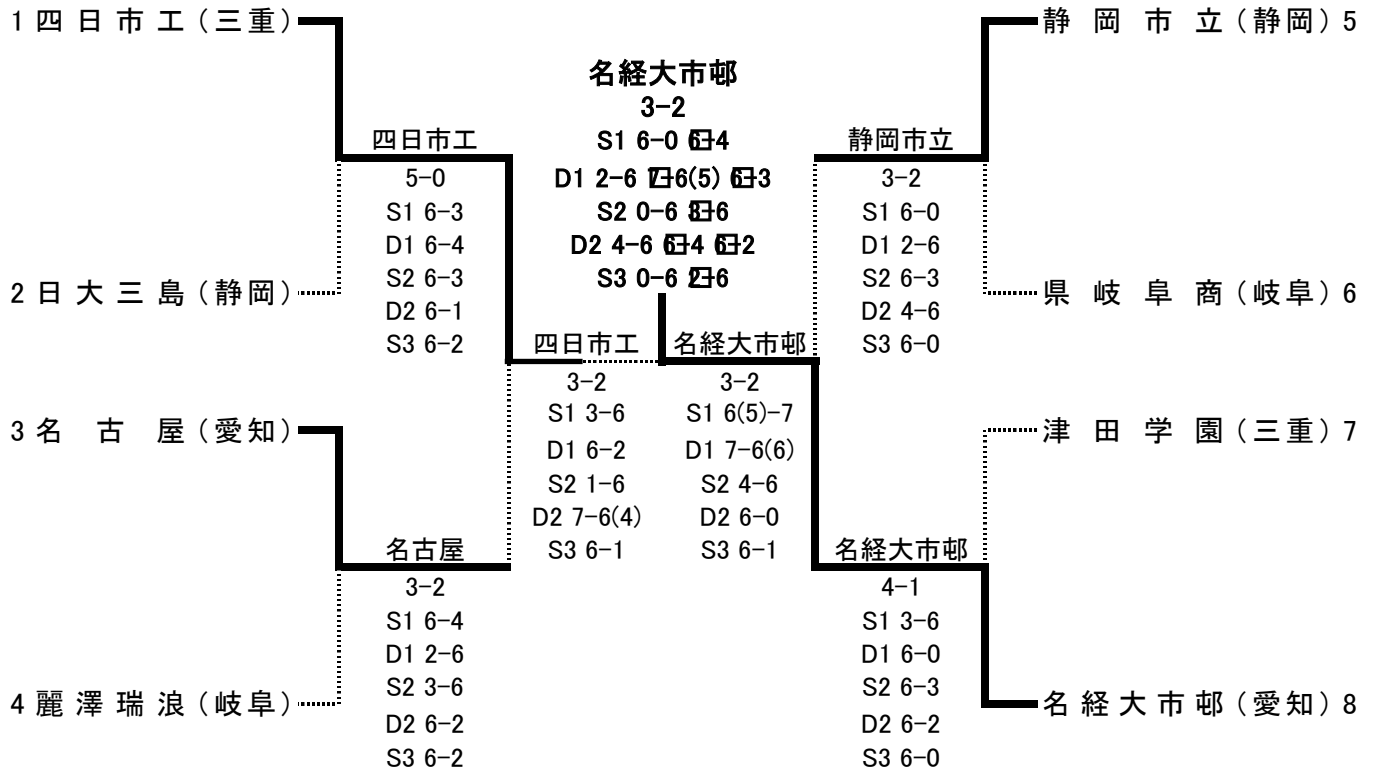

第42回全国選抜高校テニス大会東海地区大会

11月16日、17日 四日市テニスセンター

<男子>