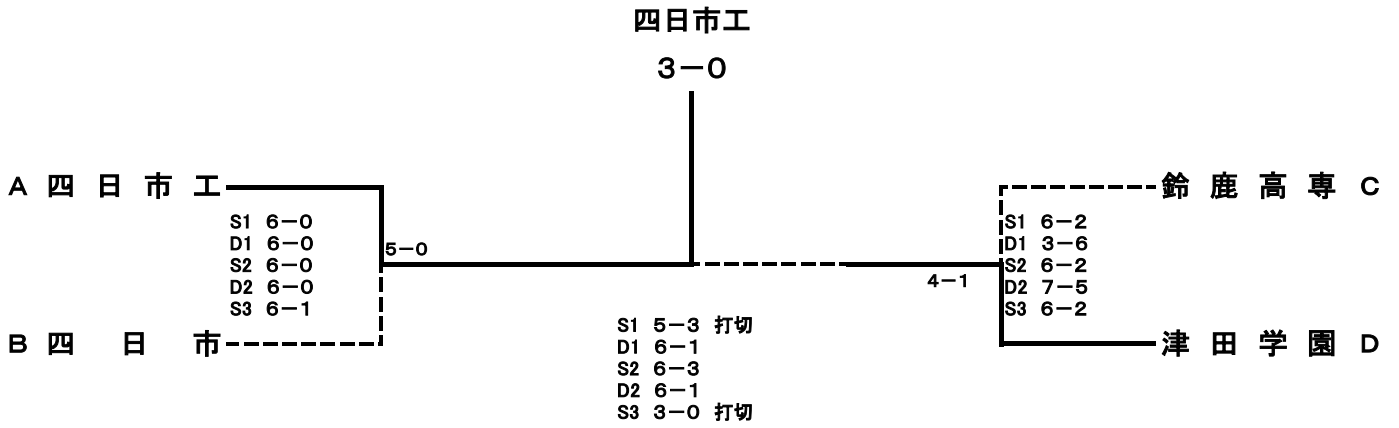

令和元年度 全国・東海選抜高校テニス大会三重県予選

【男子団体】