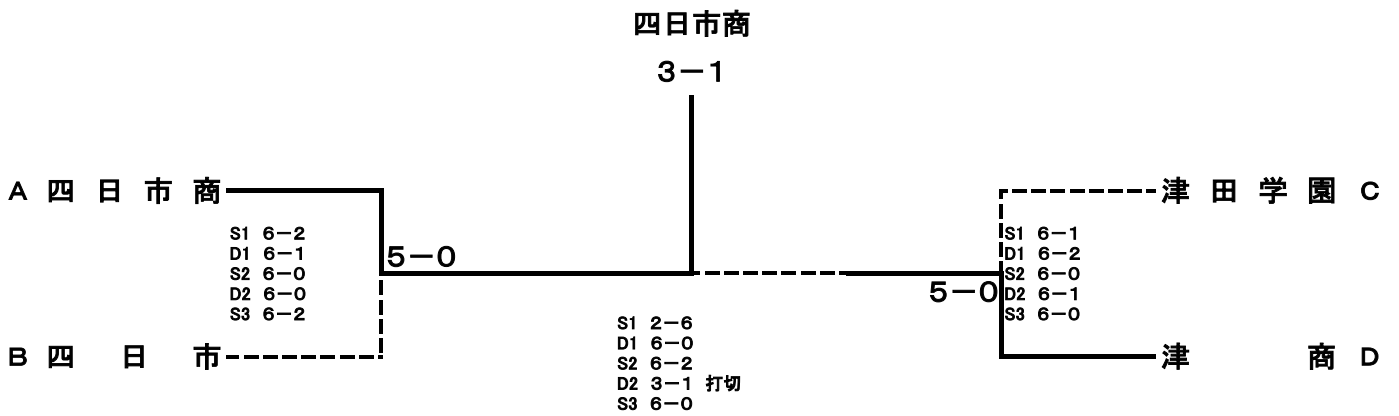

令和元年度 全国・東海選抜高校テニス大会三重県予選

【男子団体】

3位決定戦

【女子団体】

3位決定戦

令和元年度全国・東海選抜高校テニス大会三重県予選

【男子団体】

準決勝