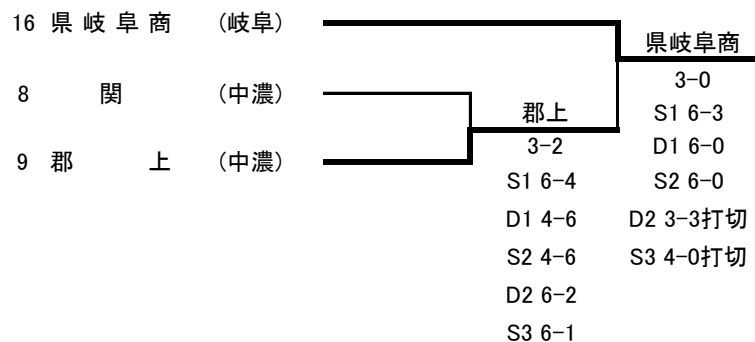

令和元年度 岐阜県高等学校テニス新人大会 兼 全国高等学校選抜テニス大会岐阜県予選 <男子団体戦>

令和元年9月14日,15日

フィードイン・コンソレーション

優勝
準優勝
3位
3位

麗澤瑞浪高校
県立岐阜商業高校
郡上高校
関高校

令和元年度 岐阜県テニス新人大会

団体の部（男子）

SF	麗澤瑞浪	3-0	関
S1	間宮 浩輝②	6-3	長尾 俊希②
D1	川田 駿実① 村田 英夢①	6-2	亀山 貴史② 佐藤 瑞己②
S2	岩田幸太郎②	6-3	下村 稜②
D2	山口 智哉② 一色 凌介②	1-0打切	若原 秀馬② 片田 雄大②
S3	浅野 洸司①	打切	増田 悠希②

SF	岐阜商	3-0	郡上
S1	座馬 大②	6-3	野崎 陸斗②
D1	浅井 暢斗② 豊吉 柊人①	6-0	戸田 涼太① 細川 蒼士②
S2	林 明利②	6-0	山下 湧登①
D2	苅谷 颯斗① 中村慎之助②	3-3打切	入木田颯真① 水野峻太郎①
S3	藤本 博文①	4-0打切	和田 輝②

F	麗澤瑞浪	3-0	岐阜商
S1	間宮 浩輝②	6-2	座馬 大②
D1	川田 駿実① 村田 英夢①	6-3	浅井 暢斗② 藤本 博文①
S2	岩田幸太郎②	6-0	森 映琉①
D2	山口 智哉② 一色 凌介②	1-3打切	林 明利② 豊吉 柊人①
S3	浅野 洸司①	1-0打切	苅谷 颯斗①