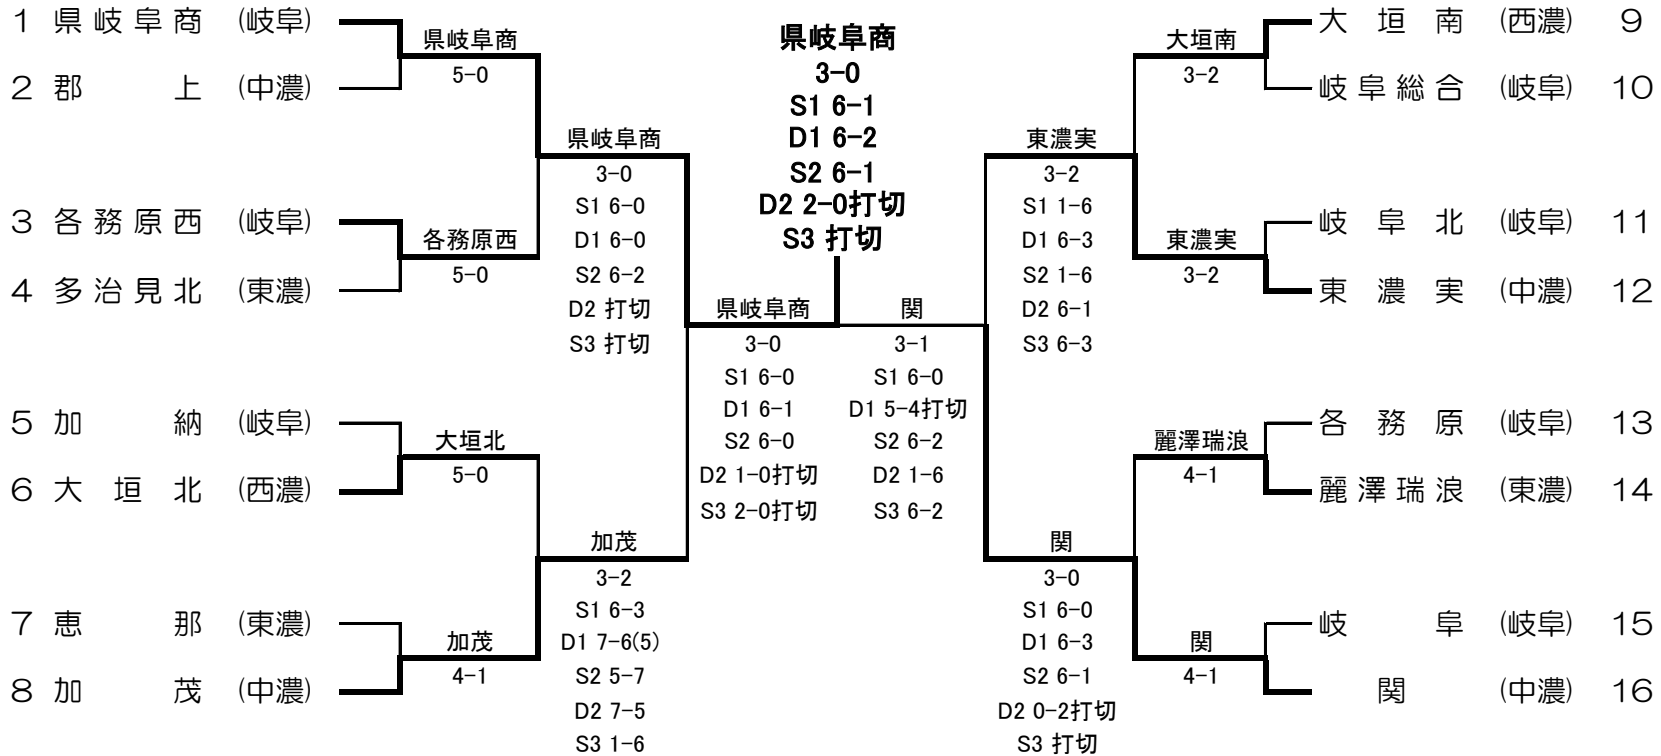

令和元年度 岐阜県高等学校テニス新人大会 兼 全国高等学校選抜テニス大会岐阜県予選 <男子団体戦>

令和元年9月14日,15日

フィードイン・コンソレーション

優勝
準優勝
3位
3位

麗澤瑞浪高校
県立岐阜商業高校
郡上高校
関高校

令和元年度 岐阜県テニス新人大会

団体の部（男子）

SF	麗澤瑞浪	3-0	関
S1	間宮 浩輝②	6-3	長尾 俊希②
D1	川田 駿実① 村田 英夢①	6-2	亀山 貴史② 佐藤 瑞己②
S2	岩田幸太郎②	6-3	下村 稜②
D2	山口 智哉② 一色 凌介②	1-0打切	若原 秀馬② 片田 雄大②
S3	浅野 洸司①	打切	増田 悠希②

SF	岐阜商	3-0	郡上
S1	座馬 大②	6-3	野崎 陸斗②
D1	浅井 暢斗② 豊吉 柊人①	6-0	戸田 涼太① 細川 蒼士②
S2	林 明利②	6-0	山下 湧登①
D2	苅谷 颯斗① 中村慎之助②	3-3打切	入木田颯真① 水野峻太郎①
S3	藤本 博文①	4-0打切	和田 輝②

F	麗澤瑞浪	3-0	岐阜商
S1	間宮 浩輝②	6-2	座馬 大②
D1	川田 駿実① 村田 英夢①	6-3	浅井 暢斗② 藤本 博文①
S2	岩田幸太郎②	6-0	森 映琉①
D2	山口 智哉② 一色 凌介②	1-3打切	林 明利② 豊吉 柊人①
S3	浅野 洸司①	1-0打切	苅谷 颯斗①

3決	郡上	3-2	関
S1	野崎 陸斗②	6-4	長尾 俊希②
D1	戸田 涼太① 細川 蒼士②	4-6	亀山 貴史② 佐藤 瑞己②
S2	山下 湧登①	4-6	下村 稜②
D2	入木田颯真① 水野峻太郎①	6-2	若原 秀馬② 片田 雄大②
S3	和田 輝②	6-1	増田 悠希②

令和元年度 岐阜県高等学校テニス新人大会 兼 全国高等学校選抜テニス大会岐阜県予選 <女子団体戦>

令和元年9月14,15日

F	県岐阜商	3-0	関
S1	深尾 梨未①	6-1	間宮 万結①
D1	堂前 瑠希② 松島かなみ②	6-2	古田 唯夏① 石井 晶①
S2	宮本 雪凧①	6-1	足立 莉子①
D2	半田 茜子① 松林 麻央①	2-0打切	吉田 理那② 三重野愛加②
S3	有鹿 桃①	打切	後藤 咲季①

3決	加茂	4-1	東濃実
S1	中島 彩深②	2-6	渡邊明衣里②
D1	大野 天音② 瀬瀬凜々香②	6-4	岡野紅香乃① 加藤 紗希②
S2	亀井 萌香②	6-1	佐伯 弥倅②
D2	川口穂乃果② 高井 里奈②	6-3	池井戸天音② 岩井 陽芽①
S3	平田 桃子②	6-2	松葉 風春①