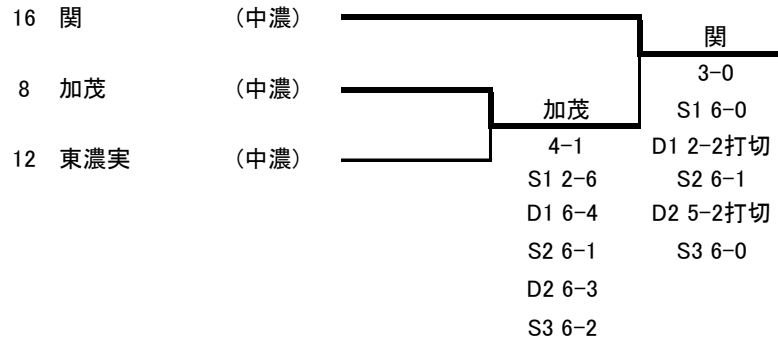

フィードイン・コンソレーション