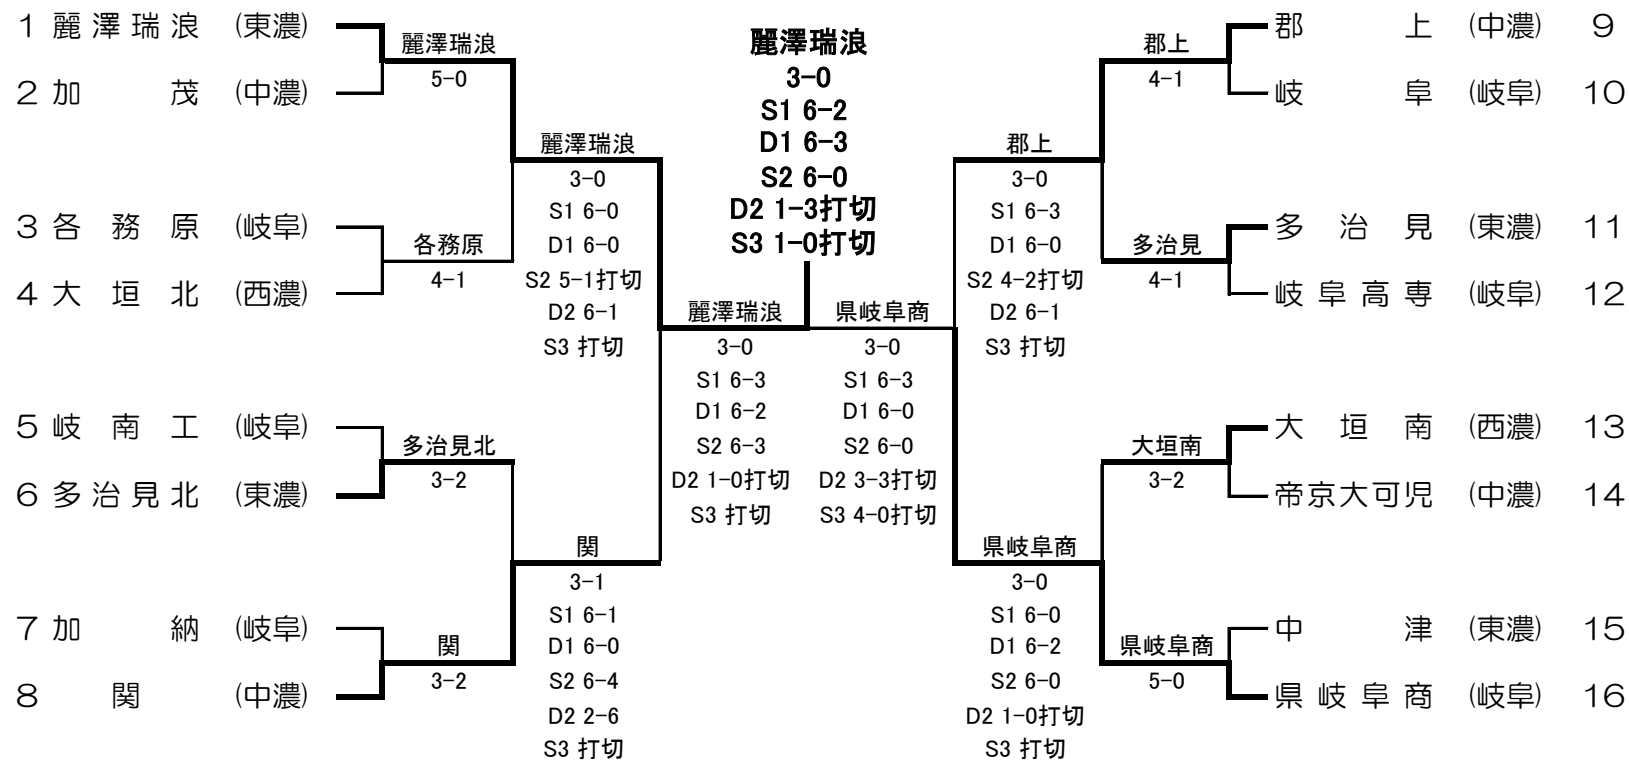

令和元年度 岐阜県高等学校テニス新人大会 兼 全国高等学校選抜テニス大会岐阜県予選 <男子団体戦>

令和元年9月14日,15日

フィードイン・コンソレーション

優勝
準優勝
3位
3位

麗澤瑞浪高校
県立岐阜商業高校
郡上高校
関高校

令和元年度 岐阜県テニス新人大会

団体の部（男子）

SF	麗澤瑞浪	3-0	関
S1	間宮 浩輝②	6-3	長尾 俊希②
D1	川田 駿実① 村田 英夢①	6-2	亀山 貴史② 佐藤 瑞己②
S2	岩田幸太郎②	6-3	下村 稜②
D2	山口 智哉② 一色 凌介②	1-0打切	若原 秀馬② 片田 雄大②
S3	浅野 洸司①	打切	増田 悠希②

SF	岐阜商	3-0	郡上
S1	座馬 大②	6-3	野崎 陸斗②
D1	浅井 暢斗② 豊吉 柊人①	6-0	戸田 涼太① 細川 蒼士②
S2	林 明利②	6-0	山下 湧登①
D2	苅谷 颯斗① 中村慎之助②	3-3打切	入木田颯真① 水野峻太郎①
S3	藤本 博文①	4-0打切	和田 輝②

F	麗澤瑞浪	3-0	岐阜商
S1	間宮 浩輝②	6-2	座馬 大②
D1	川田 駿実① 村田 英夢①	6-3	浅井 暢斗② 藤本 博文①
S2	岩田幸太郎②	6-0	森 映琉①
D2	山口 智哉② 一色 凌介②	1-3打切	林 明利② 豊吉 柊人①
S3	浅野 洸司①	1-0打切	苅谷 颯斗①

3決	郡上	3-2	関
S1	野崎 陸斗②	6-4	長尾 俊希②
D1	戸田 涼太① 細川 蒼士②	4-6	亀山 貴史② 佐藤 瑞己②
S2	山下 湧登①	4-6	下村 稜②
D2	入木田颯真① 水野峻太郎①	6-2	若原 秀馬② 片田 雄大②
S3	和田 輝②	6-1	増田 悠希②

令和元年度 岐阜県高等学校テニス新人大会 兼 全国高等学校選抜テニス大会岐阜県予選 <女子団体戦>

令和元年9月14,15日

F	県岐阜商	3-0	関
S1	深尾 梨未①	6-1	間宮 万結①
D1	堂前 瑠希② 松島かなみ②	6-2	古田 唯夏① 石井 晶①
S2	宮本 雪凧①	6-1	足立 莉子①
D2	半田 茜子① 松林 麻央①	2-0打切	吉田 理那② 三重野愛加②
S3	有鹿 桃①	打切	後藤 咲季①

3決	加茂	4-1	東濃実
S1	中島 彩深②	2-6	渡邊明衣里②
D1	大野 天音② 瀬瀬凜々香②	6-4	岡野紅香乃① 加藤 紗希②
S2	亀井 萌香②	6-1	佐伯 弥倅②
D2	川口穂乃果② 高井 里奈②	6-3	池井戸天音② 岩井 陽芽①
S3	平田 桃子②	6-2	松葉 風春①