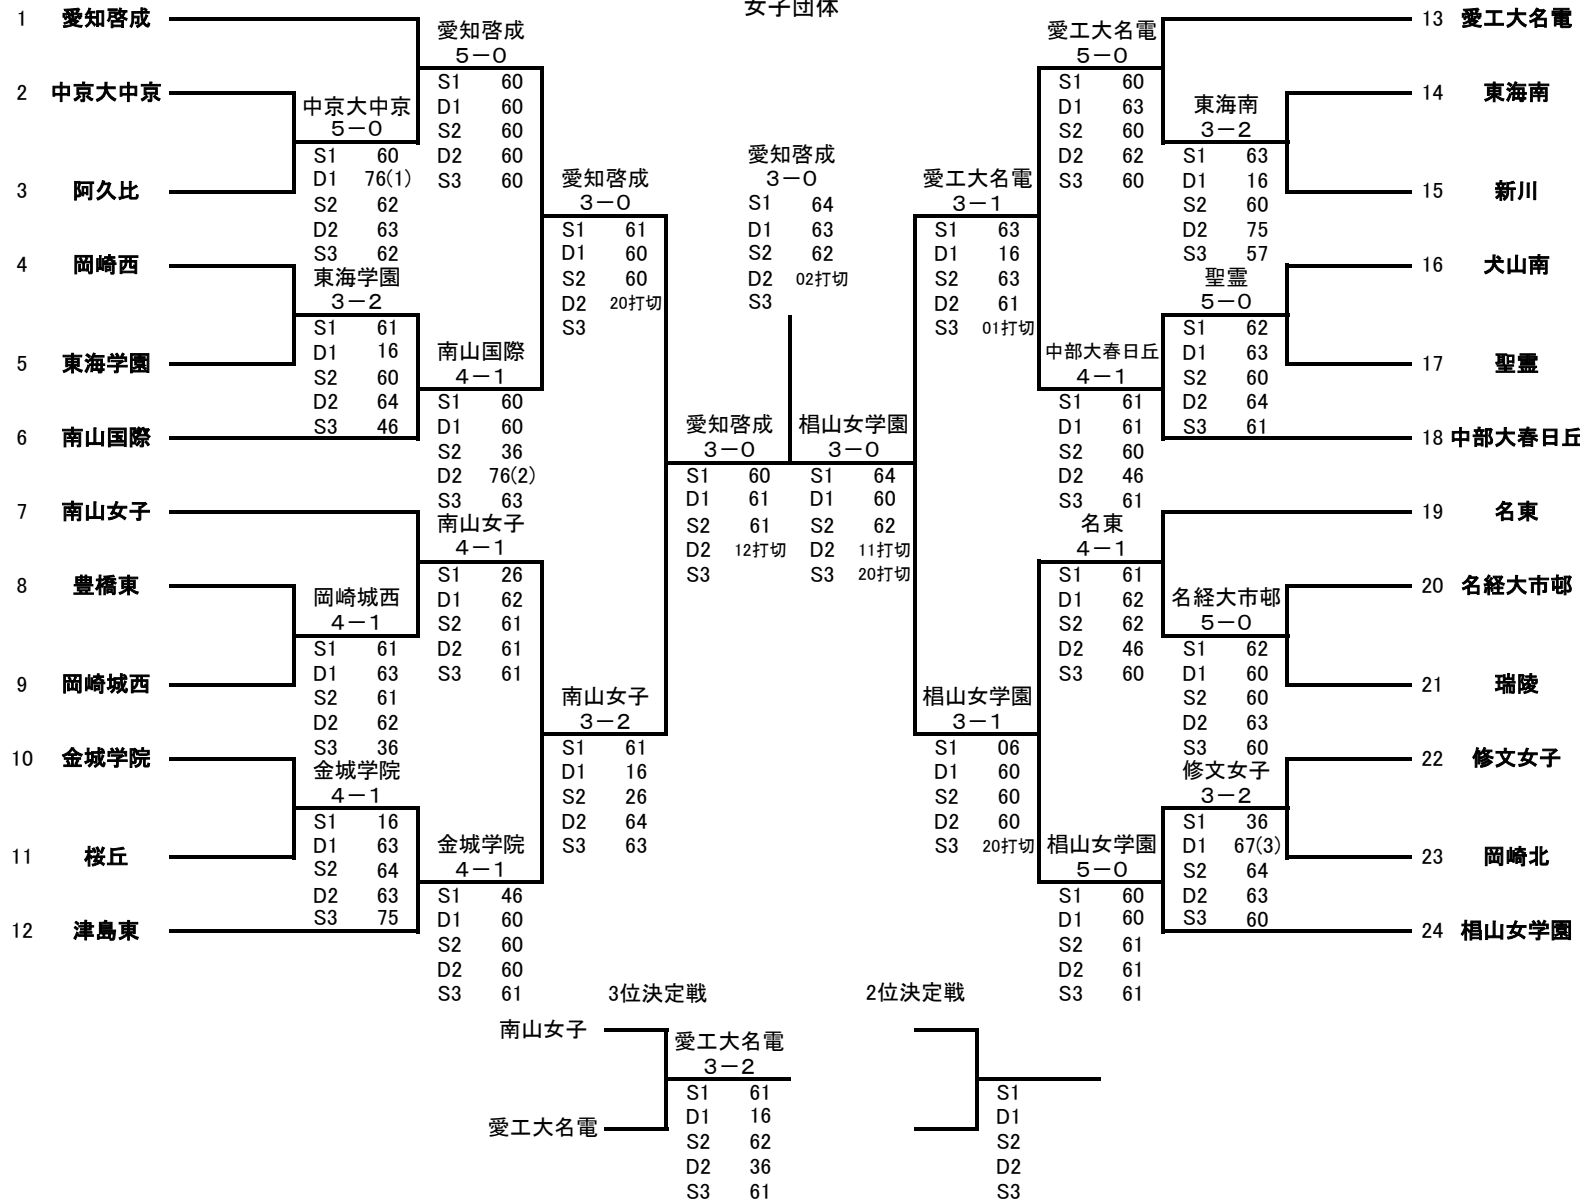

男子団体

男子詳細 準決勝より

準決勝	名古屋		3-0		東海	
	選手名	学年			選手名	学年
S1	大矢祥生	2		61	白木幹人	1
D1	宮地吾侑	1		61	中川蒼唯	2
	鈴木龍弥	1			家田侑弥	2
S2	渡邊敦也	2		42打切	小林勇心	2
D2	田岡大知	2		61	吉村啓	1
	高田順平	2			四谷竜太郎	2
S3	大原貫路	1			緒方俊太郎	1

準決勝	中部大春日丘		0-3		名経大市邨	
	選手名	学年			選手名	学年
S1	夏目拓	2		16	伊藤厚陽	2
D1	五十川大翔	2		06	加藤翼	2
	坂本拳	1			小林冠介	2
S2	西山和樹	2		16	市川剣都	2
D2	寺尾奏良	1		04打切	奥地佑都	1
	松本直生	1			三木琢慈	1
S3	三浦弘暉	2			伊左治陽生	1

決勝	名古屋		2-3		名経大市邨	
	選手名	学年			選手名	学年
S1	大矢祥生	2		26	伊藤厚陽	2
D1	宮地吾侑	1		26	加藤翼	2
	鈴木龍弥	1			小林冠介	2
S2	渡邊敦也	2		63	市川剣都	2
D2	田岡大知	2		63	奥地佑都	1
	高田順平	2			三木琢慈	1
S3	大原貫路	1		16	伊左治陽生	1

3位決定	東海		3-1		中部大春日丘	
	選手名	学年			選手名	学年
S1	白木幹人	1		60	夏目拓	2
D1	中川蒼唯	2		46	五十川大翔	2
	小澤瞭	2			坂本拳	1
S2	小林勇心	2		62	西山和樹	2
D2	吉村啓	1		56打切	寺尾奏良	1
	四谷竜太郎	2			松本直生	1
S3	緒方俊太郎	1		64	三浦弘暉	1

2位決定						
	選手名	学年			選手名	学年
S1						
D1						
S2						
D2						
S3						

女子団体

女子詳細 準決勝より

準決勝	愛知啓成		3-0		南山女子	
	選手名	学年			選手名	学年
S1	安井友菜	2		60	吉川佳内子	2
D1	石川亜弥	2		61	柴田心桜	2
	滝沢萌夏	1			坂野友香	2
S2	森川亜咲	1		61	新田真未	2
D2	新竹藍	1		12打切	大沼綺乃	2
	岩尾悠良	1			橋本綾佳	2
S3	岡部葵	1			原萌莉	1

準決勝	愛工大名電		0-3		相山女学園	
	選手名	学年			選手名	学年
S1	五十嵐あい	2		46	三浦陽菜	2
D1	大木島鈴夏	2		06	阿知波里佳	2
	福田宥花	2			稲富はるの	2
S2	武藤優奈	2		26	長嶺那南	2
D2	伊藤颯野	1		11打切	佐藤まりあ	1
	山本花乃	1			堀田明花	1
S3	田中実桜	2		02打切	津田愛	1

決勝	愛知啓成		3-0		相山女学園	
	選手名	学年			選手名	学年
S1	安井友菜	2		64	三浦陽菜	2
D1	石川亜弥	2		63	阿知波里佳	2
	滝沢萌夏	1			稲富はるの	2
S2	森川亜咲	1		62	長嶺那南	2
D2	新竹藍	1		02打切	佐藤まりあ	1
	岩尾悠良	1			堀田明花	1
S3	岡部葵	1			津田愛	1