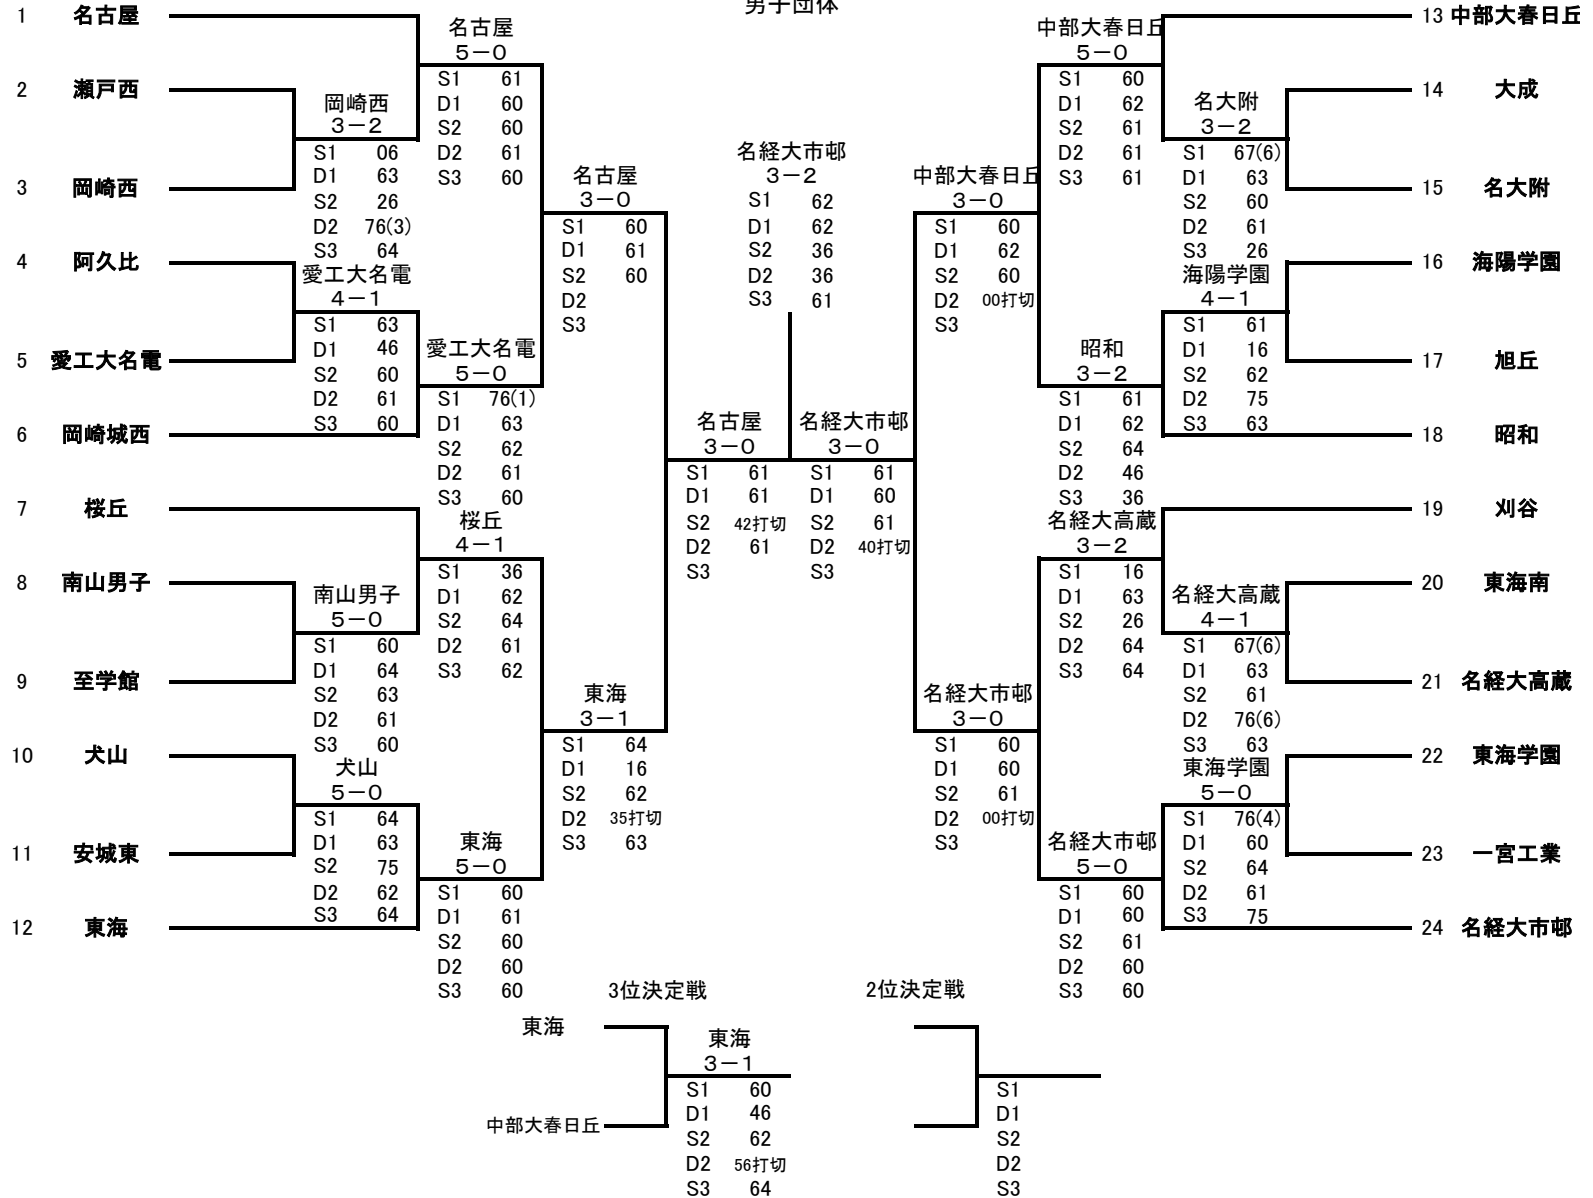

男子団体

男子詳細 準決勝より

準決勝	名古屋		3-0		東海	
	選手名	学年			選手名	学年
S1	大矢祥生	2		61	白木幹人	1
D1	宮地吾侑	1		61	中川蒼唯	2
	鈴木龍弥	1			家田侑弥	2
S2	渡邊敦也	2		42打切	小林勇心	2
D2	田岡大知	2		61	吉村啓	1
	高田順平	2			四谷竜太郎	2
S3	大原貫路	1			緒方俊太郎	1

準決勝	中部大春日丘		0-3		名経大市邨	
	選手名	学年			選手名	学年
S1	夏目拓	2		16	伊藤厚陽	2
D1	五十川大翔	2		06	加藤翼	2
	坂本拳	1			小林冠介	2
S2	西山和樹	2		16	市川剣都	2
D2	寺尾奏良	1		04打切	奥地佑都	1
	松本直生	1			三木琢慈	1
S3	三浦弘暉	2			伊左治陽生	1

決勝	名古屋		2-3		名経大市邨	
	選手名	学年			選手名	学年
S1	大矢祥生	2		26	伊藤厚陽	2
D1	宮地吾侑	1		26	加藤翼	2
	鈴木龍弥	1			小林冠介	2
S2	渡邊敦也	2		63	市川剣都	2
D2	田岡大知	2		63	奥地佑都	1
	高田順平	2			三木琢慈	1
S3	大原貫路	1		16	伊左治陽生	1

3位決定	東海		3-1		中部大春日丘	
	選手名	学年			選手名	学年
S1	白木幹人	1		60	夏目拓	2
D1	中川蒼唯	2		46	五十川大翔	2
	小澤瞭	2			坂本拳	1
S2	小林勇心	2		62	西山和樹	2
D2	吉村啓	1		56打切	寺尾奏良	1
	四谷竜太郎	2			松本直生	1
S3	緒方俊太郎	1		64	三浦弘暉	1

2位決定						
	選手名	学年			選手名	学年
S1						
D1						
S2						
D2						
S3						

女子団体

女子詳細 準決勝より

準決勝	愛知啓成		3-0		南山女子	
	選手名	学年			選手名	学年
S1	安井友菜	2		60	吉川佳内子	2
D1	石川亜弥	2		61	柴田心桜	2
	滝沢萌夏	1			坂野友香	2
S2	森川亜咲	1		61	新田真未	2
D2	新竹藍	1		12打切	大沼綺乃	2
	岩尾悠良	1			橋本綾佳	2
S3	岡部葵	1			原萌莉	1

準決勝	愛工大名電		0-3		相山女学園	
	選手名	学年			選手名	学年
S1	五十嵐あい	2		46	三浦陽菜	2
D1	大木島鈴夏	2		06	阿知波里佳	2
	福田宥花	2			稲富はるの	2
S2	武藤優奈	2		26	長嶺那南	2
D2	伊藤颯野	1		11打切	佐藤まりあ	1
	山本花乃	1			堀田明花	1
S3	田中実桜	2		02打切	津田愛	1

決勝	愛知啓成		3-0		相山女学園	
	選手名	学年			選手名	学年
S1	安井友菜	2		64	三浦陽菜	2
D1	石川亜弥	2		63	阿知波里佳	2
	滝沢萌夏	1			稲富はるの	2
S2	森川亜咲	1		62	長嶺那南	2
D2	新竹藍	1		02打切	佐藤まりあ	1
	岩尾悠良	1			堀田明花	1
S3	岡部葵	1			津田愛	1