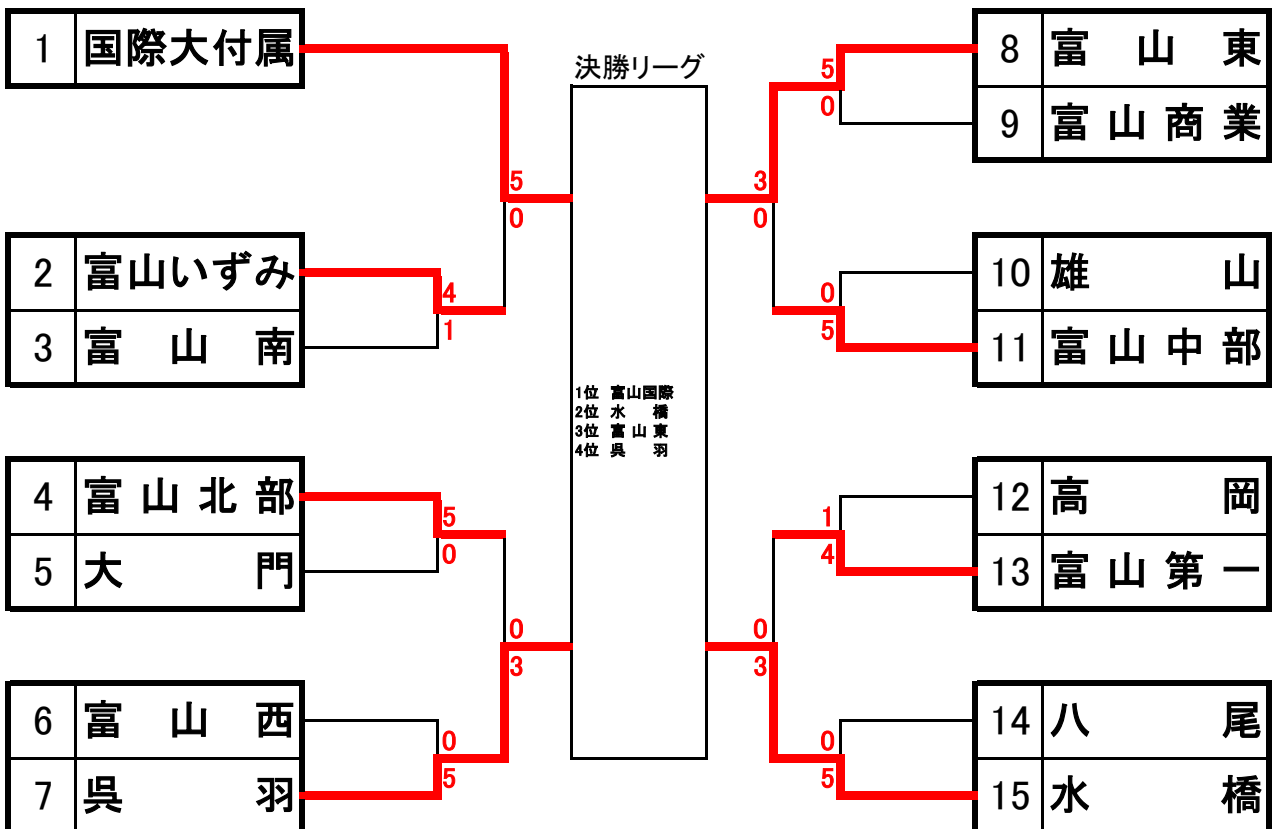

令和元年度 富山県高等学校秋季テニス選手権大会

9月14(土)・15日(日) 岩瀬スポーツ公園テニスコート(砂入り人工芝コート)

男子団体戦

女子団体戦

対戦結果（男子）

1回戦(1R)

	呉羽	1-4	富山東
S1	金山凌也 ②	6-3	村井洸太 ②
D1	宮崎拳斗 ② 土田休蓮 ②	2-6	遠藤快聖 ② 山田佑樹 ②
S2	中田大智 ①	3-6	宮田遼脩 ②
D2	橋北淳斗 ② 荻野友隆 ②	3-6	米田壮汰 ② 細川多聞 ①
S3	紺谷駿介 ②	1-6	武田淳志 ①

1回戦(1R)

S1			
D1			
S2			
D2			
S3			

1回戦(1R)

S1			
D1			
S2			
D2			
S3			

1回戦(1R)

S1			
D1			
S2			
D2			
S3			

1回戦(1R)

S1			
D1			
S2			
D2			
S3			

1回戦(1R)

S1			
D1			
S2			
D2			
S3			

1回戦(1R)

S1			
D1			
S2			
D2			
S3			

1回戦(1R)

S1			
D1			
S2			
D2			
S3			

対戦結果（男子）

2回戦(2R)