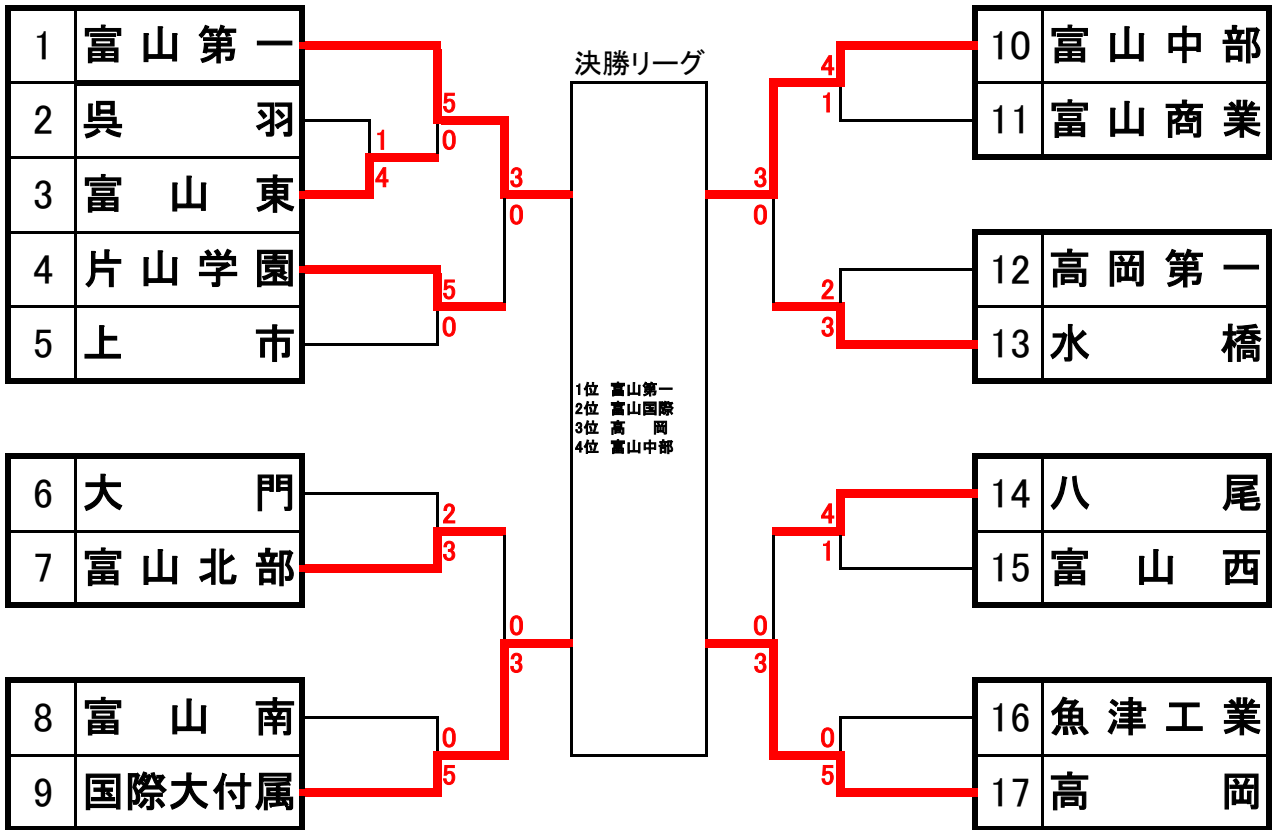

令和元年度 富山県高等学校秋季テニス選手権大会

9月14(土)・15日(日) 岩瀬スポーツ公園テニスコート(砂入り人工芝コート)

男子団体戦

女子団体戦

対戦結果（男子）

1回戦(1R)

	呉羽	1-4	富山東
S1	金山凌也 ②	6-3	村井洸太 ②
D1	宮崎拳斗 ② 土田休蓮 ②	2-6	遠藤快聖 ② 山田佑樹 ②
S2	中田大智 ①	3-6	宮田遼脩 ②
D2	橋北淳斗 ② 荻野友隆 ②	3-6	米田壮汰 ② 細川多聞 ①
S3	紺谷駿介 ②	1-6	武田淳志 ①

1回戦(1R)

S1			
D1			
S2			
D2			
S3			

1回戦(1R)

S1			
D1			
S2			
D2			
S3			

1回戦(1R)

S1			
D1			
S2			
D2			
S3			

1回戦(1R)

S1			
D1			
S2			
D2			
S3			

1回戦(1R)

S1			
D1			
S2			
D2			
S3			

1回戦(1R)

S1			
D1			
S2			
D2			
S3			

1回戦(1R)

S1			
D1			
S2			
D2			
S3			

対戦結果（男子）

2回戦(2R)