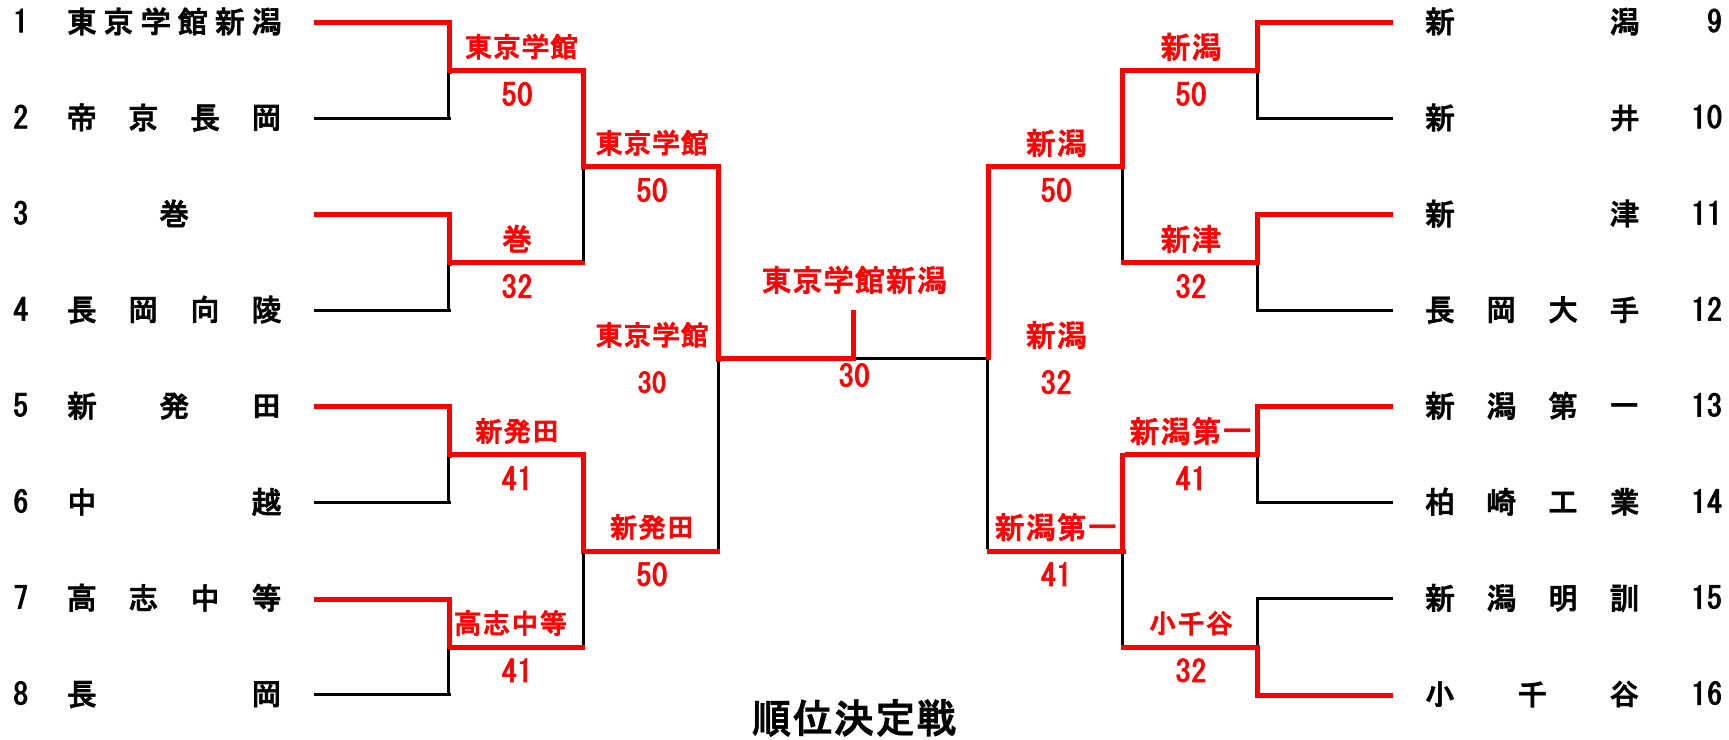

男子団体

- 1位 東京学館新潟高等学校
- 2位 新発田高等学校
- 3位 新潟高等学校
- 3位 新潟第一高等学校