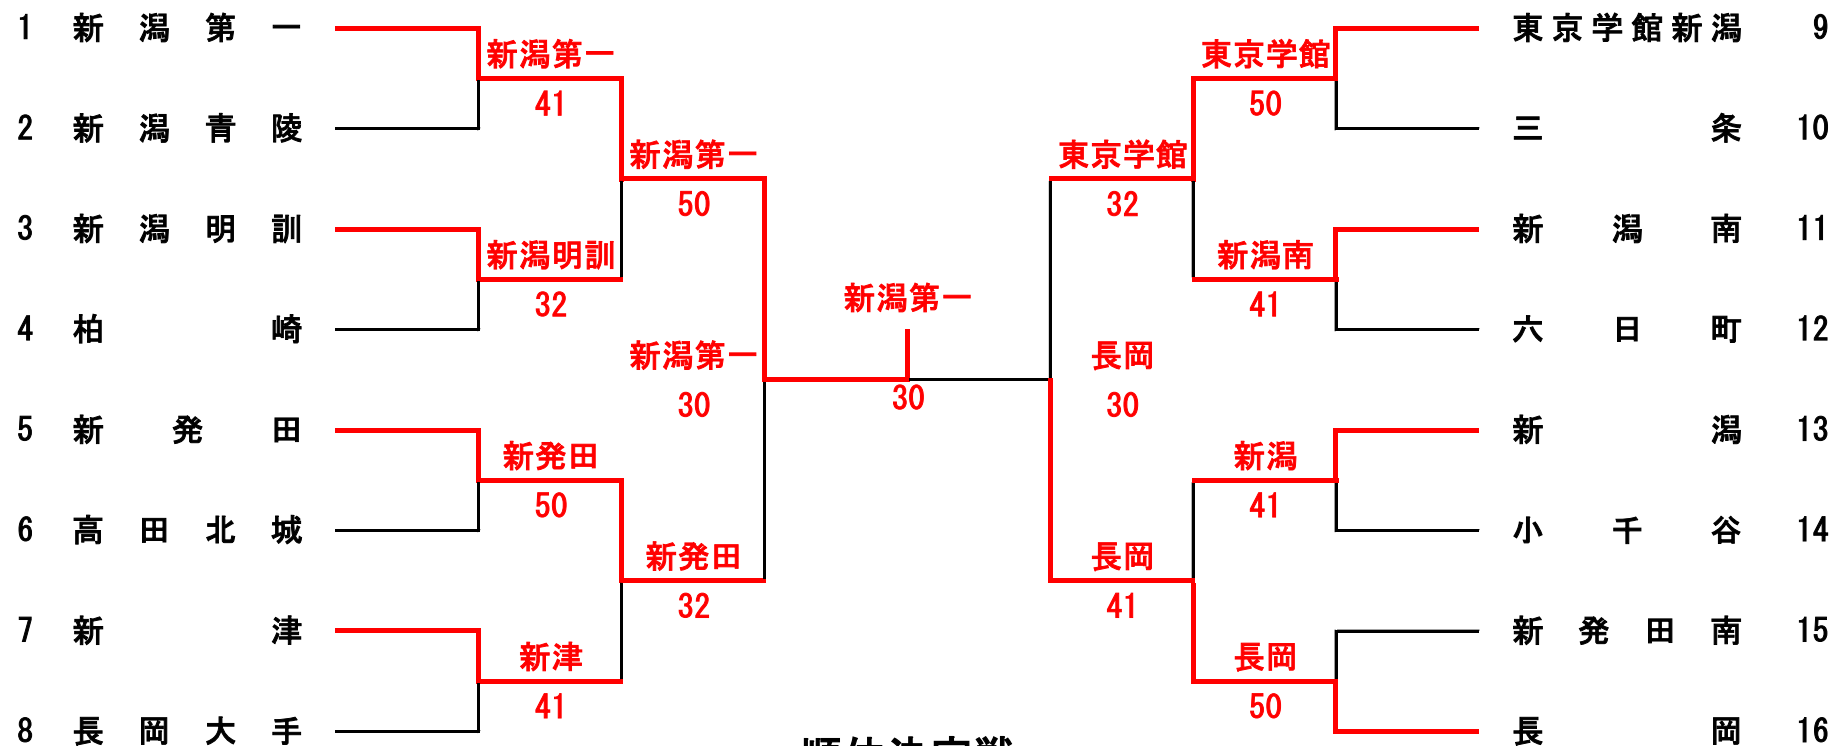

女子団体

順位決定戦

1位	新潟第一高等学校
2位	長岡高等学校
3位	新発田高等学校
3位	東京学館新潟高等学校