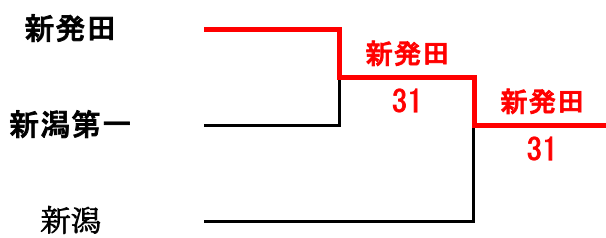

男子団体

- 1位 東京学館新潟高等学校
- 2位 新発田高等学校
- 3位 新潟高等学校
- 3位 新潟第一高等学校