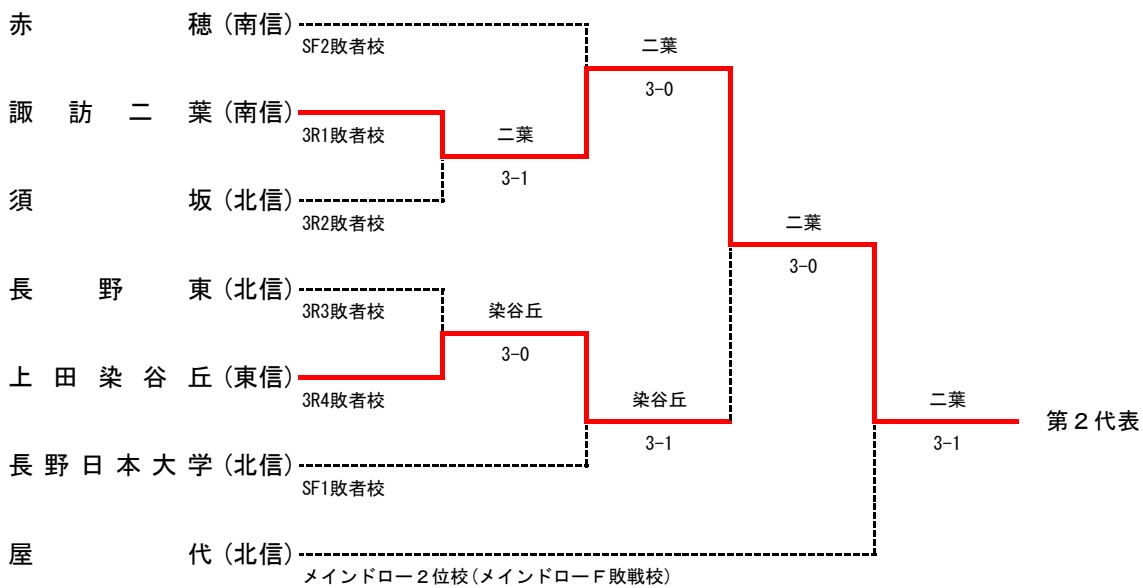

大会問合せ先 専門委員長 赤塩 仁 (長野吉田高等学校) TEL 026-241-6161

←長野県高校テニス
<http://tennis.ngn-hssp.org/>
 大会結果はこちら

長野県高体連→
<http://www2.ngn-hssp.org/>

男子メインドロー

第2代表決定トーナメント

男子詳細結果

■ 1回戦

1R1	3	岩村田	0-5	諏訪二葉	4
S1		浅川 真輝②	0-6	坂田 学 杜②	
D1		林 亮 太② 小林 幸輝②	2-6	鮎澤 滯 緒② 芝崎 匠②	
S2		小平 龍之介②	3-6	宮坂 侑 弥①	
D2		井出 悠翔② 藤原 陽太②	3-6	大森 翼② 岩垂 昂斗②	
S3		渡邊 泰成①	1-6	山下 駿斗①	