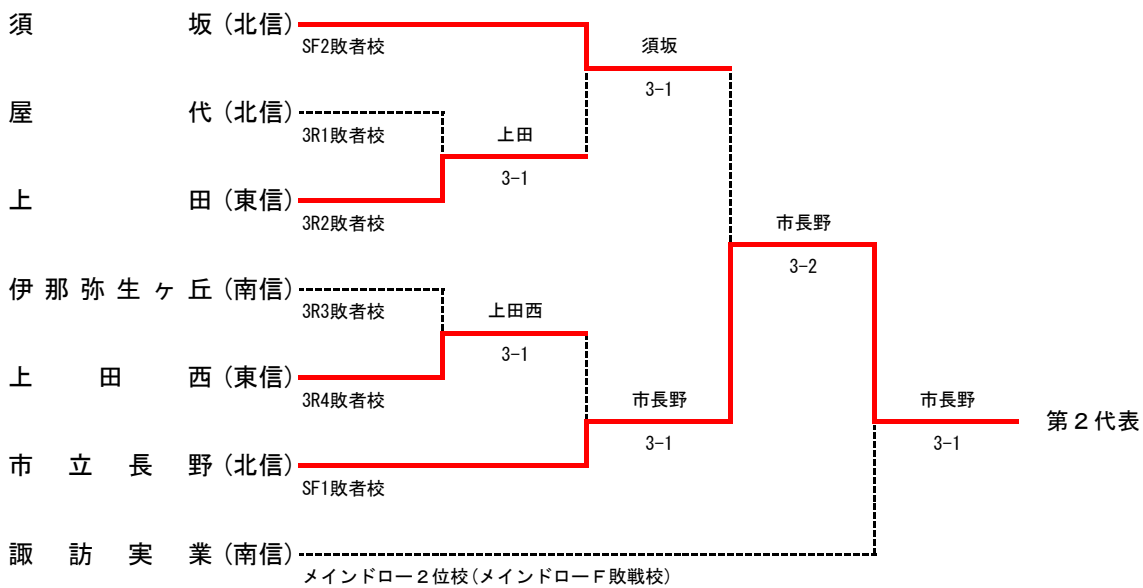

女子メインドロー

第2代表決定トーナメント

女子詳細結果

■ 1回戦

1R1	3	伊那北	4-1	長野日本大学	4
S1		中島 由佳①	6-1	宮澤 雅子①	
D1		青木 泉和② 佐野 日菜②	6-2	中嶋 かれん② 徳光 希美①	
S2		吉澤 佑月②	6-3	西澤 乃々華②	
D2		濱嶋 真千子② 中原 志穂①	6-0	須田 汐音② 根石 陽加②	
S3		石井 野乃花②	5-6	小林 かな②	