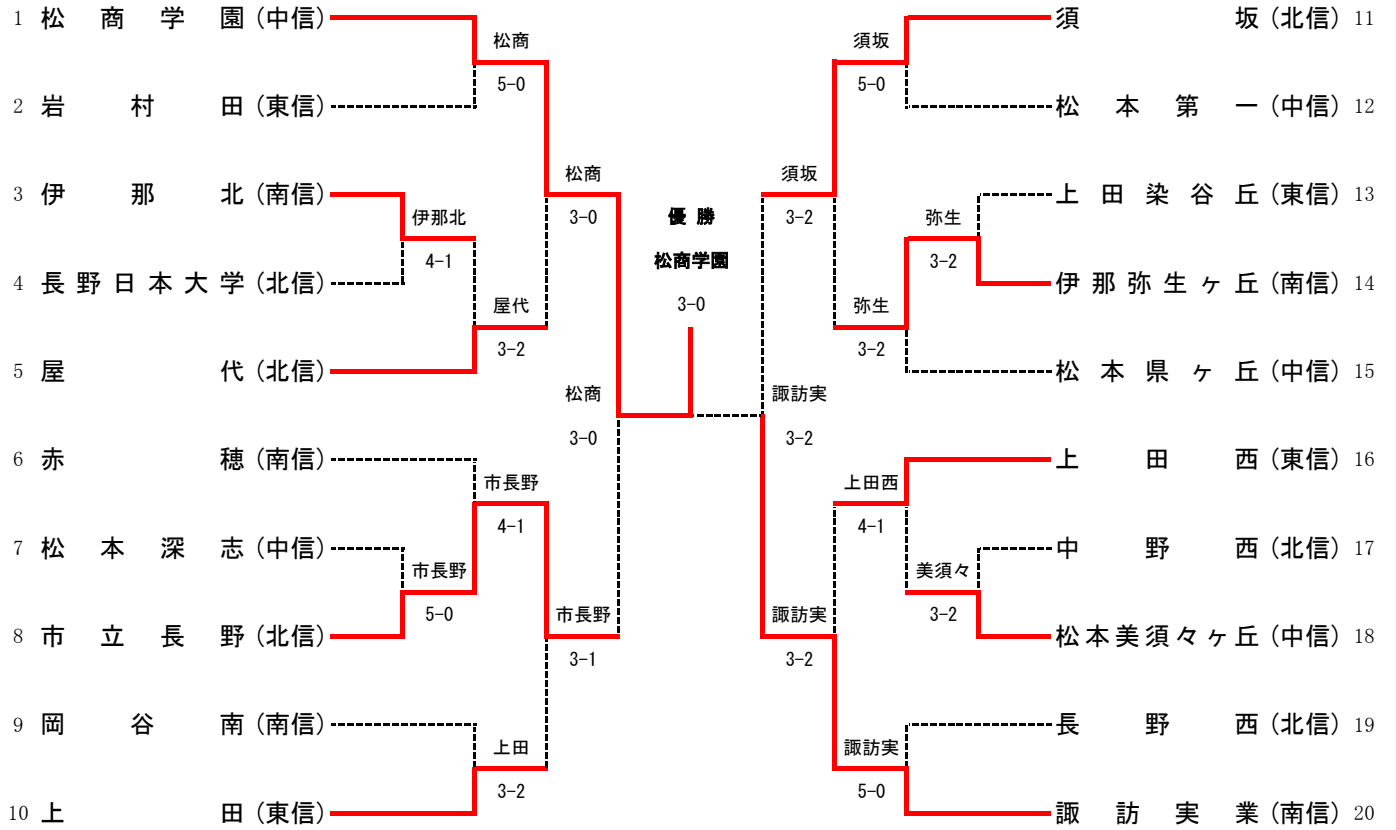

女子メインドロー

第2代表決定トーナメント