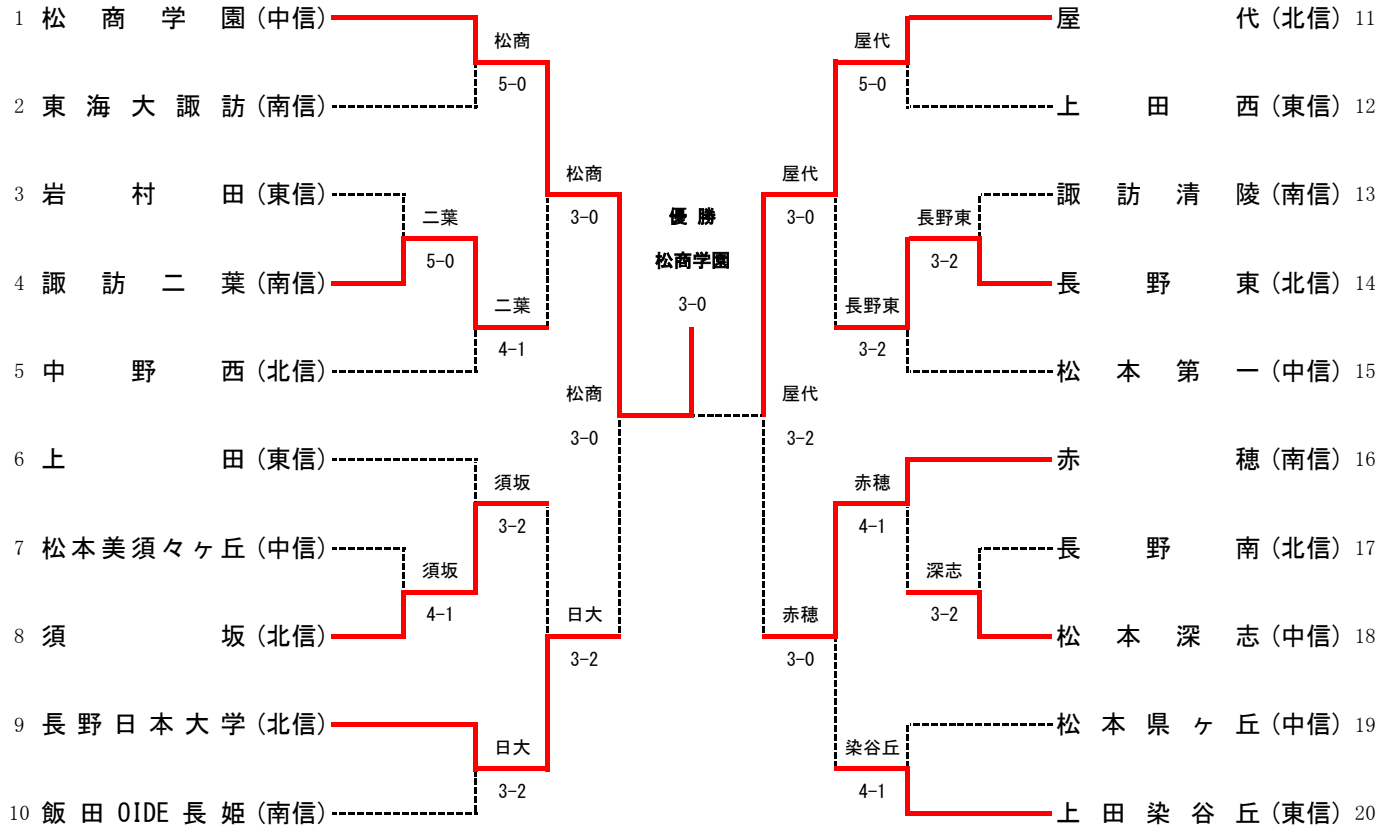

大会問合せ先 専門委員長 赤塩 仁 (長野吉田高等学校) TEL 026-241-6161

←長野県高校テニス
<http://tennis.ngn-hssp.org/>
 大会結果はこちら

長野県高体連→
<http://www2.ngn-hssp.org/>

男子メインドロー

第2代表決定トーナメント

男子詳細結果

■ 1回戦

1R1	3	岩村田	0-5	諏訪二葉	4
S1		浅川 真輝②	0-6	坂田 学 杜②	
D1		林 亮 太② 小林 幸輝②	2-6	鮎澤 滯 緒② 芝崎 匠②	
S2		小平 龍之介②	3-6	宮坂 侑 弥①	
D2		井出 悠翔② 藤原 陽太②	3-6	大森 翼② 岩垂 昂斗②	
S3		渡邊 泰成①	1-6	山下 駿斗①	