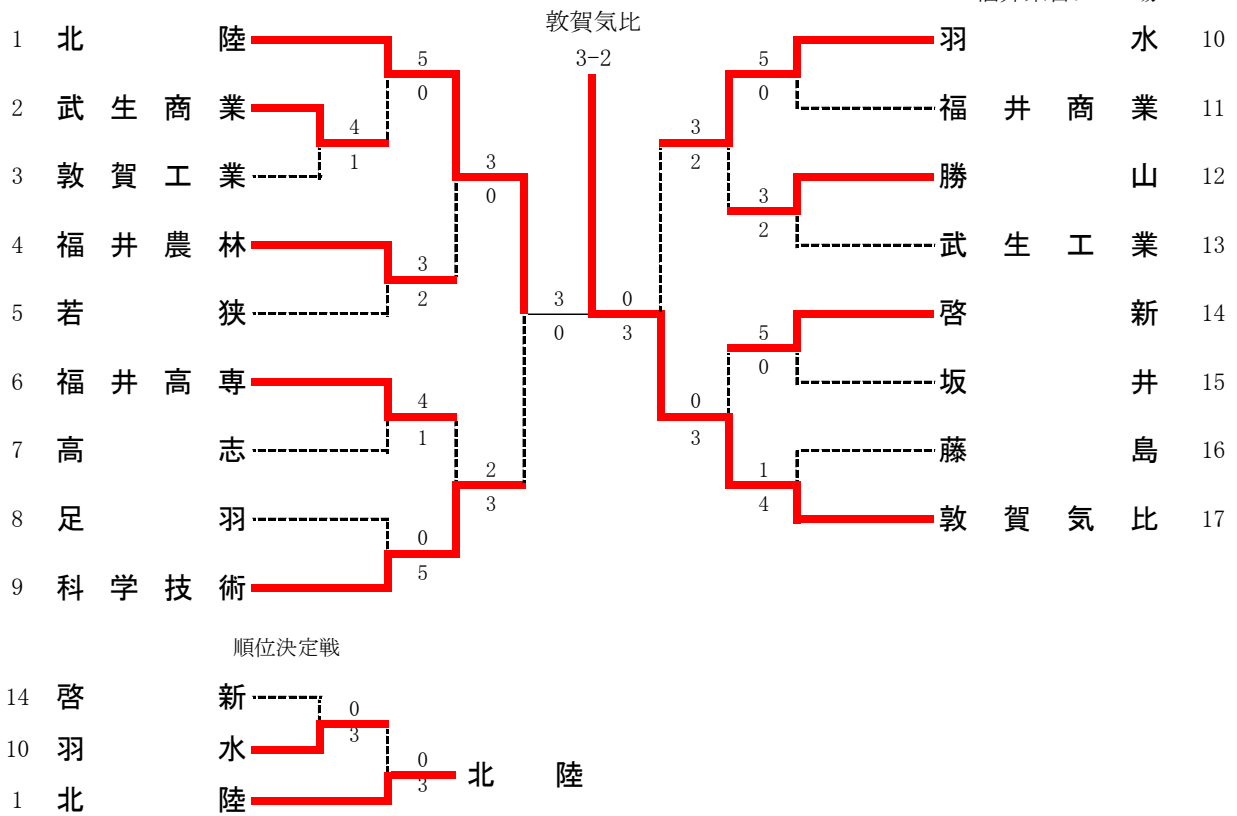

男子団体

令和元年度新人テニス大会
令和元年9月13日
福井県営テニス場

女子団体

令和元年度新人テニス大会
令和元年9月13日
福井県営テニス場

1R1	2	武生商業	4-1	敦賀工業	3
S1	山本弦司①		4-6	上田陽人②	
D1	石本翔太② 井上諒祐②		6-3	中野隆有② 西野悠仁②	
S2	加茂真斗①		6-4	國頭志蕙瑠②	
D2	上野涼太郎② 岡部優輝①		6-0	澤本学② 松永夏磨②	
S3	三上慧①		6-2	竹村友社②	

2R1	1	北陸	5-0	武生商業	2
S1	中村修大①		6-0	山本弦司①	
D1	森下桐衣② 辻本大悟①		6-0	石本翔太② 井上諒祐②	
S2	山門大輝②		6-1	加茂真斗①	
D2	森一樹① 畑中温翔①		6-1	上野涼太郎② 岡部優輝①	
S3	田島仁成②		6-0	三上慧①	

2R2	4	福井農林	3-2	若狭	5
S1	保田恭希①		0-6	田辺大輔②	
D1	八木陽路① 山本拓海①		6-2	野村駿介② 大澤ジョンセル②	
S2	河合匠①		1-6	北村海輝②	
D2	高橋竜也① 安野仁義①		7-5	平井雄天② 岡本樹②	
S3	宮司琉星①		6-4	板底陽平①	