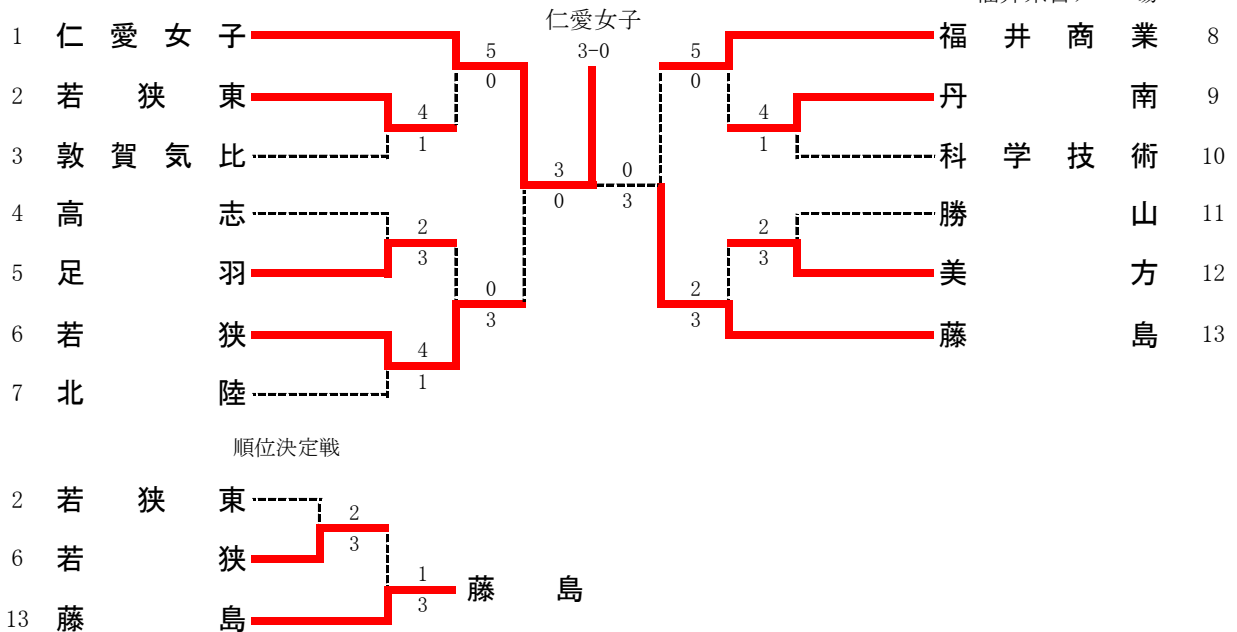

男子団体

令和元年度新人テニス大会
令和元年9月13日
福井県営テニス場

女子団体

令和元年度新人テニス大会
令和元年9月13日
福井県営テニス場

1R1	2	武生商業	4-1	敦賀工業	3
S1	山本弦司①		4-6	上田陽人②	
D1	石本翔太② 井上諒祐②		6-3	中野隆有② 西野悠仁②	
S2	加茂真斗①		6-4	國頭志蕙瑠②	
D2	上野涼太郎② 岡部優輝①		6-0	澤本学② 松永夏磨②	
S3	三上慧①		6-2	竹村友社②	