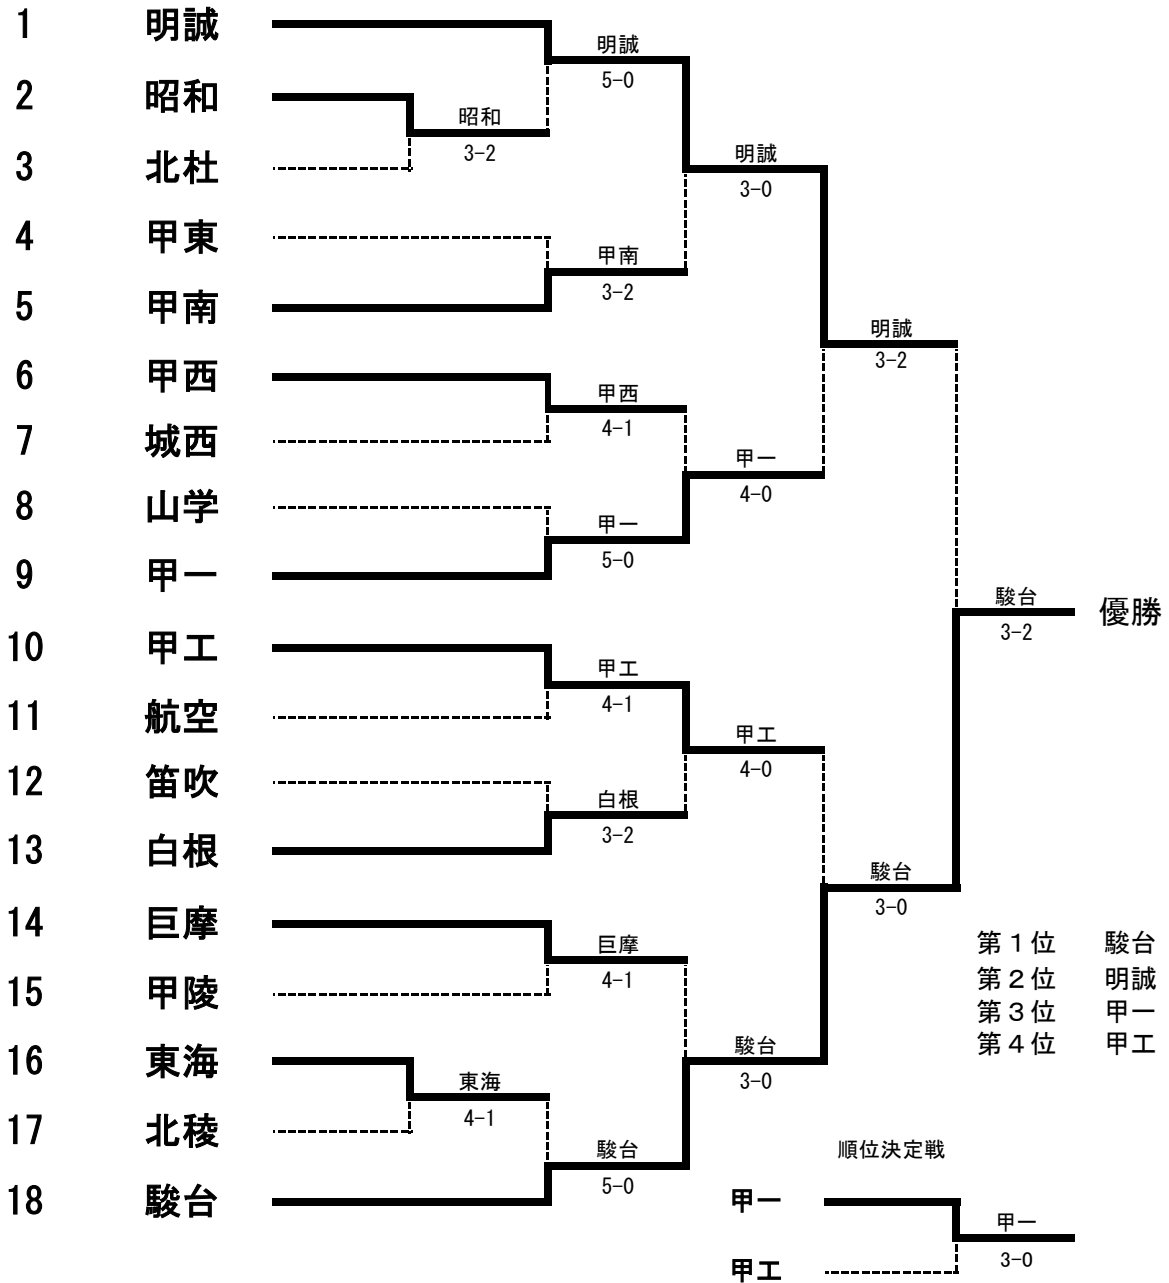

令和元年度
男子団体

山梨県高等学校新人体育大会テニス大会
(兼全国選抜高校テニス大会山梨県大会)

日程
会場

令和元年10月19日(土)、20日(日)

小瀬スポーツ公園テニスコート

駿台・明誠は関東選抜高校テニス大会に出場

令和元年度 山梨県高等学校新人体育大会テニス大会
(兼全国選抜高校テニス大会山梨県大会)

男子記録 NO. 1

1R	2	昭和	3-2	3	北杜
S1		加賀見 佐京②	6-4		三枝 英之②
S2		高野尾 陸翔②	6-4		花輪 翔太①
S3		宮川 周諭①	1-6		小泉 流唯②
D1		澤田 陸②	2-6		太田 隆斗②
		船渡 祥陽②			中込 敬仁②
D2		持木 夕弥①	7-5		清水 大輔①
		相川 大紀①			國分 亮伽①

1R	16	東海	4-1	17	北稜
S1		長内 聖虎②	7-5		大森 雄人②
S2		中村 歩陸②	76(2)		渡邊 海吏①
S3		金井 陽斗②	2-6		渡邊 匠葉②
D1		小田 翔馬②	6-2		羽田 修真②
		緒方 祐太②			曾根 駿②
D2		中込 裕也①	6-1		町田 大和②
		中澤 佑稀①			佐藤 瞬②

2R	1	明誠	5-0	2	昭和
S1		田村 朗②	6-2		加賀見 佐京②
S2		小塚 浩太郎①	6-0		高野尾 陸翔②
S3		古屋 天慧②	6-0		宮川 周諭①
D1		米中 海人②	6-1		澤田 陸②
		伊藤 大翔①			猪又 音希②
D2		高城 暖人①	6-1		持木 夕弥①
		岩本 悠汰①			相川 大紀①

2R	4	甲東	2-3	5	甲南
S1		井上 結介②	6-2		志村 代雅②
S2		鍋谷 健太①	6-4		野呂瀬 大和②
S3		石黒 蒼也②	2-6		小俣 陽輝②
D1		加藤 健太郎②	4-6		相馬 拓海②
		梶原 匠将②			久保島 裕輝②
D2		小野 稜晟②	3-6		大井 楽登②
		内藤 佑①			竹田 僚亮②