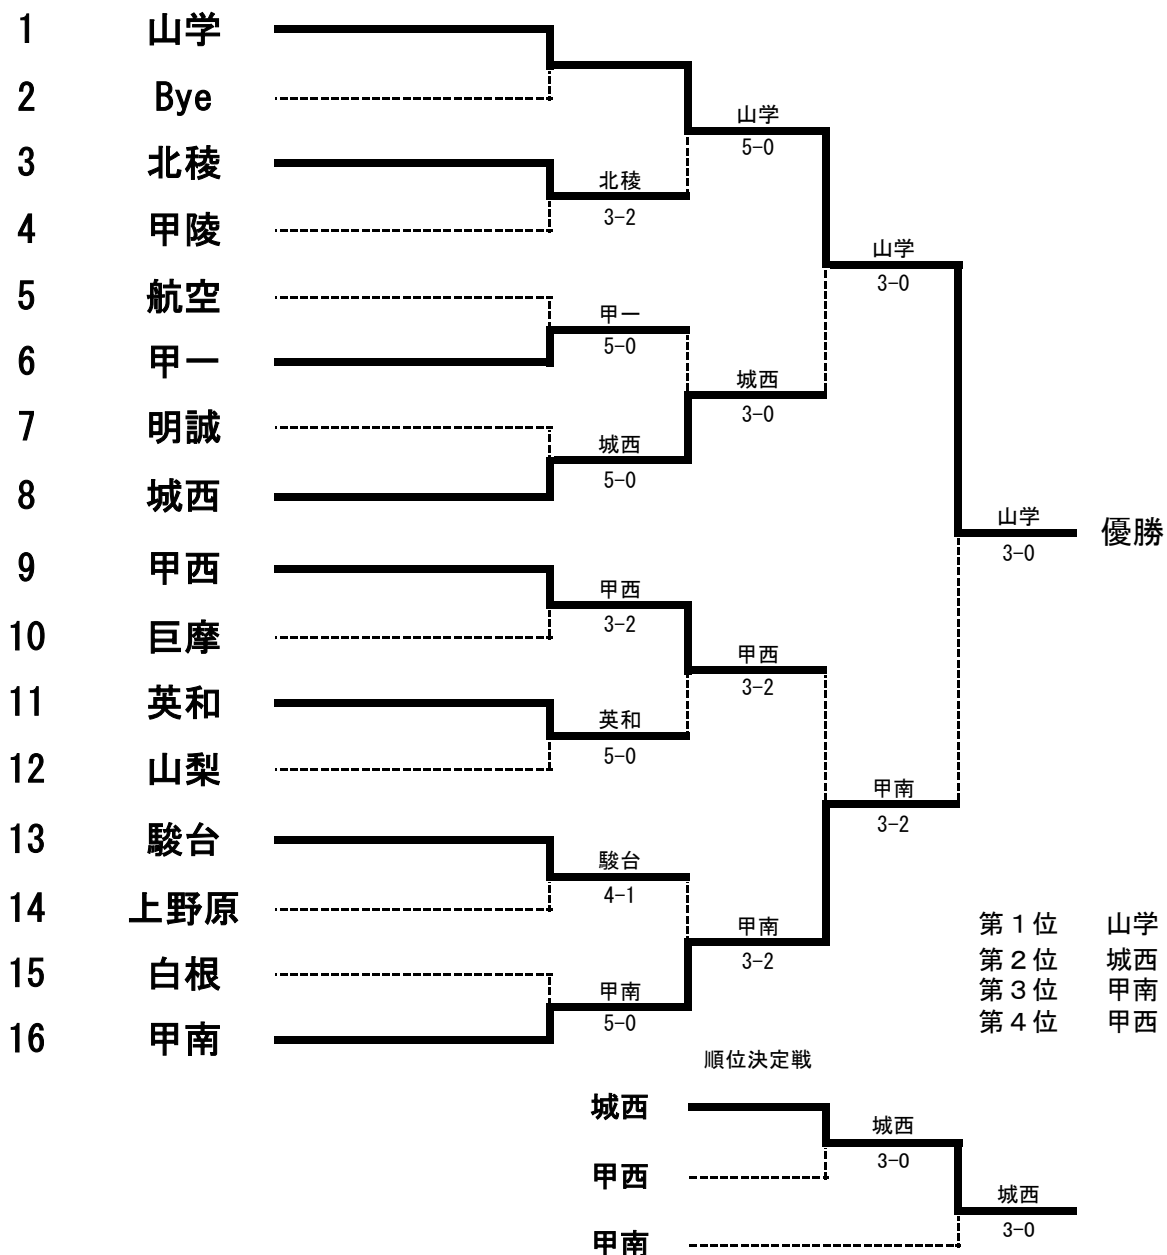

令和元年度
女子団体

山梨県高等学校新人体育大会テニス大会
(兼全国選抜高校テニス大会山梨県大会)

日程 令和元年10月19日(土)、20日(日)
会場 小瀬スポーツ公園テニス場

山学・城西は関東選抜高校テニス大会に出場